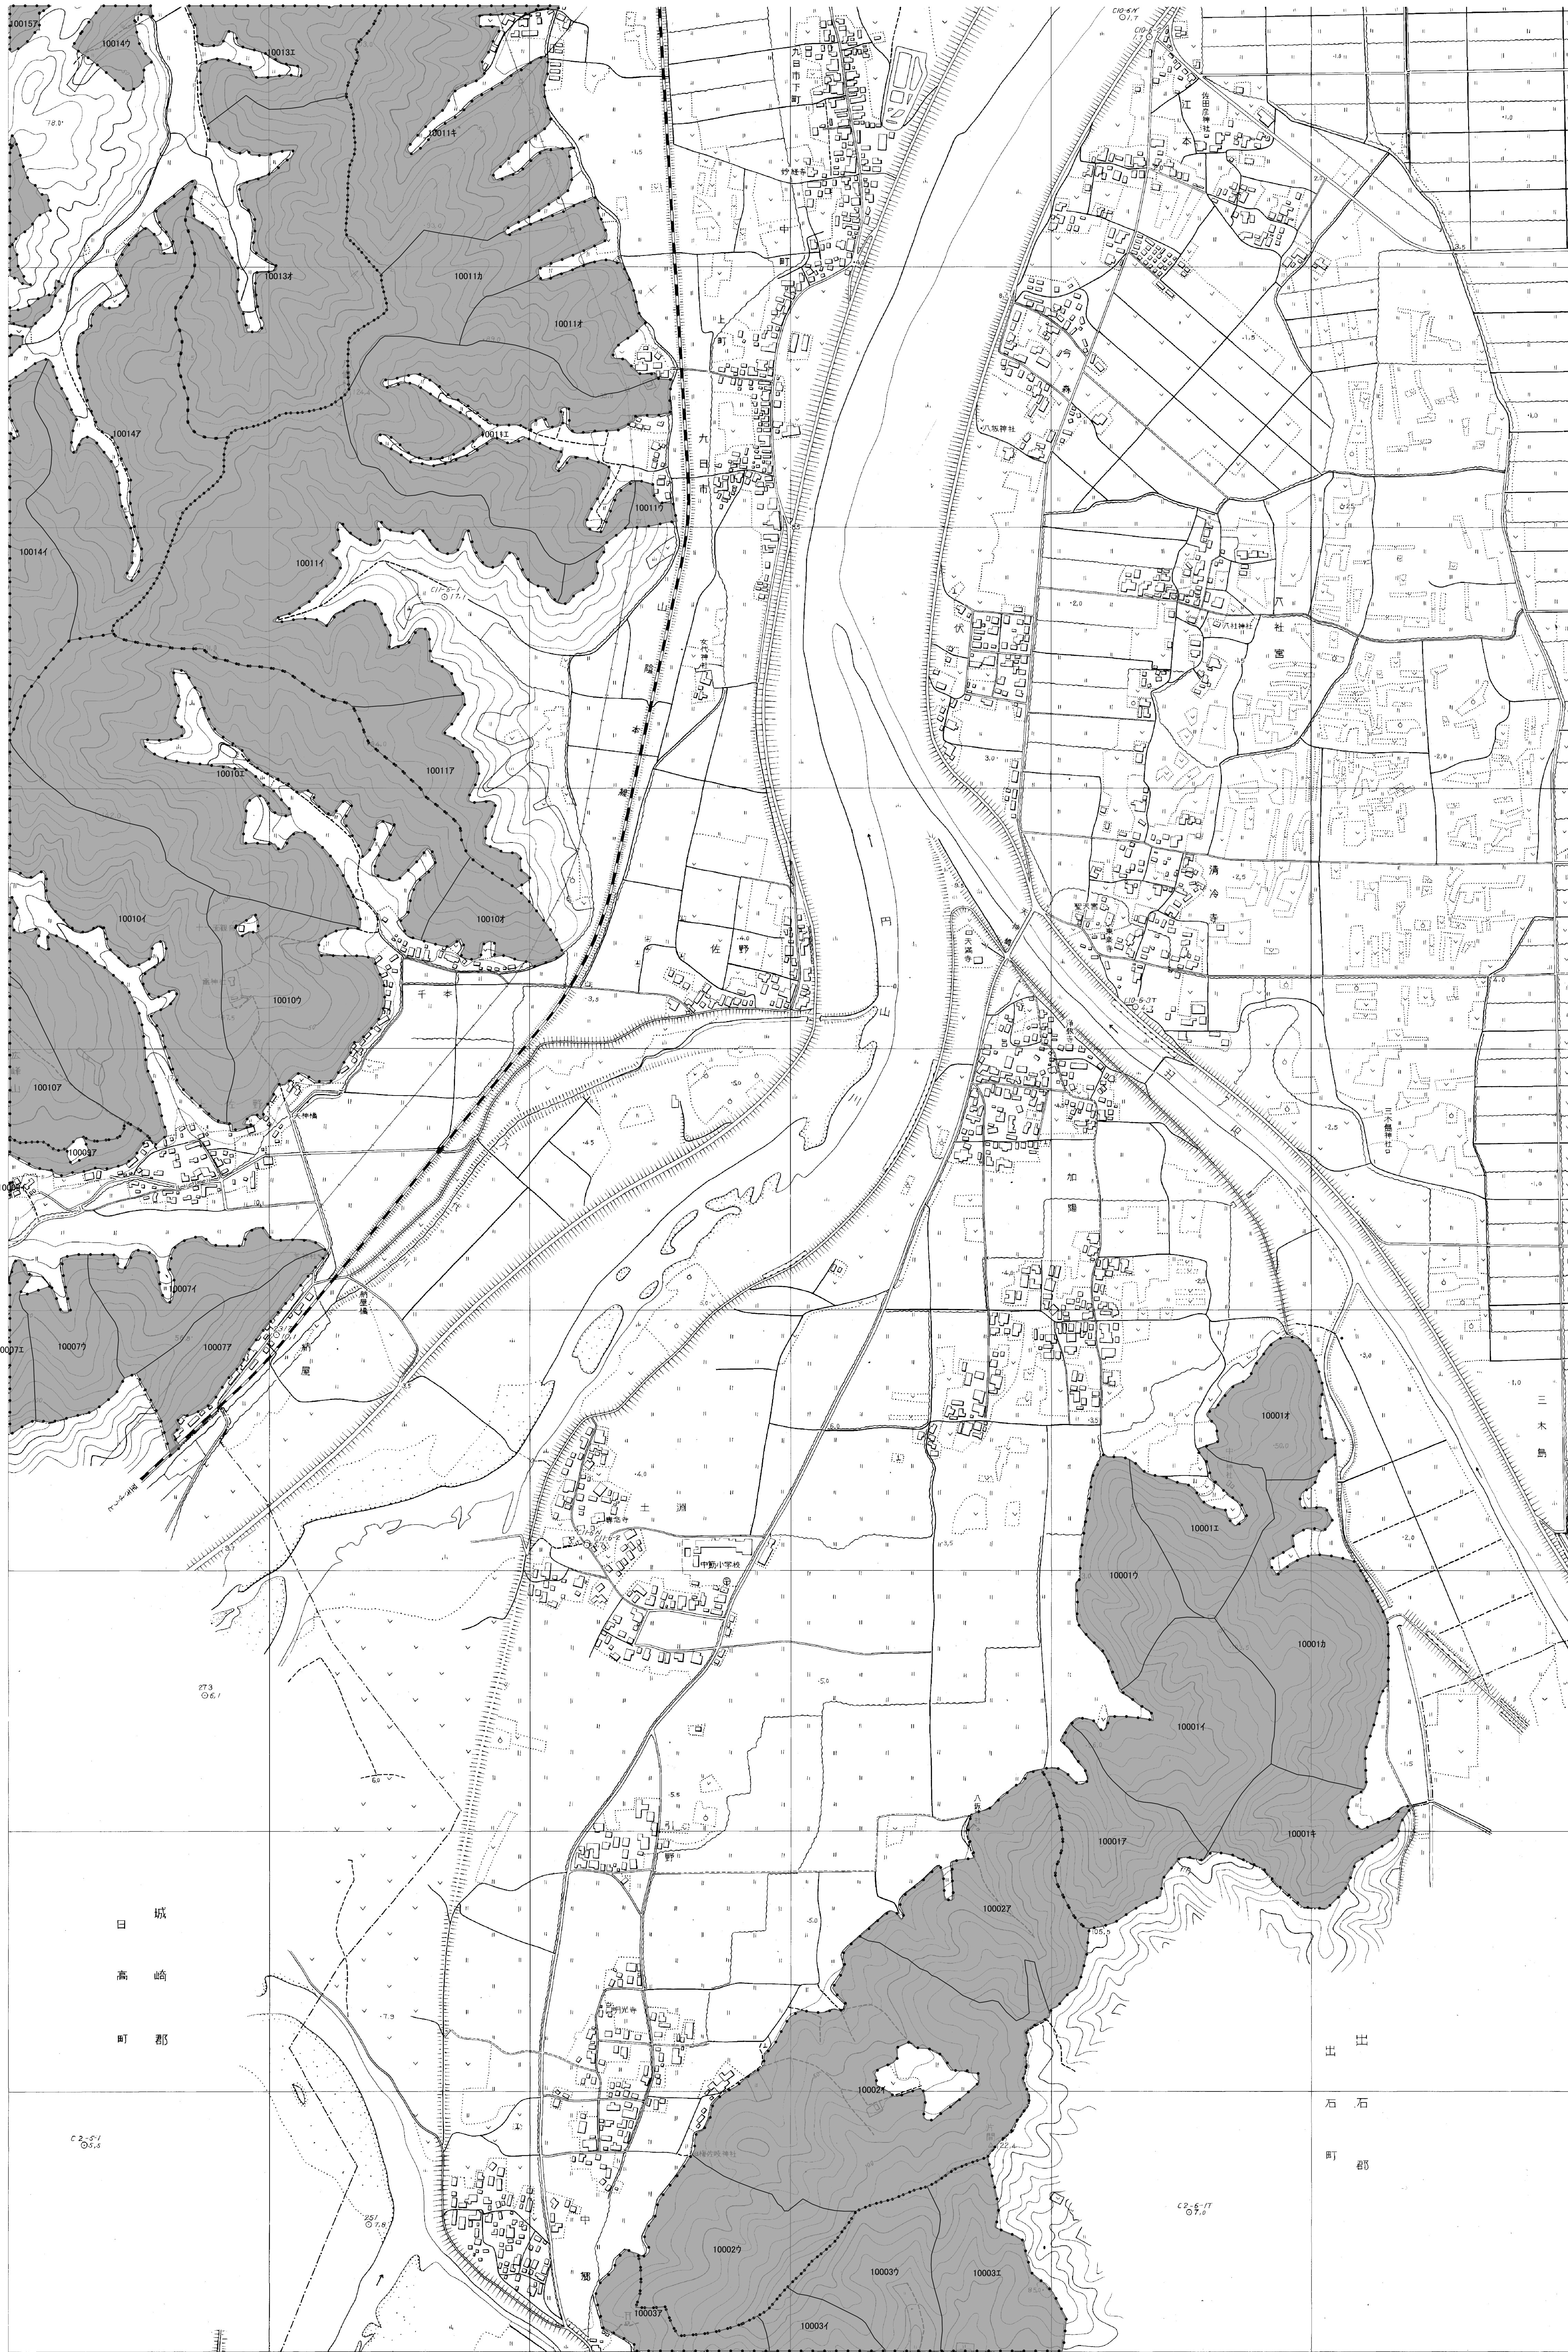

豊岡市森林計画図 15

※注意事項

- ・令和6年3月31日現在の地域森林計画対象森林(5条森林)の区域を示した図面です。
- ・森林計画図及び付属資料は、兵庫県が地域森林計画編成のために作成したものであり、所有権、所有状、面積など土地に関する諸権利及び立木竹の評価について証明するものではありません。
- ・森林計画図の情報は、空中写真の判読等による間接調査により作成している場合があり、表示する森林の区域には手続き上、やむを得ず除外未了地が含まれている可能性があります。
- ・なお、保安林等の制限林については、必ず各種台帳等により確認してください。

城 崎 郡
日 高 町

兵 庫 県

1 : 5,000

豊岡市森林計画図 16

※注意事項

- ・令和6年3月31日現在の地域森林計画対象森林(5条森林)の区域を示した図面です。
- ・森林計画図及び付属資料は、兵庫県が地域森林計画編成のために作成したものであり、所有権、所有状、面積など土地に関する諸権利及び立木竹の評価について証明するものではありません。
- ・森林計画図の情報は、空中写真の判読等による間接調査により作成している場合があり、表示する森林の区域には手続き上、やむを得ず除外された地が含まれている可能性があります。
- ・なお、保安林等の制限林については、必ず各種台帳等により確認してください。

兵
庫
県

1 : 5,000

豊岡市森林計画図 17

※注意事項

- 令和6年3月31日現在の地域森林計画対象森林(5条森林)の区域を示した図面です。
- 森林計画図及び付属資料は、兵庫県が地域森林計画編成のために作成したものであり、所有権、所有状、面積など土地に関する諸権利及び立木竹の評価について証明するものではありません。
- 森林計画図の情報は、空中写真の判読等による間接調査により作成している場合があり、表示する森林の区域には手続き上、やむを得ず除外された地が含まれている可能性があります。
- なお、保安林等の制限については、必ず各種台帳等により確認してください。