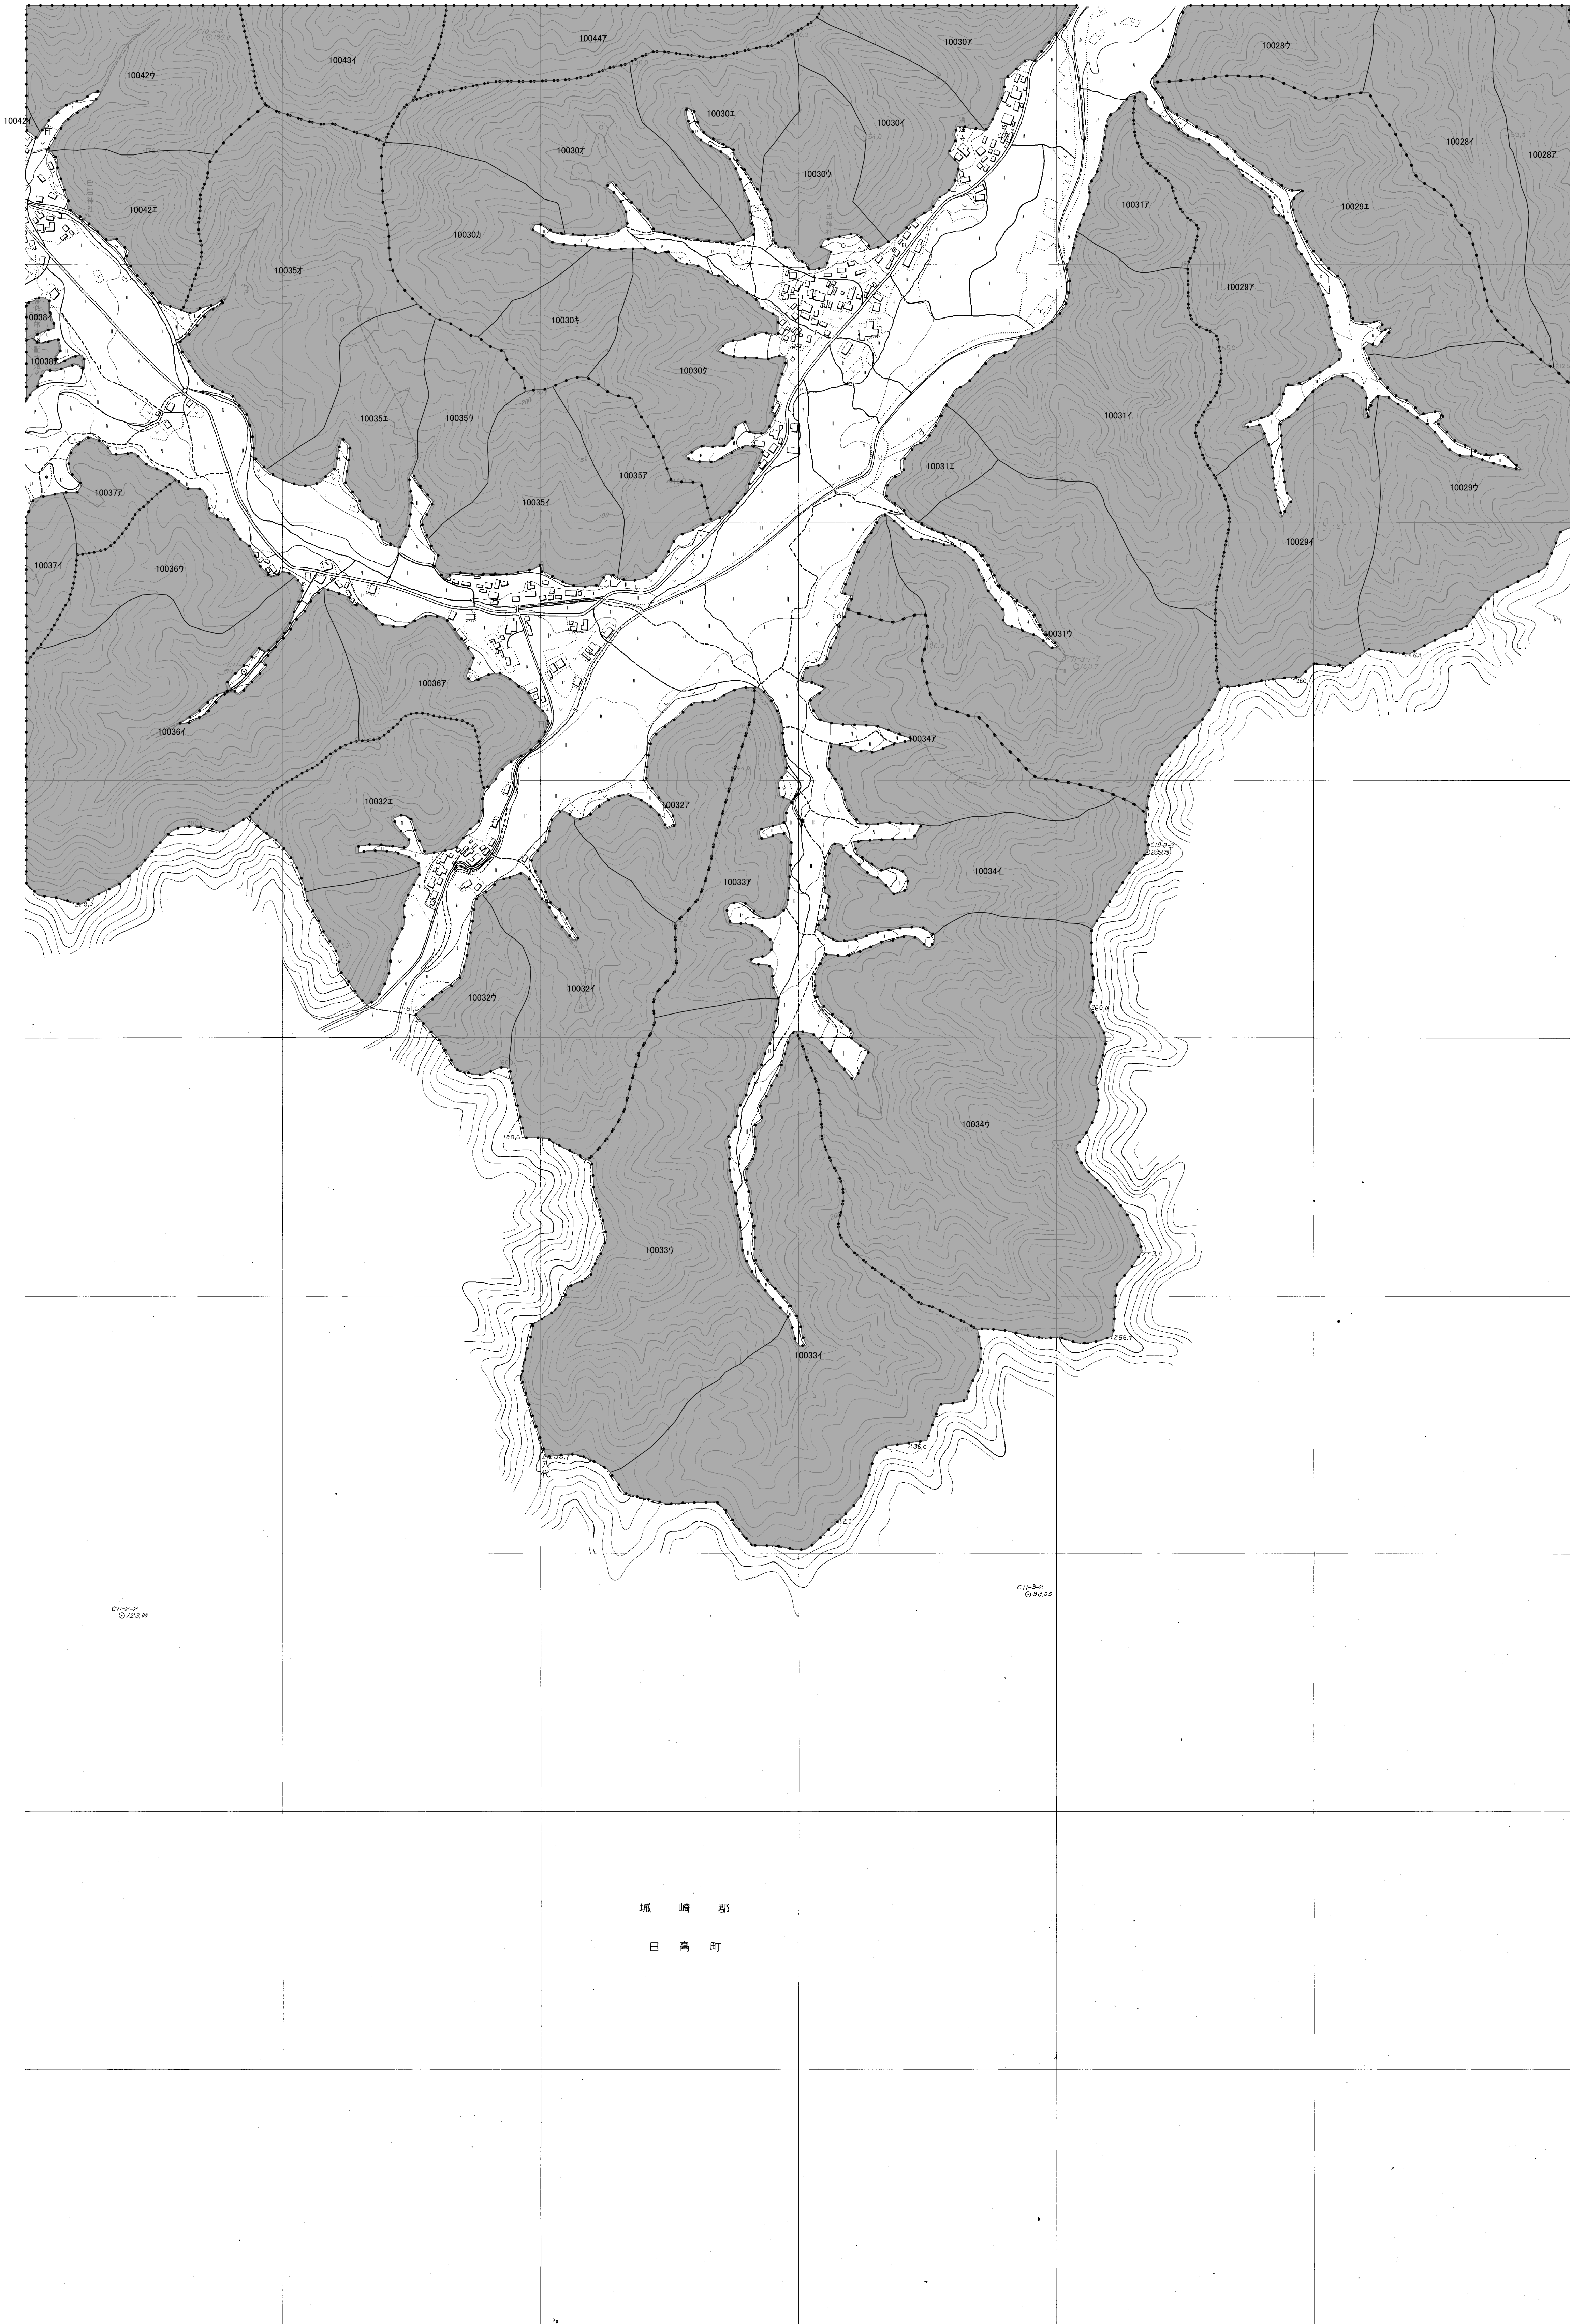

豊岡市森林計画図 15

※注意事項

- ・令和6年3月31日現在の地域森林計画対象森林(5条森林)の区域を示した図面です。
- ・森林計画図及び付属資料は、兵庫県が地域森林計画編成のために作成したものであり、所有権、所有状、面積など土地に関する諸権利及び立木竹の評価について証明するものではありません。
- ・森林計画図の情報は、空中写真の判読等による間接調査により作成している場合があり、表示する森林の区域には手続き上、やむを得ず除外未了地が含まれている可能性があります。
- ・なお、保安林等の制限林については、必ず各種台帳等により確認してください。

城 崎 郡
日 高 町

兵 庫 県

1 : 5,000

豊岡市森林計画図 16

※注意事項

- ・令和6年3月31日現在の地域森林計画対象森林(5条森林)の区域を示した図面です。
- ・森林計画図及び付属資料は、兵庫県が地域森林計画編成のために作成したものであり、所有権、所有状、面積など土地に関する諸権利及び立木竹の評価について証明するものではありません。
- ・森林計画図の情報は、空中写真の判読等による間接調査により作成している場合があり、表示する森林の区域には手続き上、やむを得ず除外された地が含まれている可能性があります。
- ・なお、保安林等の制限林については、必ず各種台帳等により確認してください。

兵
庫
県

1 : 5,000

豊岡市森林計画図 17

※注意事項

- 令和6年3月31日現在の地域森林計画対象森林(5条森林)の区域を示した図面です。
- 森林計画図及び付属資料は、兵庫県が地域森林計画編成のために作成したものであり、所有権、所有状、面積など土地に関する諸権利及び立木竹の評価について証明するものではありません。
- 森林計画図の情報は、空中写真の判読等による間接調査により作成している場合があり、表示する森林の区域には手続き上、やむを得ず除外された地が含まれている可能性があります。
- なお、保安林等の制限については、必ず各種台帳等により確認してください。

兵庫県

1 : 5,000