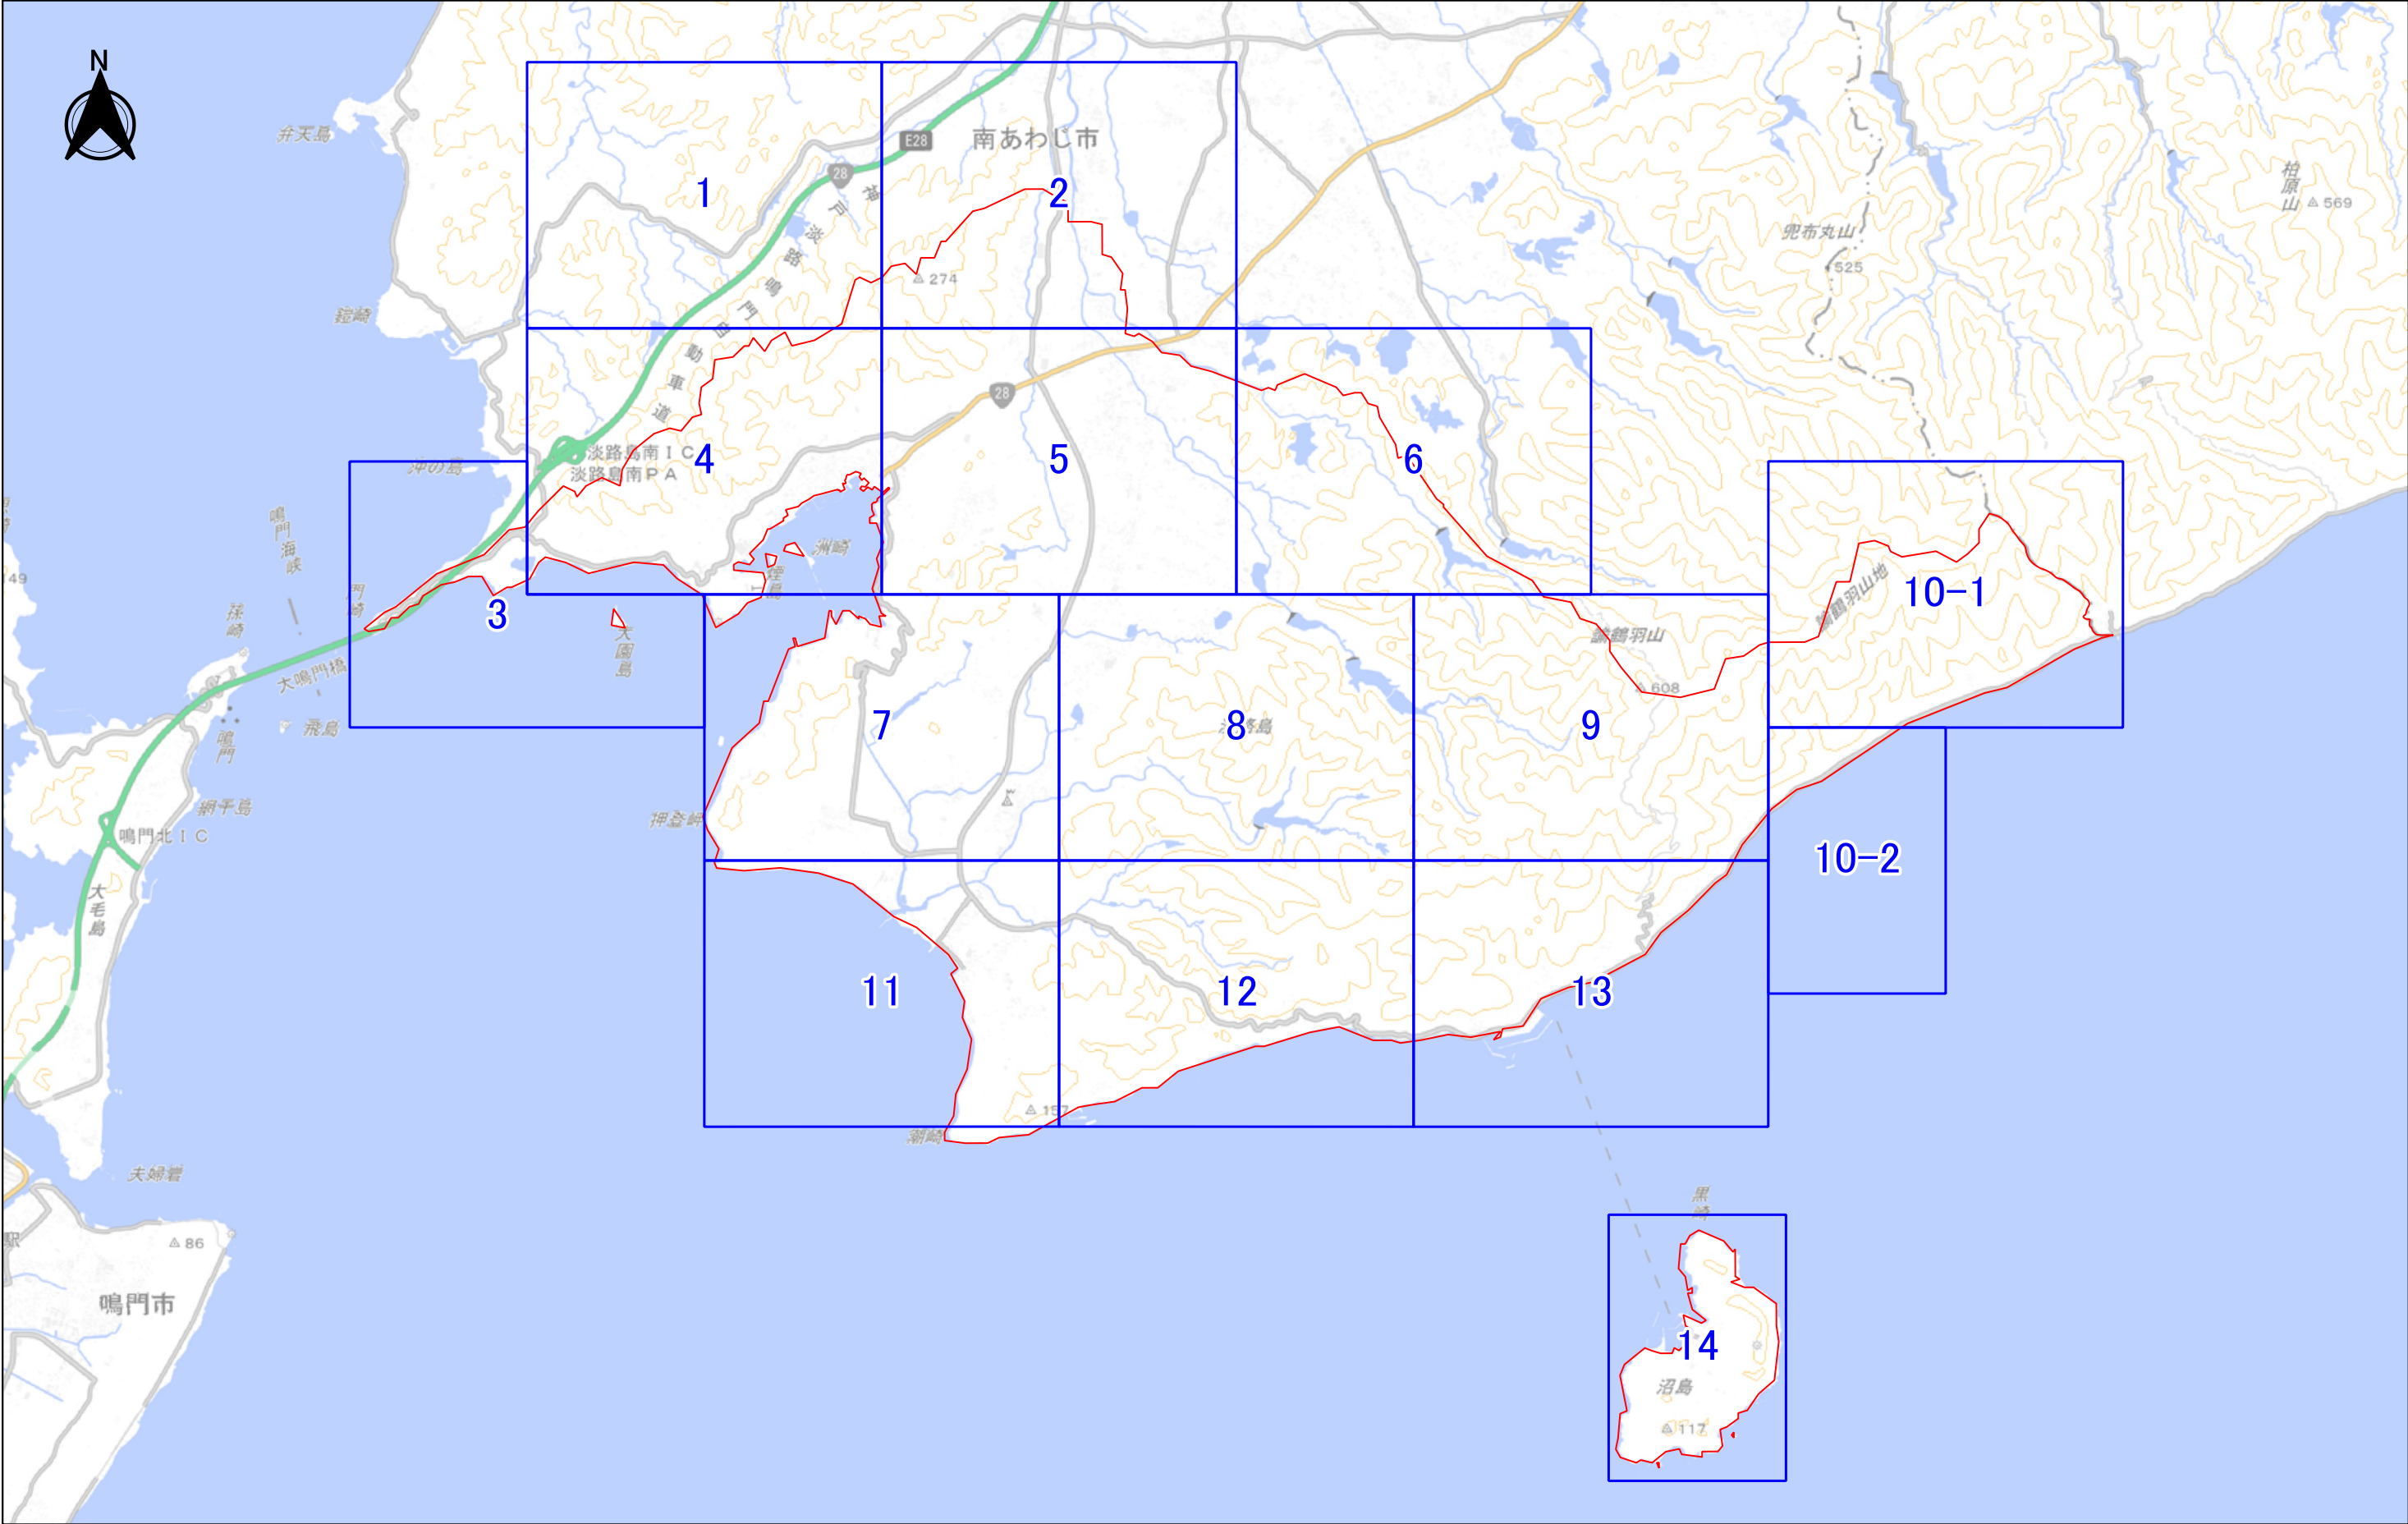

図郭割図 南あわじ市(旧南淡町)

「測量法に基づく国土地理院長承認(複製)R 4JHf 60」
 「本製品を複製する場合には、国土地理院の長の承認を得なければならない。」

1:70000