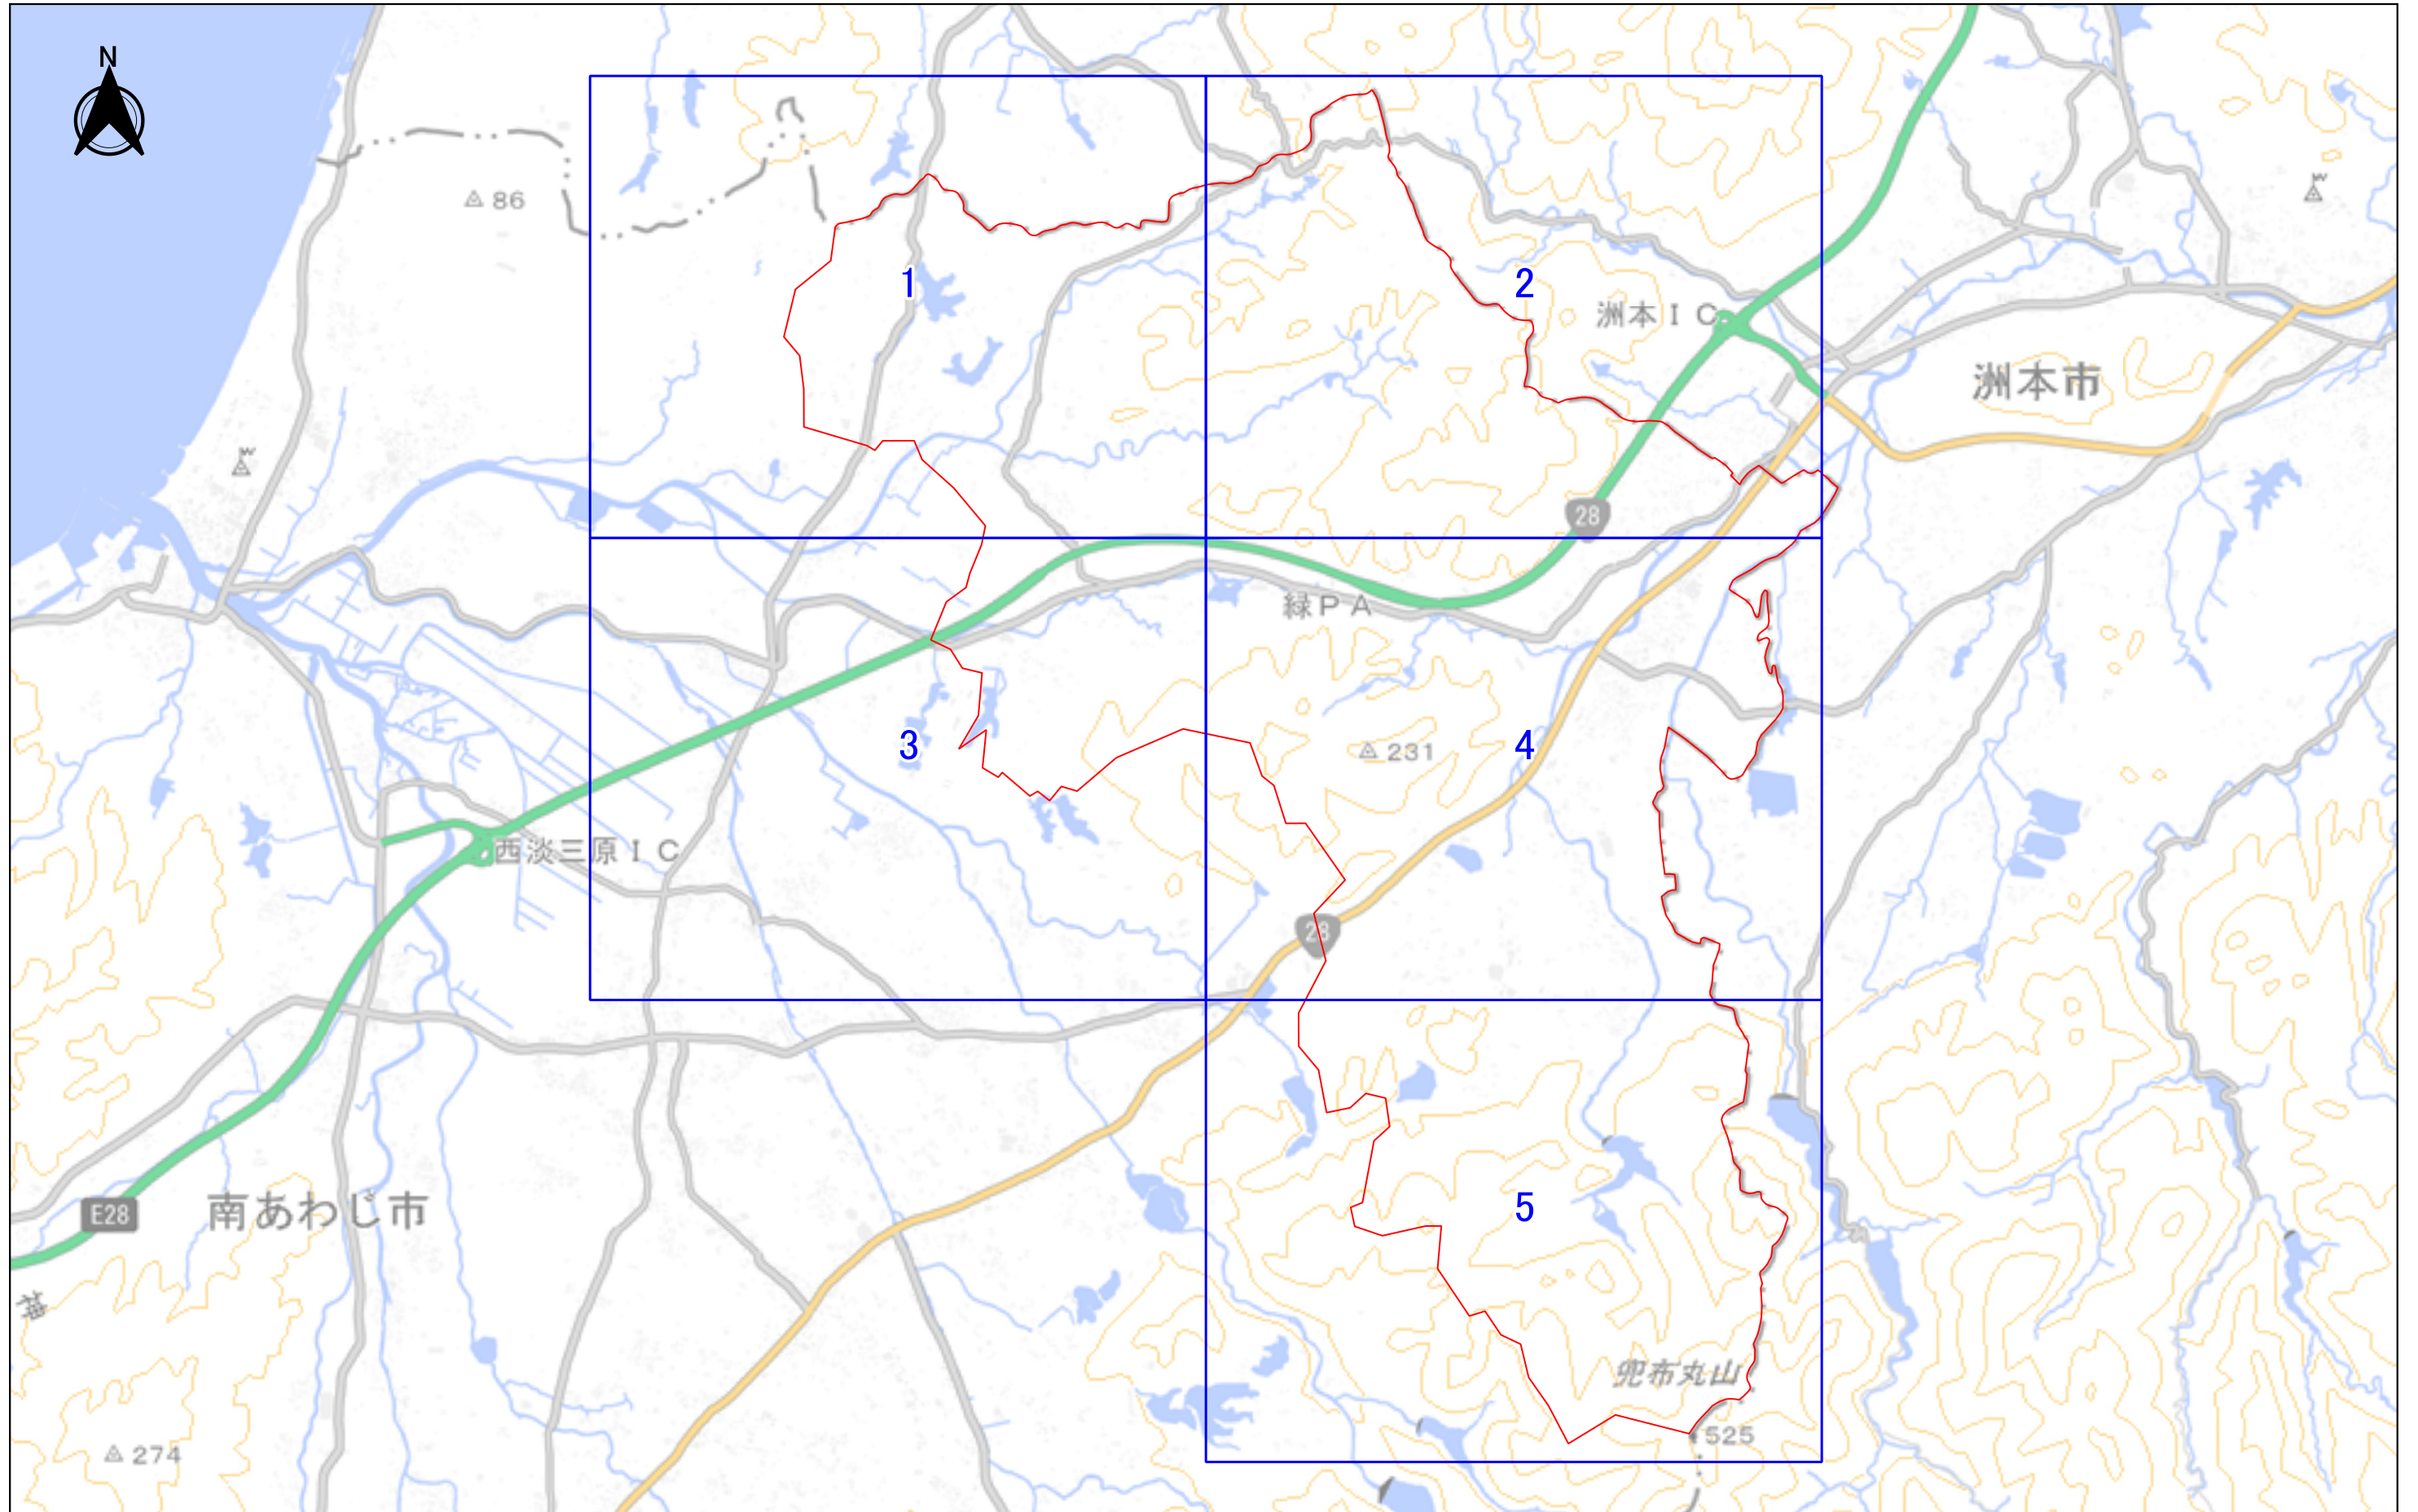

図郭割図 南あわじ市(旧緑町)

「測量法に基づく国土地理院長承認(複製)R 4JHf 60」
「本製品を複製する場合には、国土地理院の長の承認を得なければならない。」

1:40000