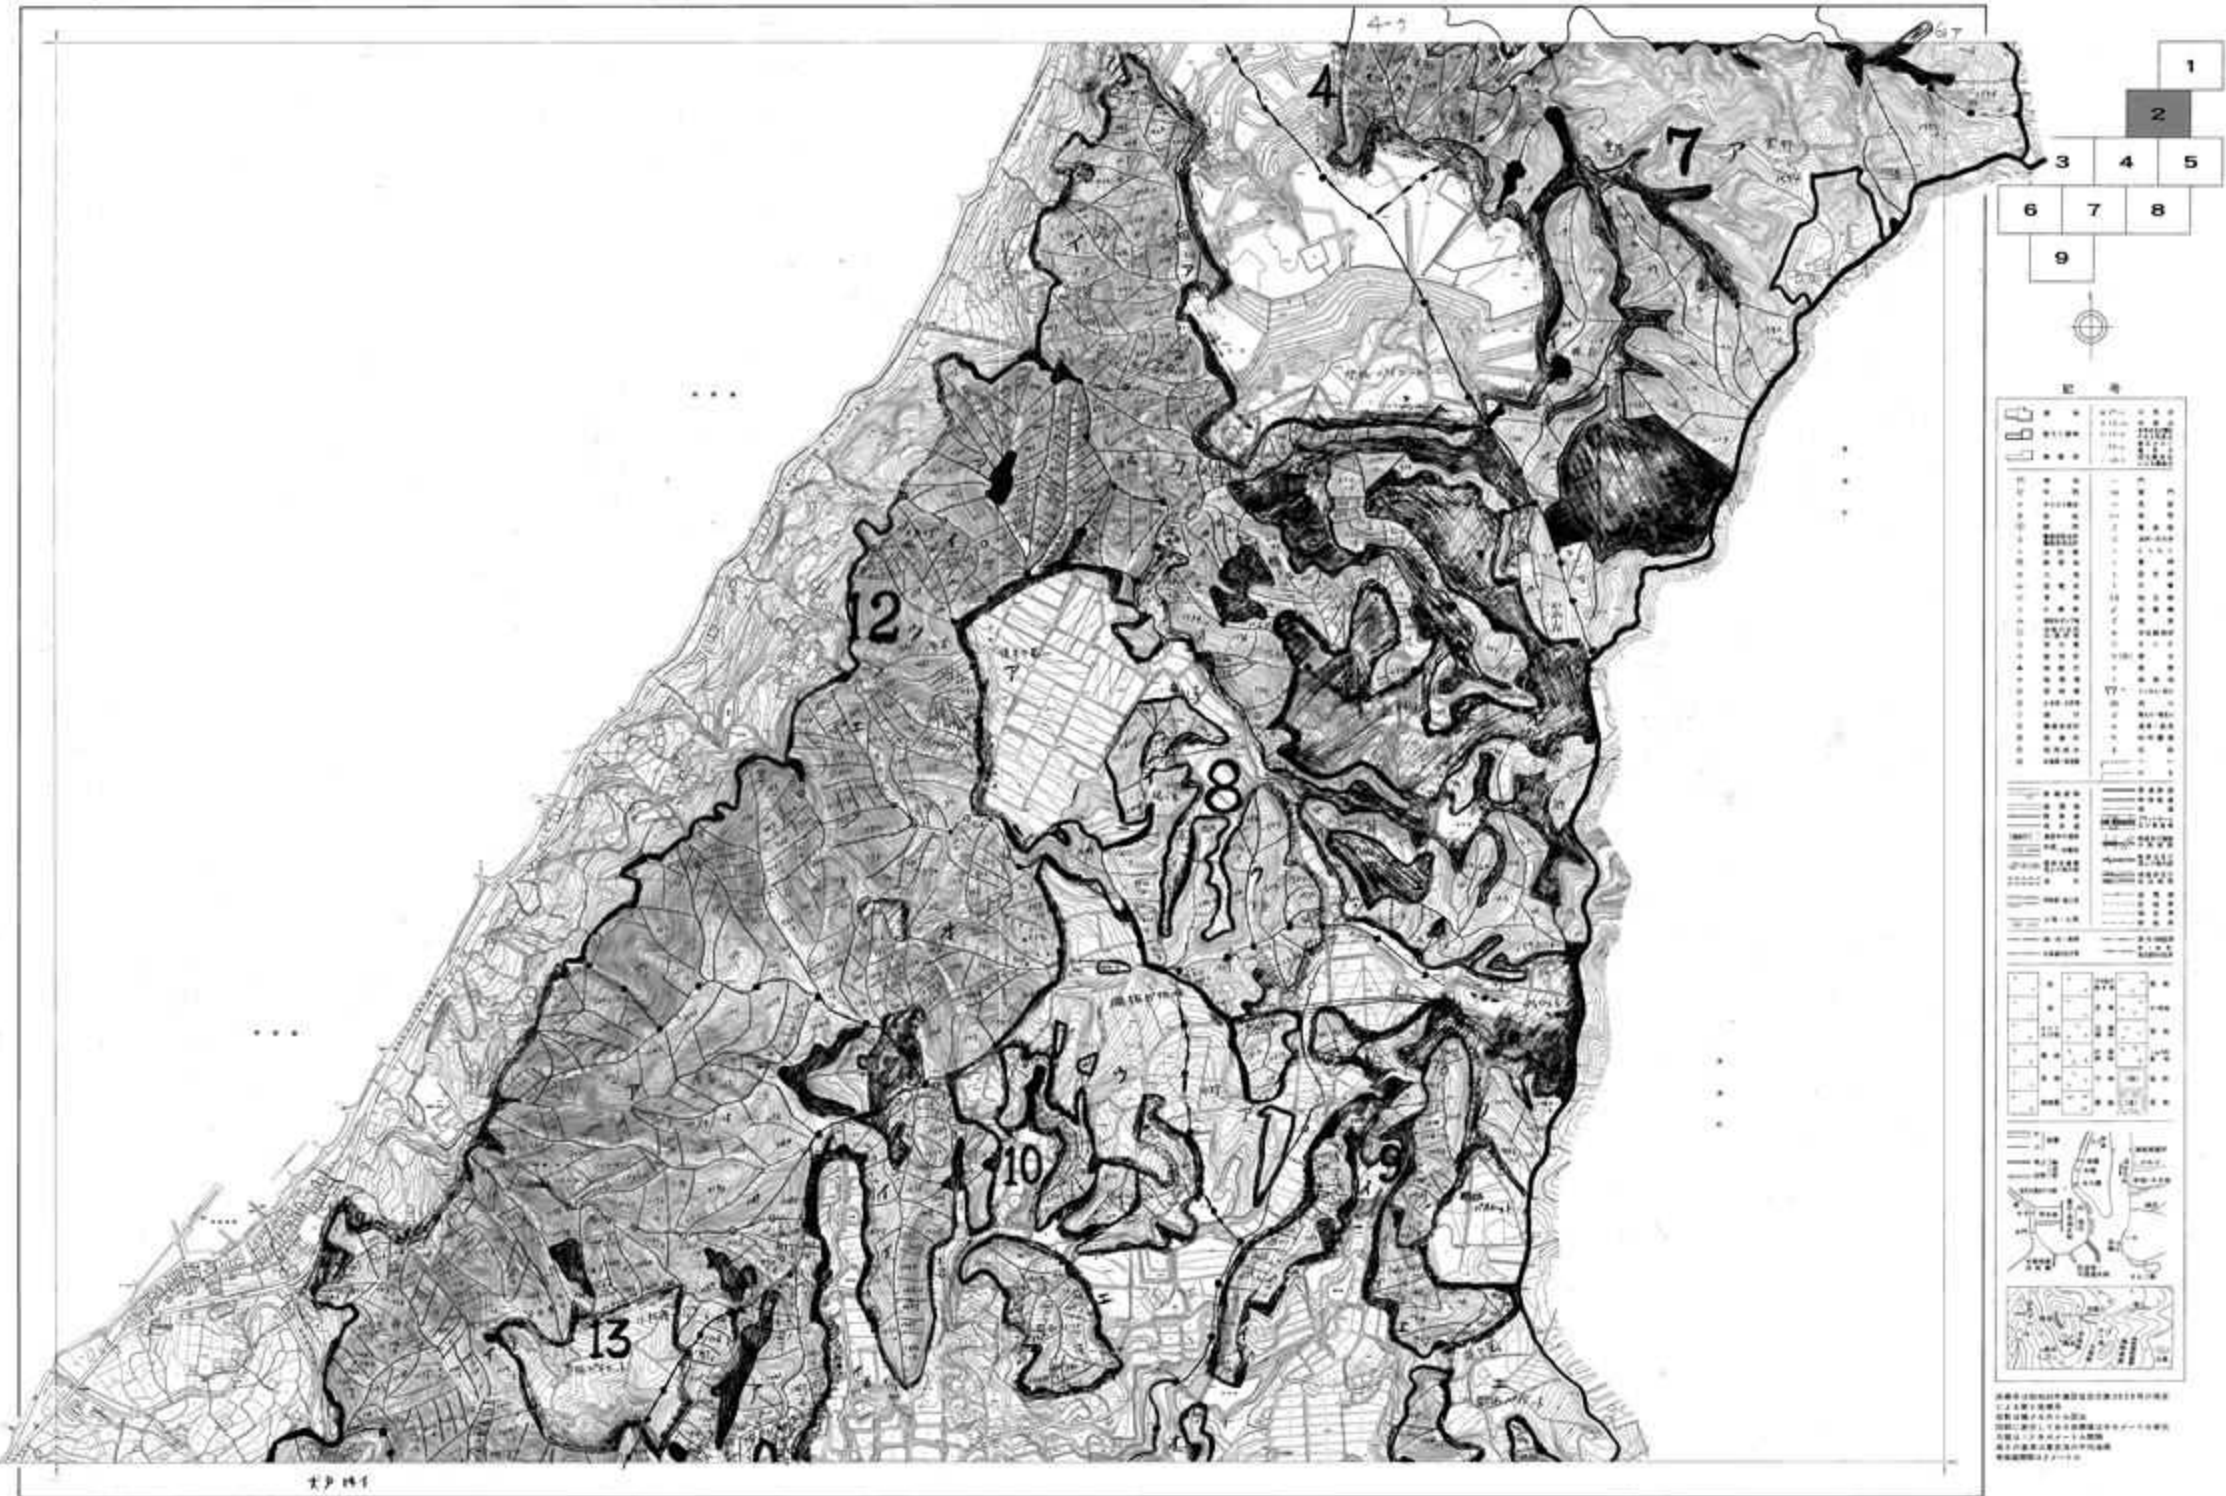

1:5,000 地形図

兵
庫
県

この地図は、国土院発行の1:50,000分の1
の淡路町都市計画図を縮小複製して
複製したものである。

1:5,000