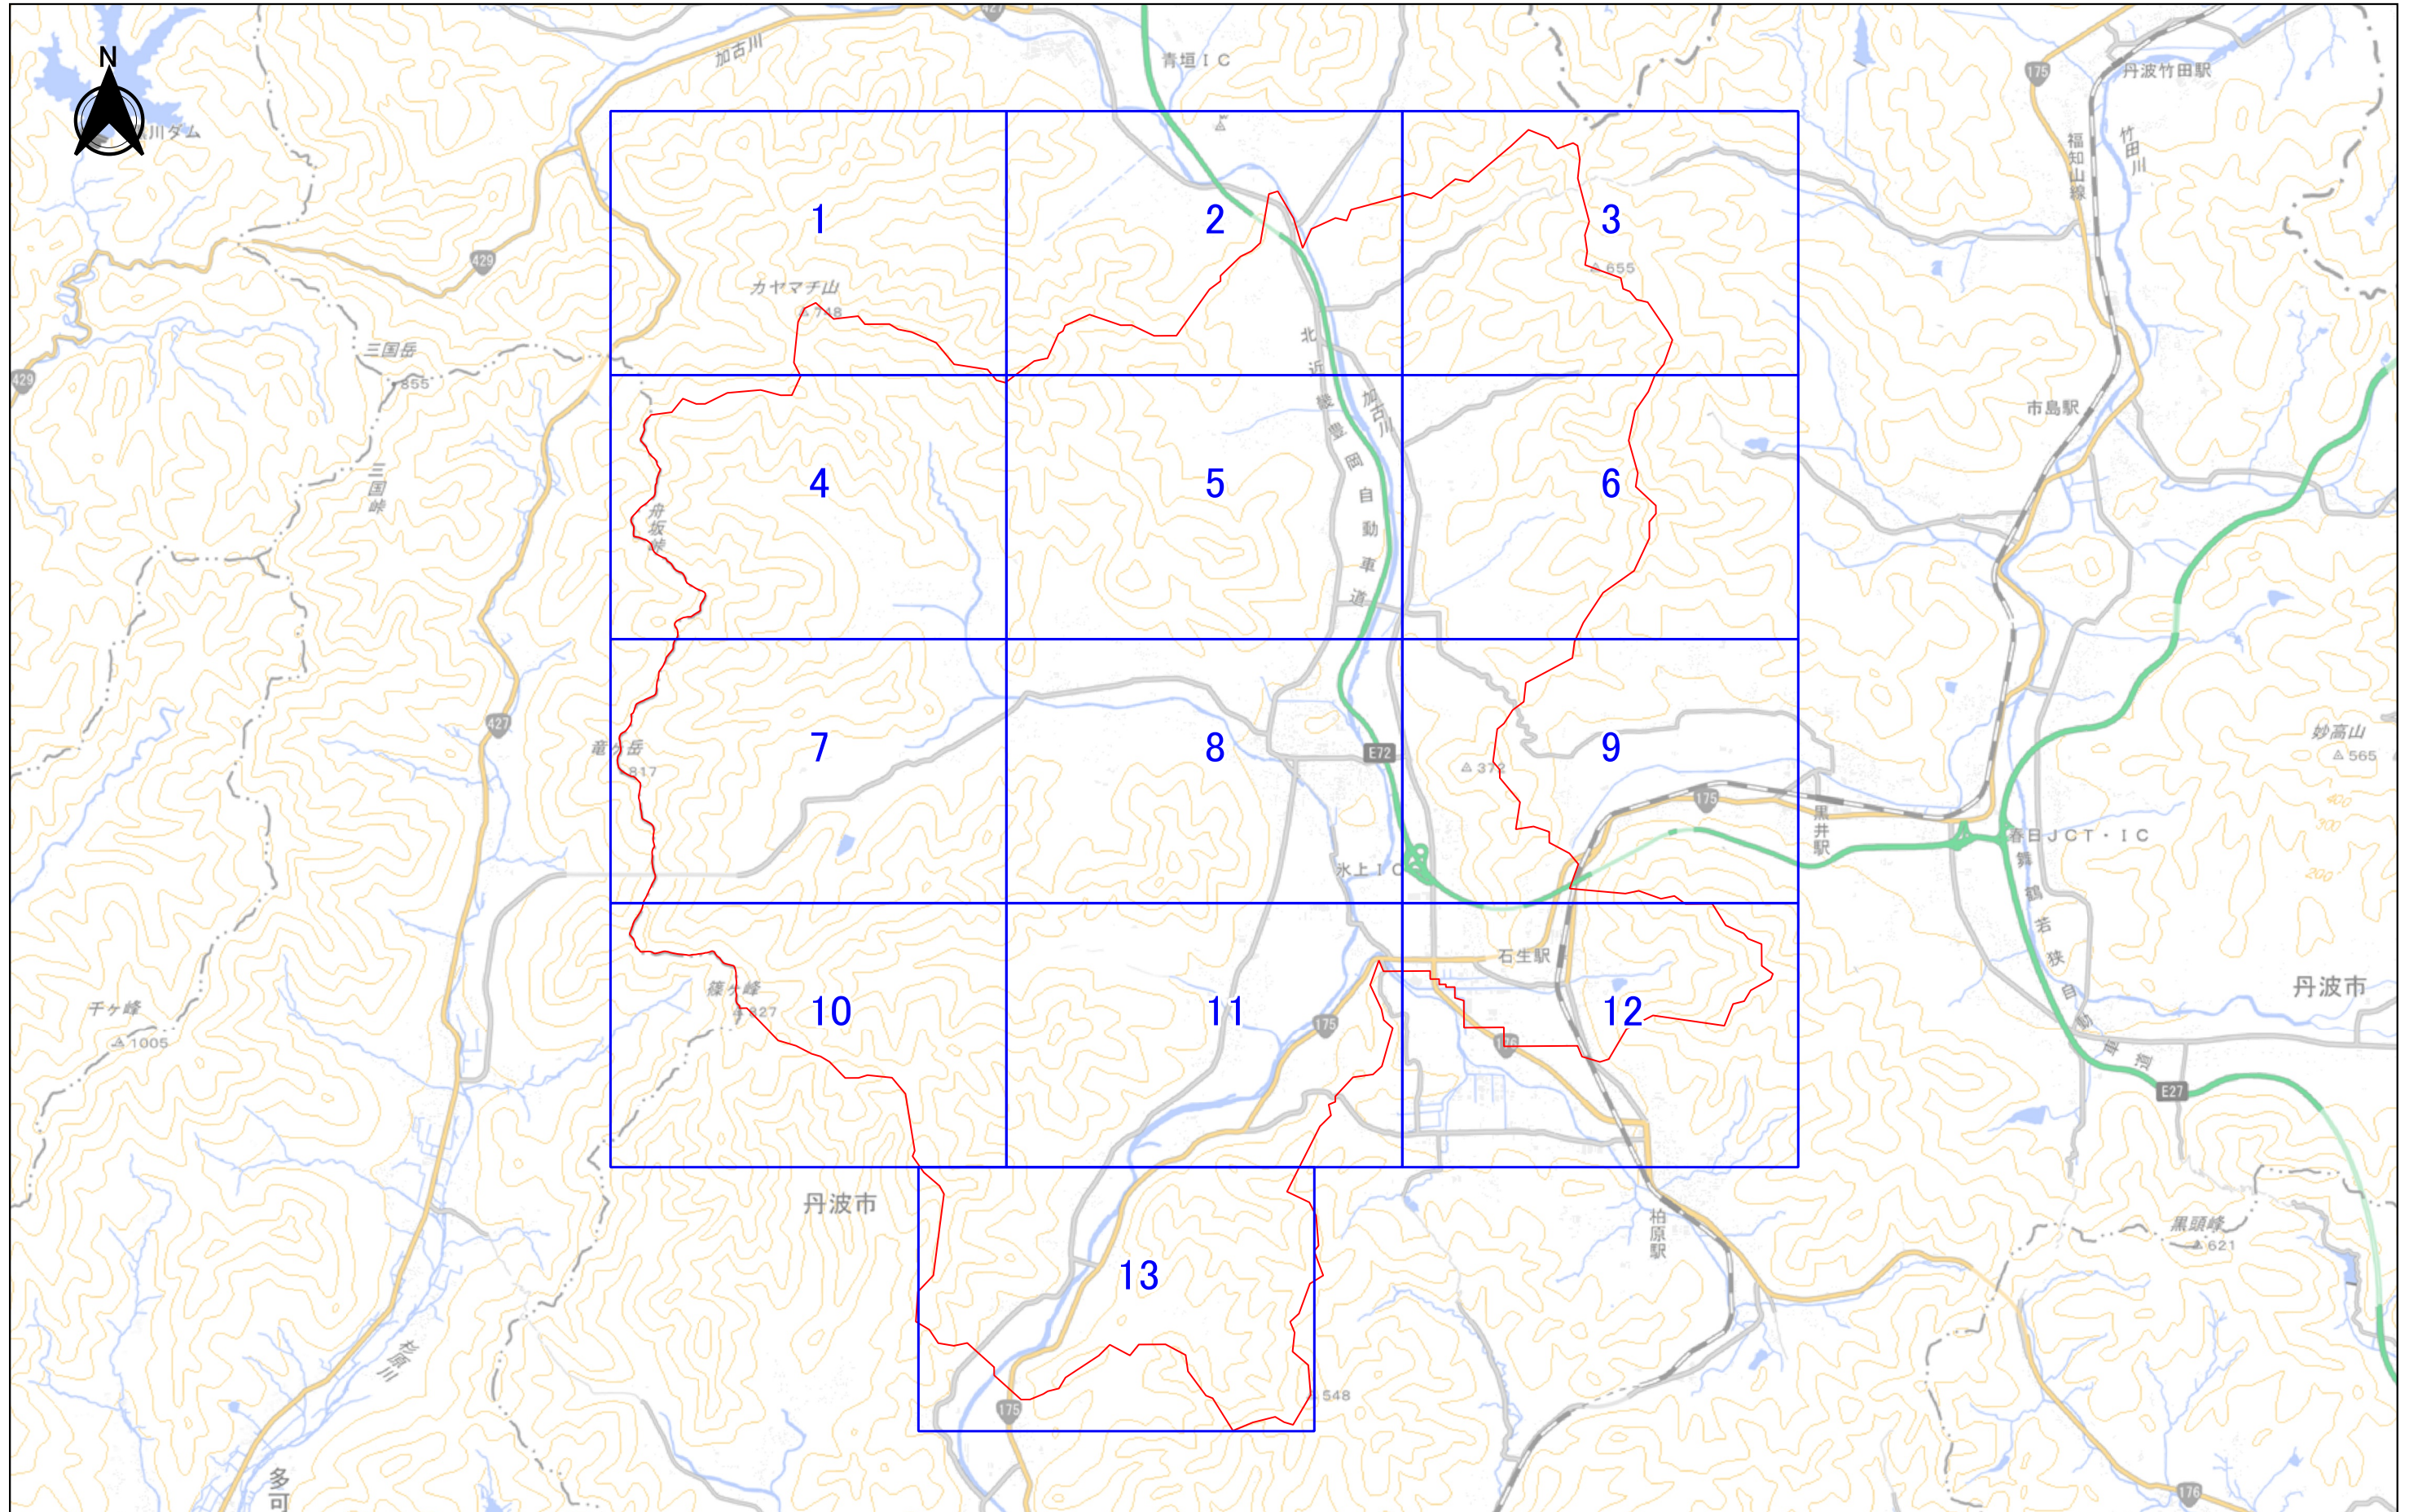

# 図郭割図 丹波市(旧氷上町)

「測量法に基づく国土地理院長承認(複製)R 4JHf 60」  
「本製品を複製する場合には、国土地理院の長の承認を得なければならない。」

1:70000