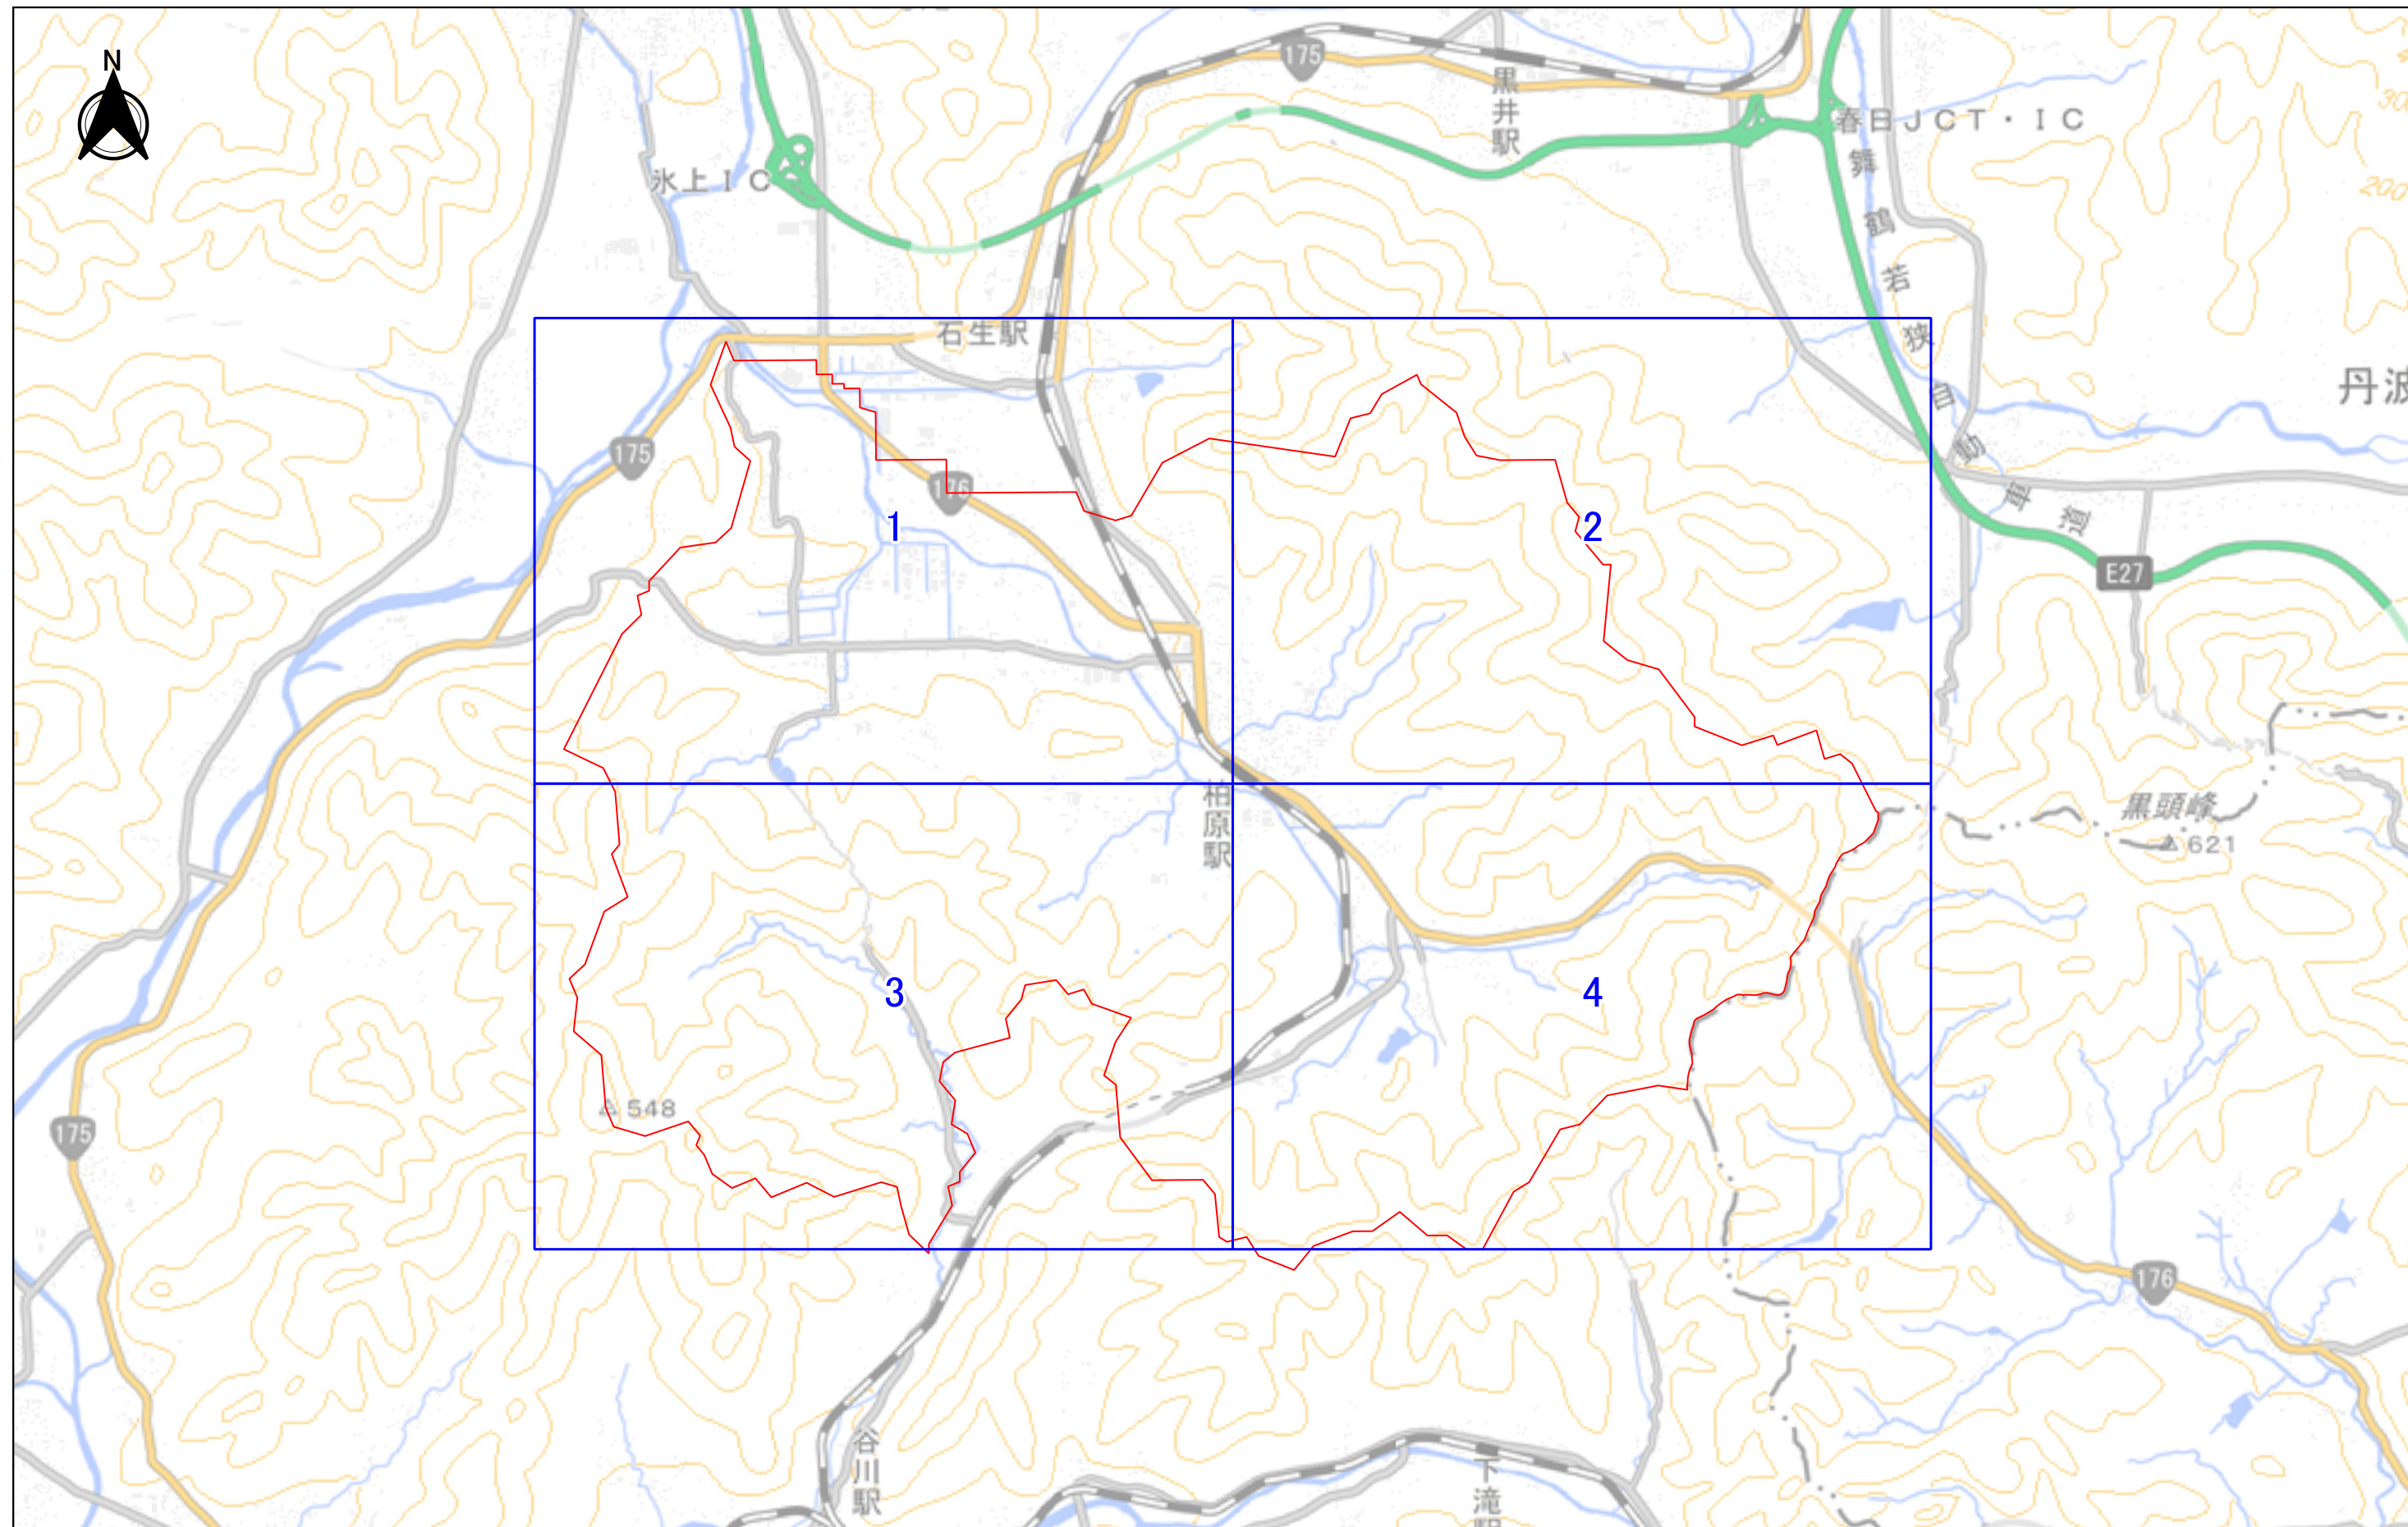

図郭割図 丹波市(旧柏原町)

「測量法に基づく国土地理院長承認(複製)R 4JHf 60」
「本製品を複製する場合には、国土地理院の長の承認を得なければならない。」

1:40000