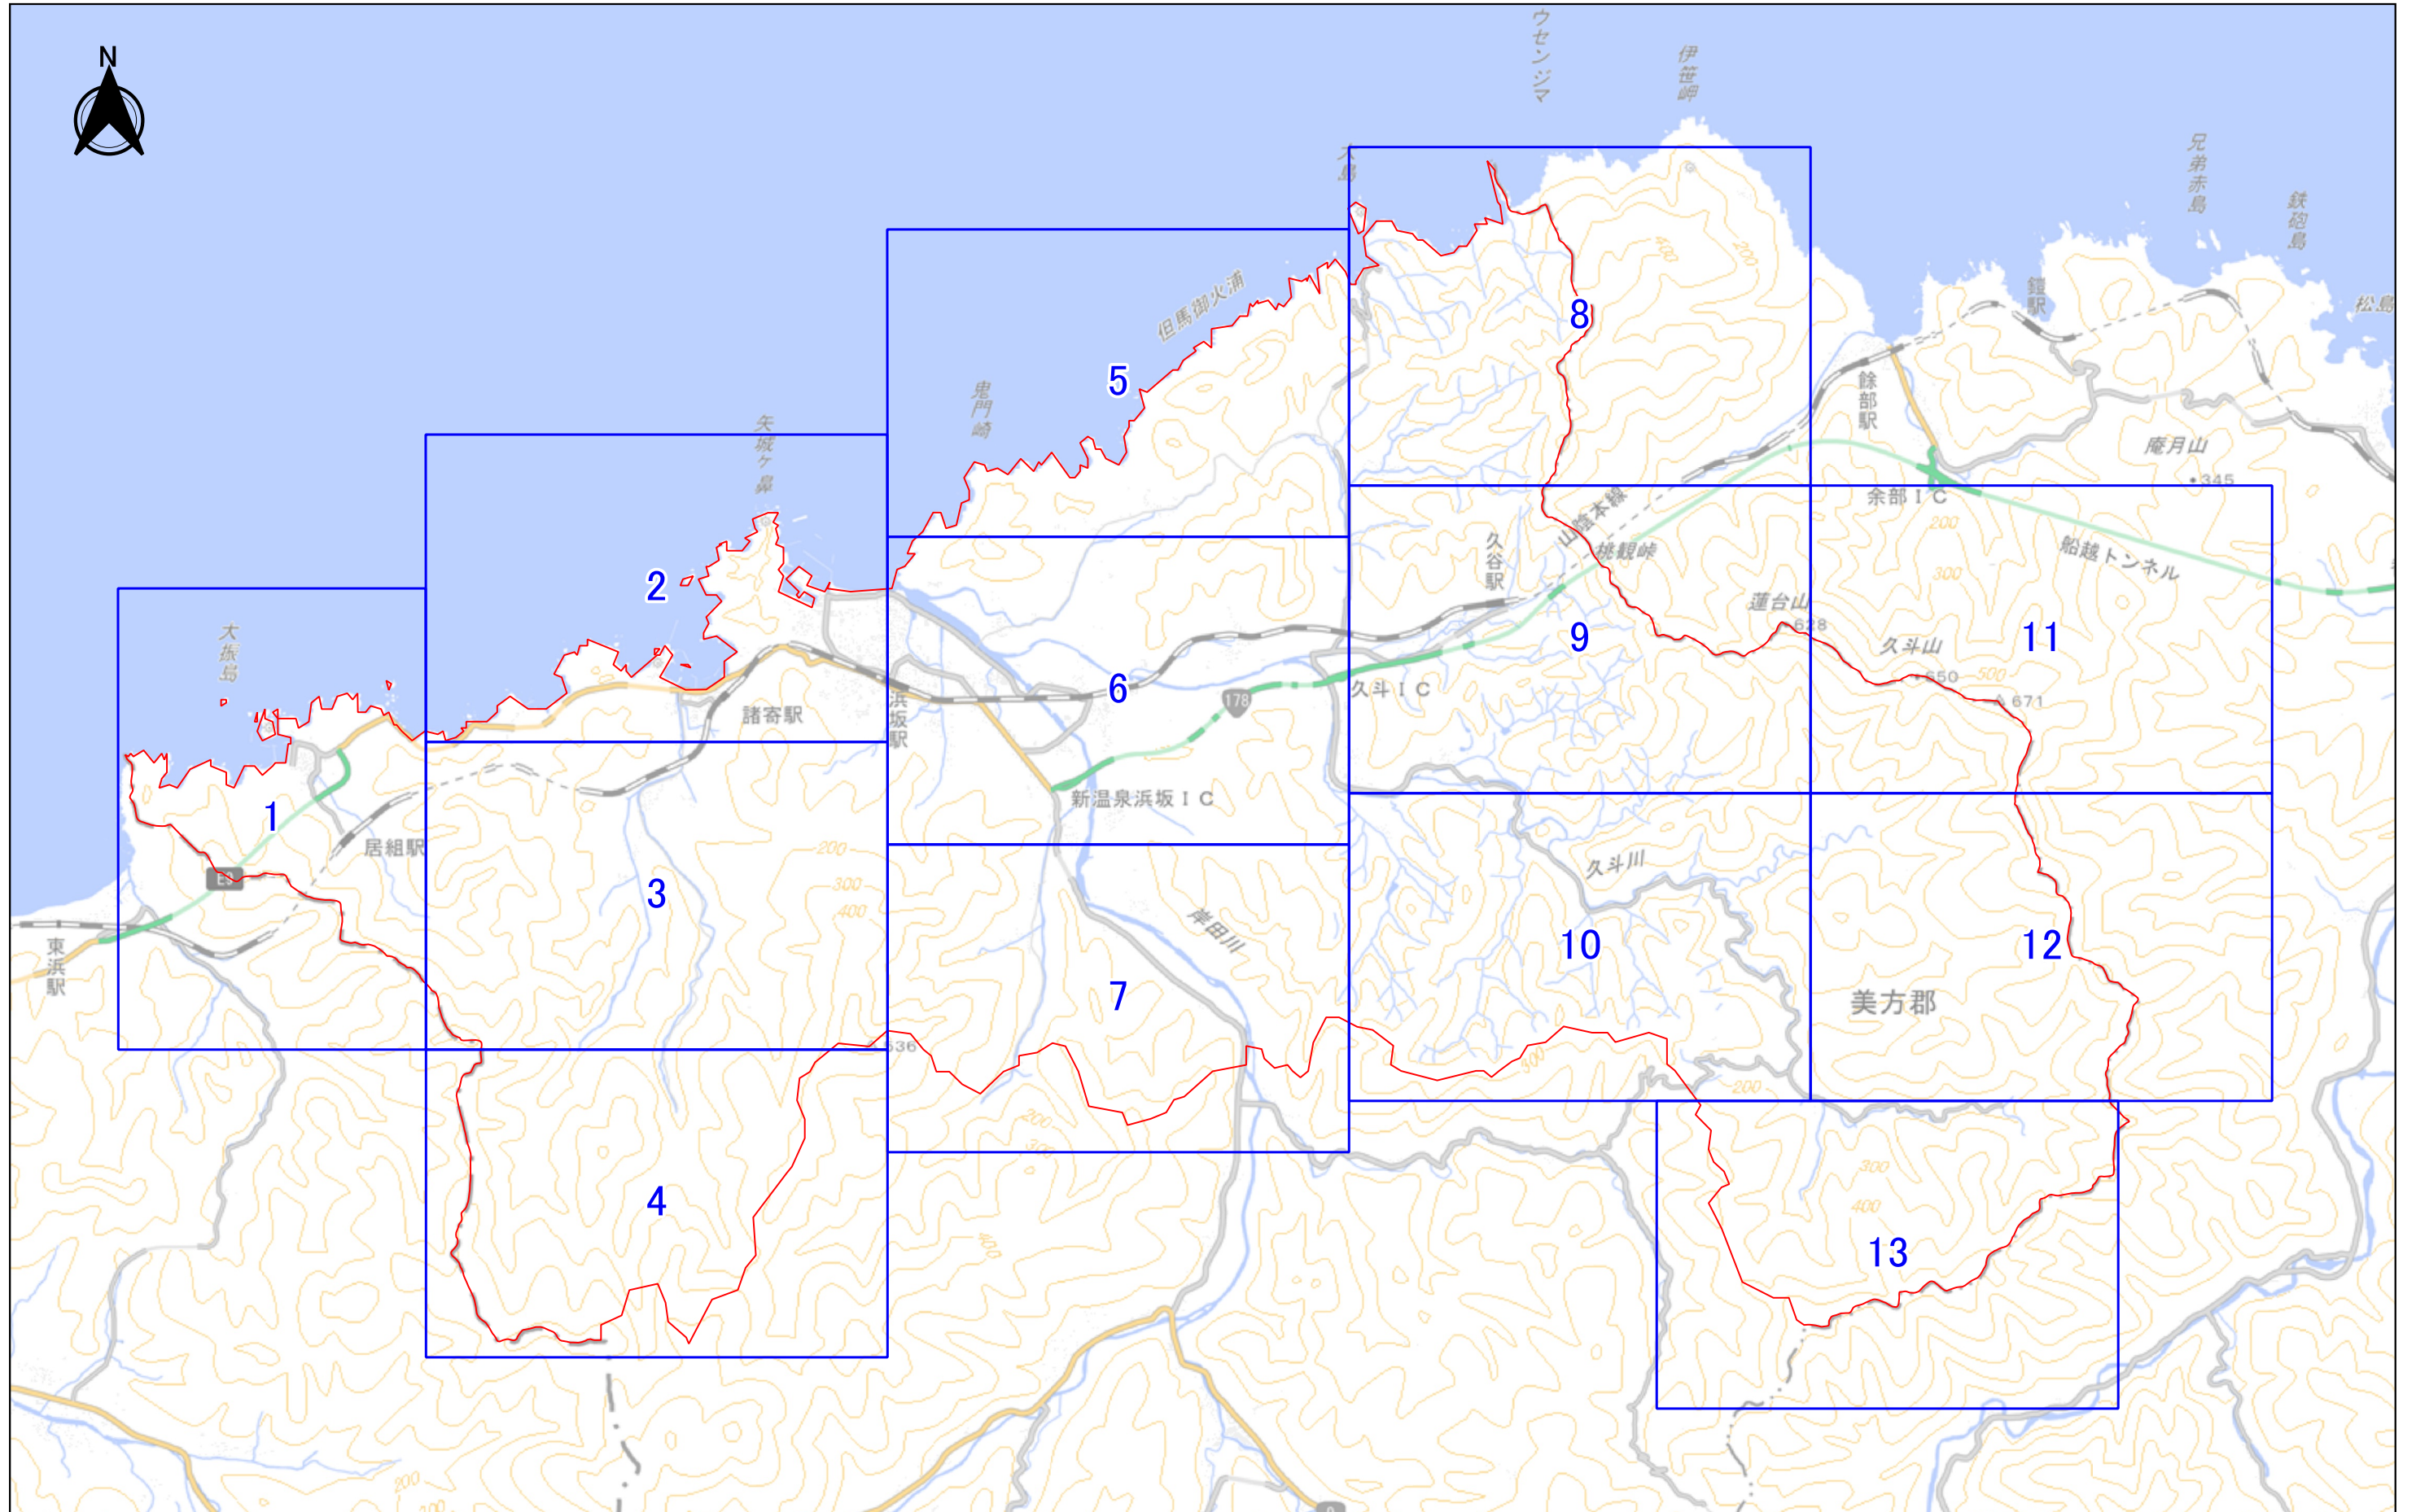

# 図郭割図 新温泉町(旧浜坂町)

「測量法に基づく国土地理院長承認(複製)R 4JHf 60」  
「本製品を複製する場合には、国土地理院の長の承認を得なければならない。」

1:60000

0 3 6 km