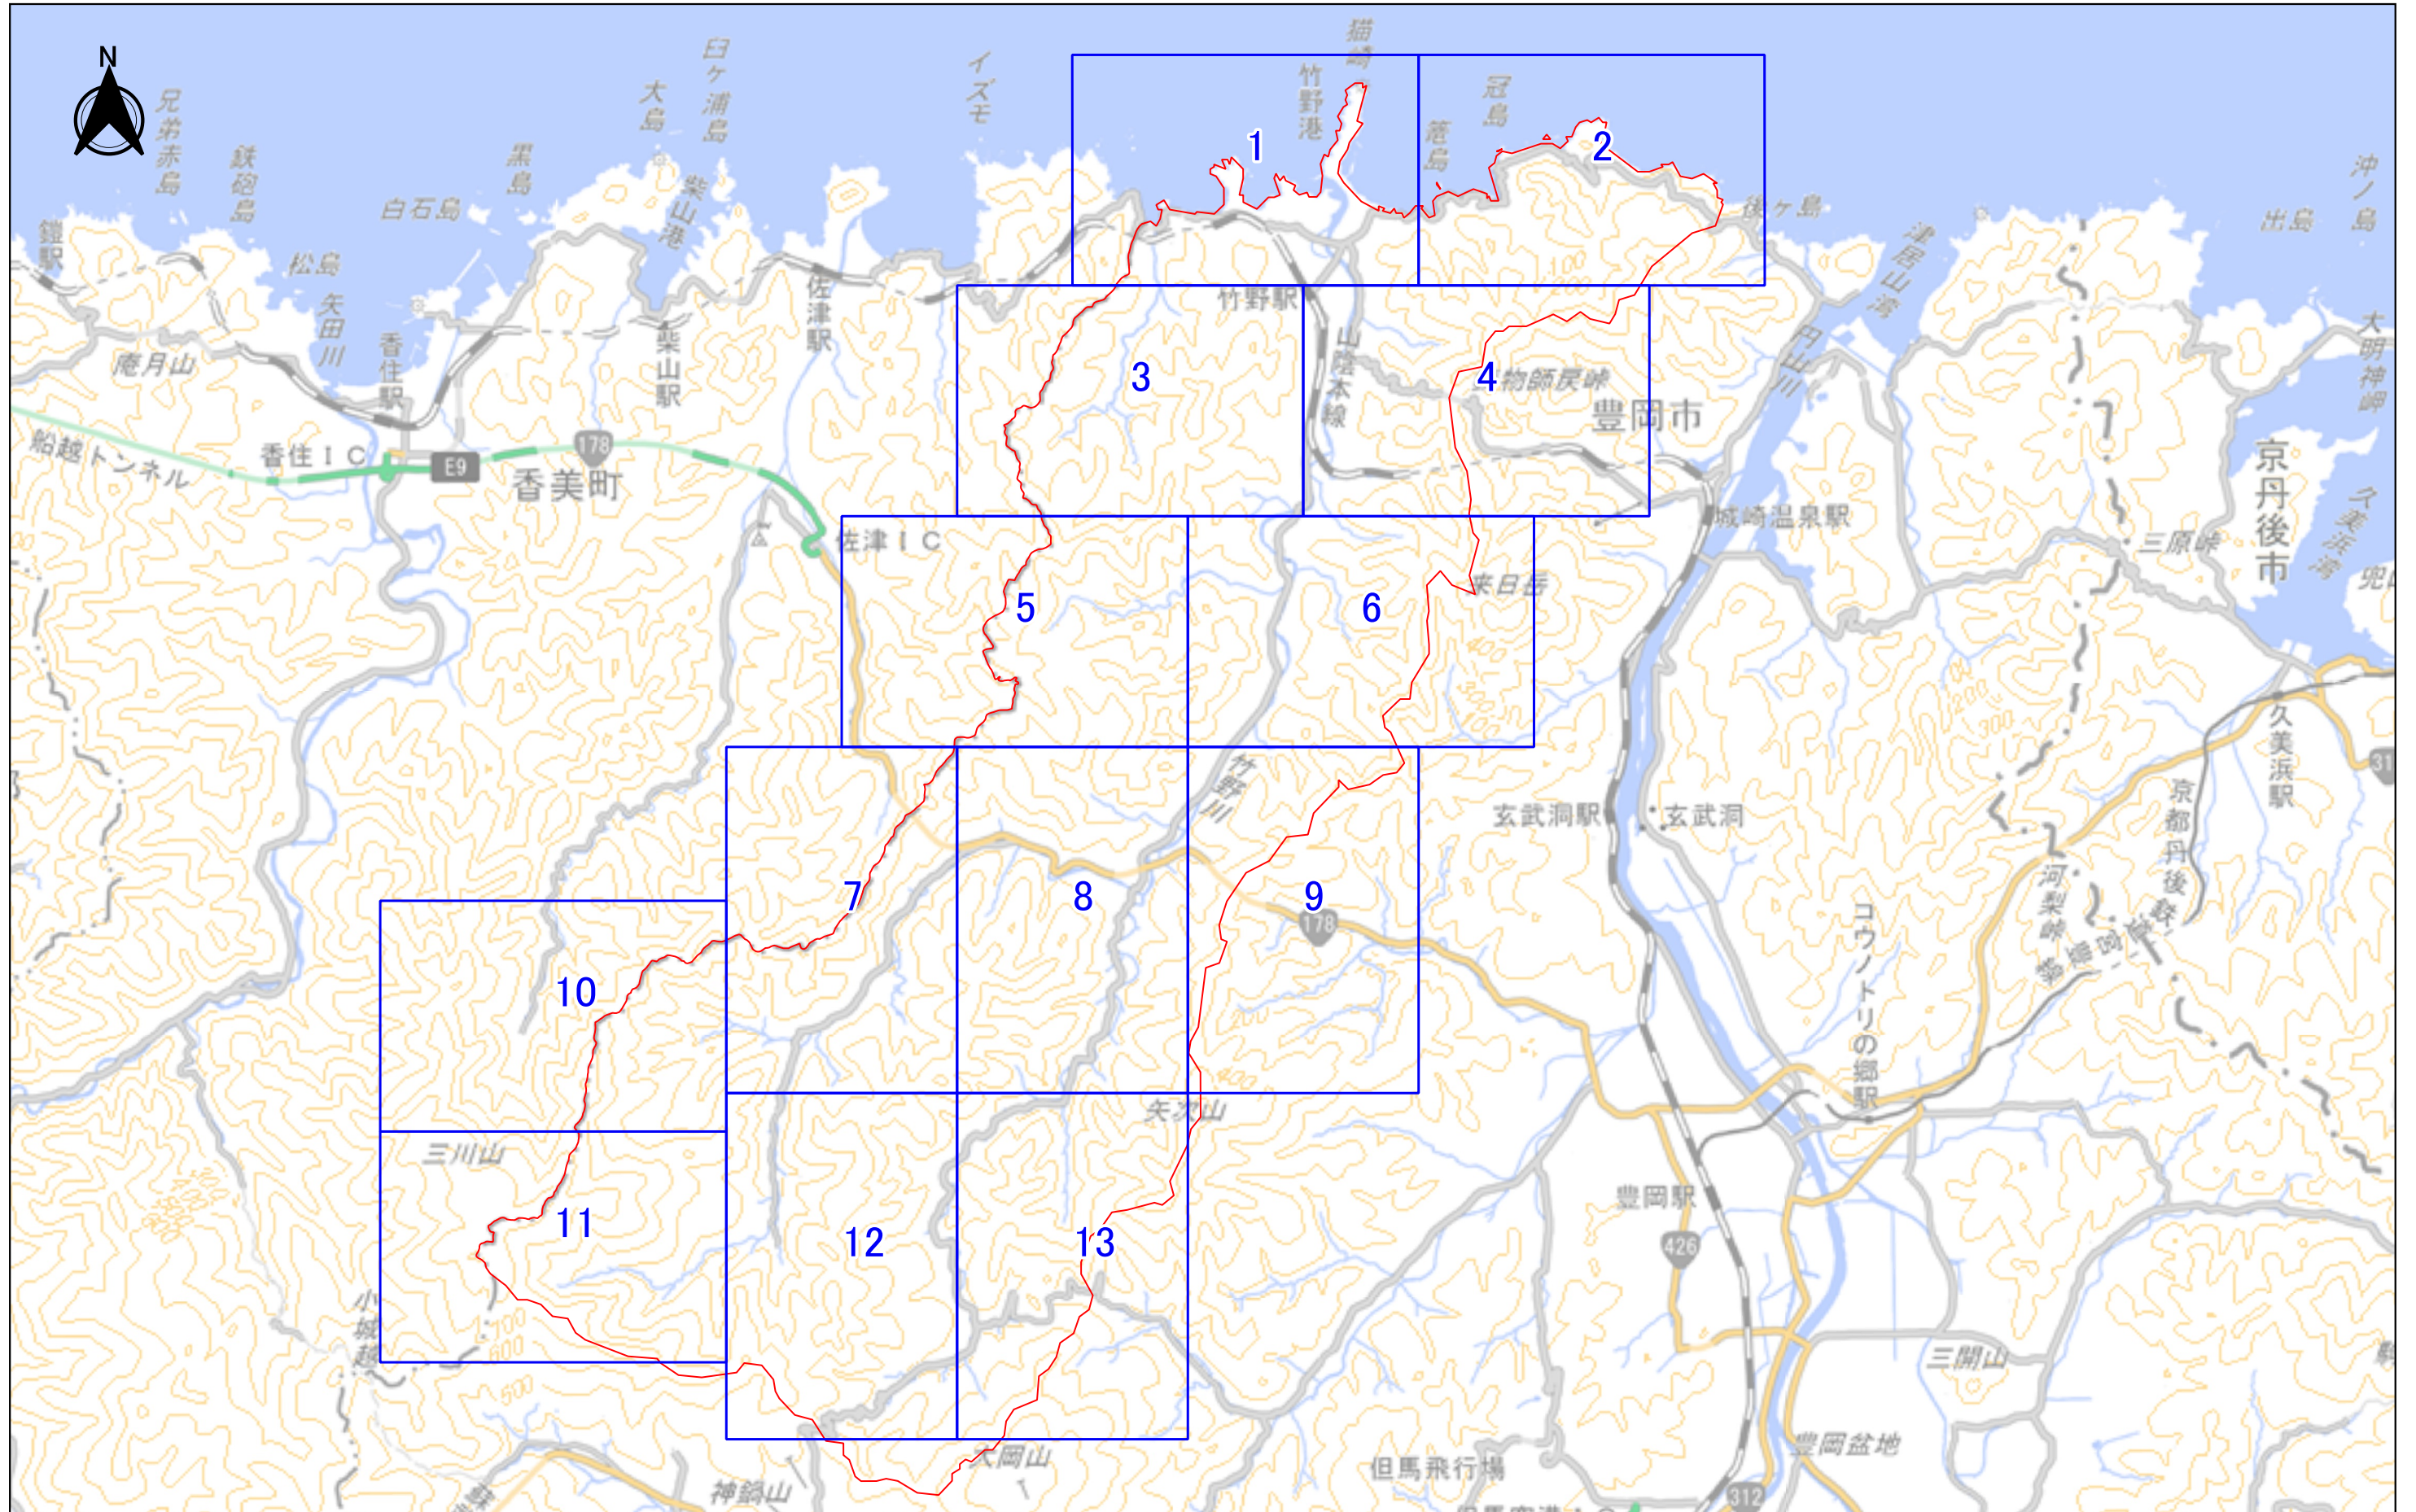

図郭割図 豊岡市(旧竹野町)

「測量法に基づく国土地理院長承認(複製)R 4JHf 60」
「本製品を複製する場合には、国土地理院の長の承認を得なければならない。」

1:80000

0 4 8 km