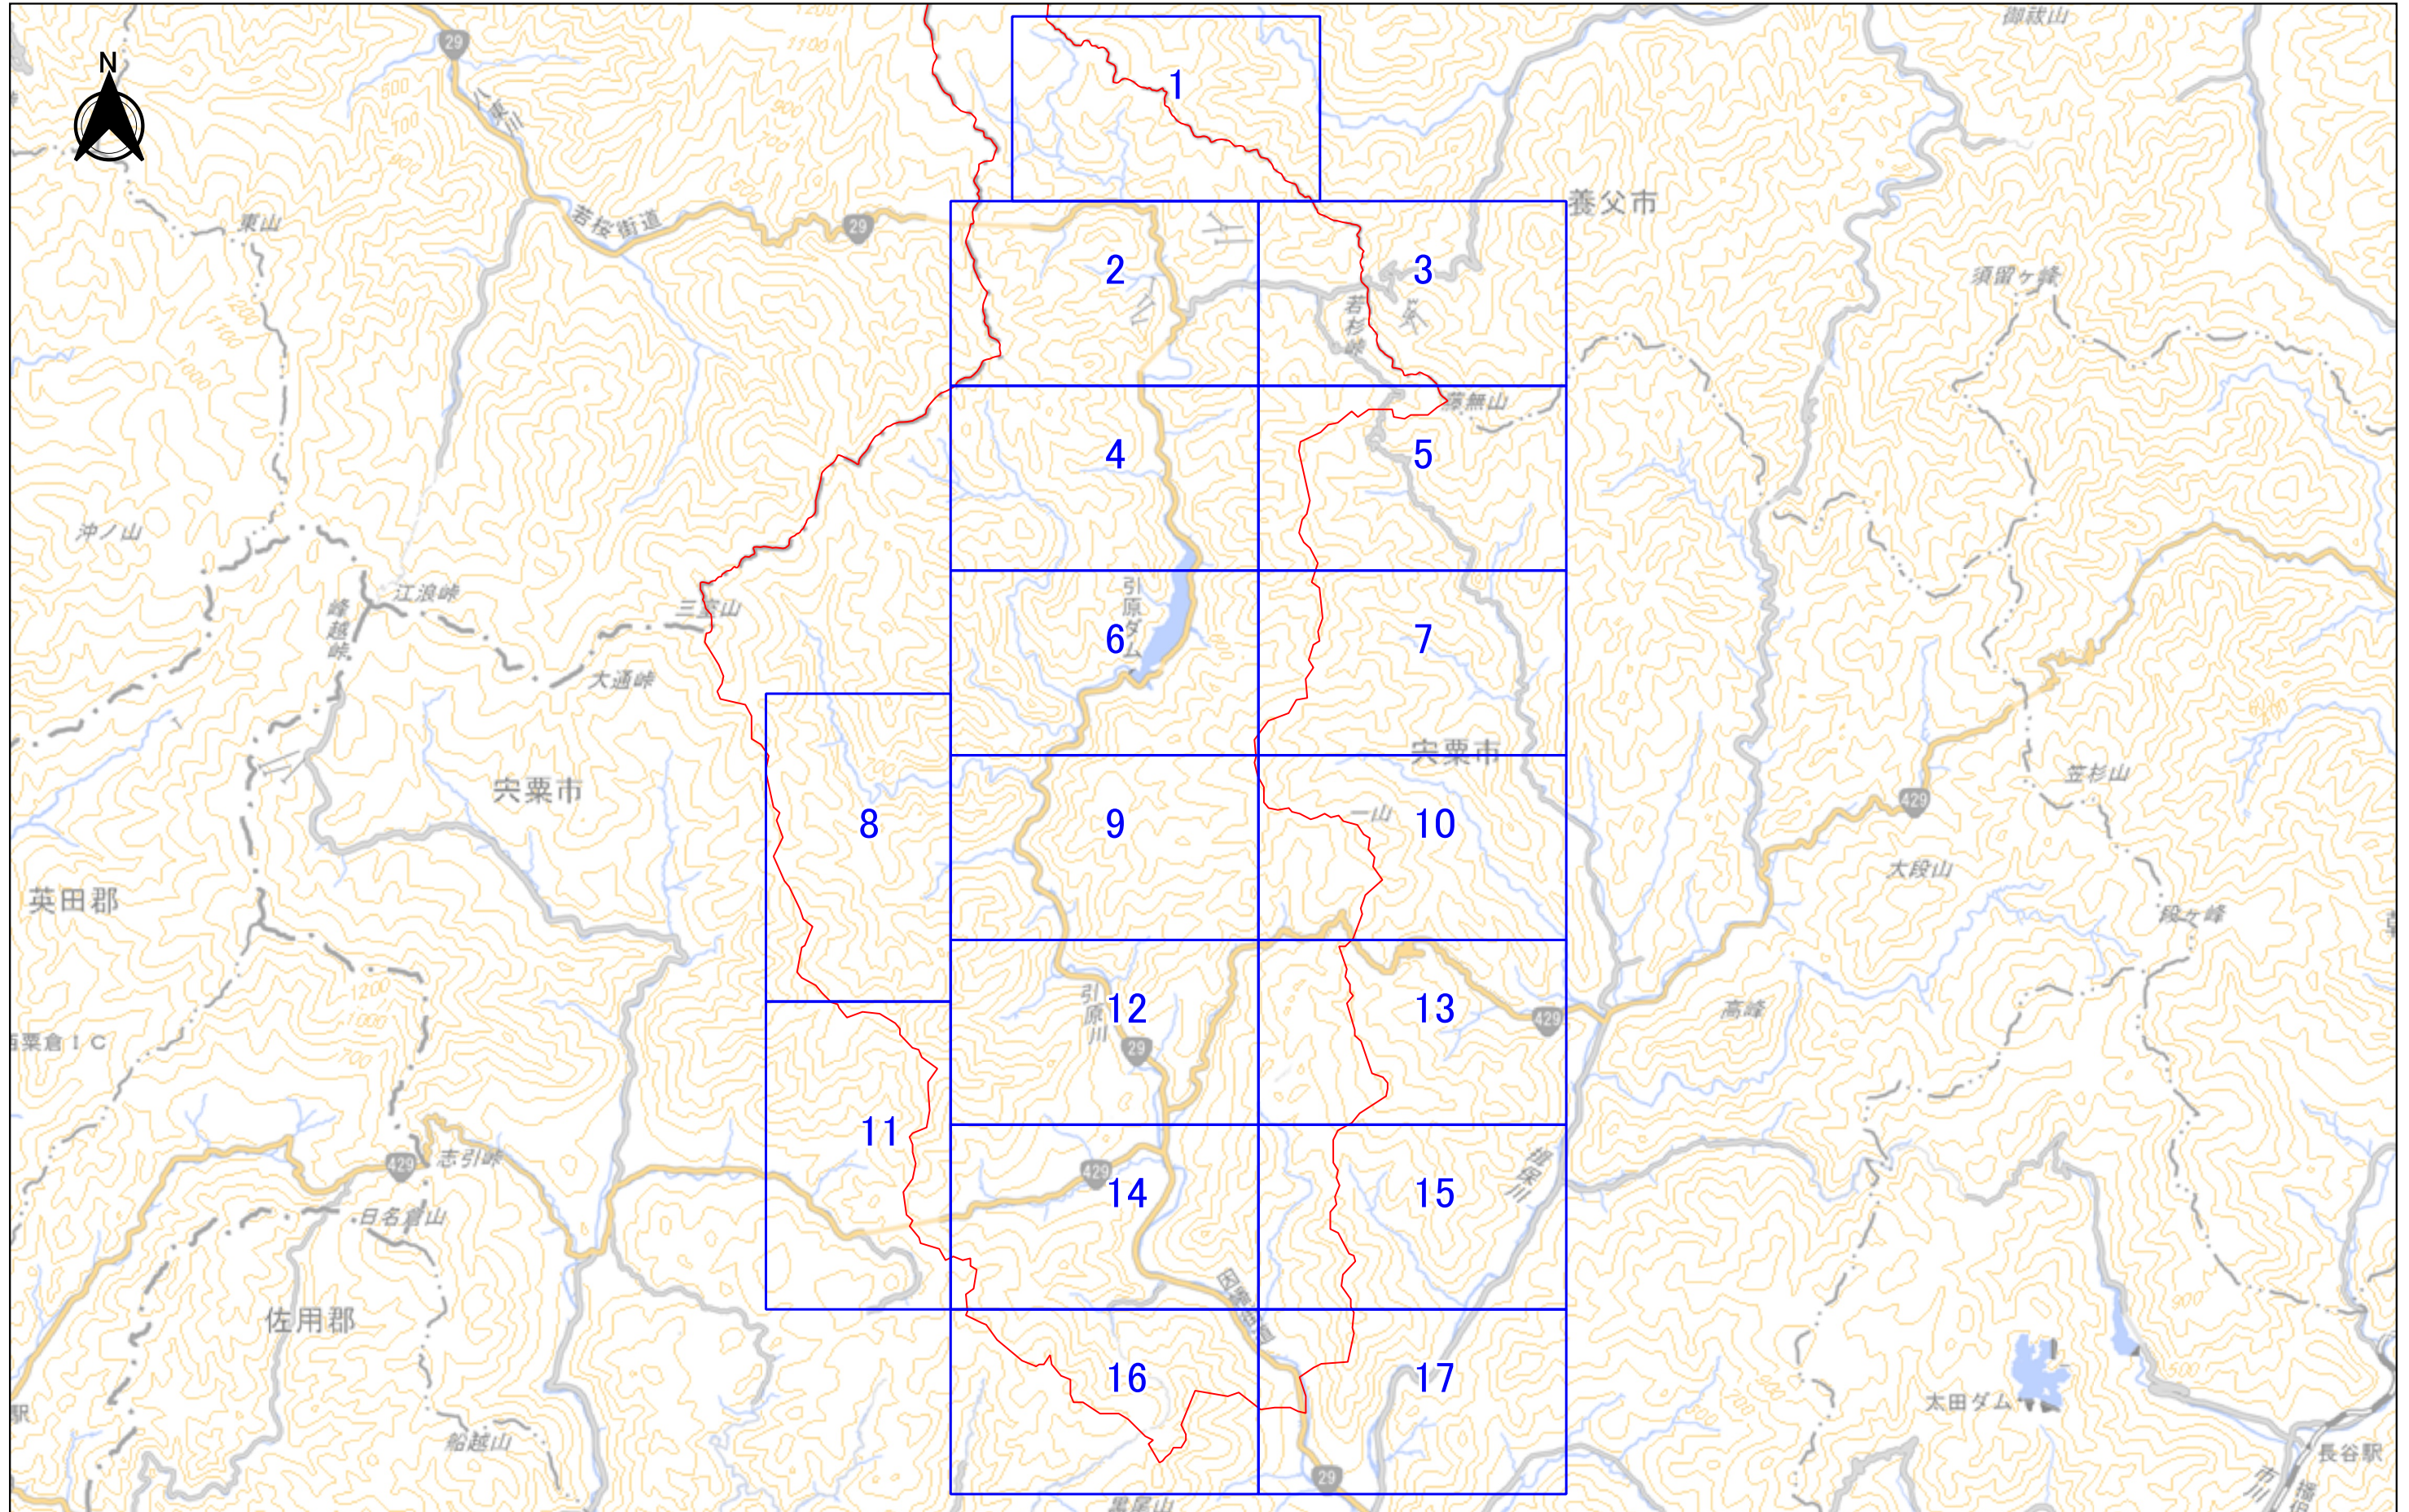

図郭割図 宍粟市(旧波賀町)

「測量法に基づく国土地理院長承認(複製)R 4JHf 60」
「本製品を複製する場合には、国土地理院の長の承認を得なければならない。」

1:100000