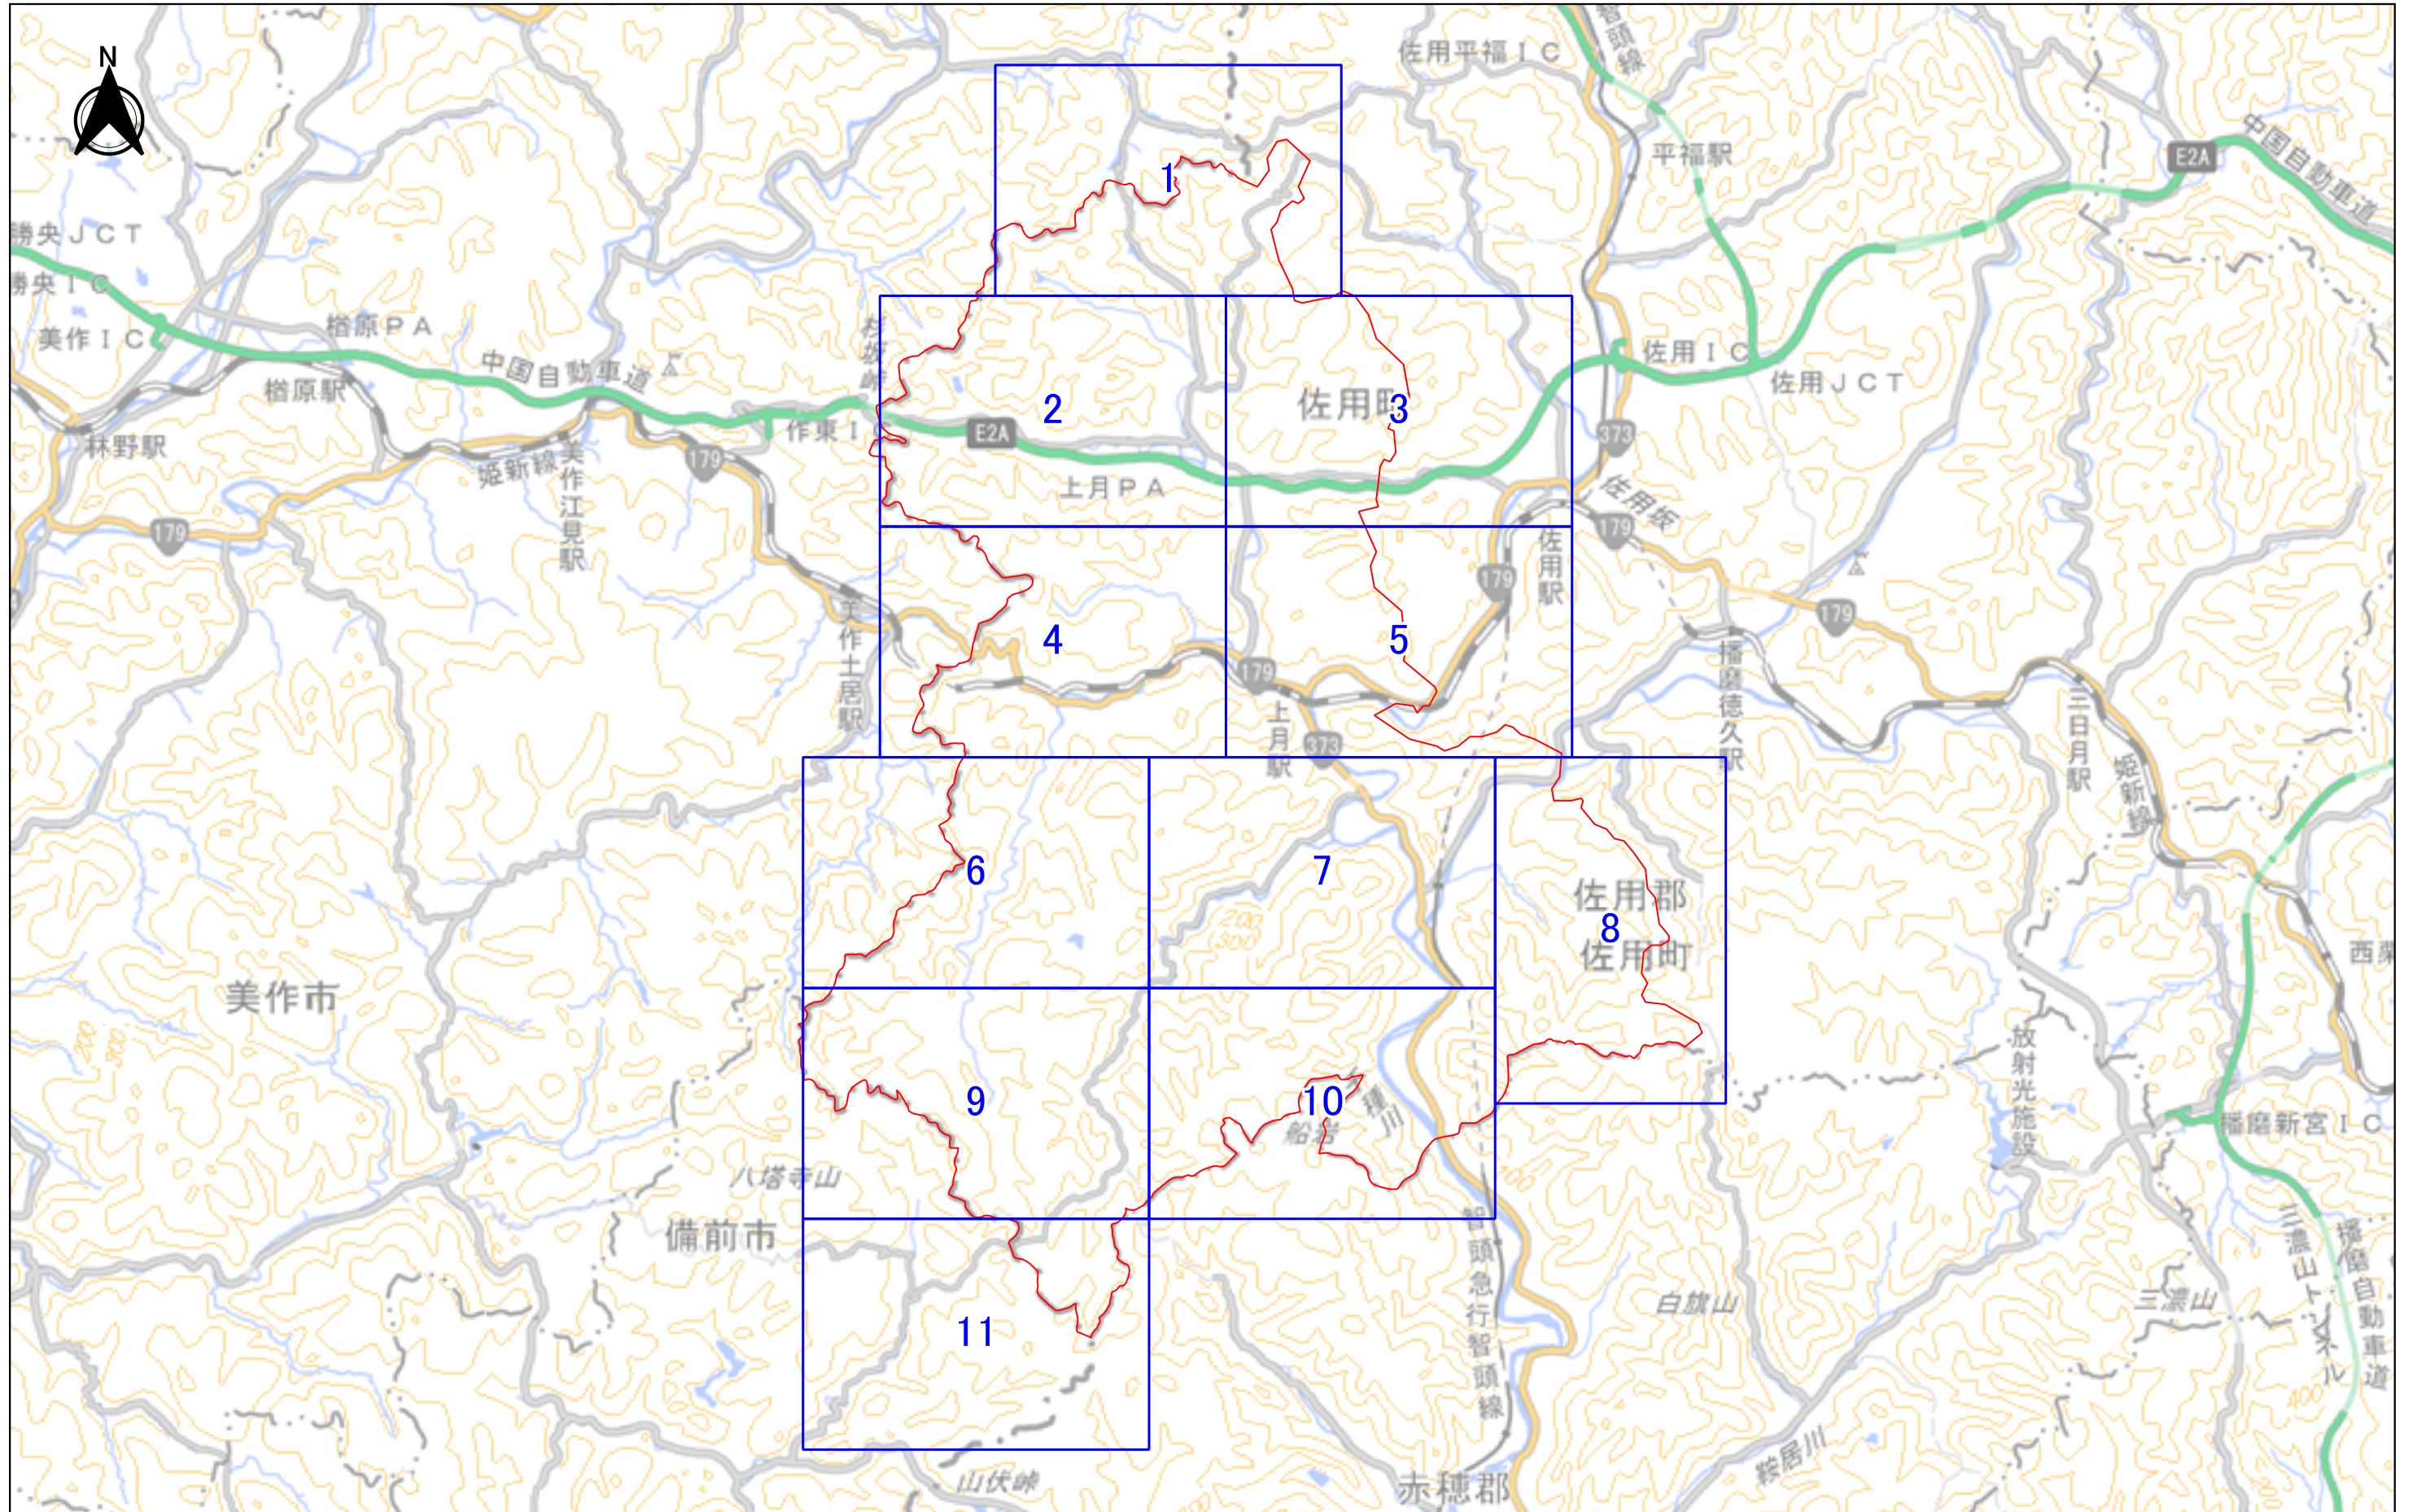

図郭割図 佐用町(旧上月町)

「測量法に基づく国土地理院長承認(複製)R 4JHf 60」
「本製品を複製する場合には、国土地理院の長の承認を得なければならない。」

1:80000