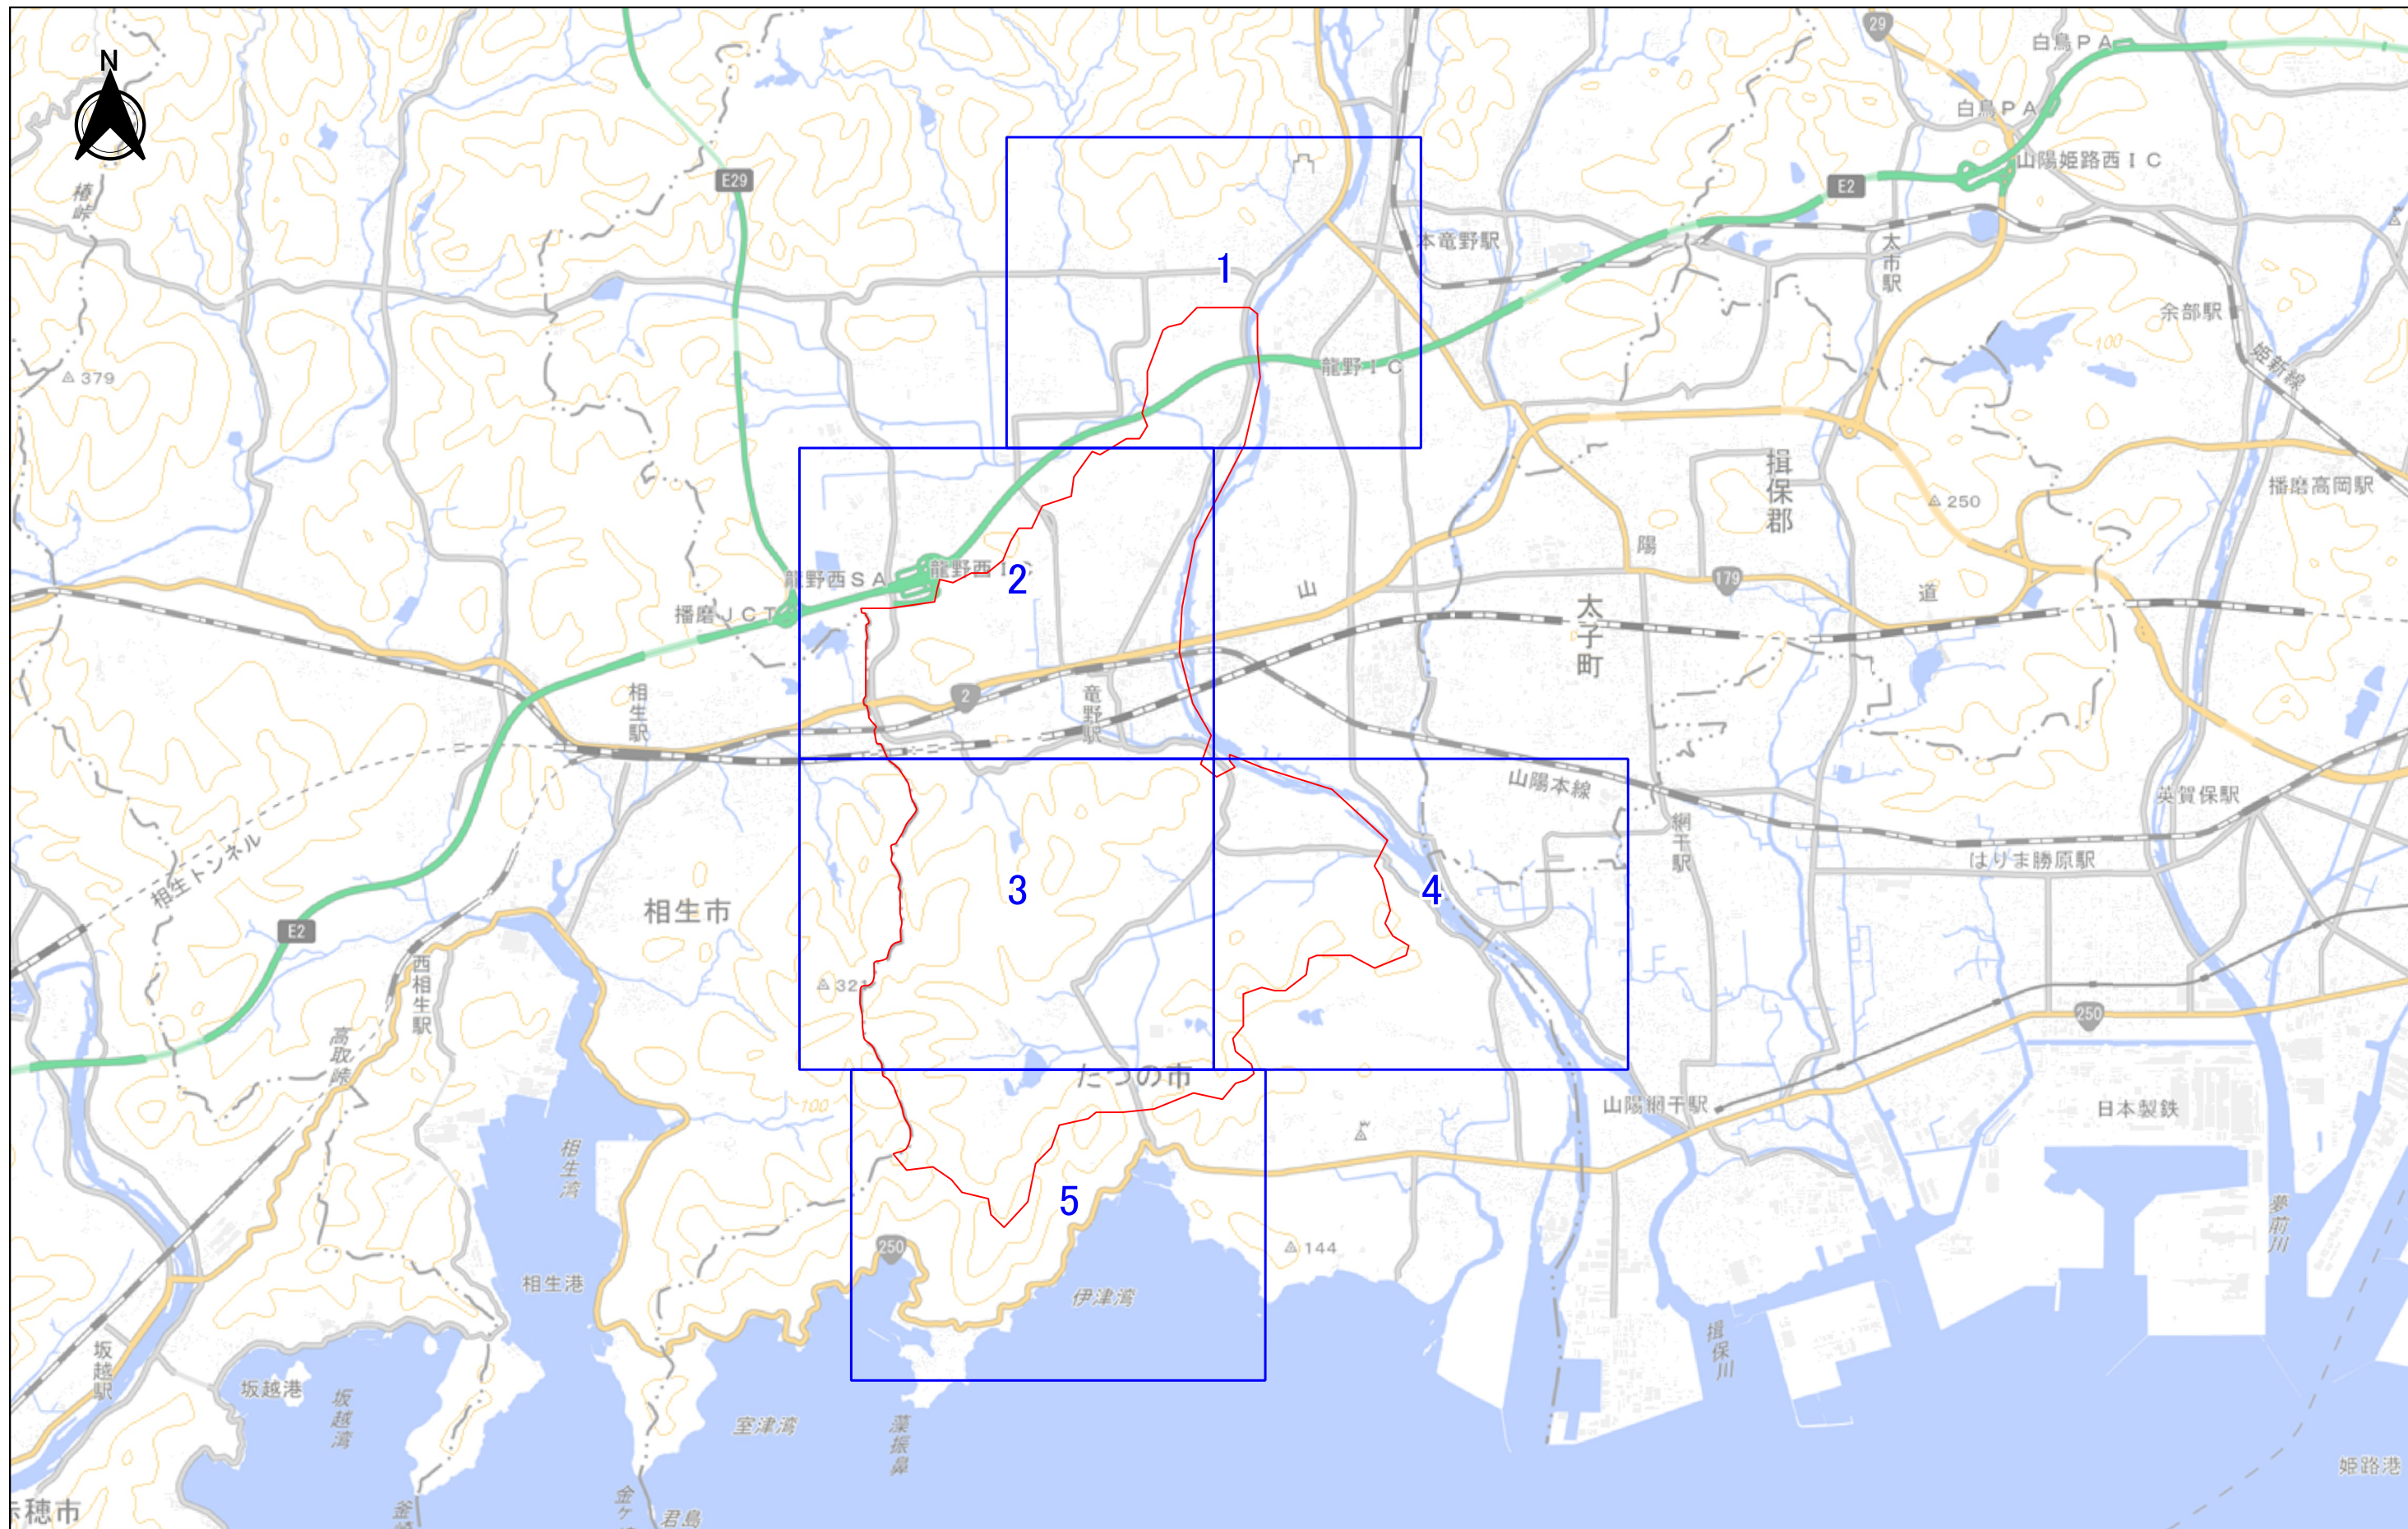

図郭割図 たつの市(旧揖保川町)

「測量法に基づく国土地理院長承認(複製)R 4JHf 60」
「本製品を複製する場合には、国土地理院の長の承認を得なければならない。」

1:60000