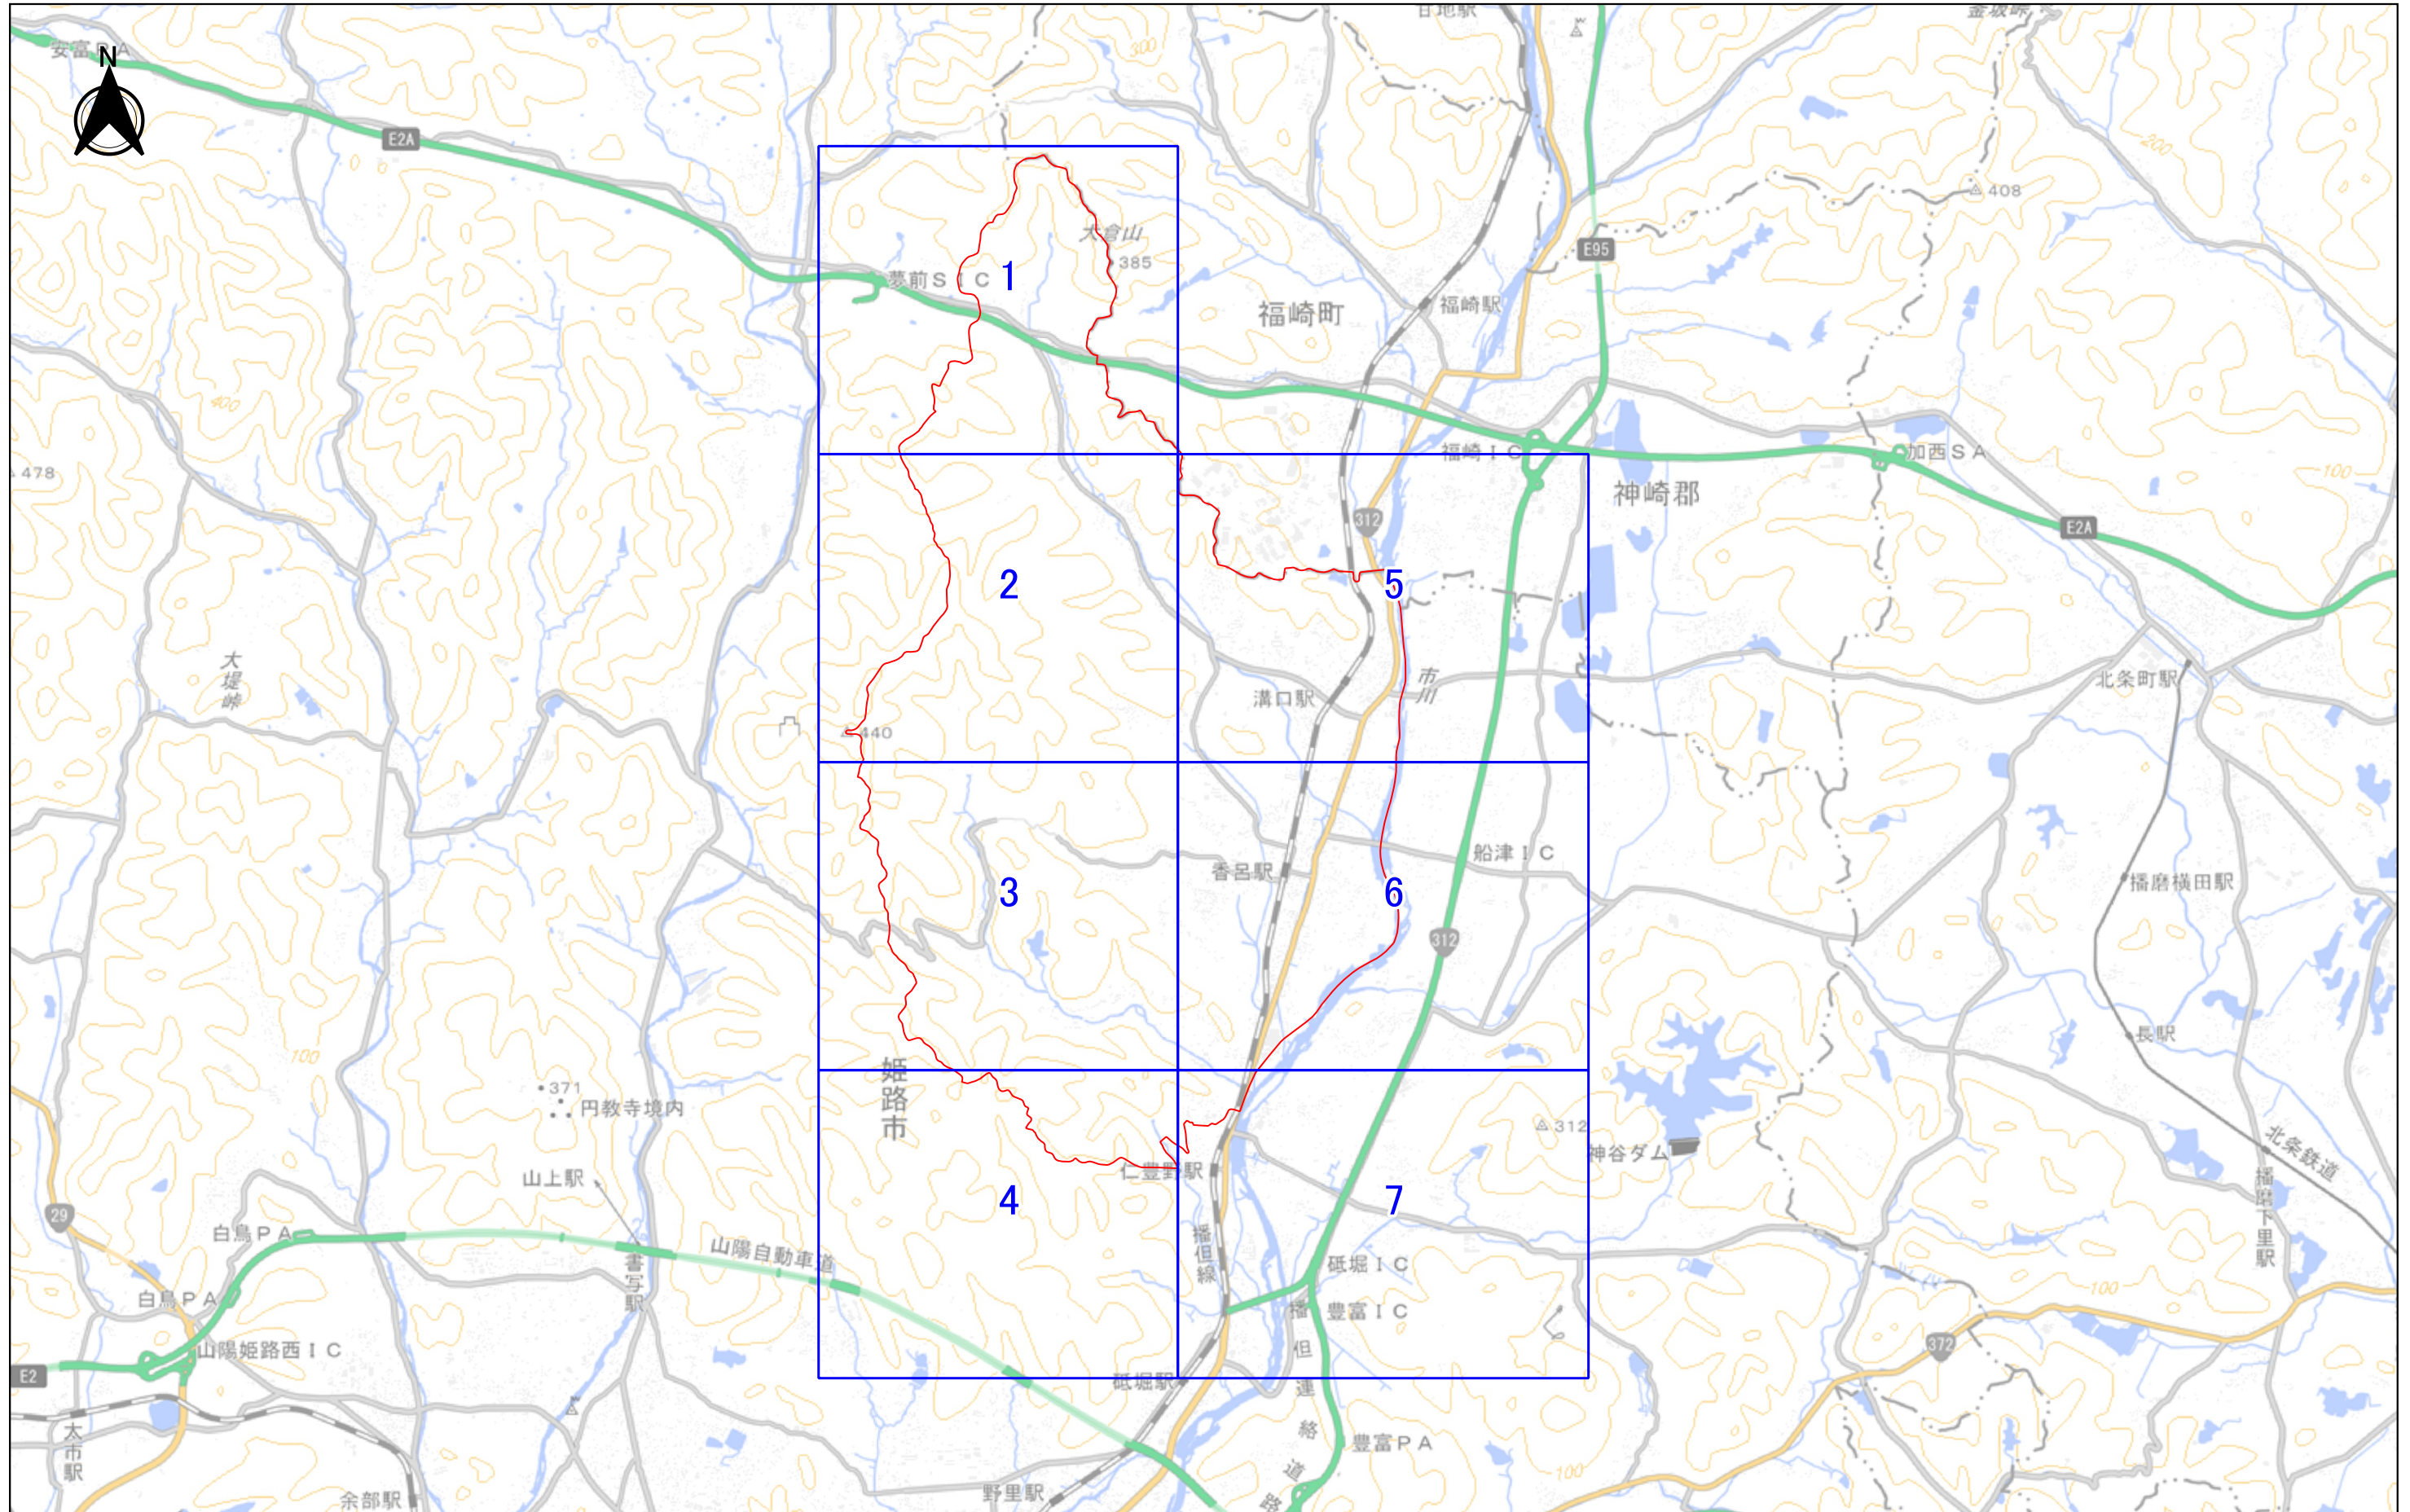

# 図郭割図 姫路市(旧香寺町)

「測量法に基づく国土地理院長承認(複製)R 4JHf 60」  
「本製品を複製する場合には、国土地理院の長の承認を得なければならない。」

1:60000