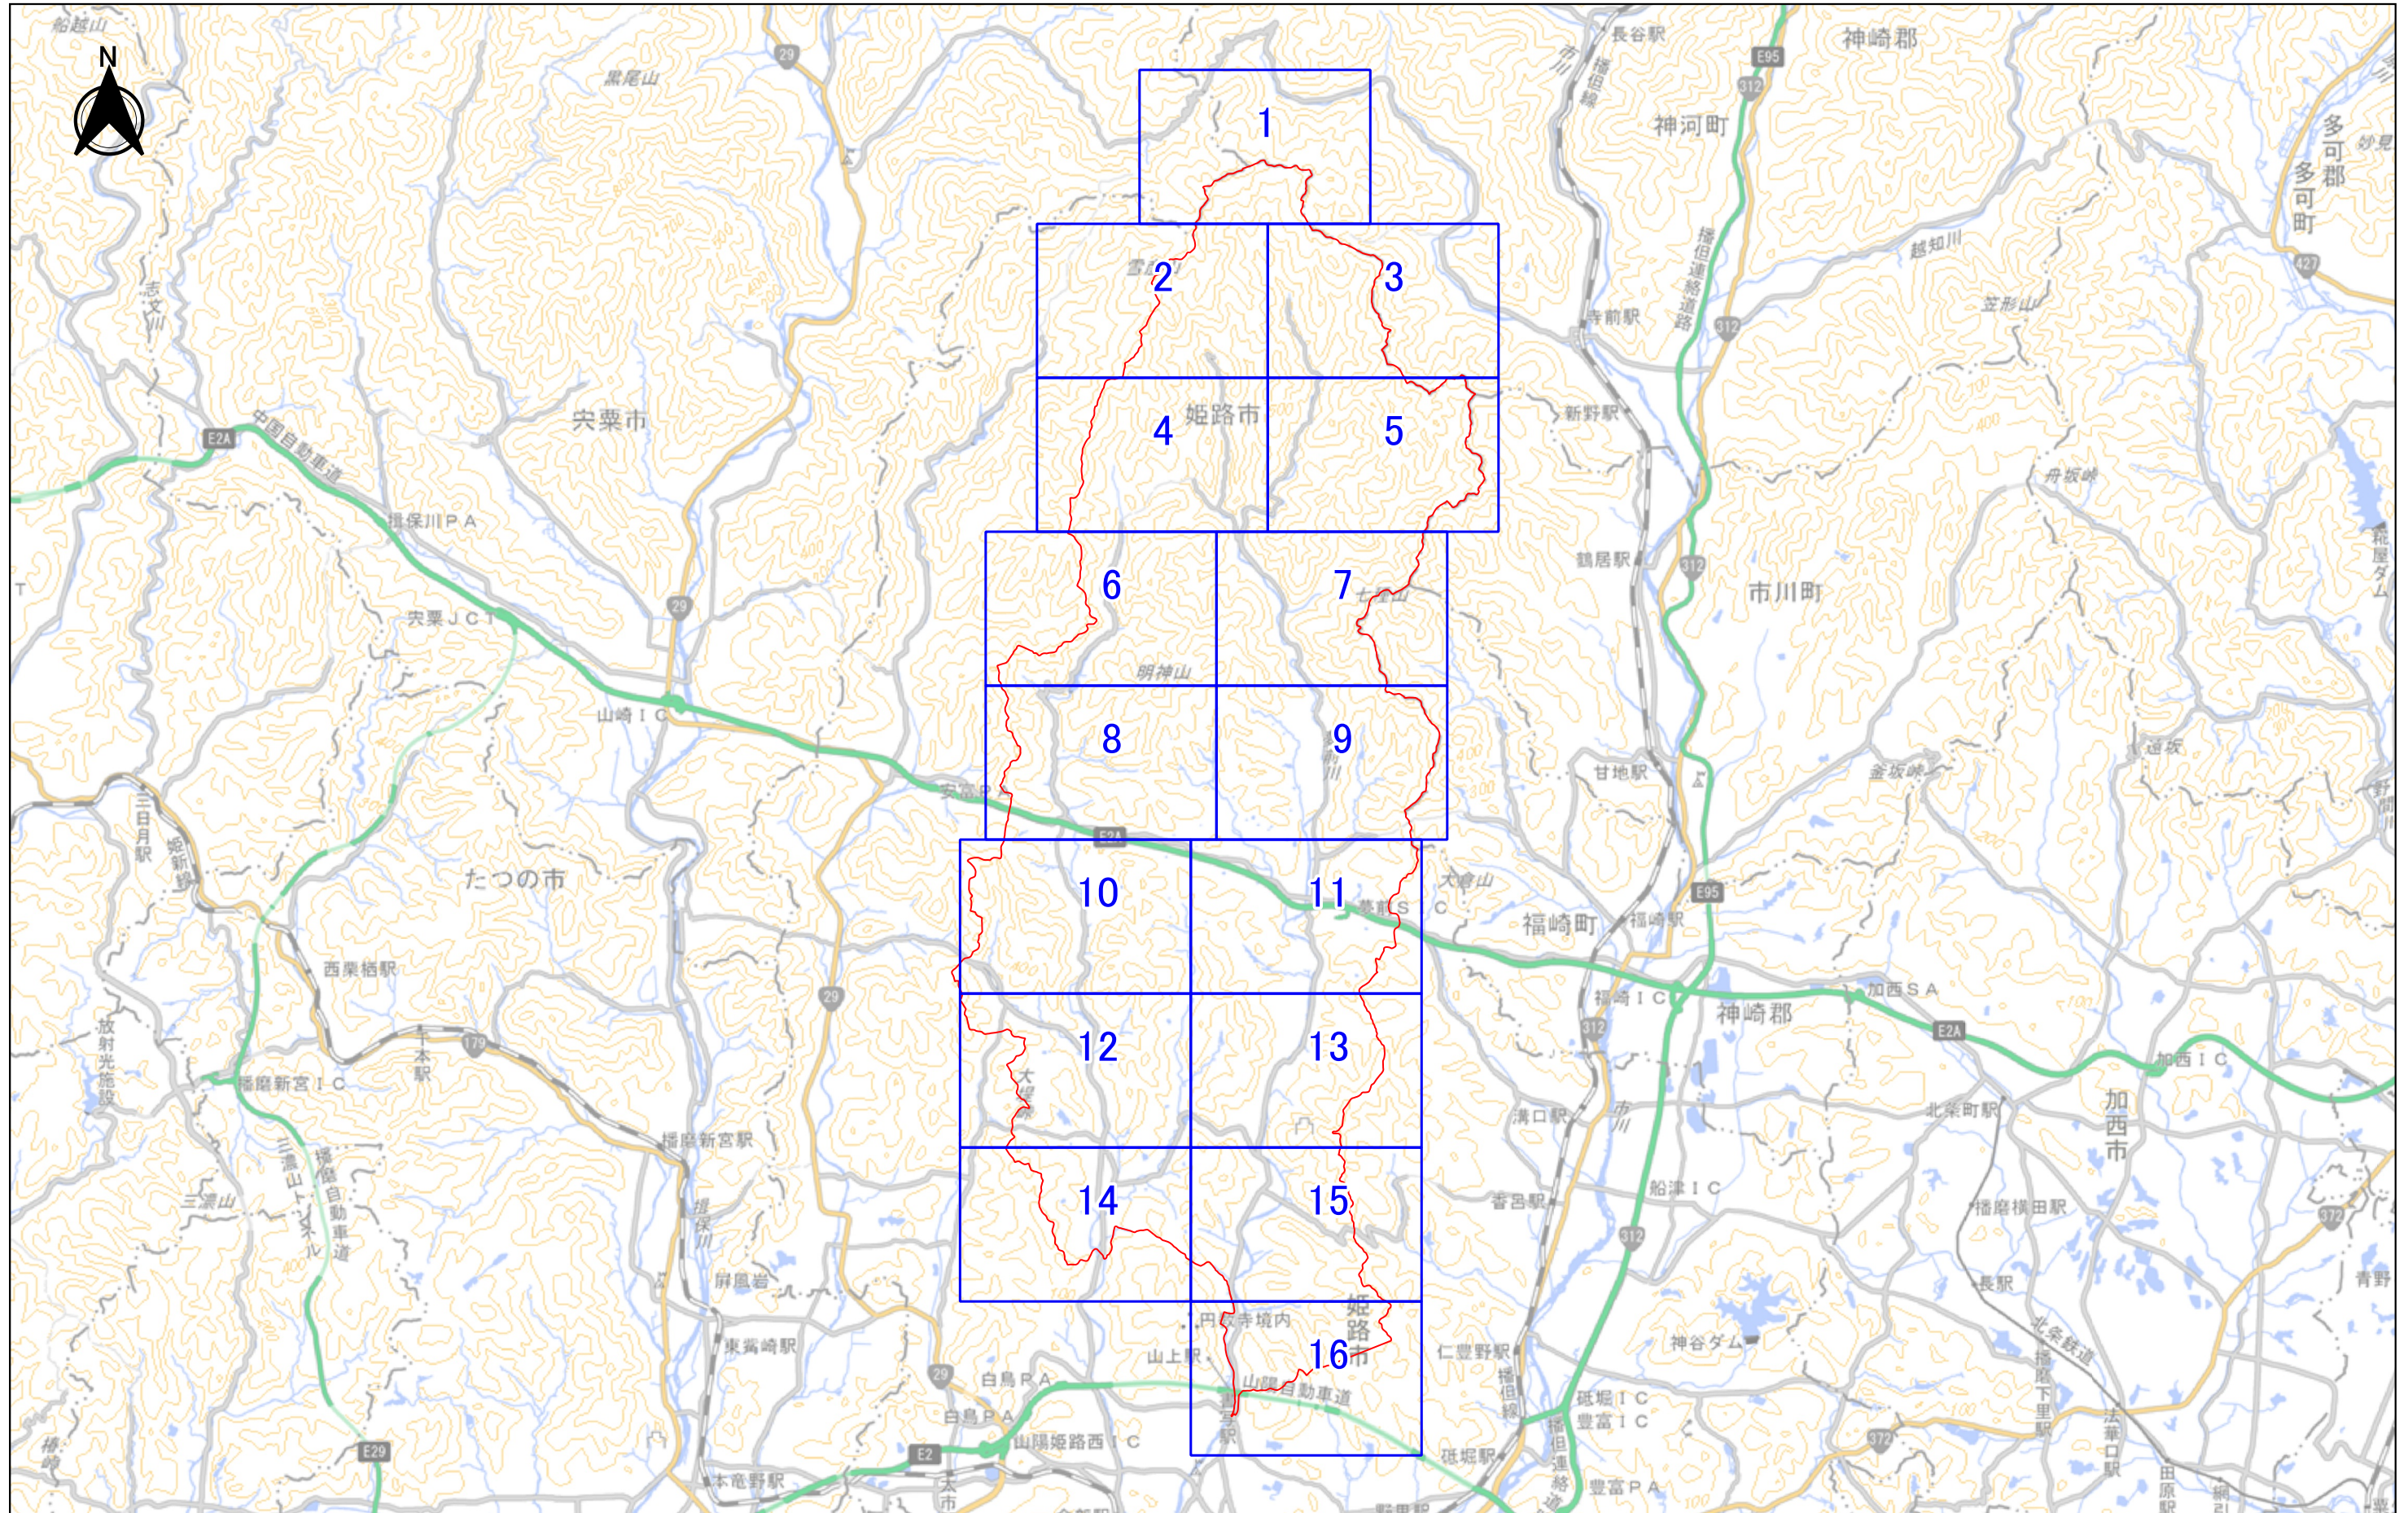

図郭割図 姫路市(旧夢前町)

「測量法に基づく国土地理院長承認(複製)R 4JHf 60」
「本製品を複製する場合には、国土地理院の長の承認を得なければならない。」

1:120000