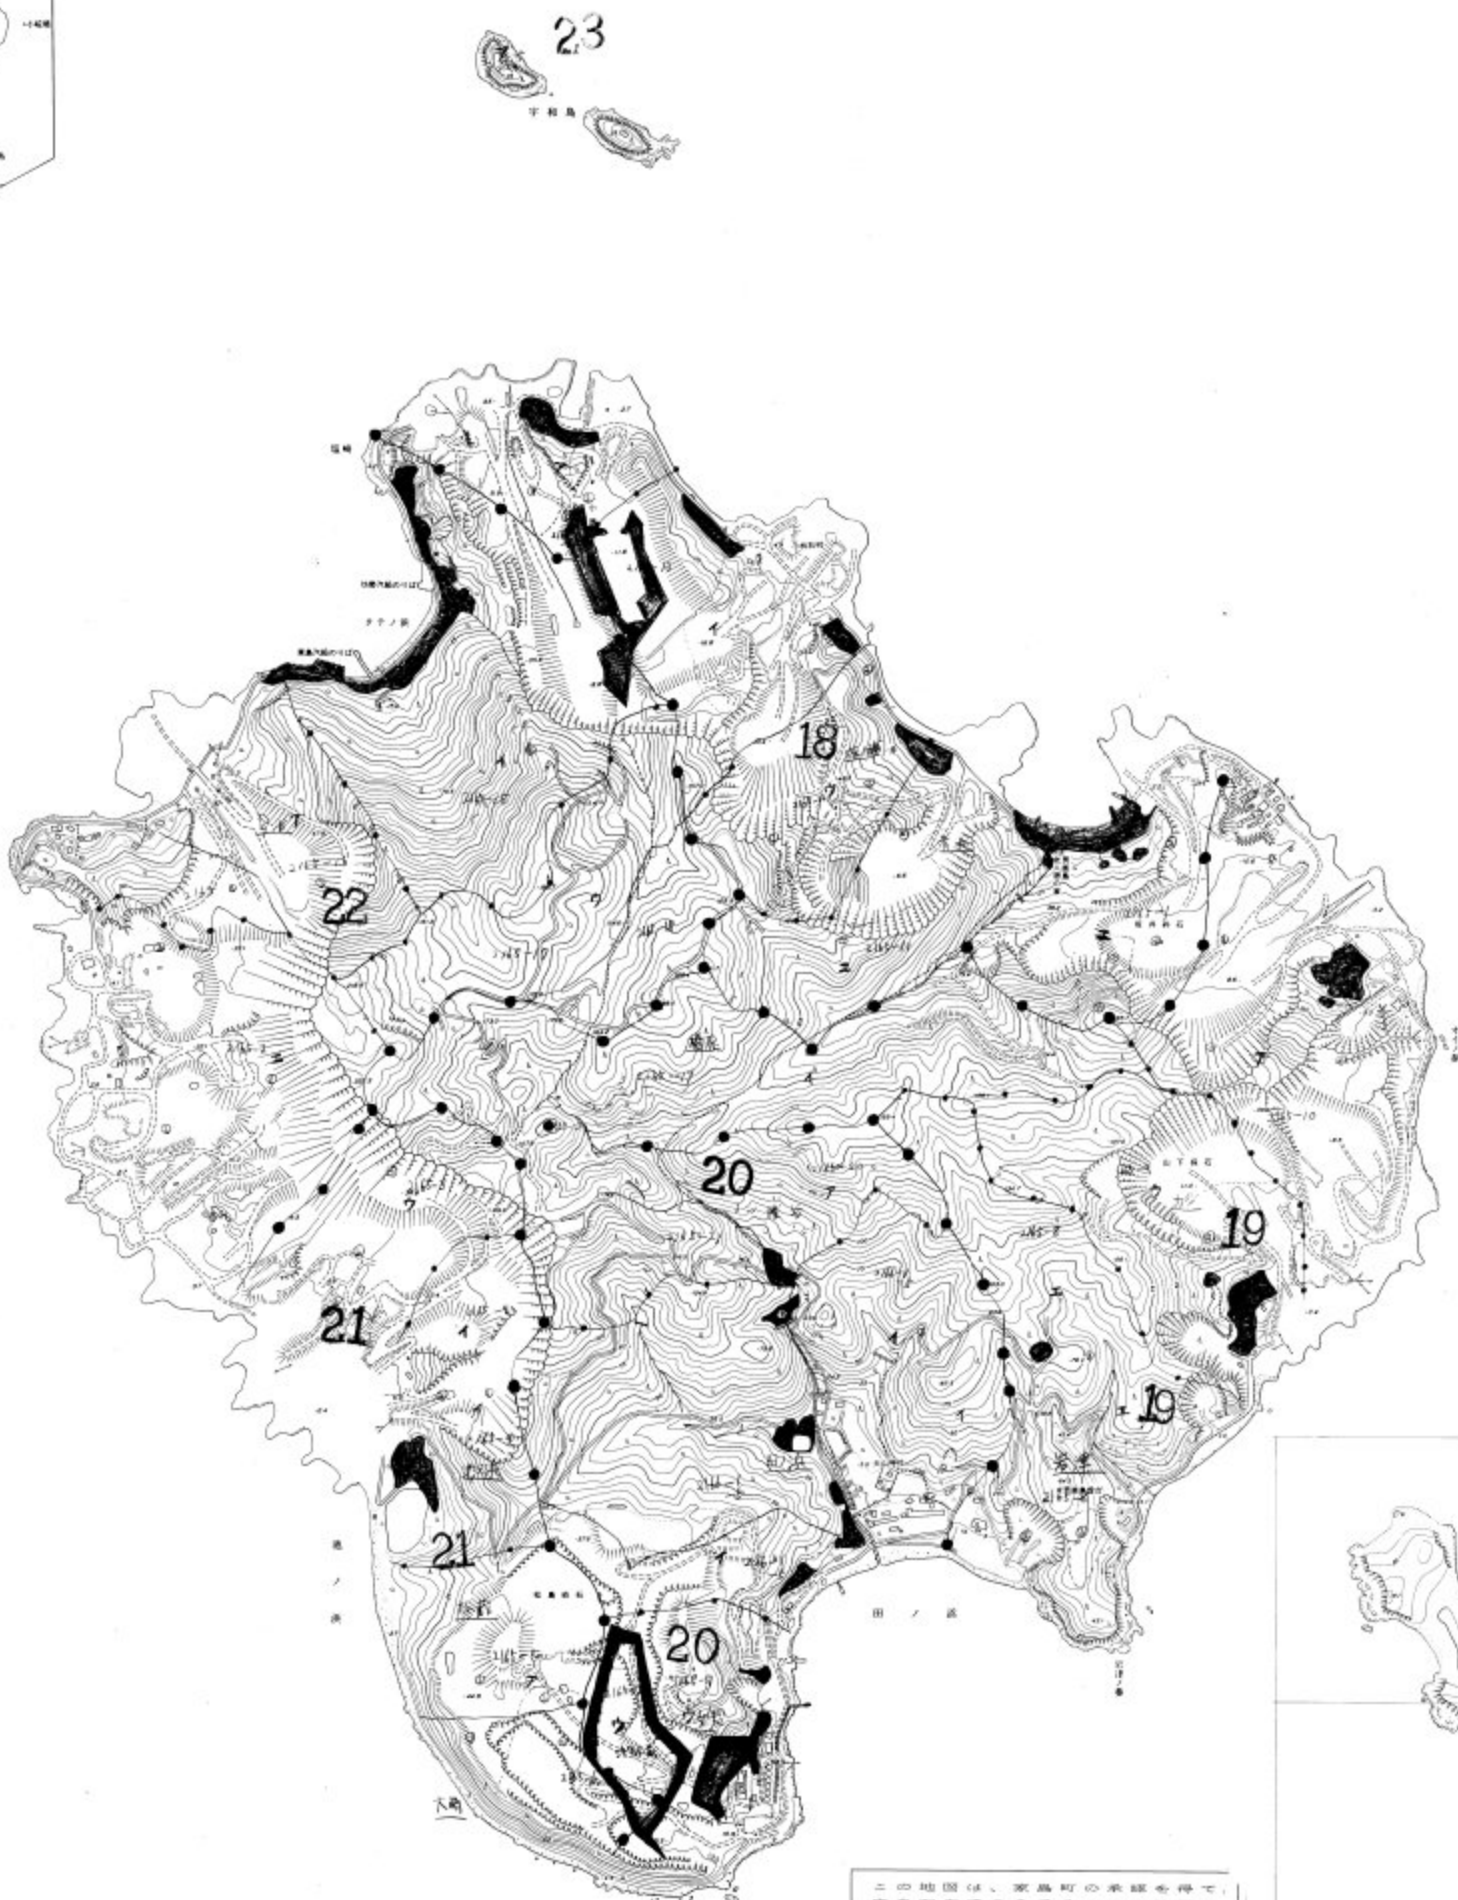

姫路市 旧家島町森林(施業一基本)図 男鹿島(全6-3) 旧市町コード 36  
 計画図

この地図は、家島町の承諾を得て、家島町作成の5千分の1の地図を複製、縮刷したものである。  
 (中華人民共和国、著作権法)

計画機関  
 家島町役場