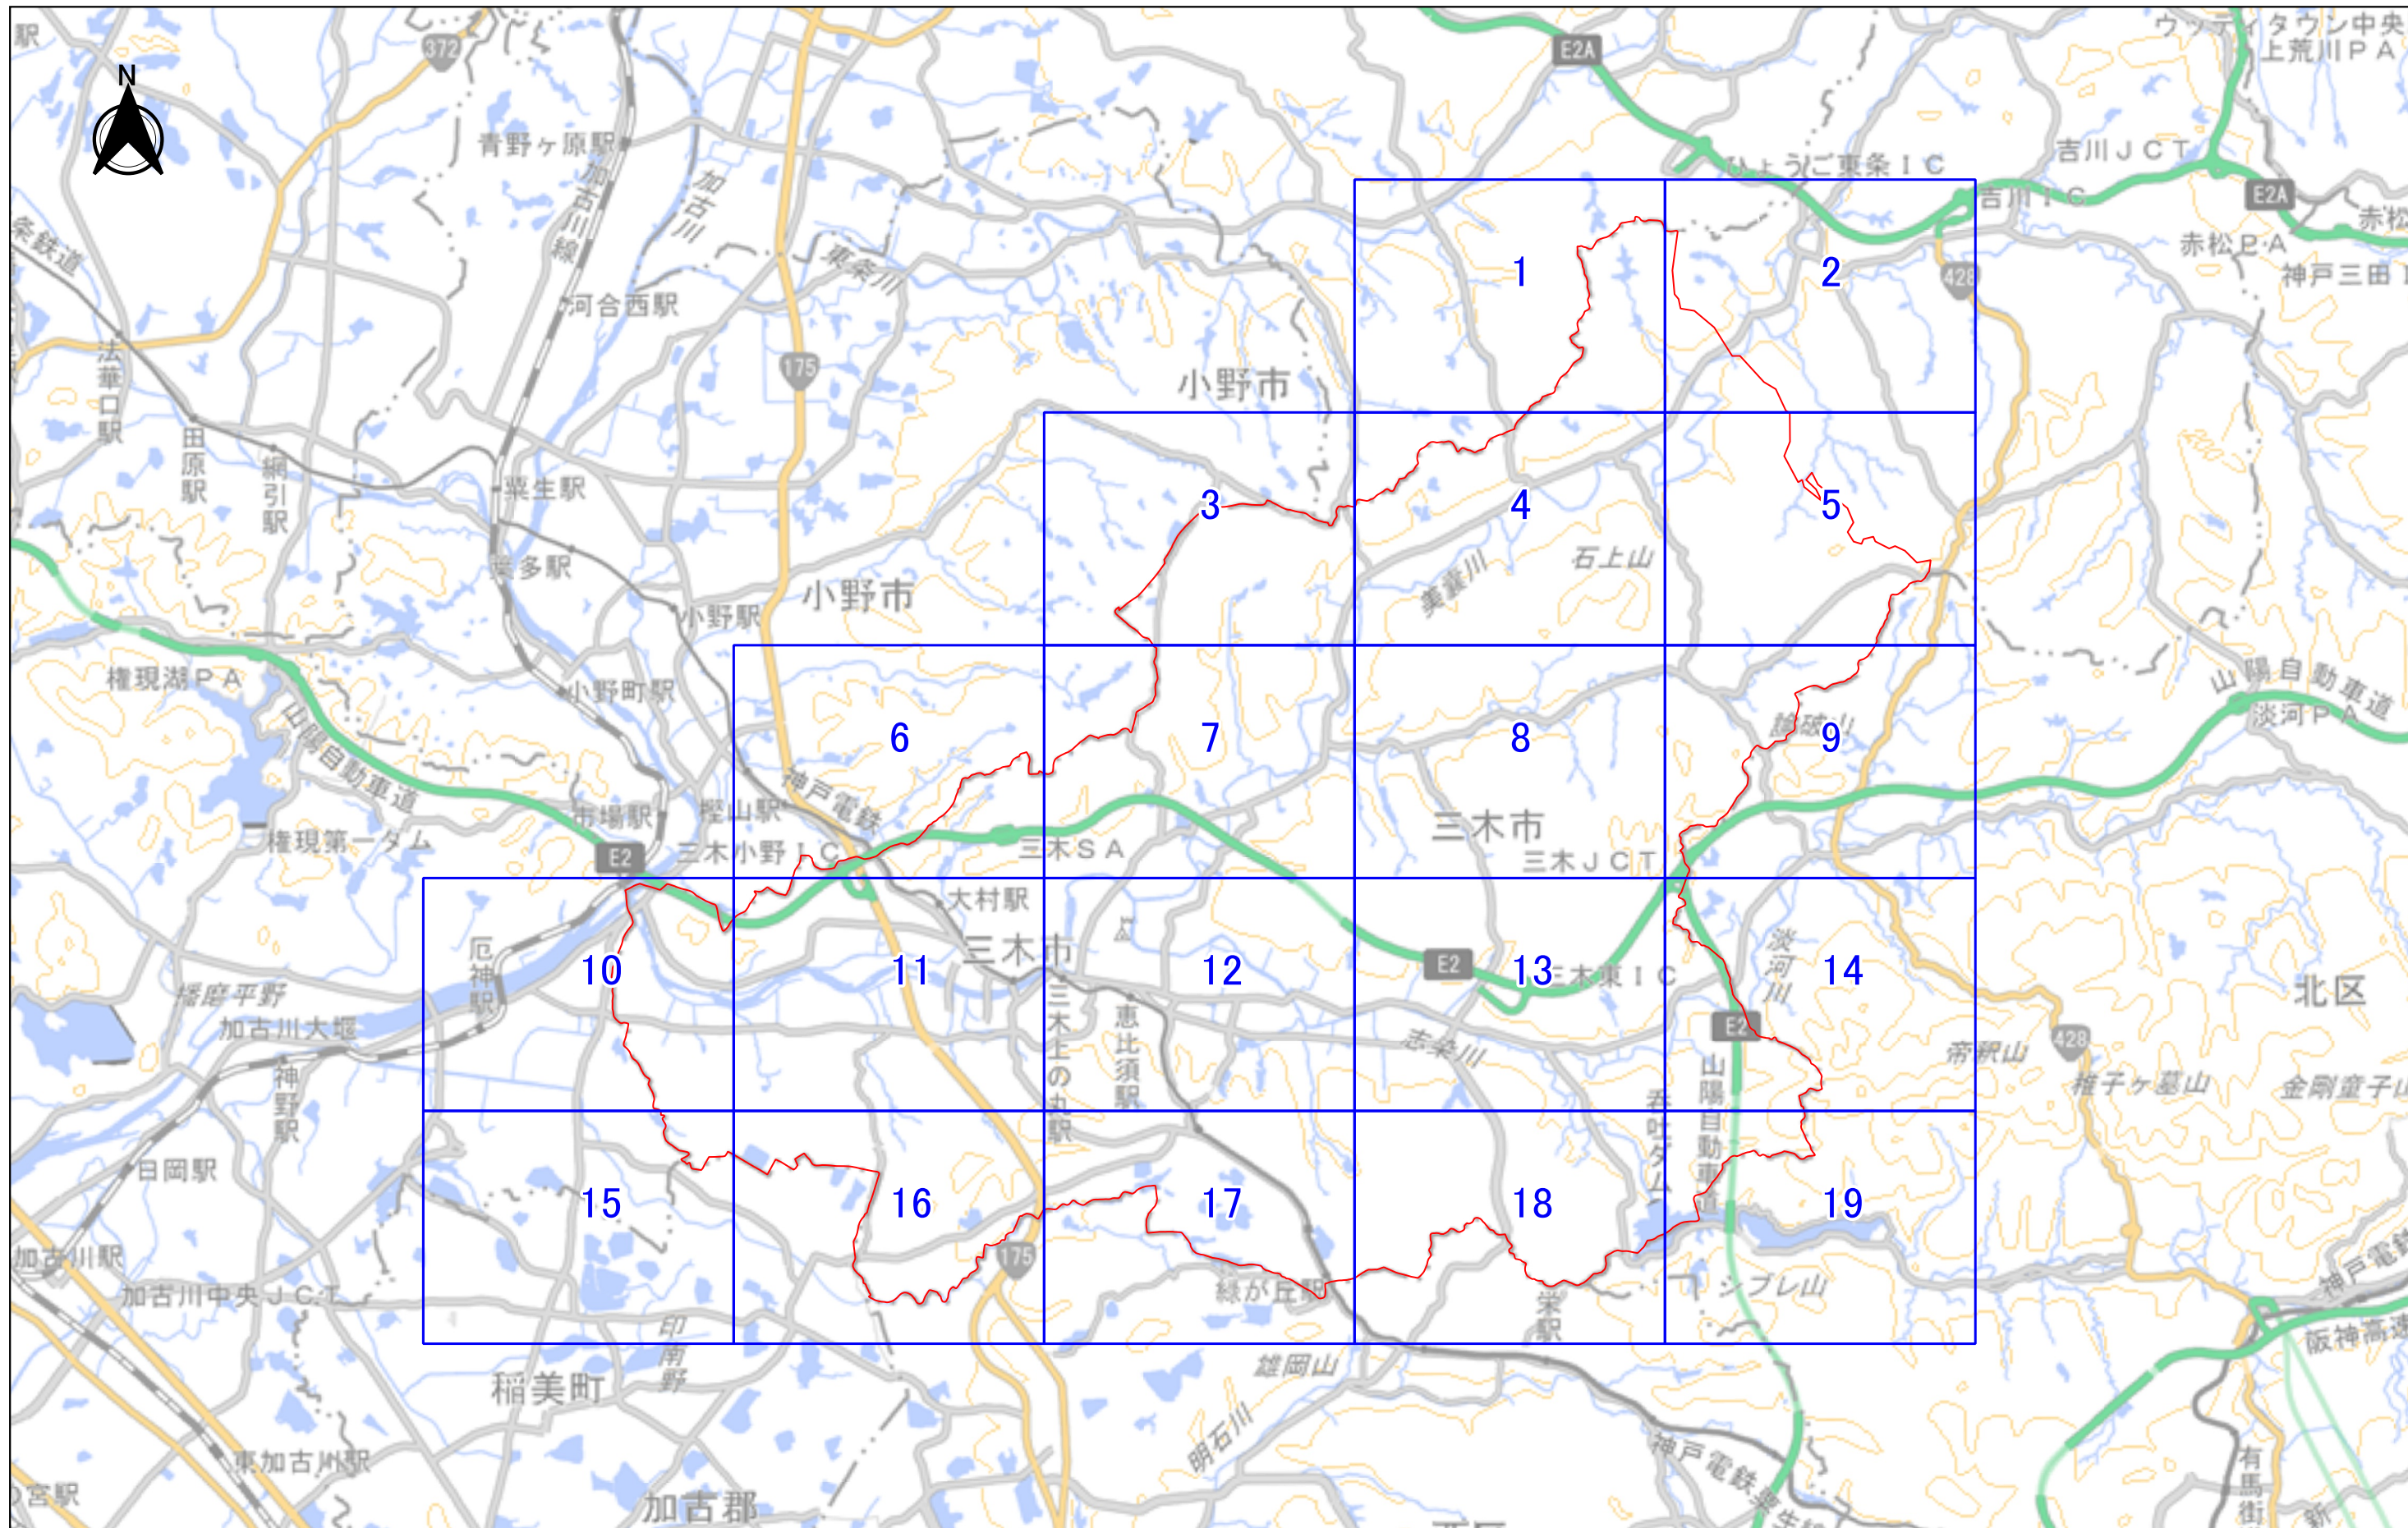

# 図郭割図 三木市(旧三木市)

「測量法に基づく国土地理院長承認(複製)R 4JHf 60」  
「本製品を複製する場合には、国土地理院の長の承認を得なければならない。」

1:80000