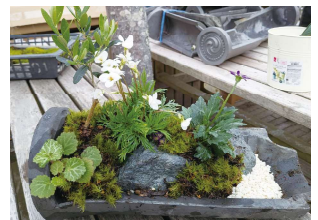

グリーン工房いなぎわ 寄せ植え体験教室

持ち物 手袋・エプロン等
汚れても良い服装

Instagram

主催 公益社団法人 ひょうご農林機構 兵庫楽農生活センター

楽農生活センター

検索

〒651-2304 神戸市西区神出町小東野30-17

【開園時間】9:00~16:00

【休園日】毎週水曜

(水曜日が祝日に当たる場合は開園し翌日休園)

TEL: 078-965-2651

FAX: 078-965-2653

ホームページ

X

Instagram

facebook

農産物直売所

(年未年始以外水曜も開店)
10:00~15:00

楽農カフェ

(年未年始以外水曜も開店)
平日 11:00~17:00
休祝日 8:00~17:00

※天候等の状況により、開催を中止する場合があります。ホームページで最新の情報をご確認ください。