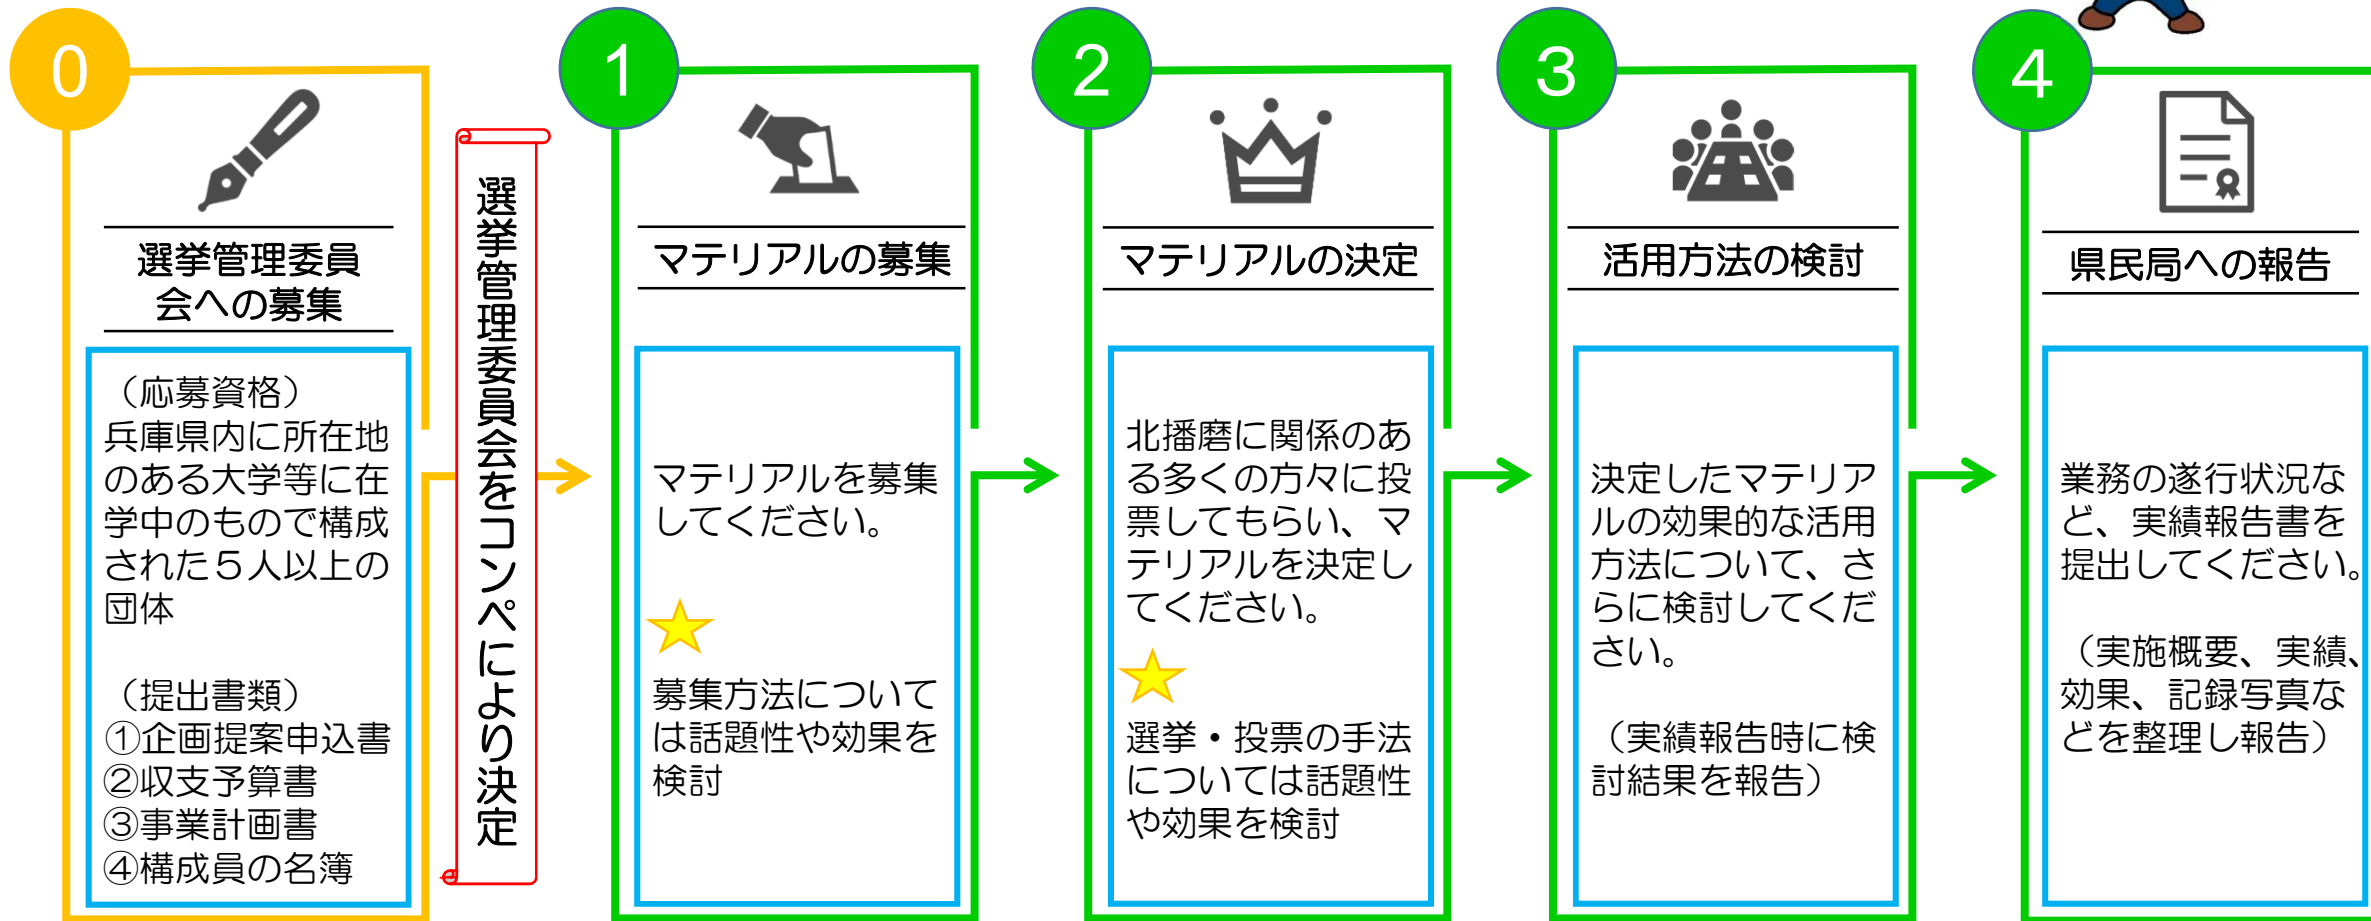

北播磨PRマテリアル総選挙管理委員会 大募集！

北播磨ってどんなイメージ？

【北播磨県民局の取組に参加してみませんか？】

北播磨のイメージを表した作品を集め、地域の方の投票で決定する、イメージコンテストの運営をしてみませんか。

※マテリアルとは、北播磨地域をイメージする広報用資材（絵画、写真、イラスト等）のことです。