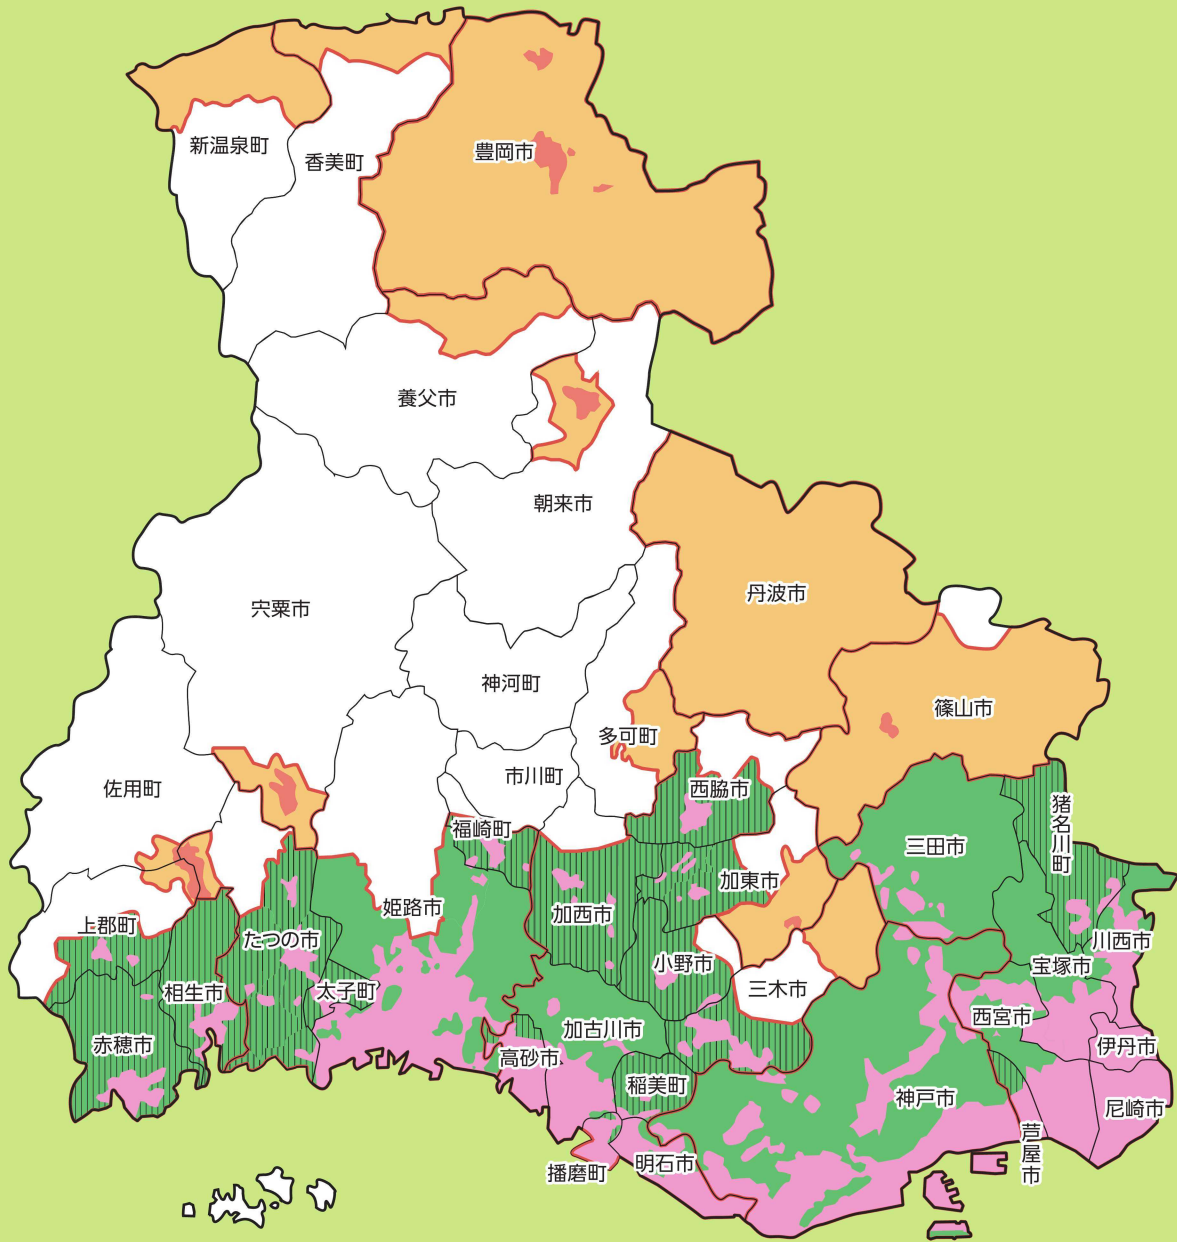

# 特別指定区域制度を利用できる区域

- 凡 例
- 都市計画区域
  - 市街化区域
  - 市街化調整区域
  - 非線引都市計画区域
  - 非線引用途区域

特別指定区域制度を利用できる区域