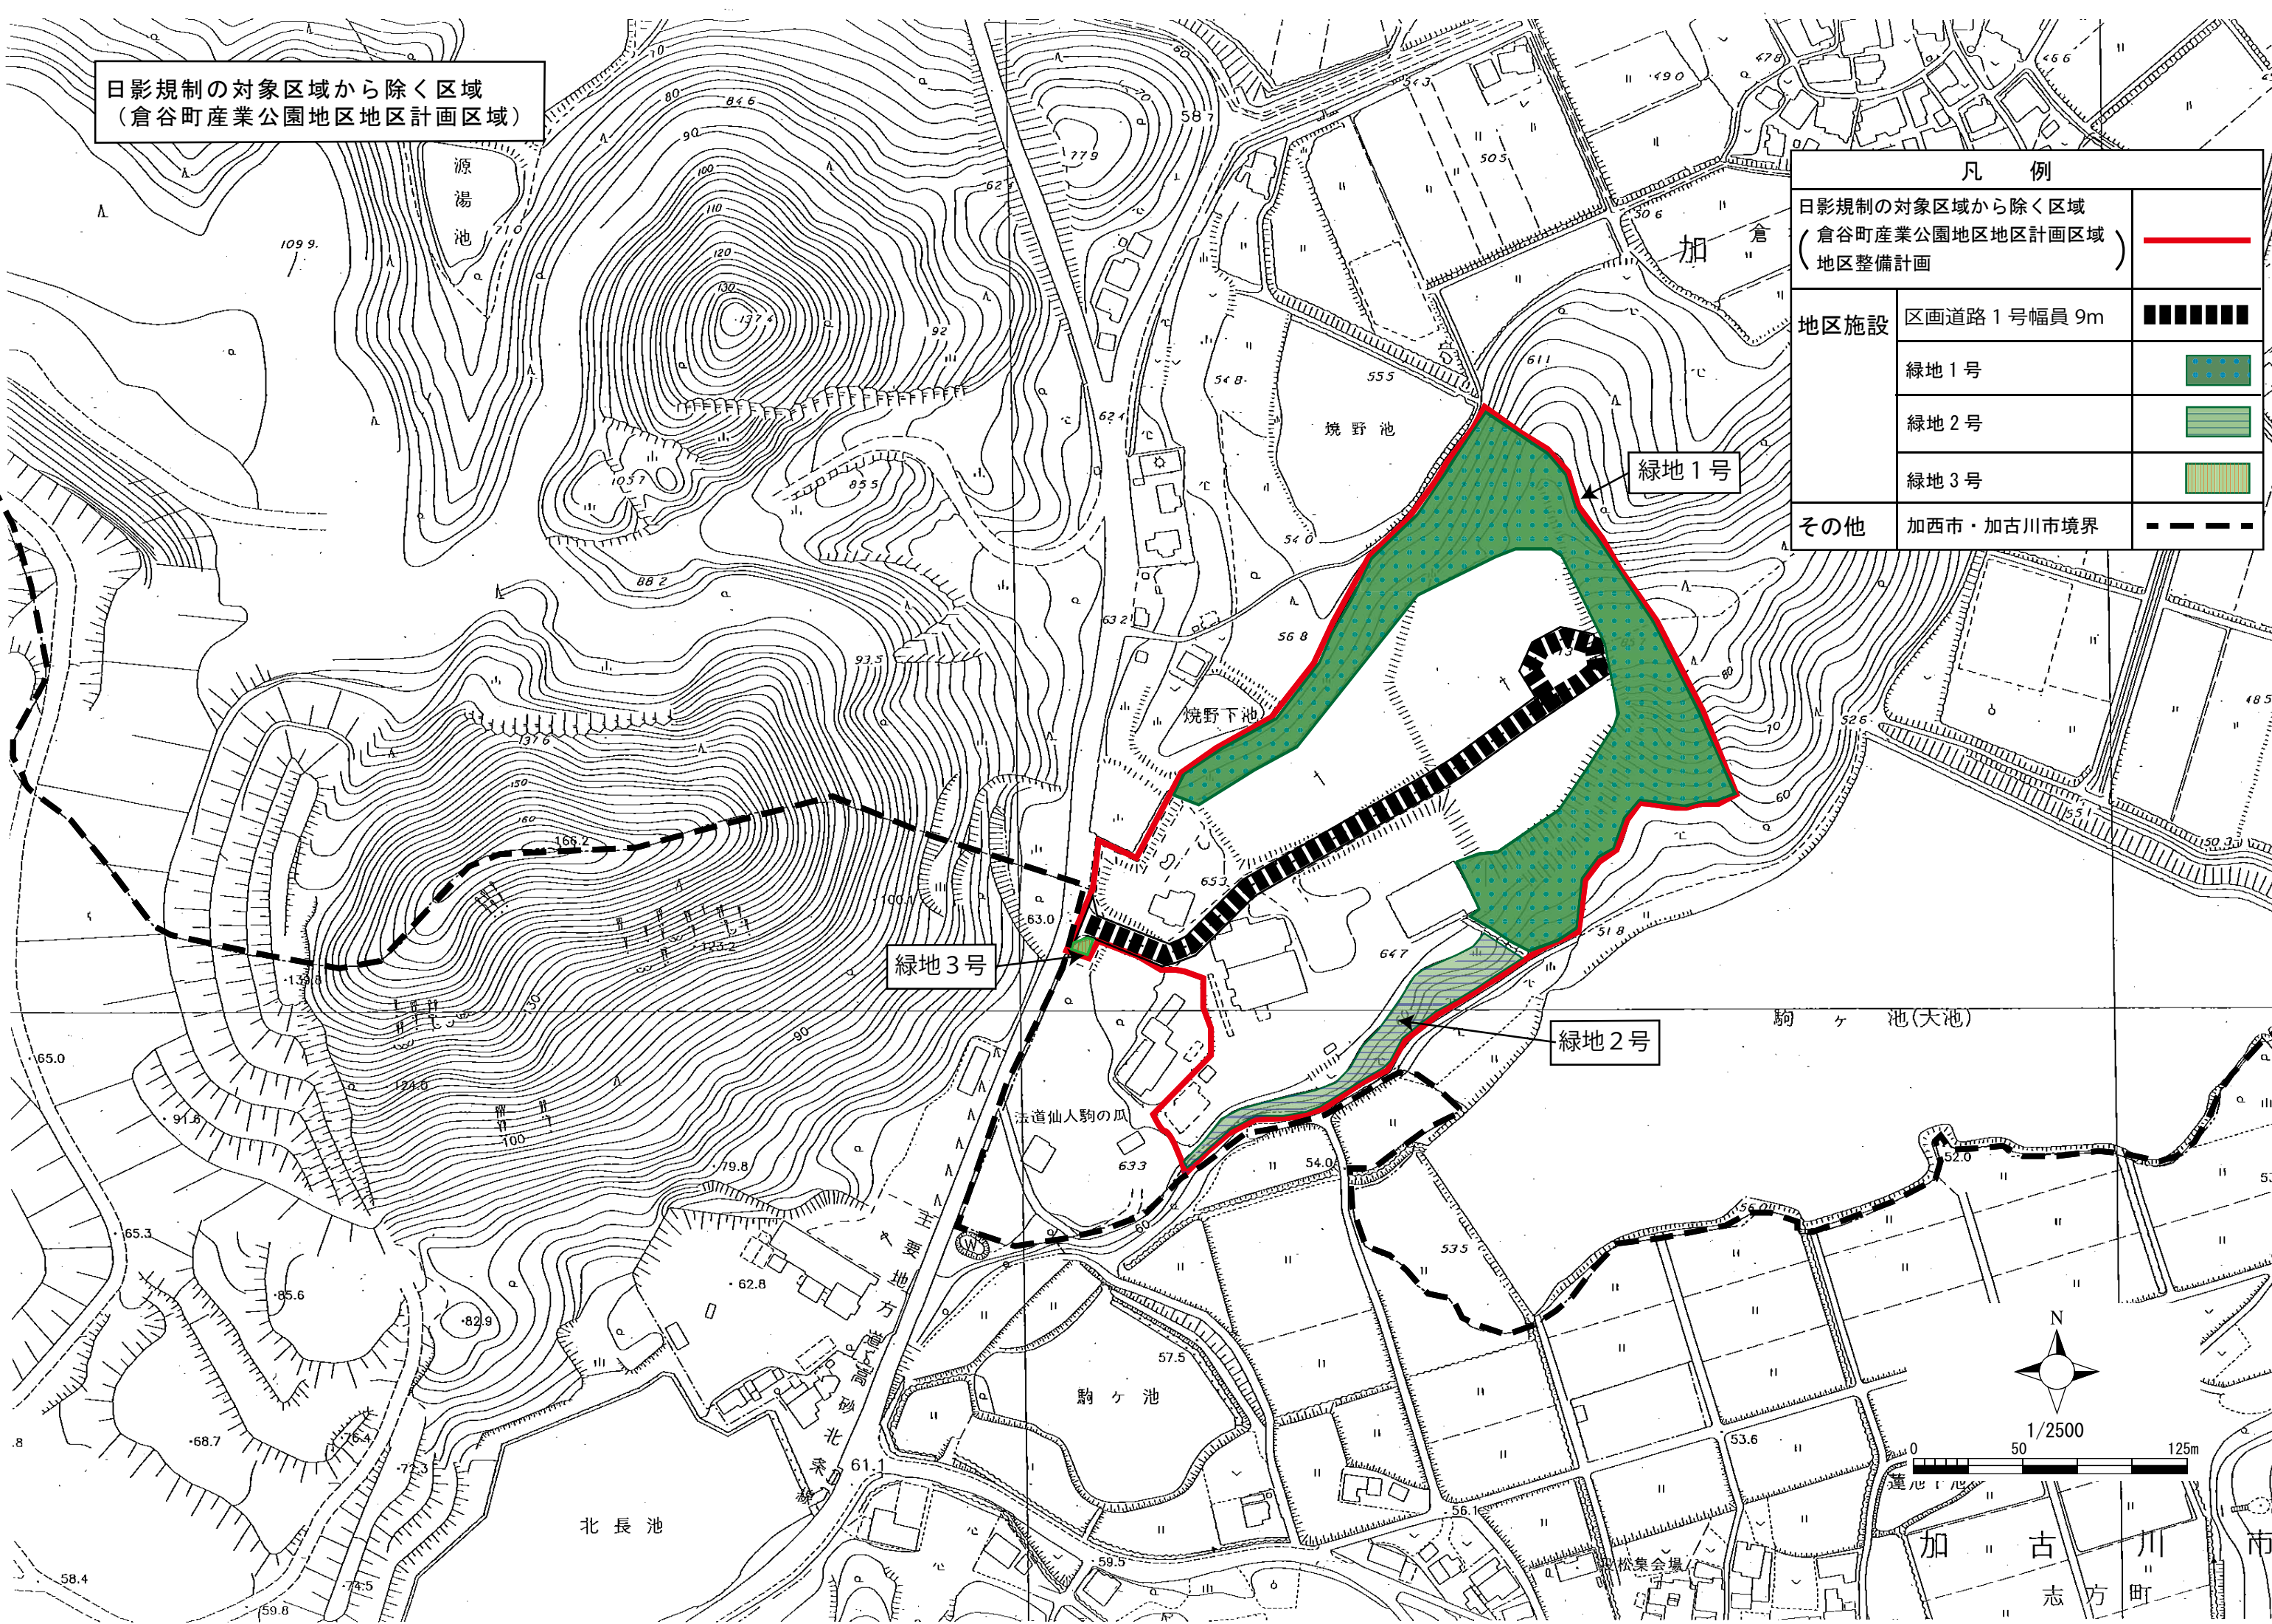

日影規制の対象区域から除く区域
(倉谷町産業公園地区地区計画区域)

凡 例	
日影規制の対象区域から除く区域 (倉谷町産業公園地区地区計画区域) 地区整備計画	
地区施設	区画道路1号幅員9m 
	緑地1号 
	緑地2号 
	緑地3号 
その他	加西市・加古川市境界 

緑地3号

緑地1号

緑地2号

1/2500
0 50 125m

加古川市
志方町