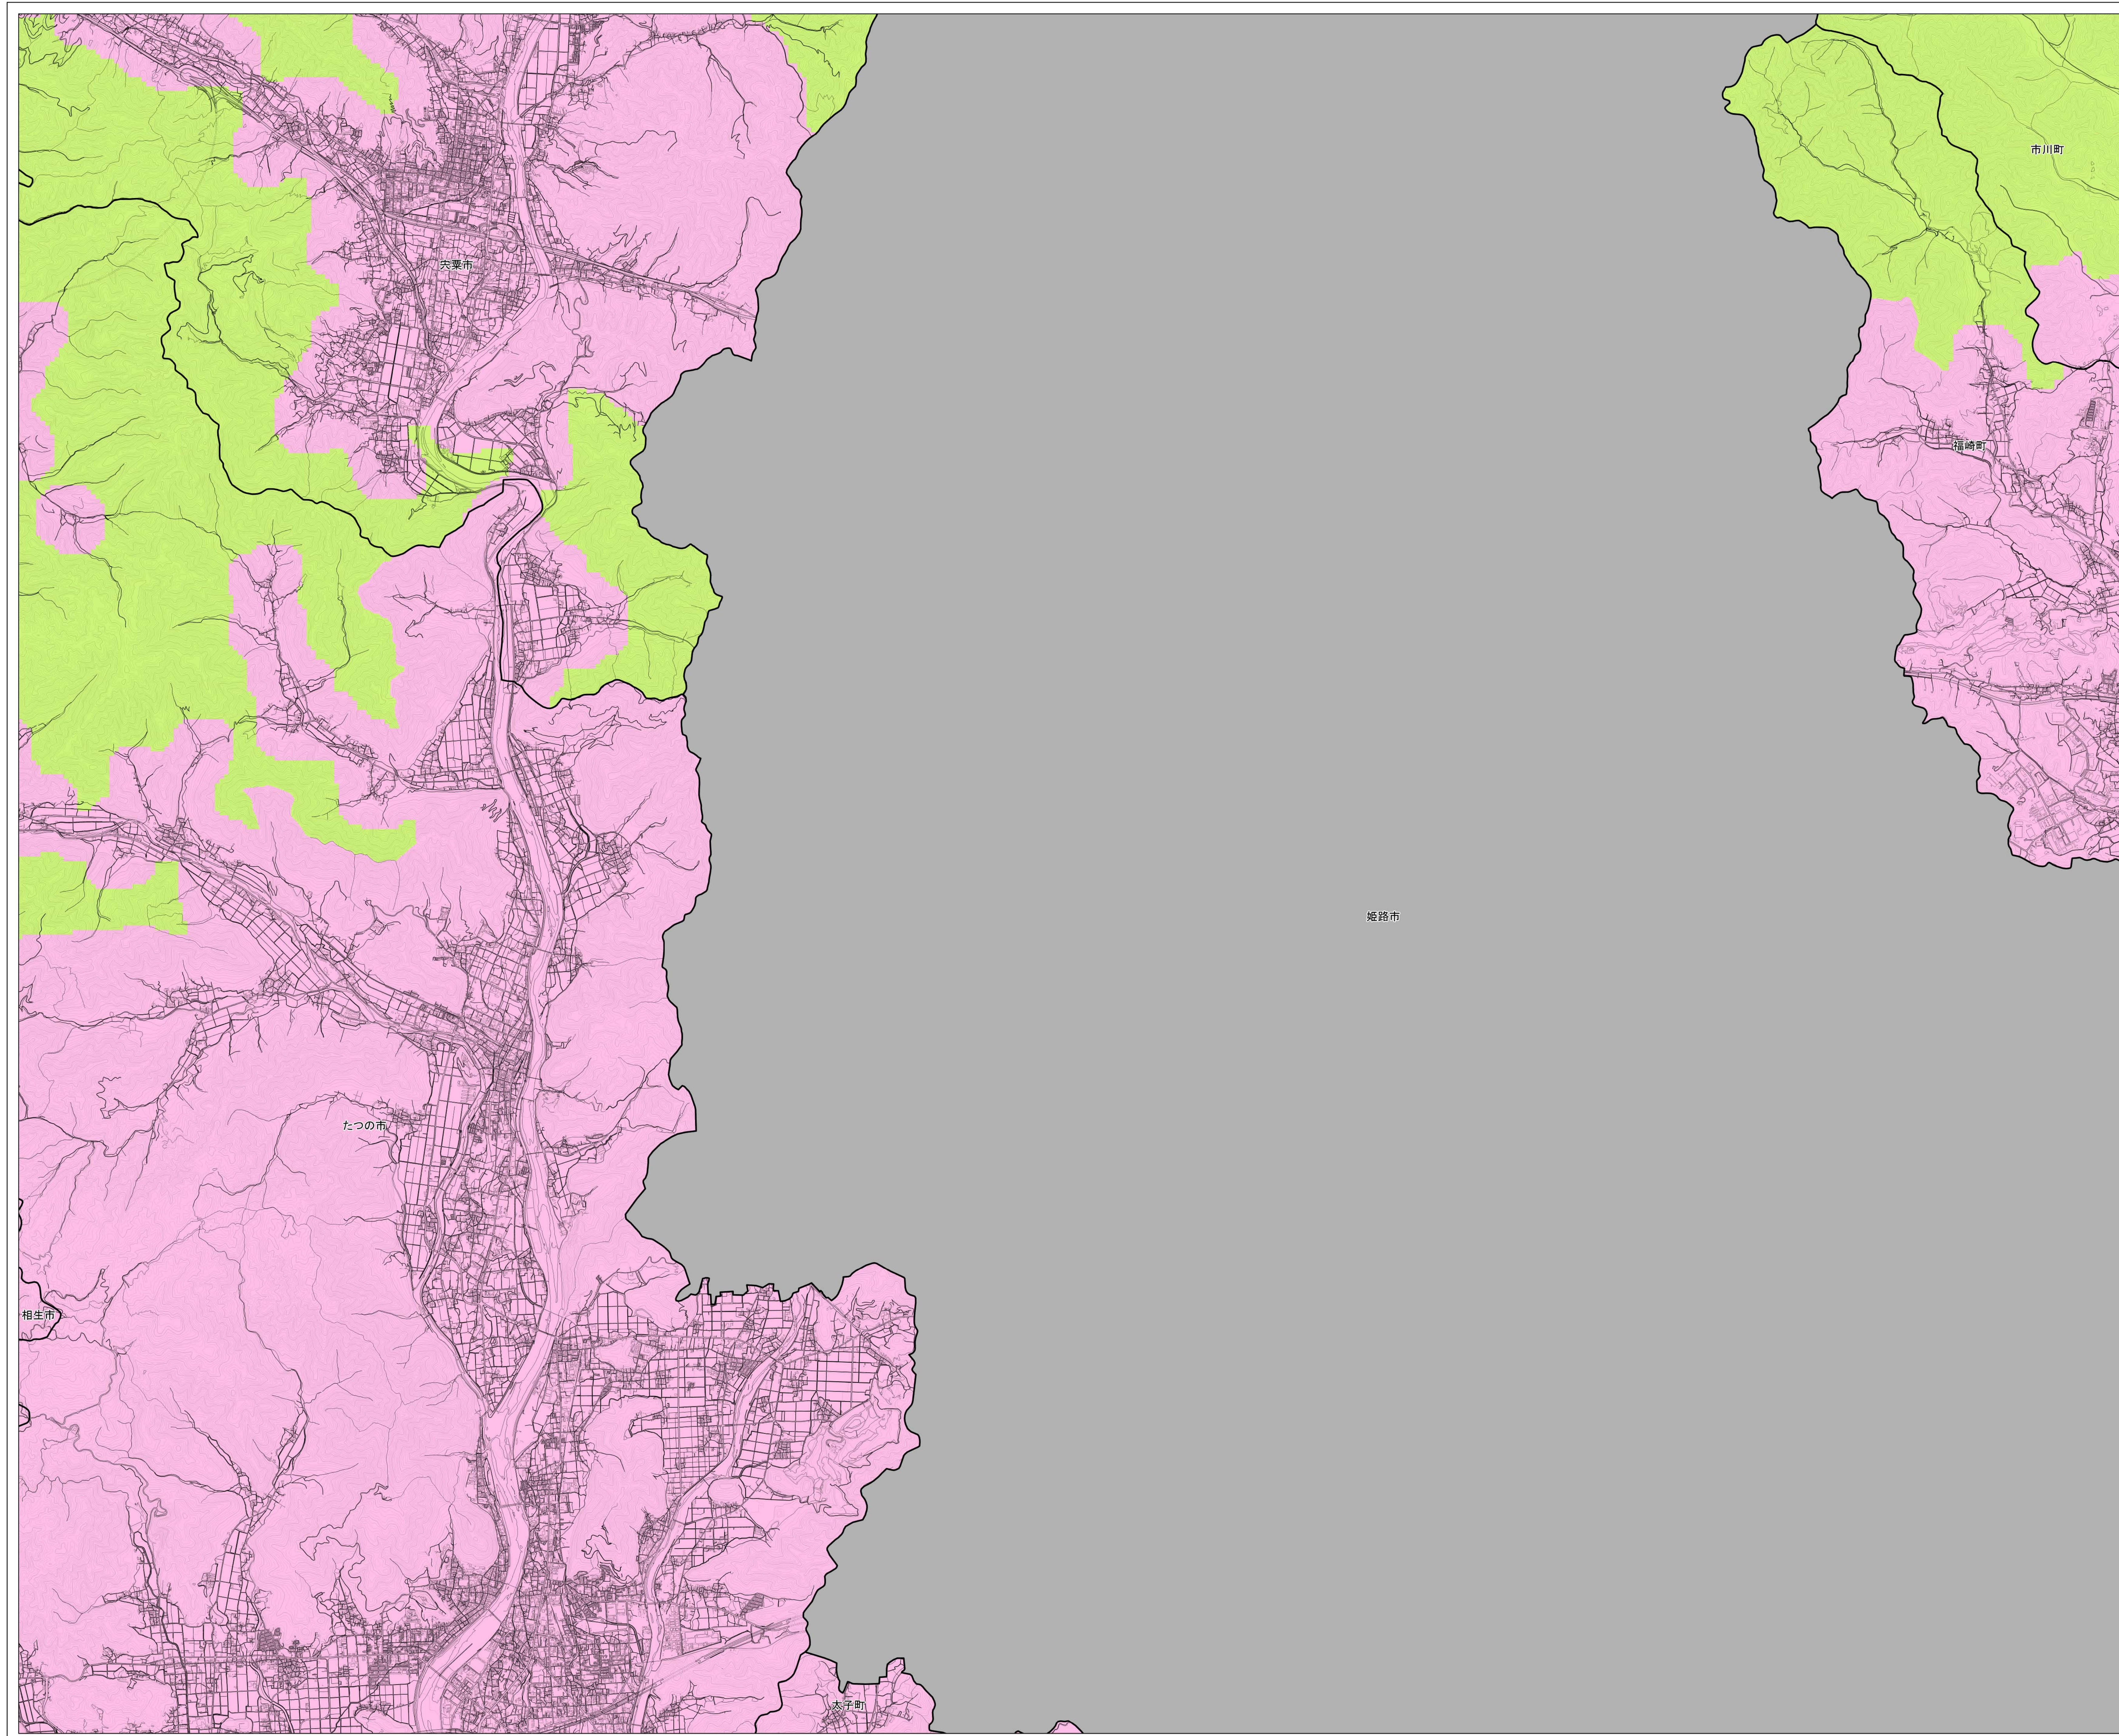

兵庫県宅地造成
等工事規制区域
及び特定盛土等
規制区域図

E-2

索引図

宅地造成等工事規制区域
 特定盛土等規制区域
 政令市・中核市