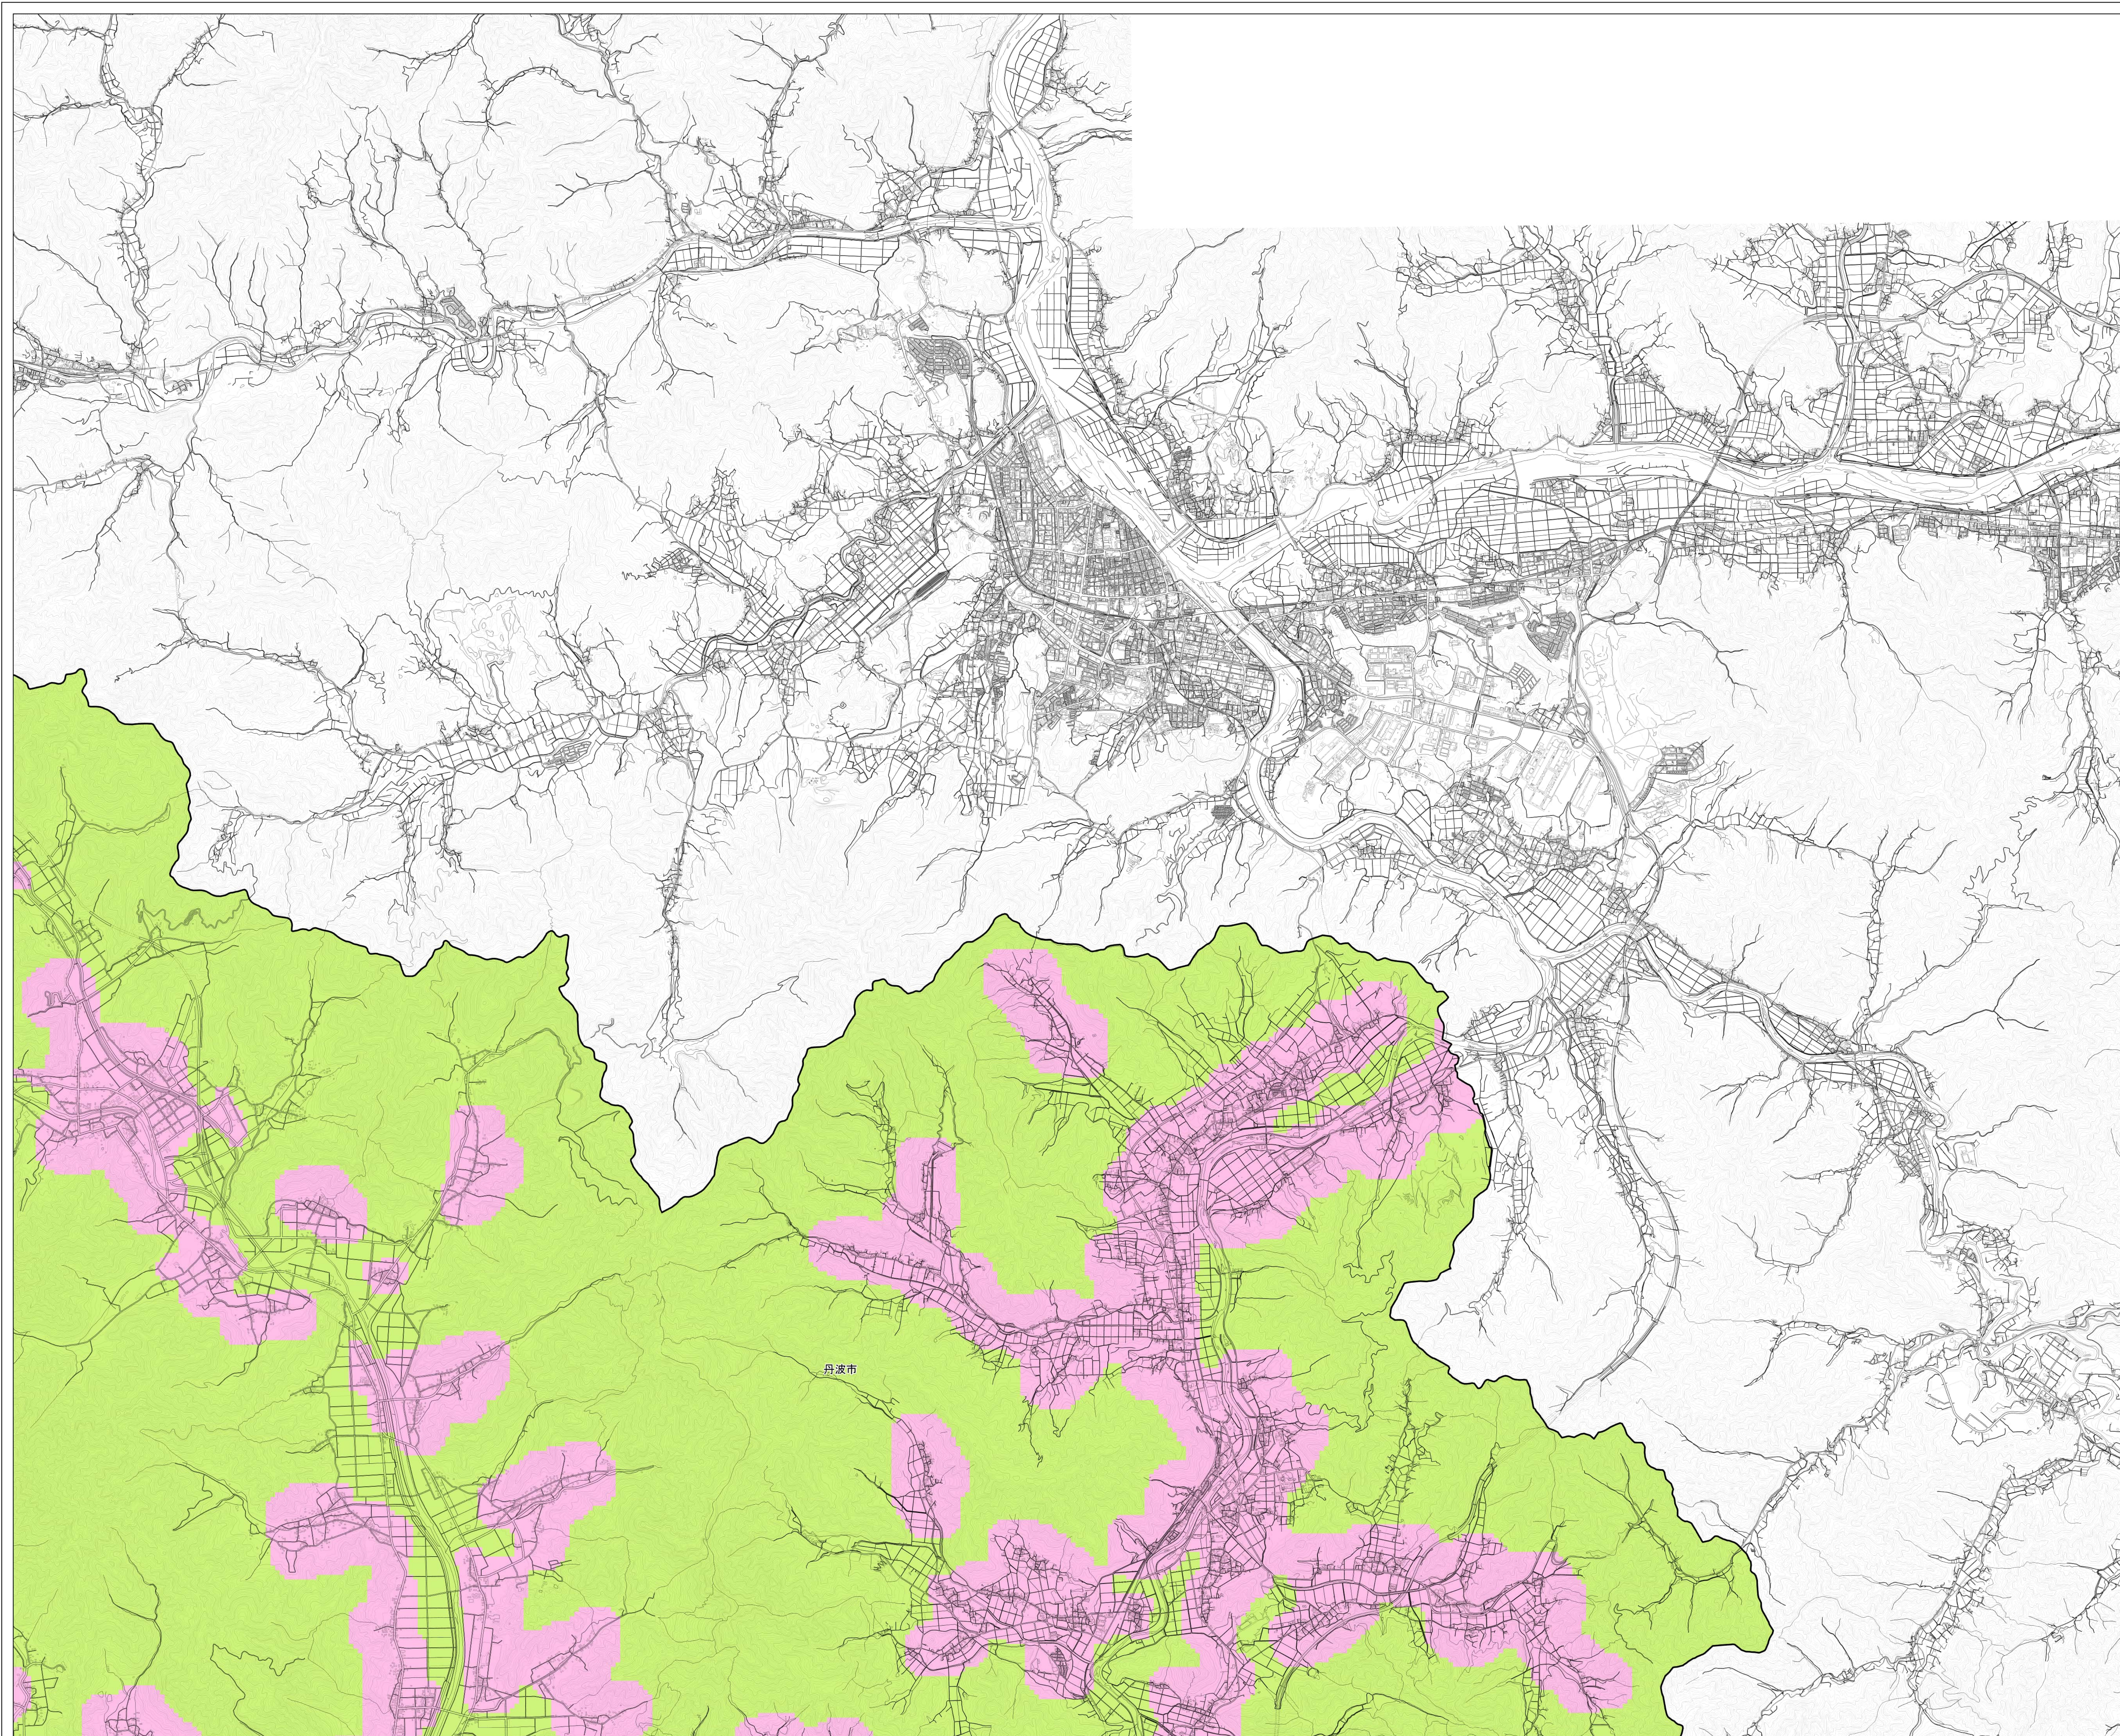

兵庫県宅地造成 等工事規制区域 及び特定盛土等 規制区域図

C-4

索引図

■ 宅地造成等工事規制区域
■ 特定盛土等規制区域
■ 政令市・中核市