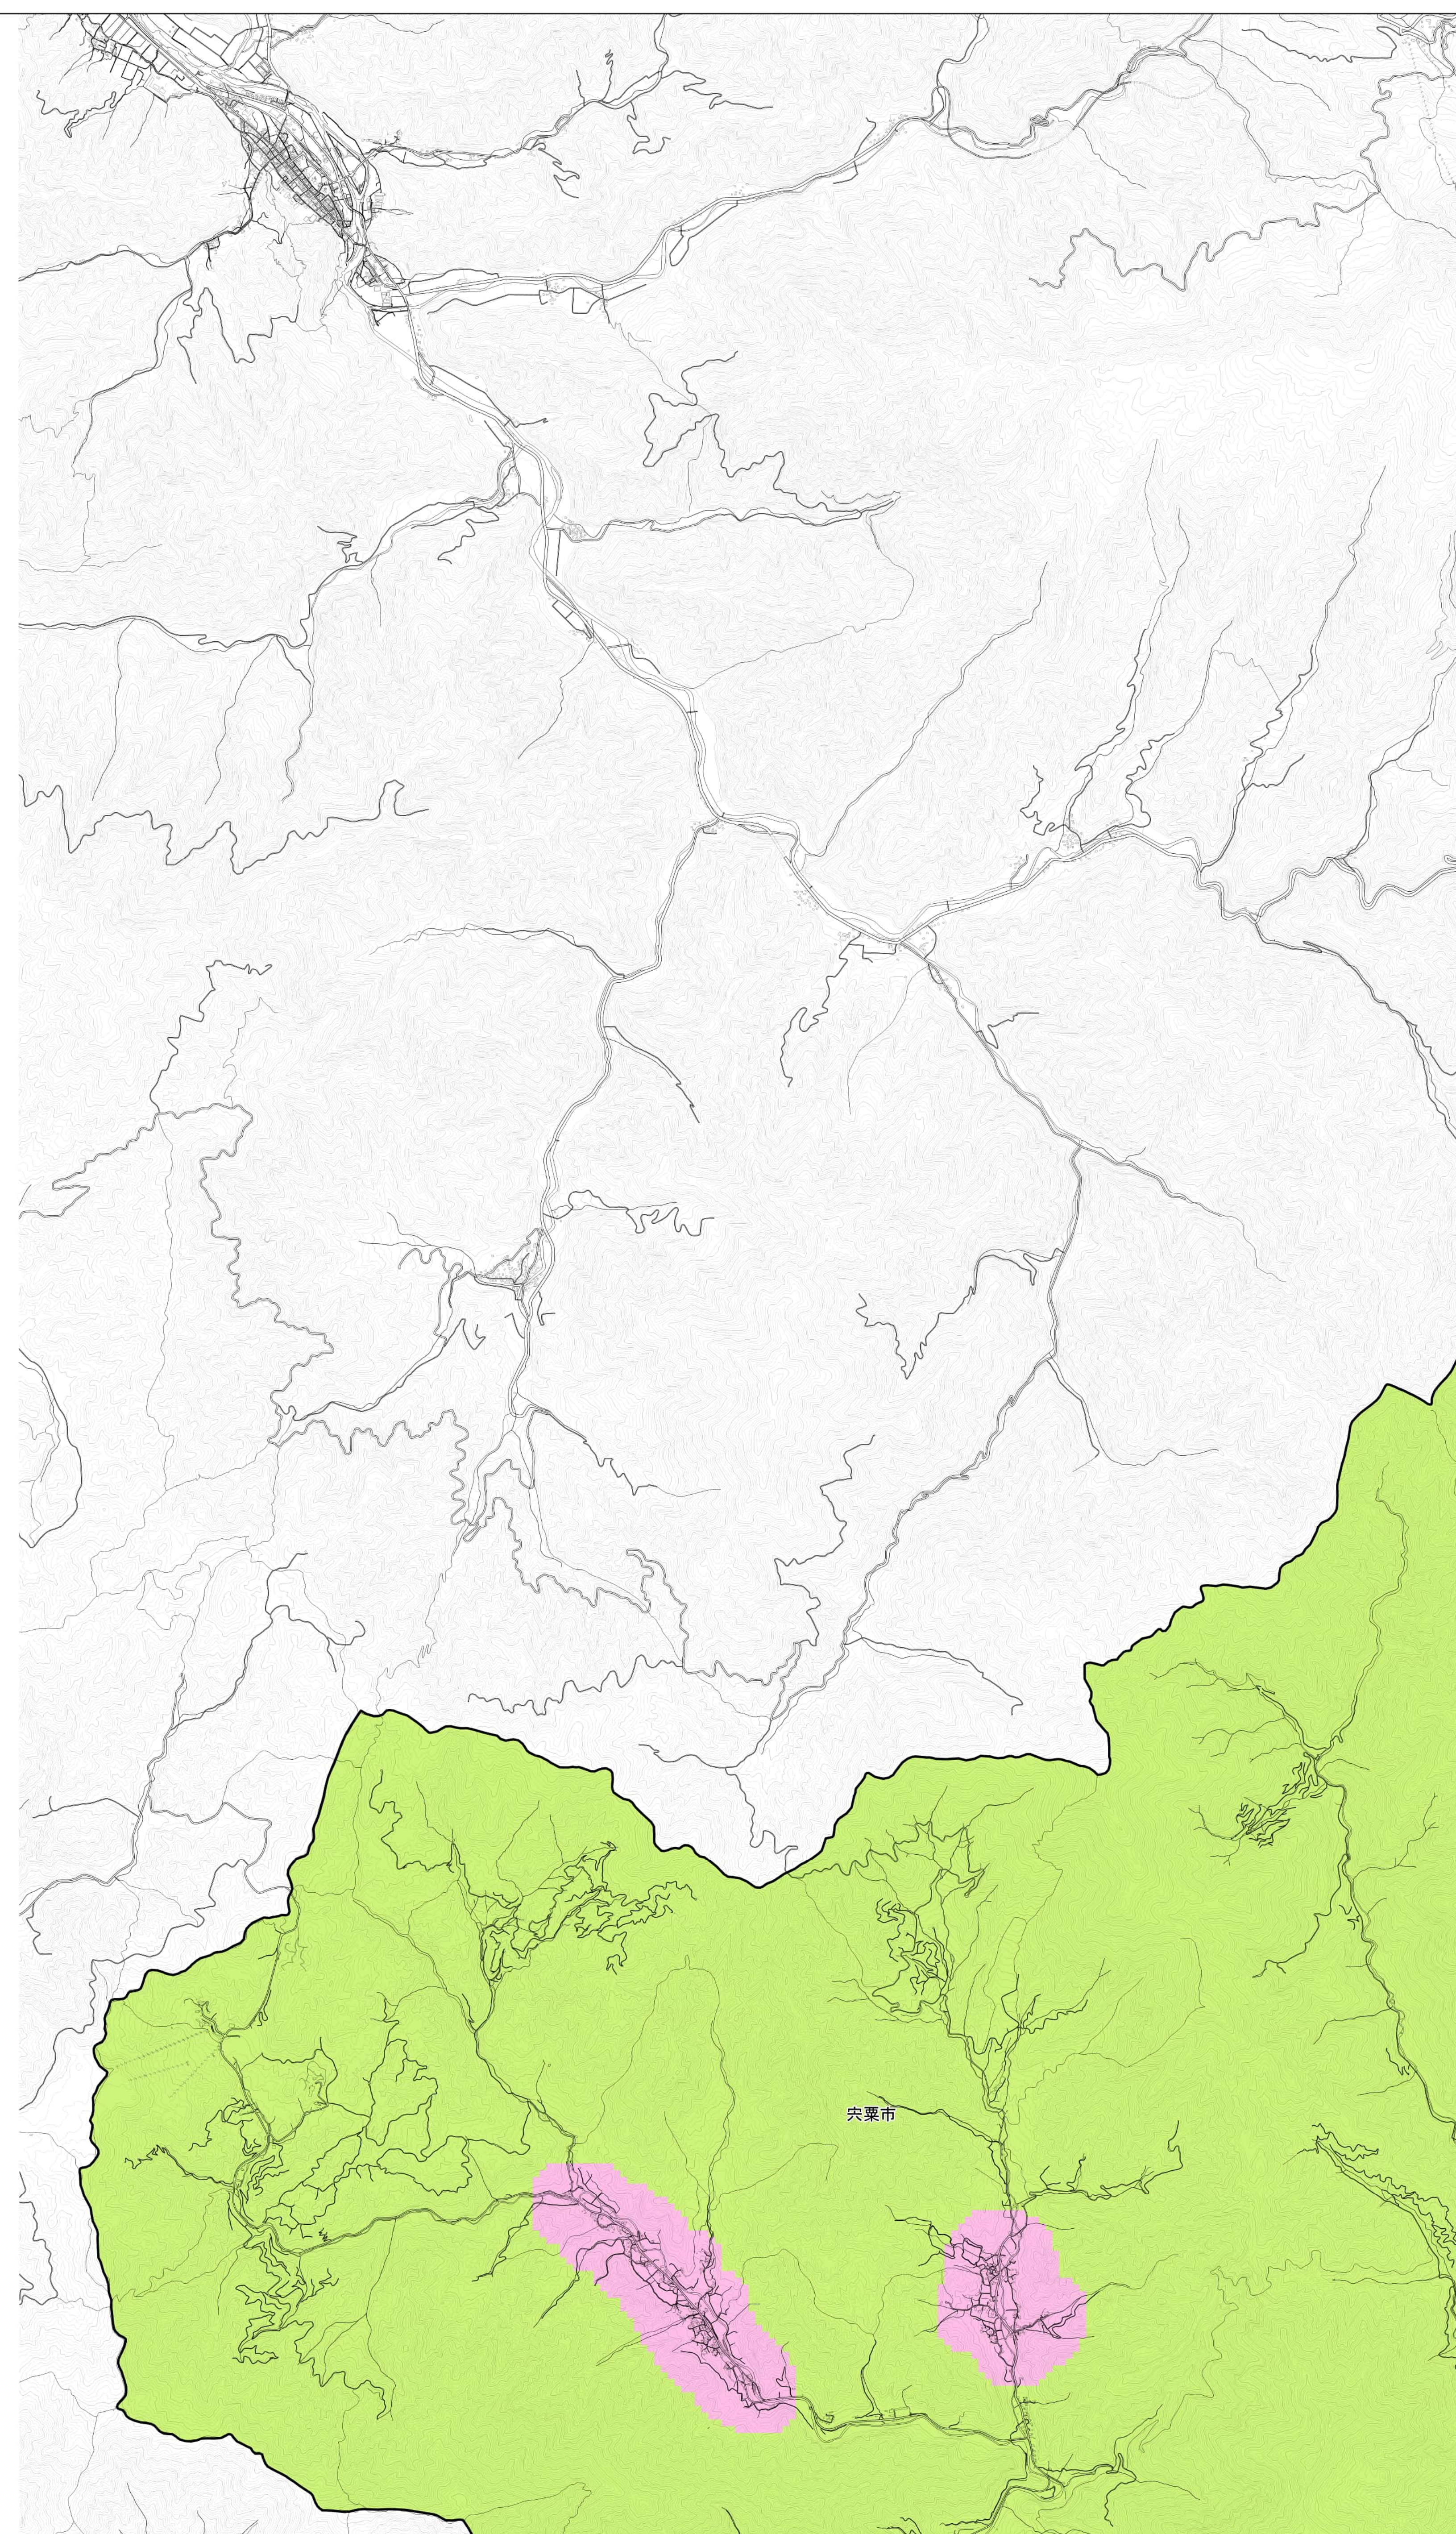

兵庫県宅地造成 等工事規制区域 及び特定盛土等 規制区域図

C-1

索引図

1:25,000
0 500 1,000 2,000 m