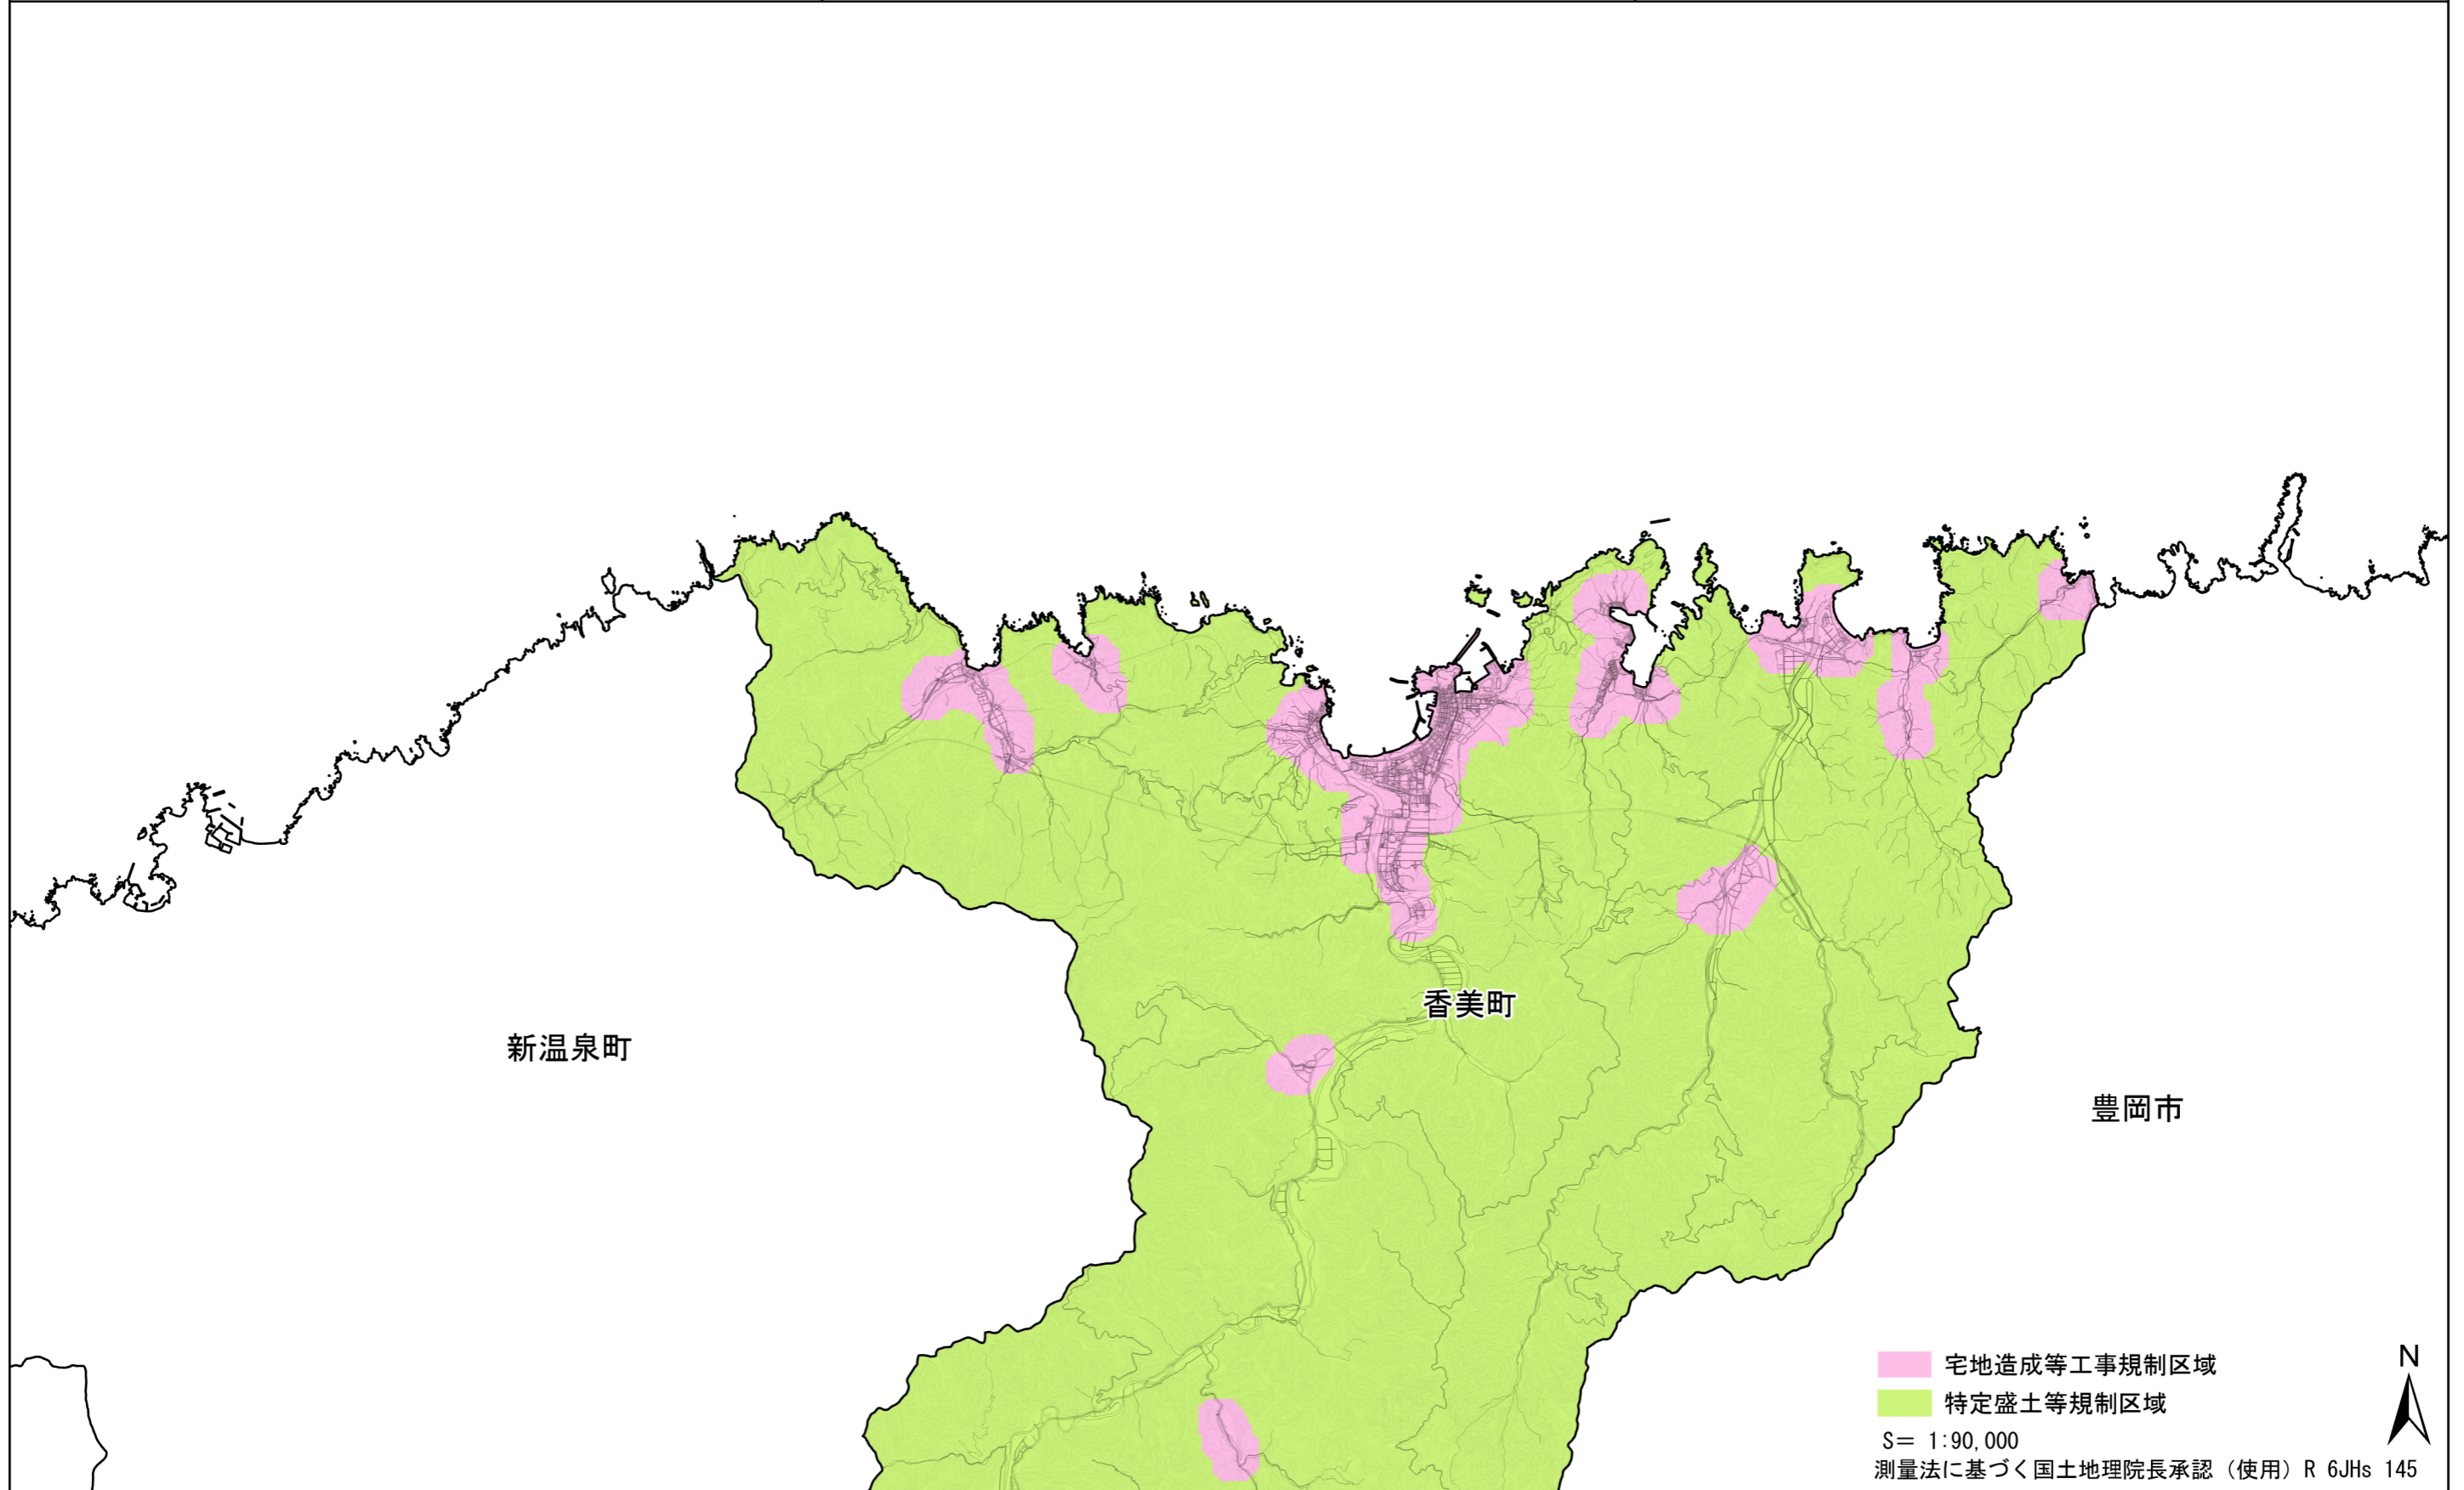

宅地造成等工事規制区域及び特定盛土等規制区域

所在地：兵庫県香美町

調査時期：令和5年4月～令和6年3月

新温泉町

香美町

豊岡市

宅地造成等工事規制区域

特定盛土等規制区域

S= 1:90,000

測量法に基づく国土地理院長承認（使用）R 6JHs 145

宅地造成等工事規制区域及び特定盛土等規制区域

所在地：兵庫県香美町

調査時期：令和5年4月～令和6年3月

新温泉町

豊岡市

香美町

養父市

宅地造成等工事規制区域

特定盛土等規制区域

S= 1:90,000

測量法に基づく国土地理院長承認（使用）R 6JHs 145