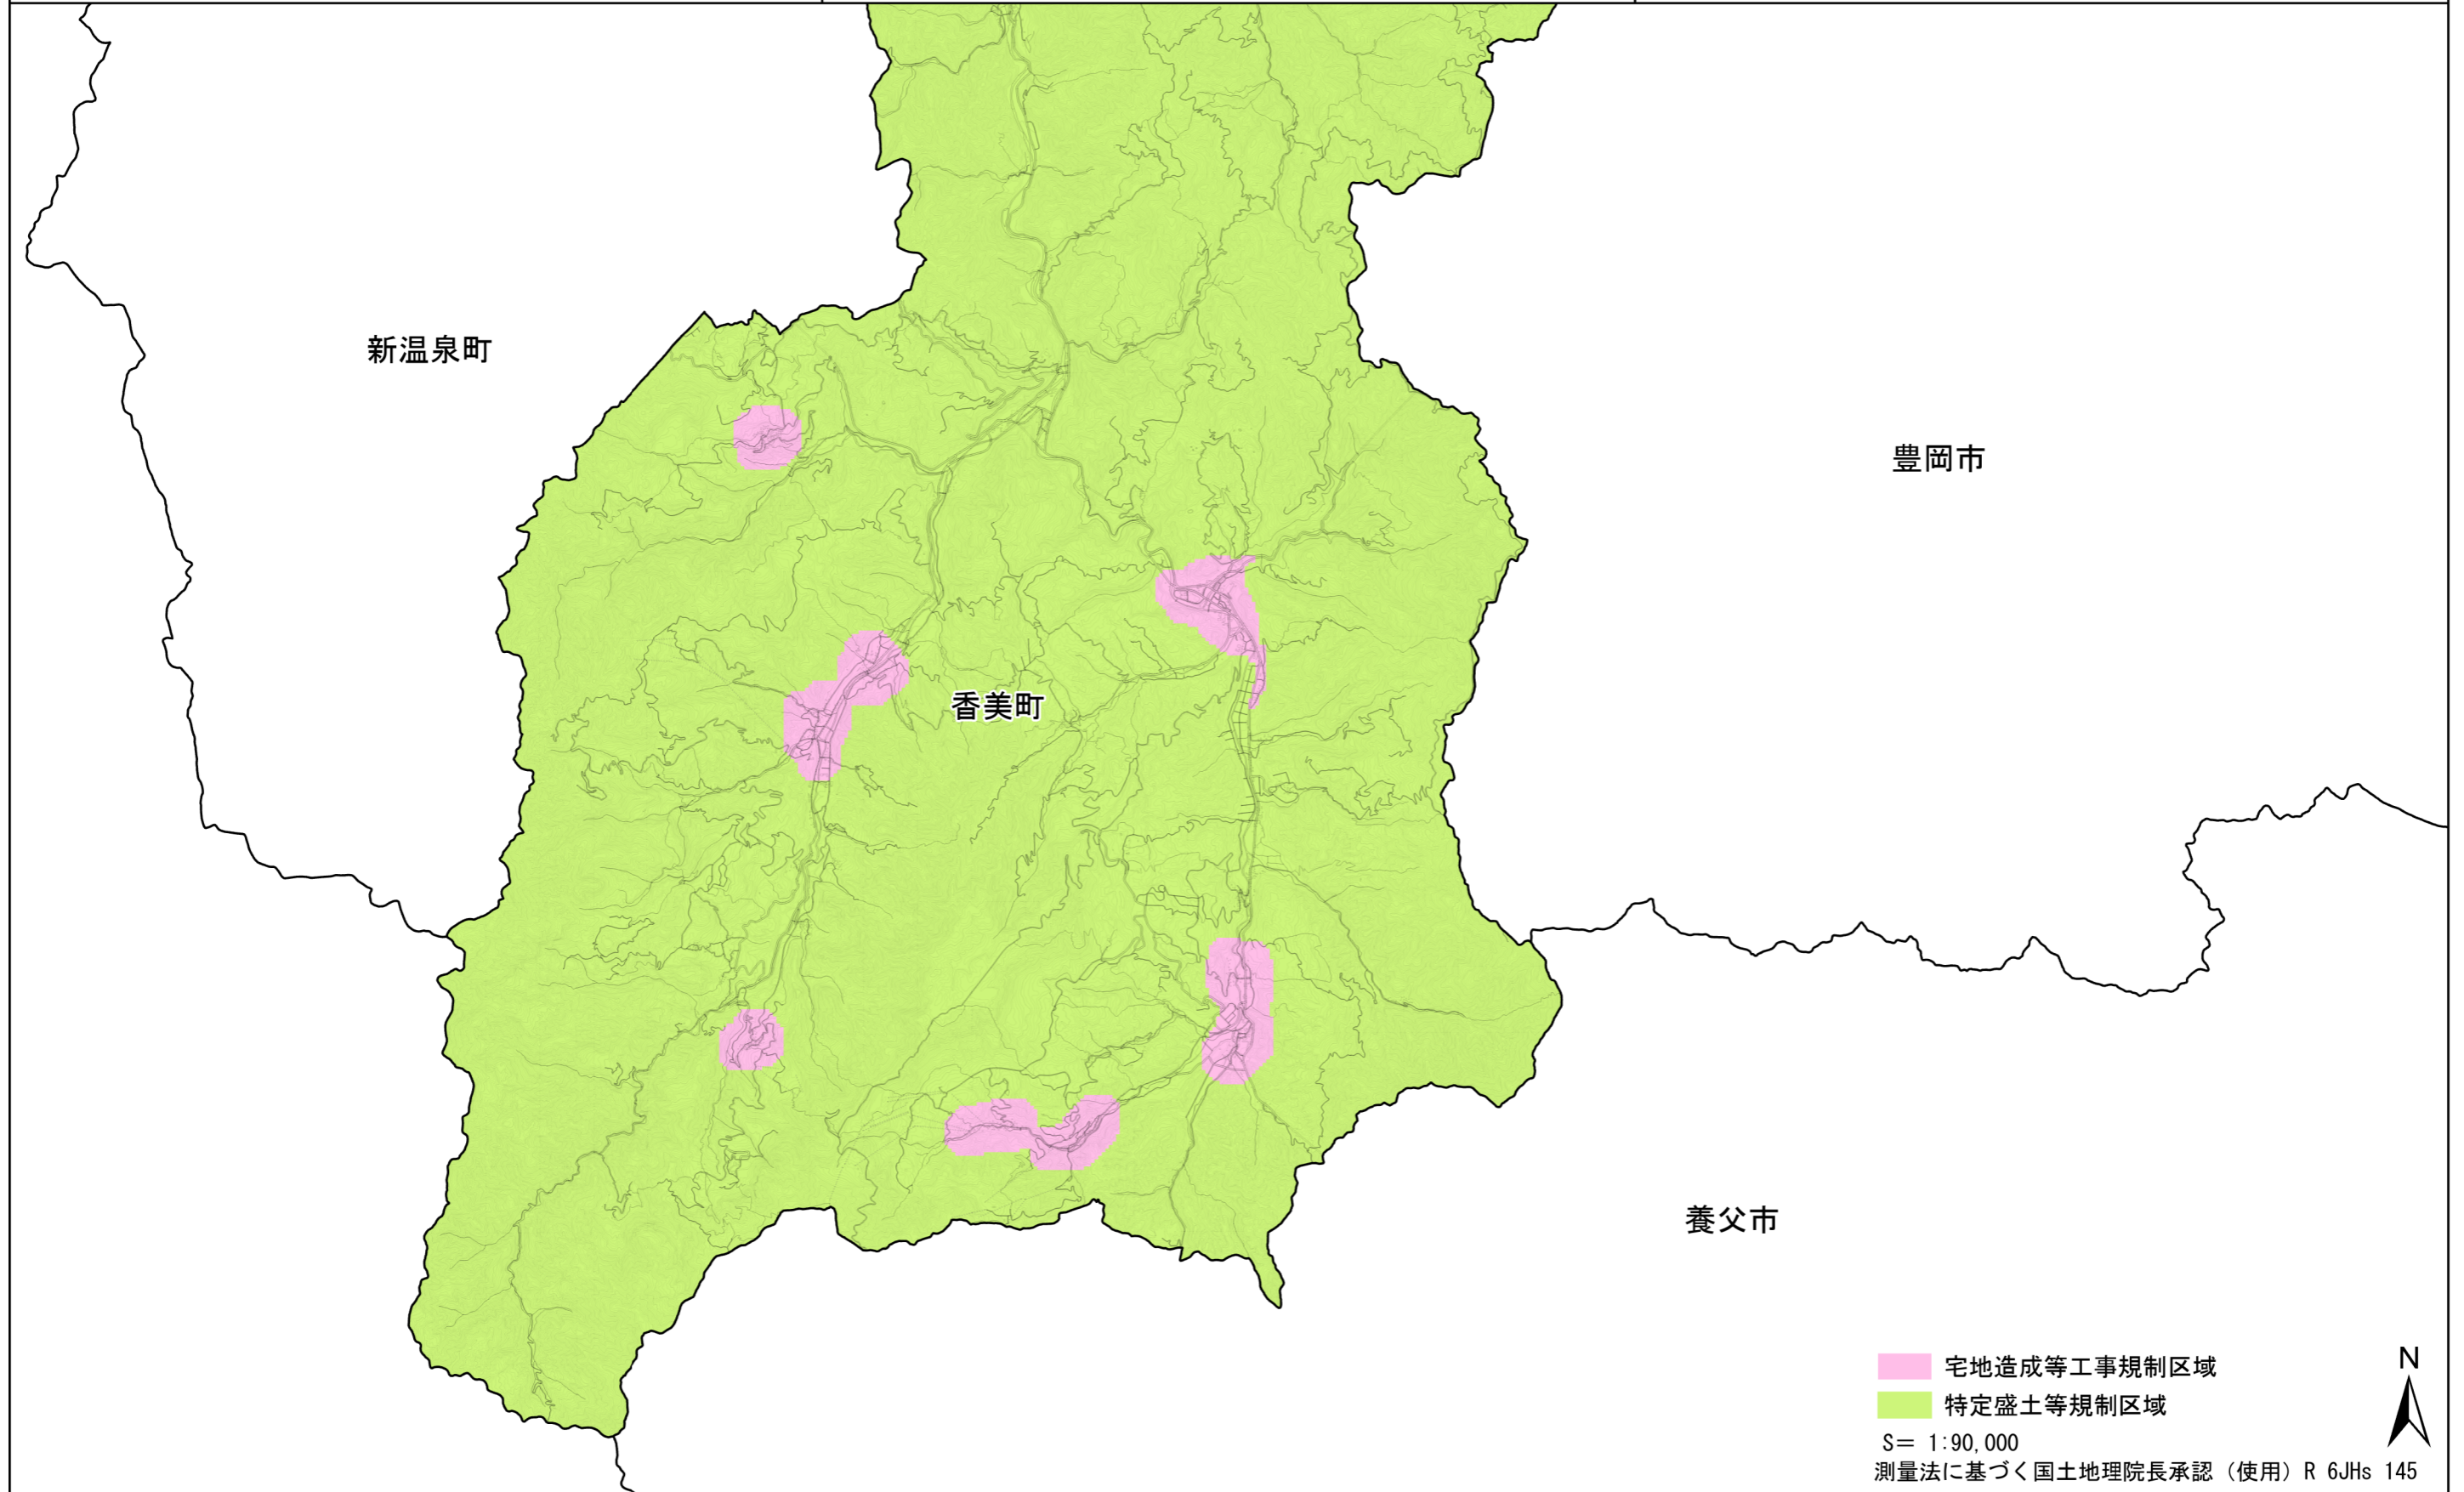

宅地造成等工事規制区域及び特定盛土等規制区域

所在地：兵庫県香美町

調査時期：令和5年4月～令和6年3月

新温泉町

香美町

豊岡市

宅地造成等工事規制区域

特定盛土等規制区域

S= 1:90,000

測量法に基づく国土地理院長承認（使用）R 6JHs 145

宅地造成等工事規制区域及び特定盛土等規制区域

所在地：兵庫県香美町

調査時期：令和5年4月～令和6年3月

新温泉町

豊岡市

香美町

養父市

宅地造成等工事規制区域

特定盛土等規制区域

S= 1:90,000

測量法に基づく国土地理院長承認（使用）R 6JHs 145