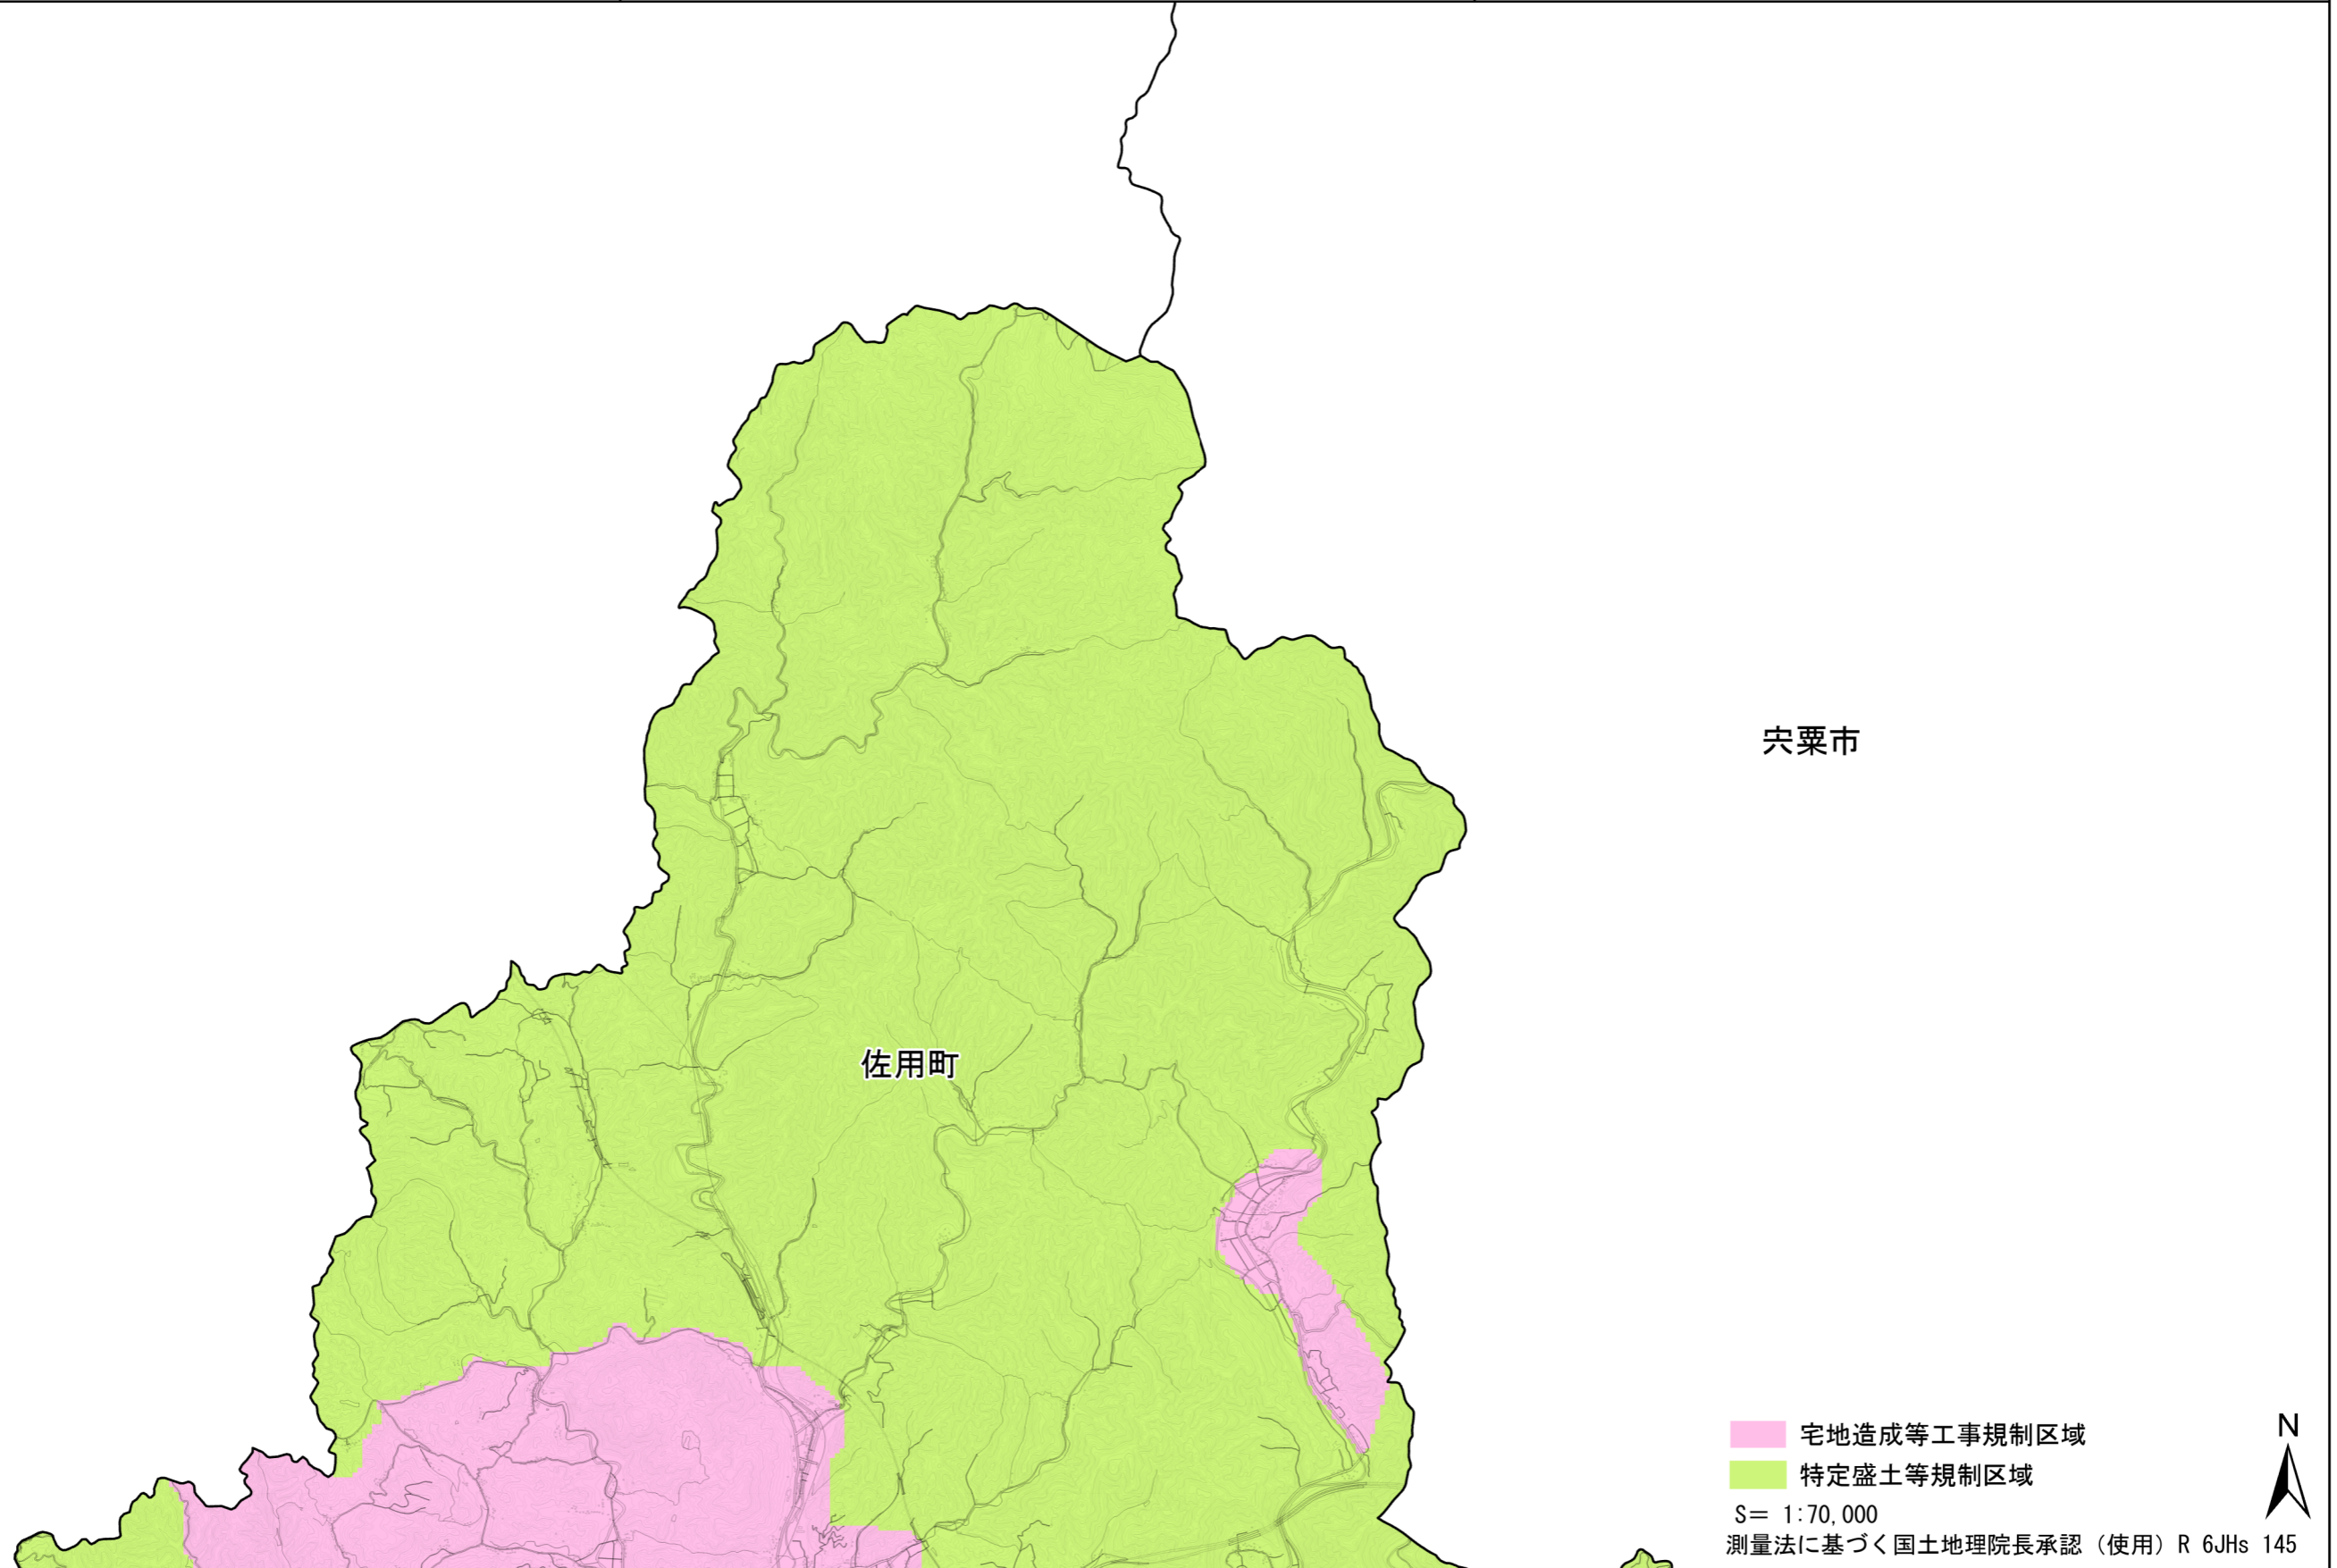

宅地造成等工事規制区域及び特定盛土等規制区域

所在地：兵庫県佐用町

調査時期：令和5年4月～令和6年3月

宅地造成等工事規制区域及び特定盛土等規制区域

所在地：兵庫県佐用町

調査時期：令和5年4月～令和6年3月