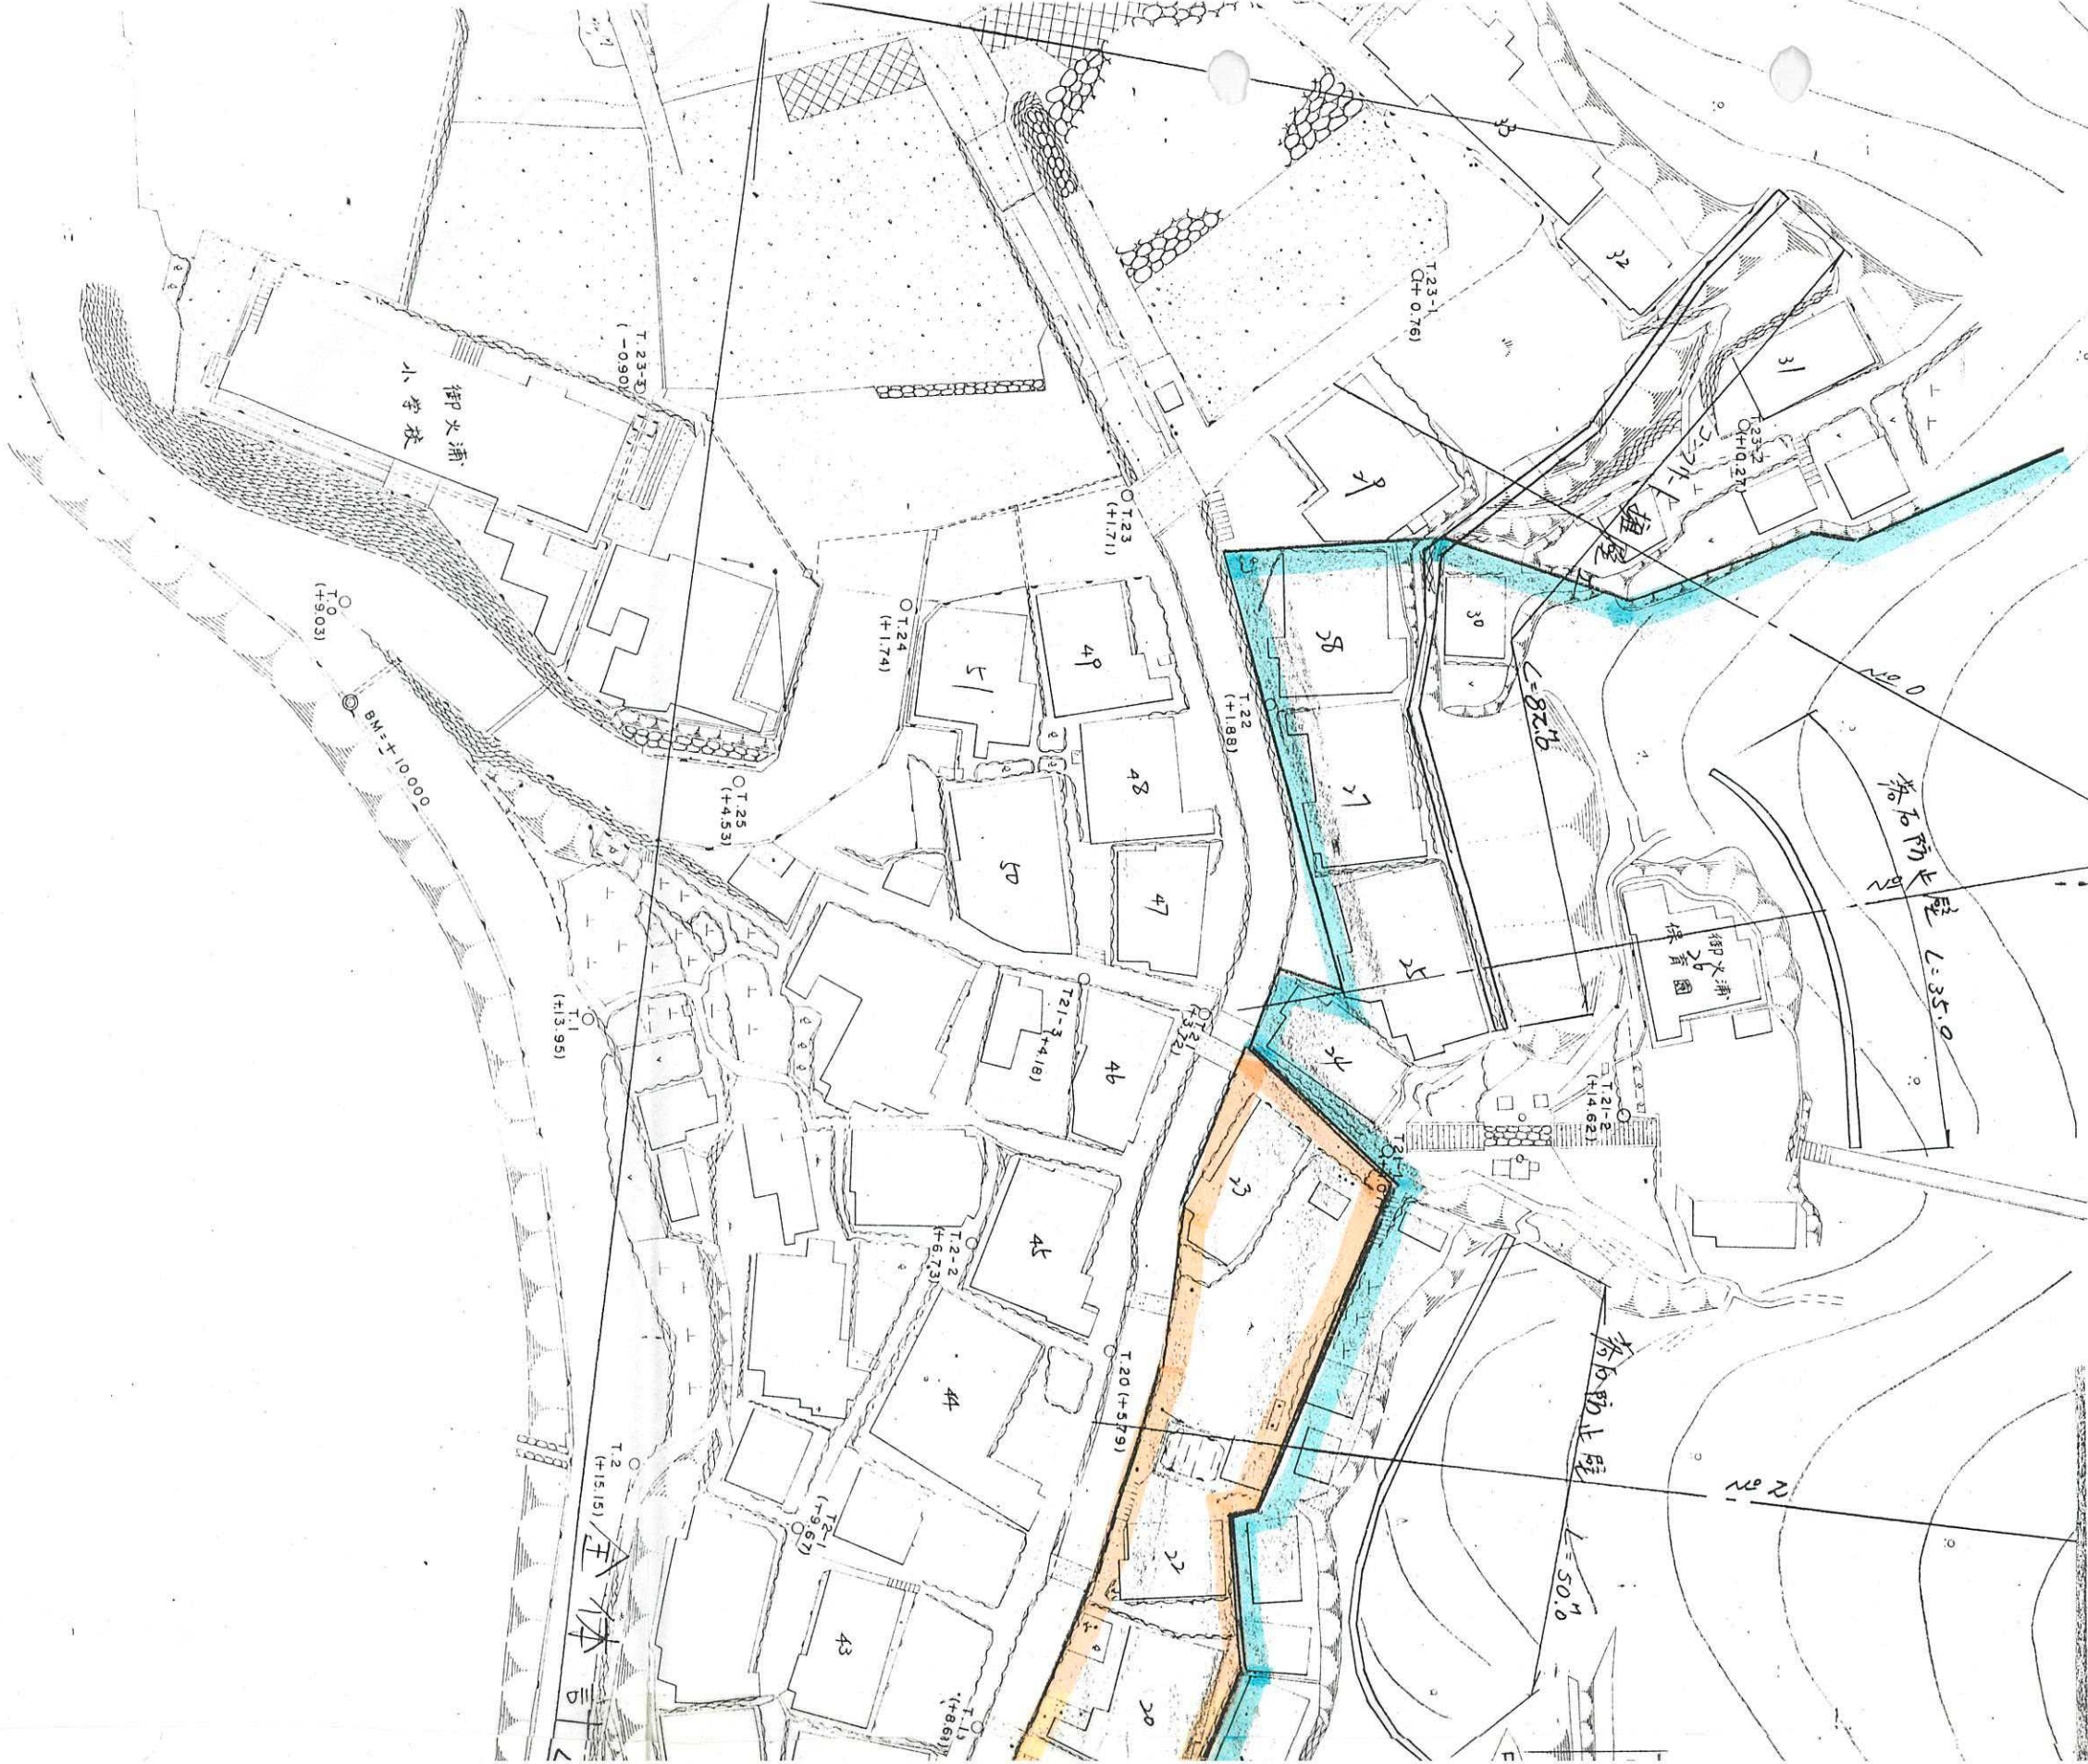

災害危険  
区域

# 规划区域指定图 或称(三尾(2))

急傾斜地崩壊危険区域  
急傾斜地崩壊危険区域・災害危険区域  
災害危険区域

昭和 年度	工務
災害危険区域資料	
美乃郡漆坂町三尾(2)地区	
図名	平面図
縮尺	Scale 1:5000
法	振 野