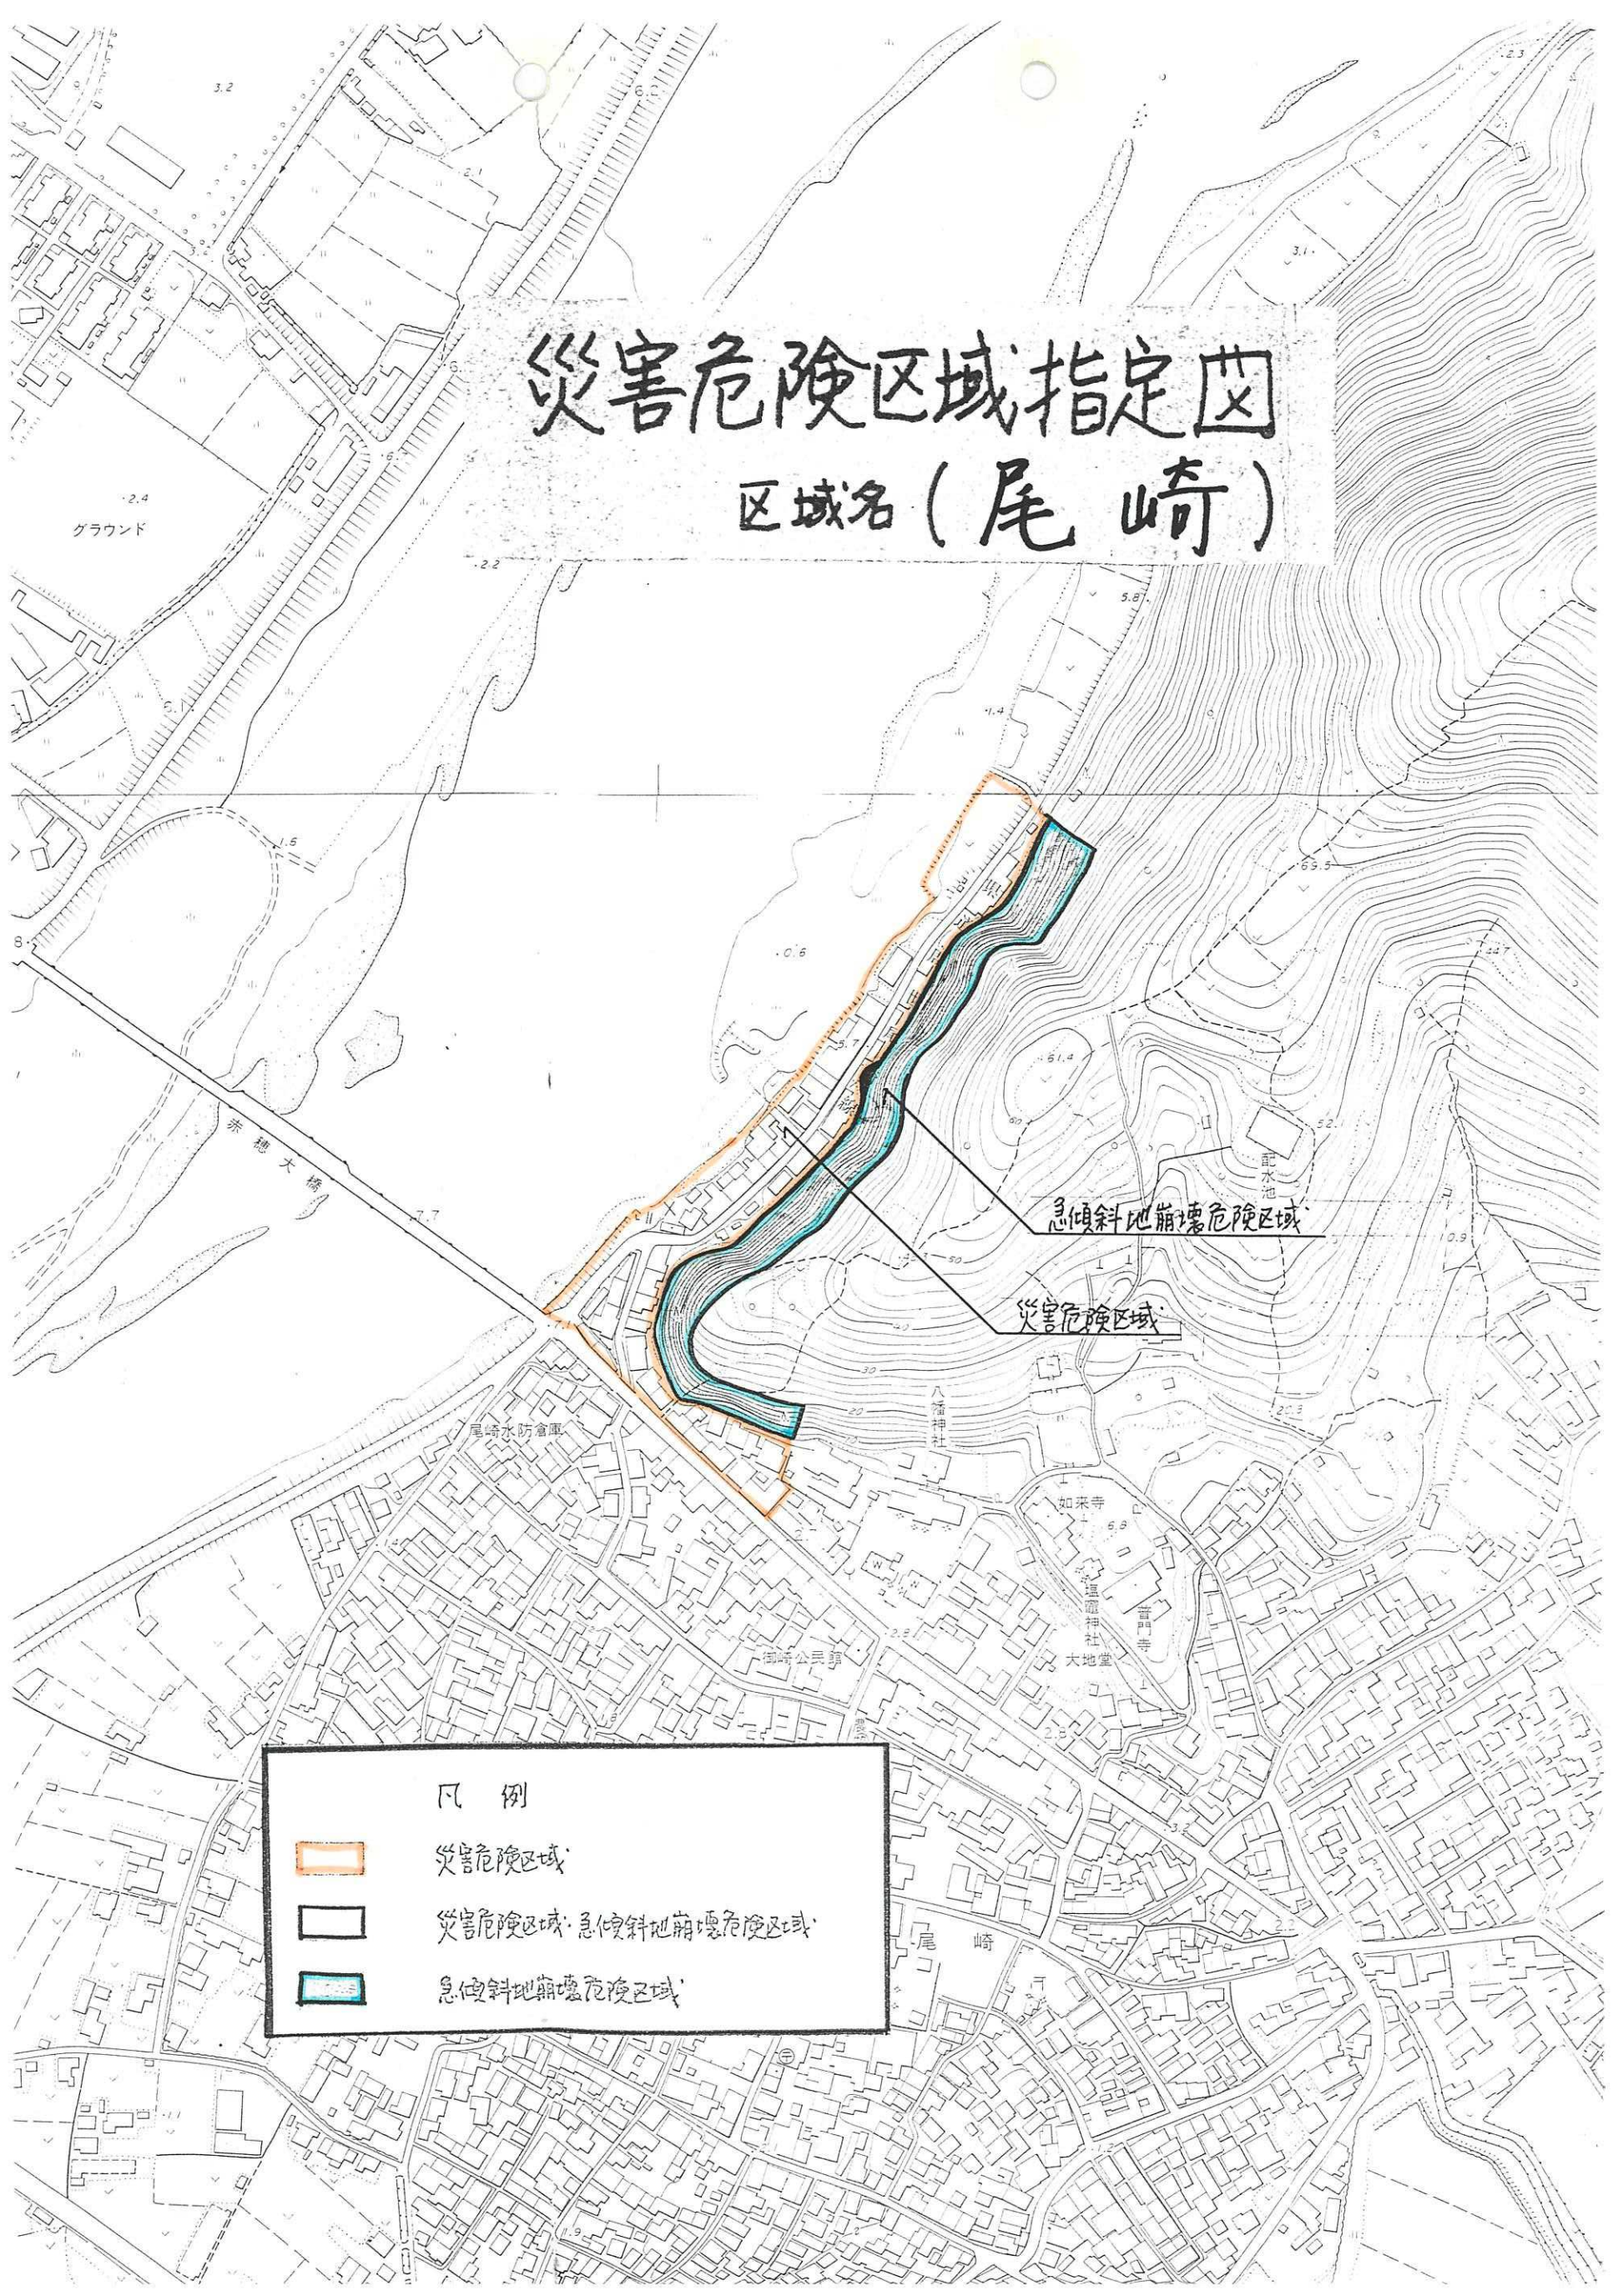

災害危険区域指定図

区域名(尾崎)

急傾斜地崩壊危険区域

災害危険区域

凡例

-  災害危険区域
-  災害危険区域: 急傾斜地崩壊危険区域
-  急傾斜地崩壊危険区域