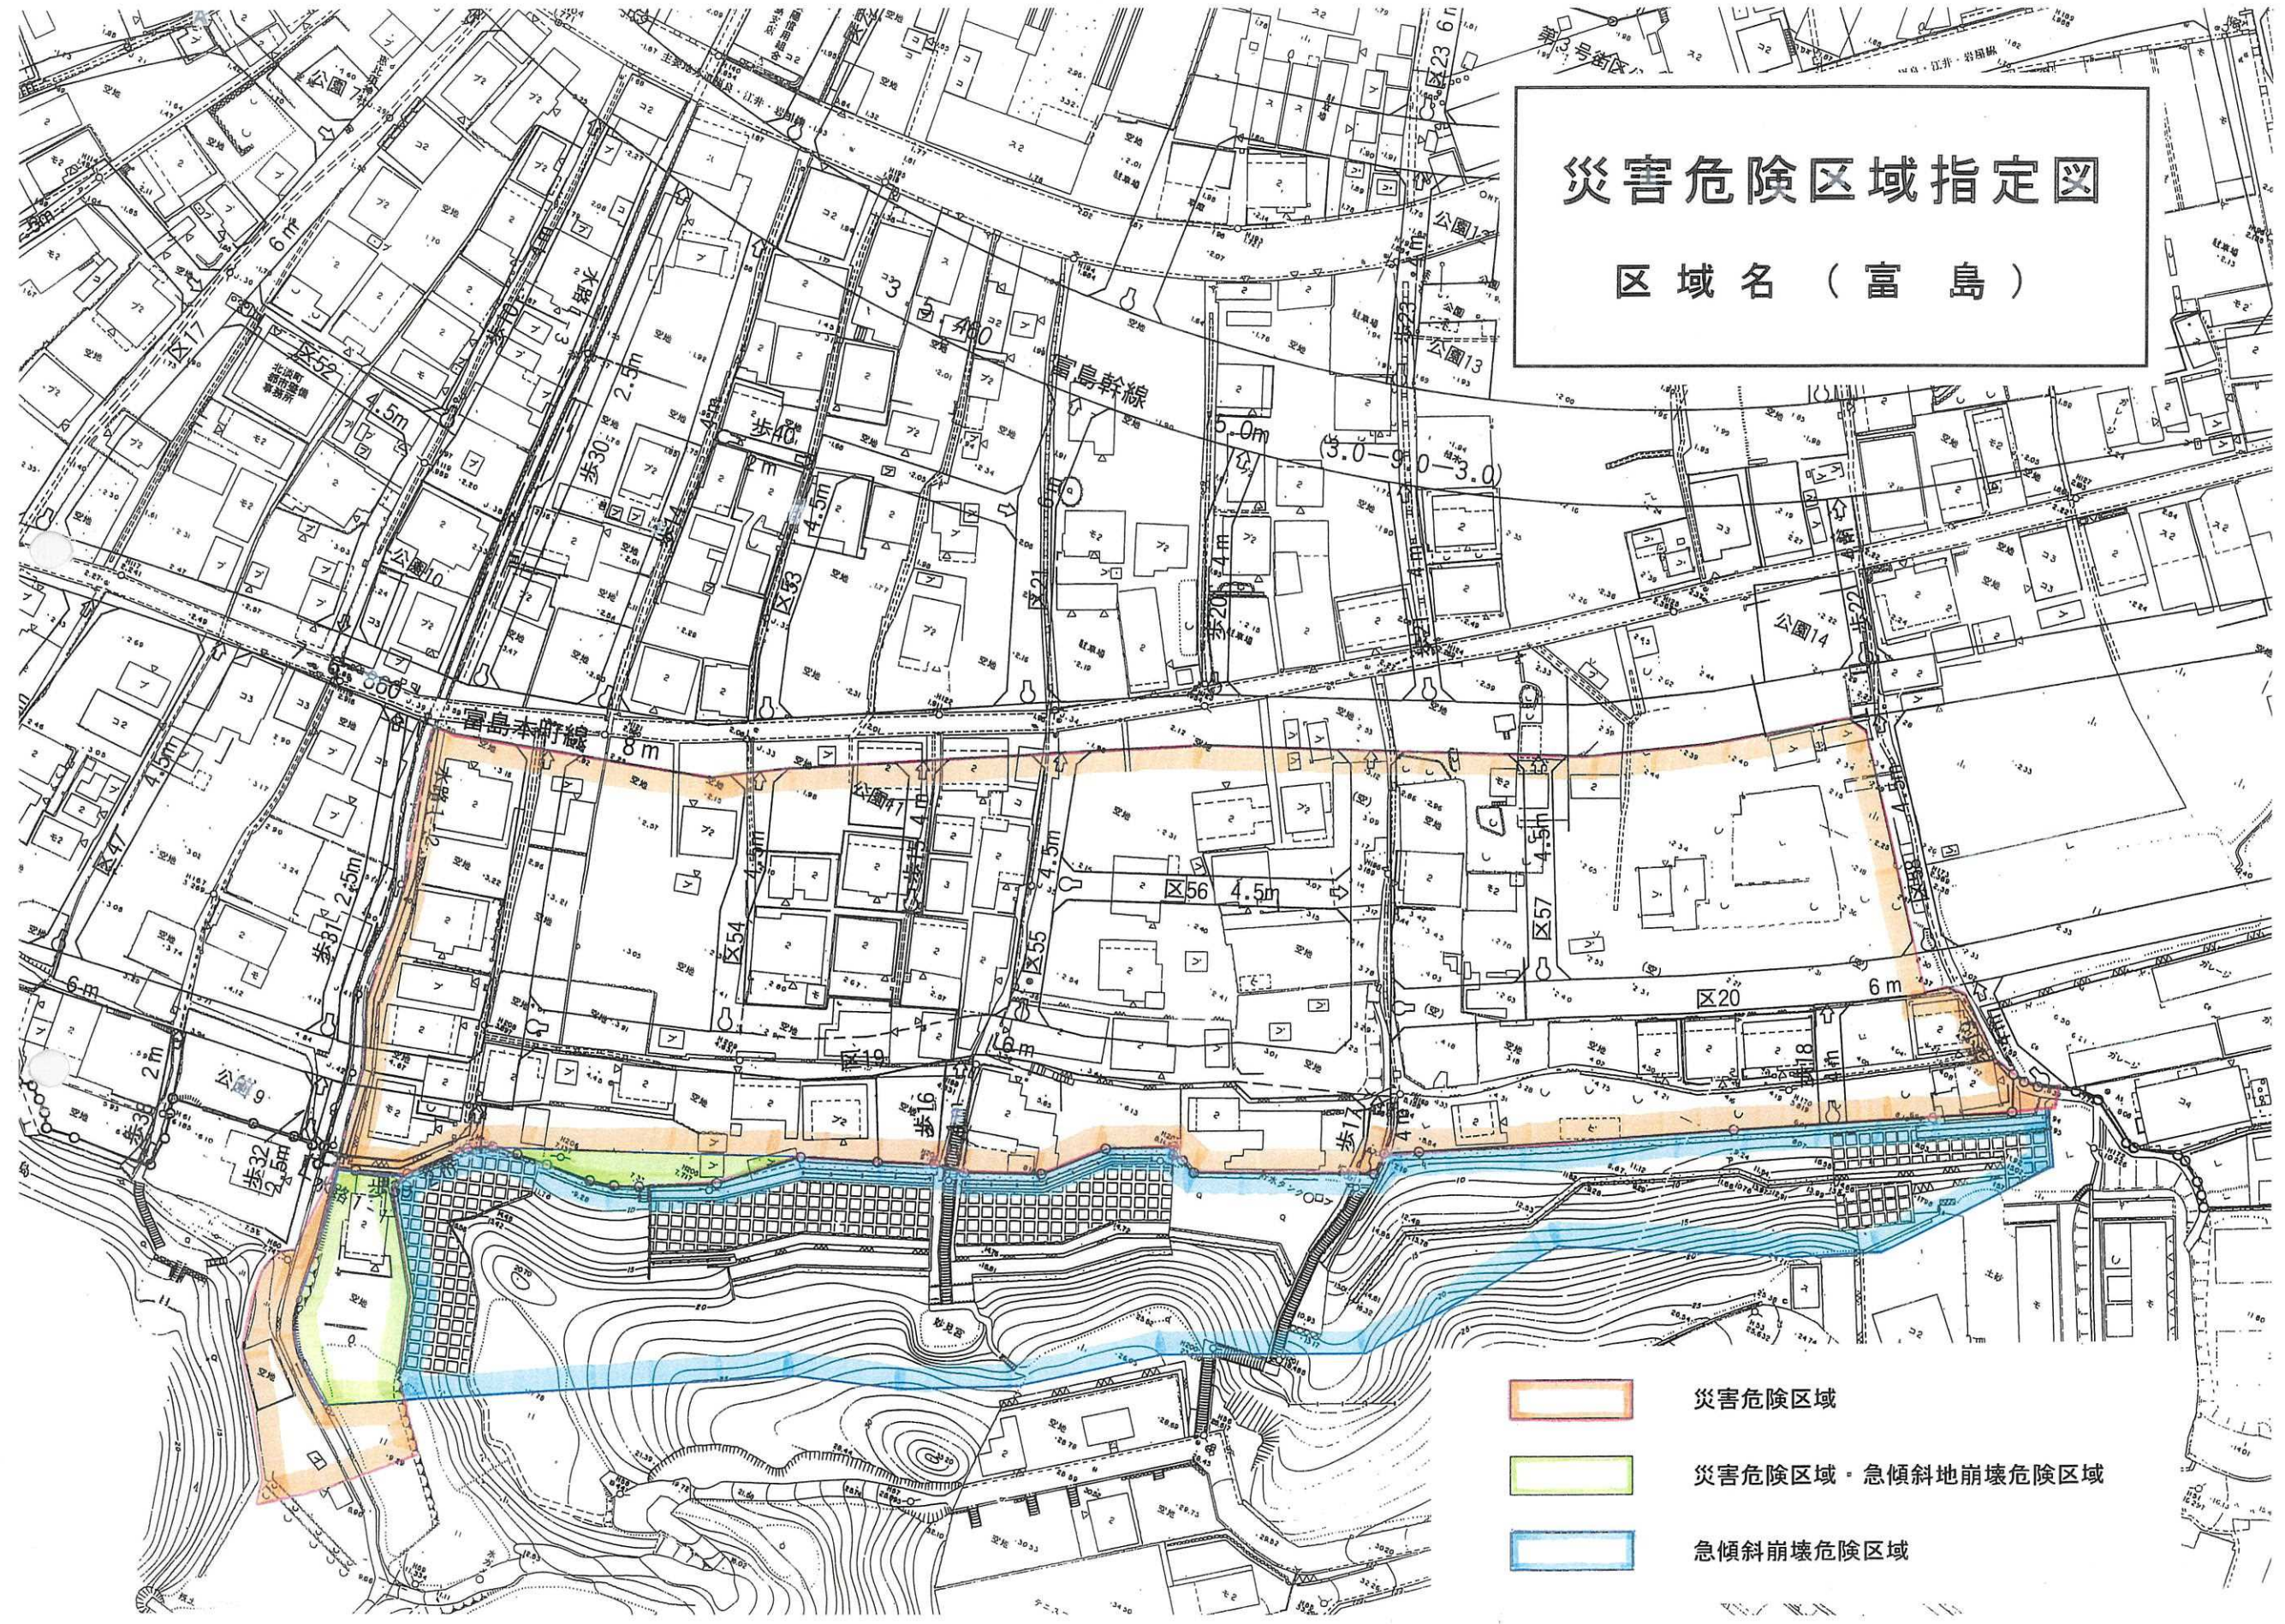

災害危険区域指定図

区域名 (富島)

災害危険区域指定図

区域名（富島）

-  災害危険区域
-  災害危険区域・急傾斜地崩壊危険区域
-  急傾斜崩壊危険区域