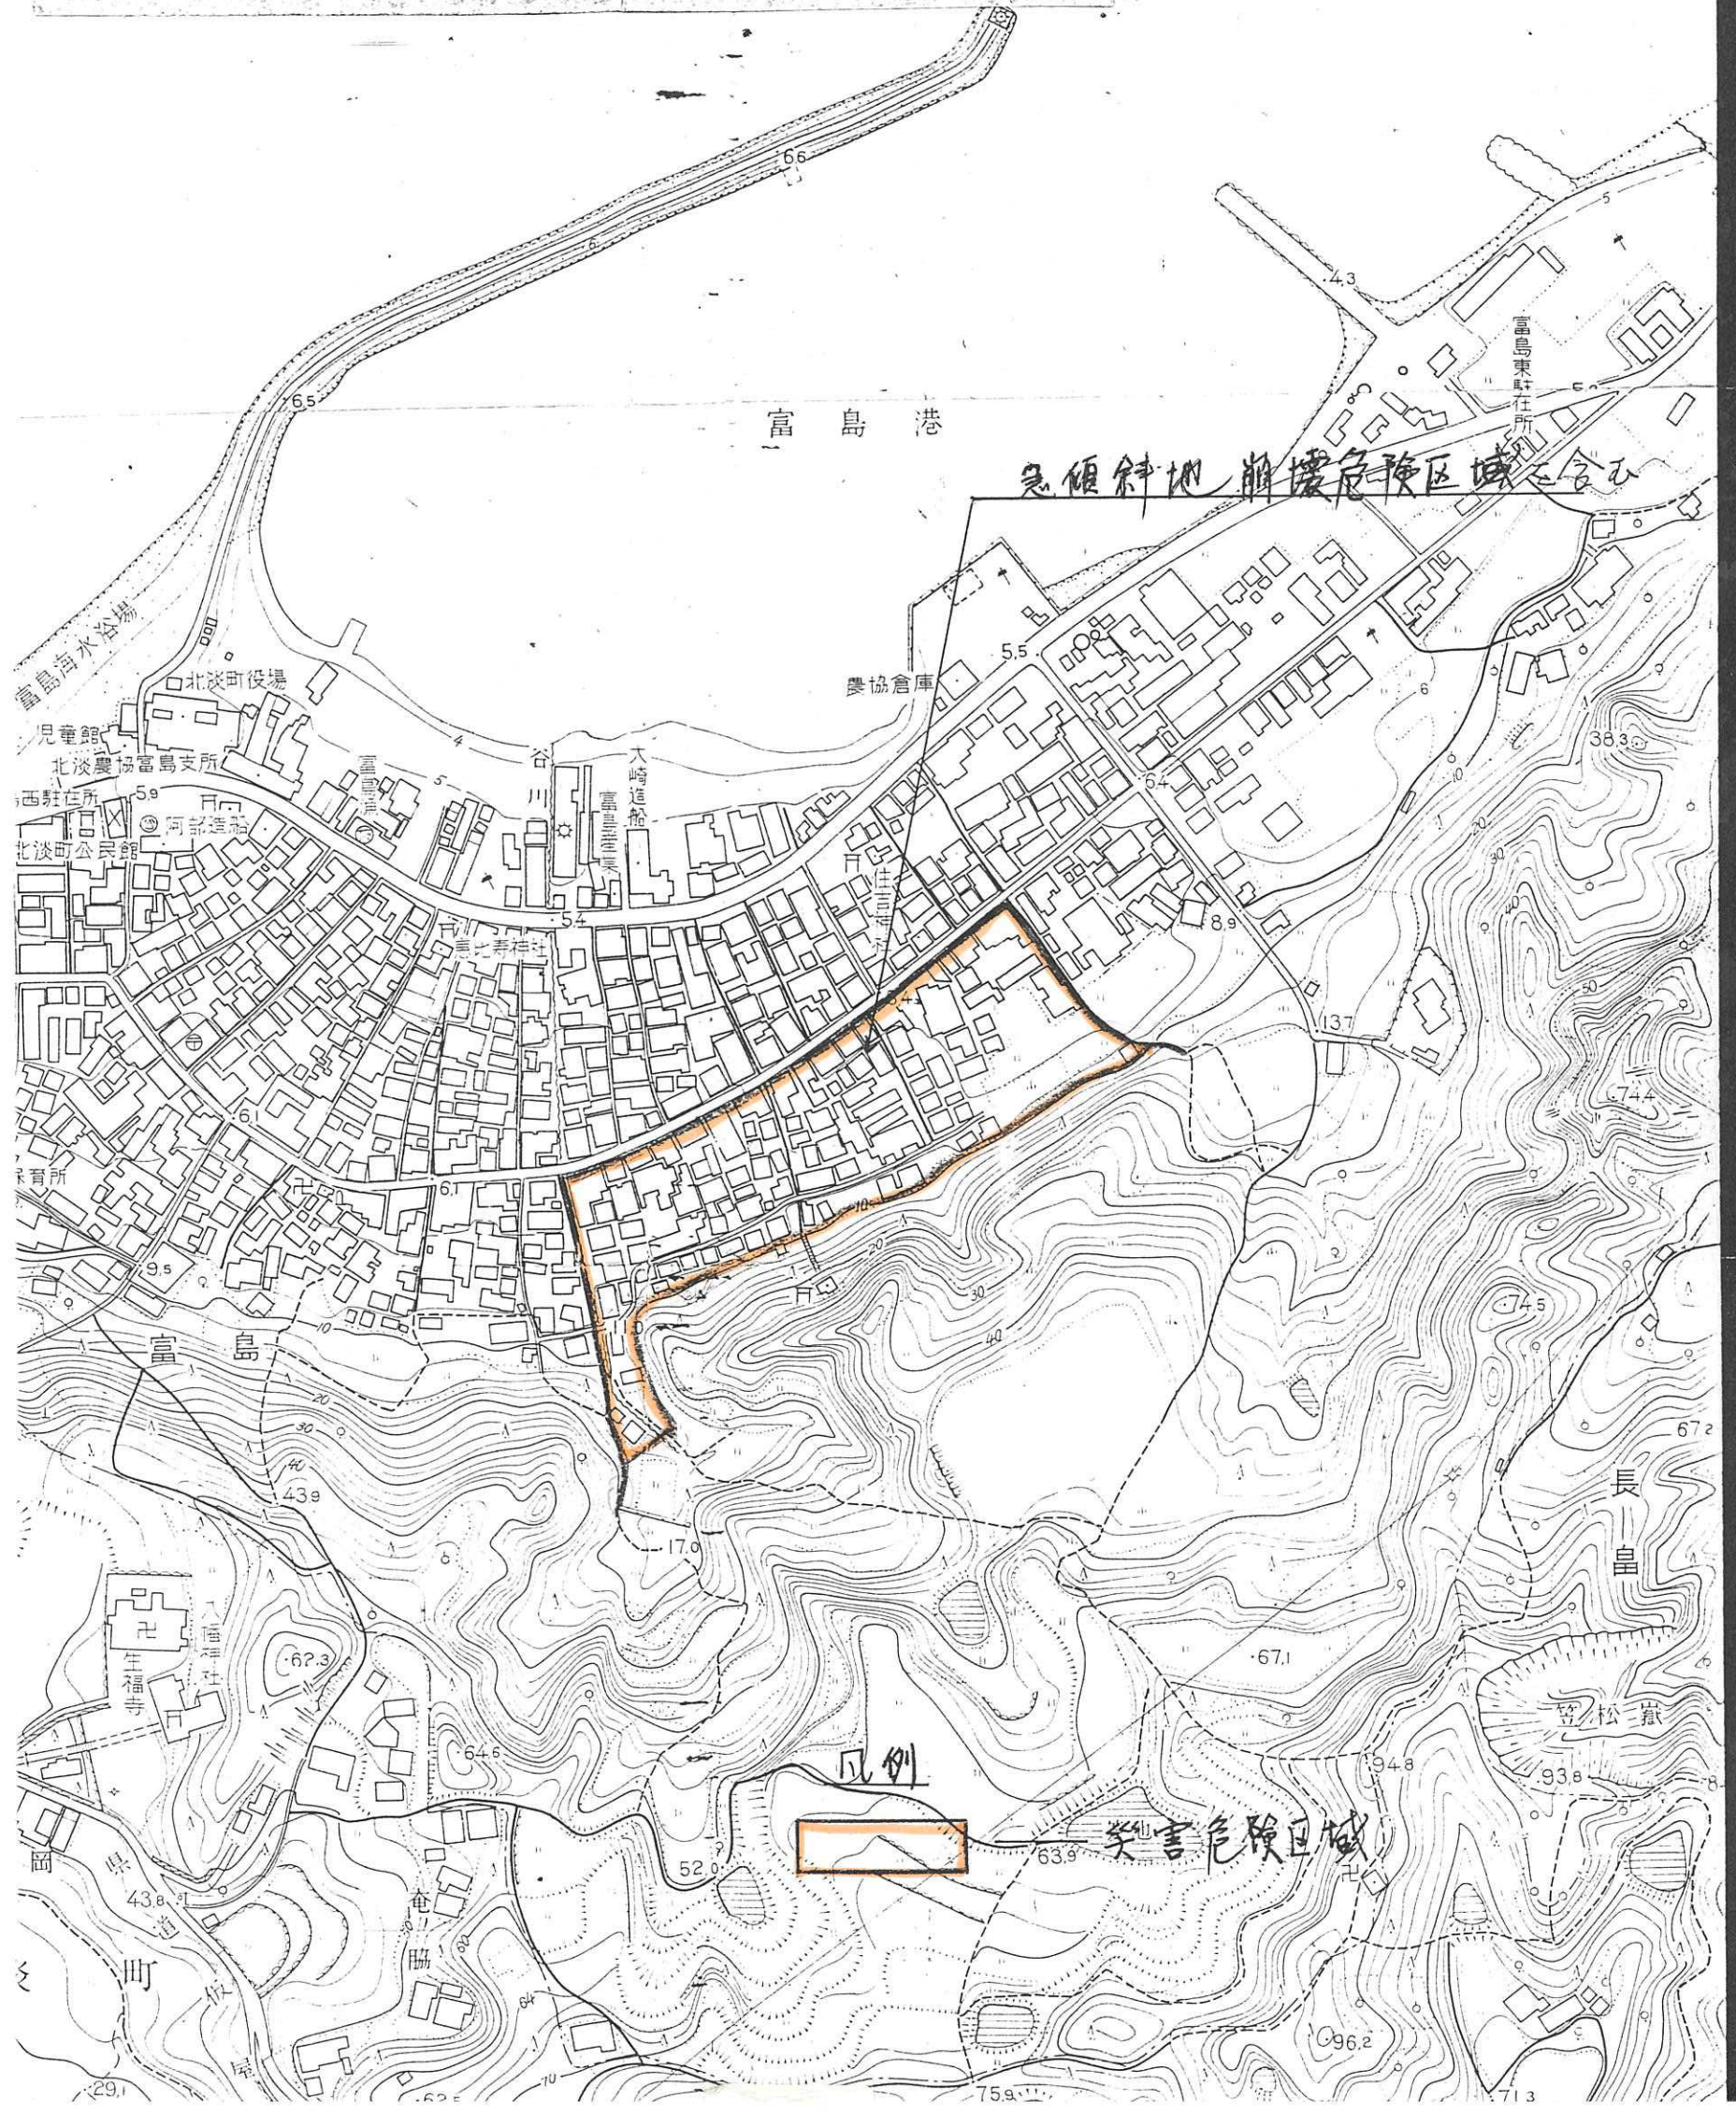

災害危険区域指定図

区域名 (富島)

災害危険区域指定図

区域名（富島）

-  災害危険区域
-  災害危険区域・急傾斜地崩壊危険区域
-  急傾斜崩壊危険区域