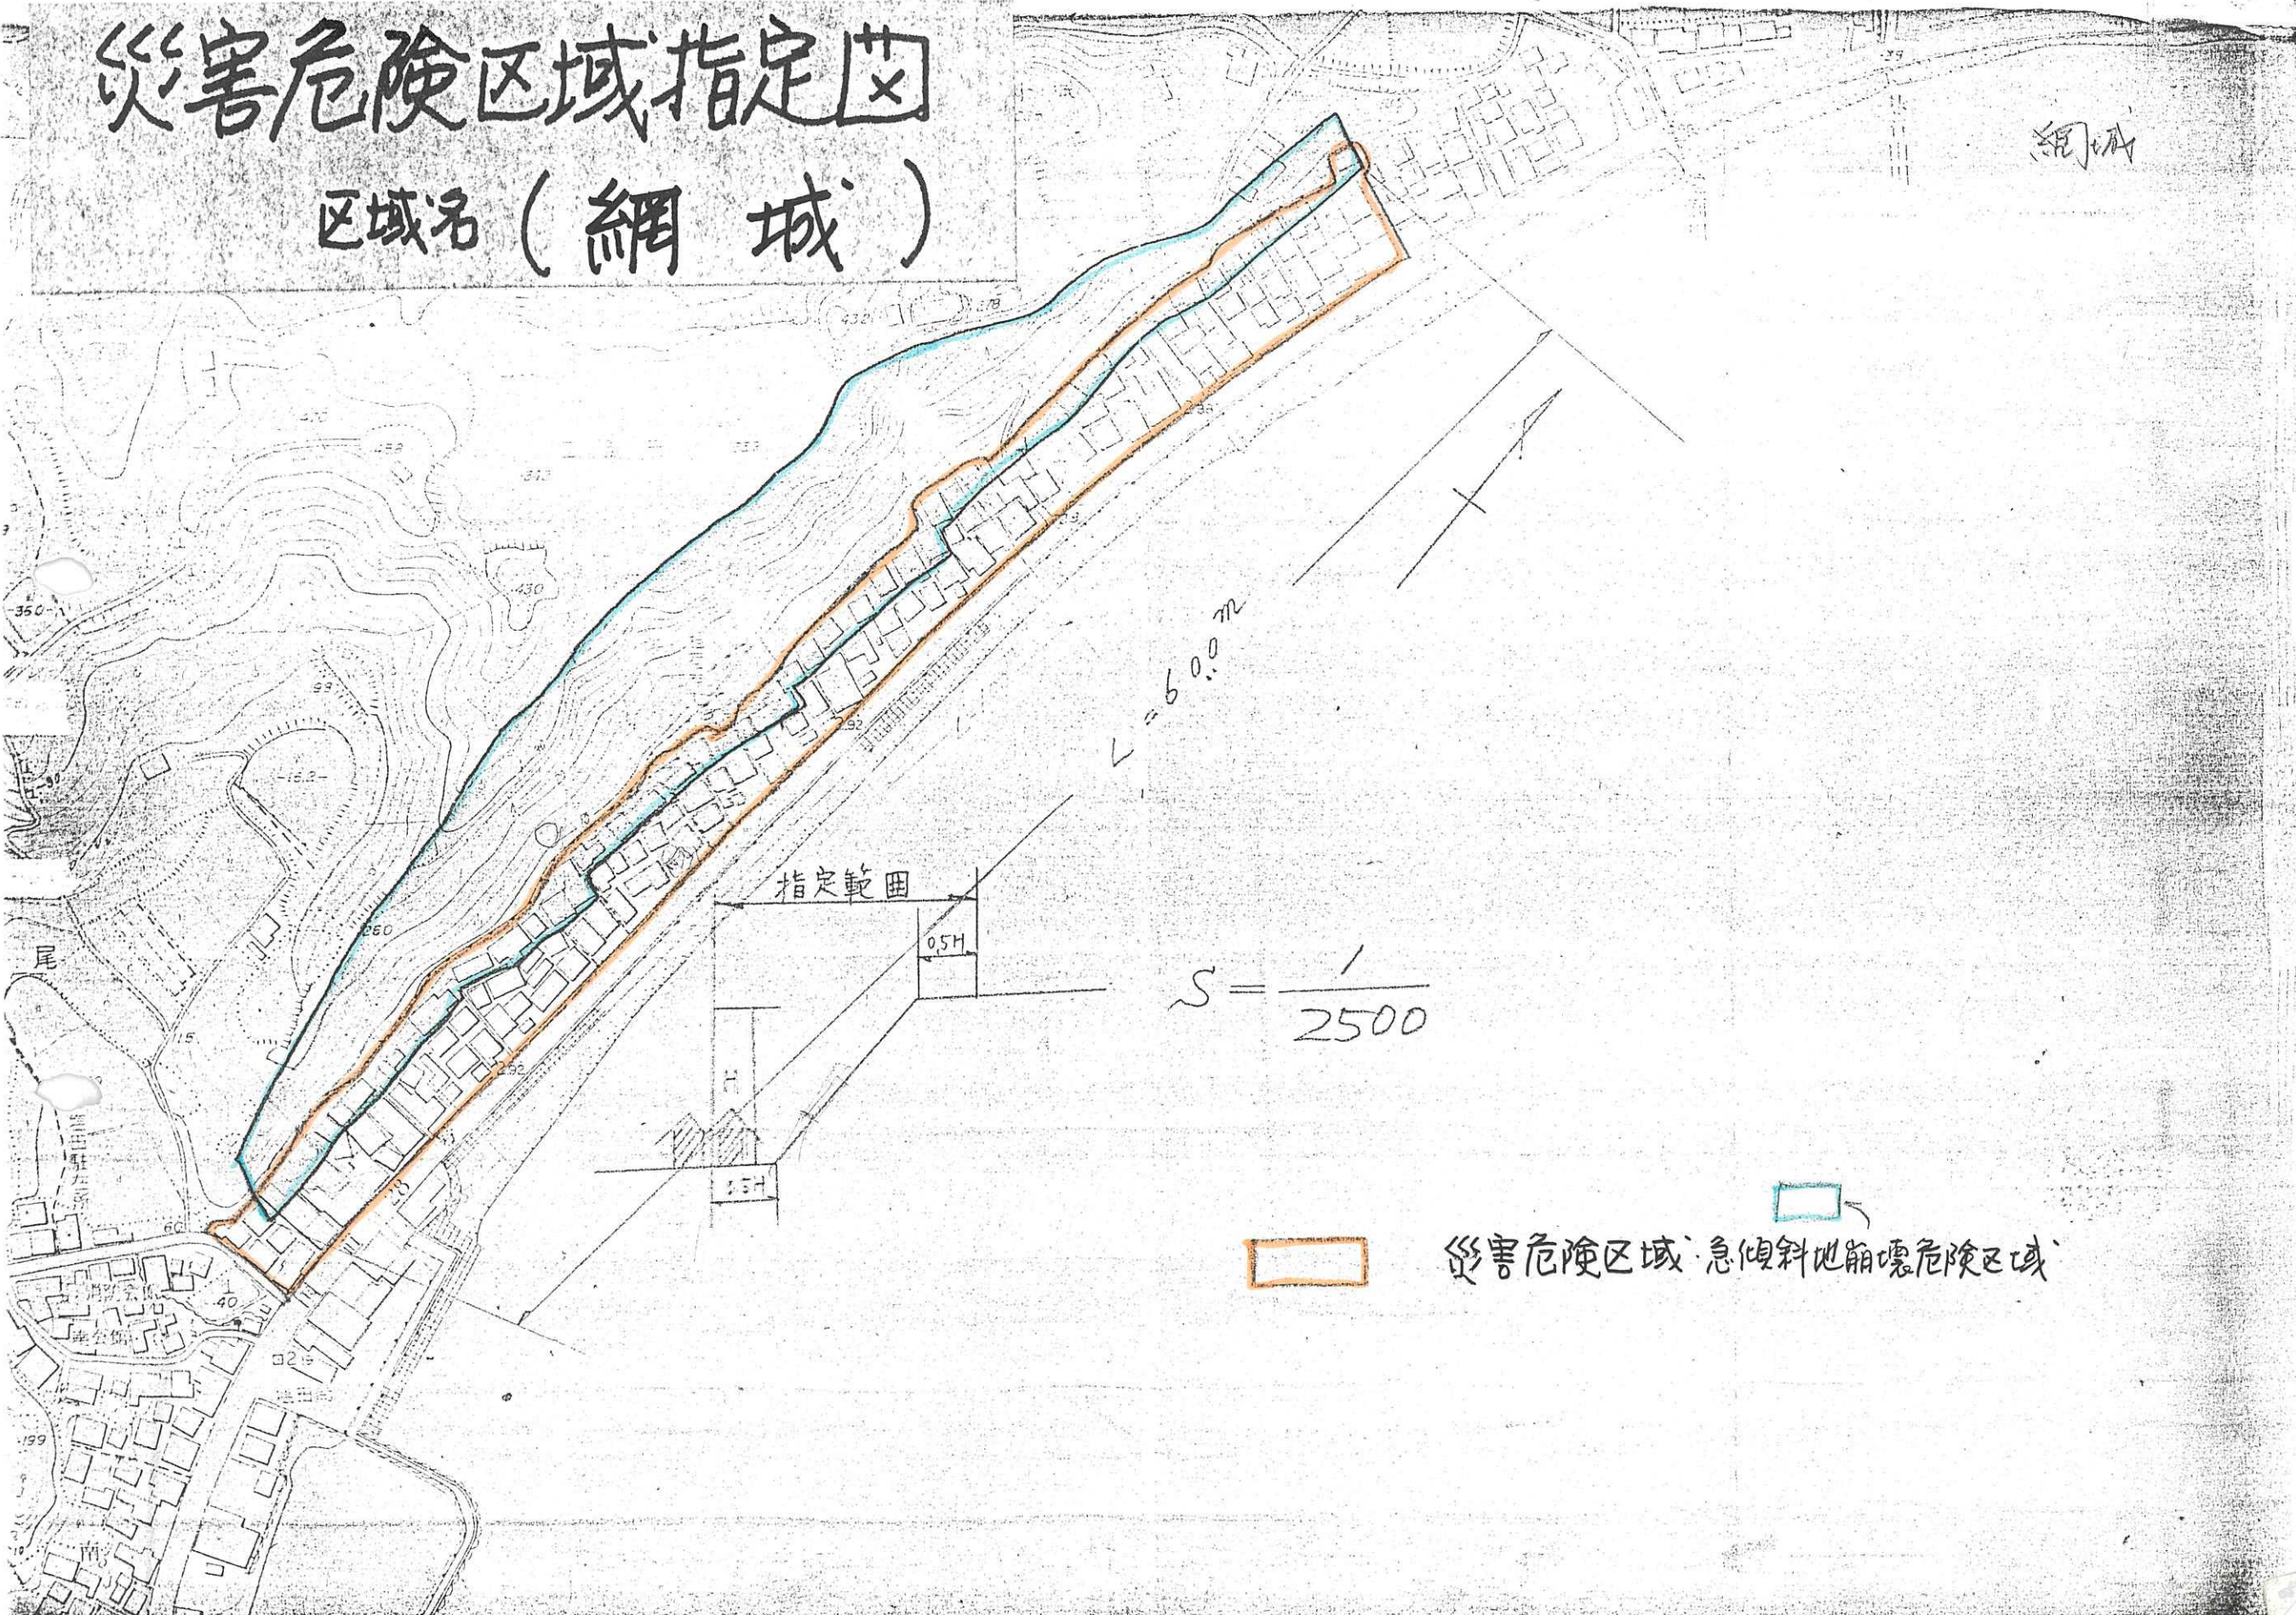

災害危険区域指定図

区域名 (網城)

網城

尾

三田駐左

災害危険区域・急傾斜地崩壊危険区域