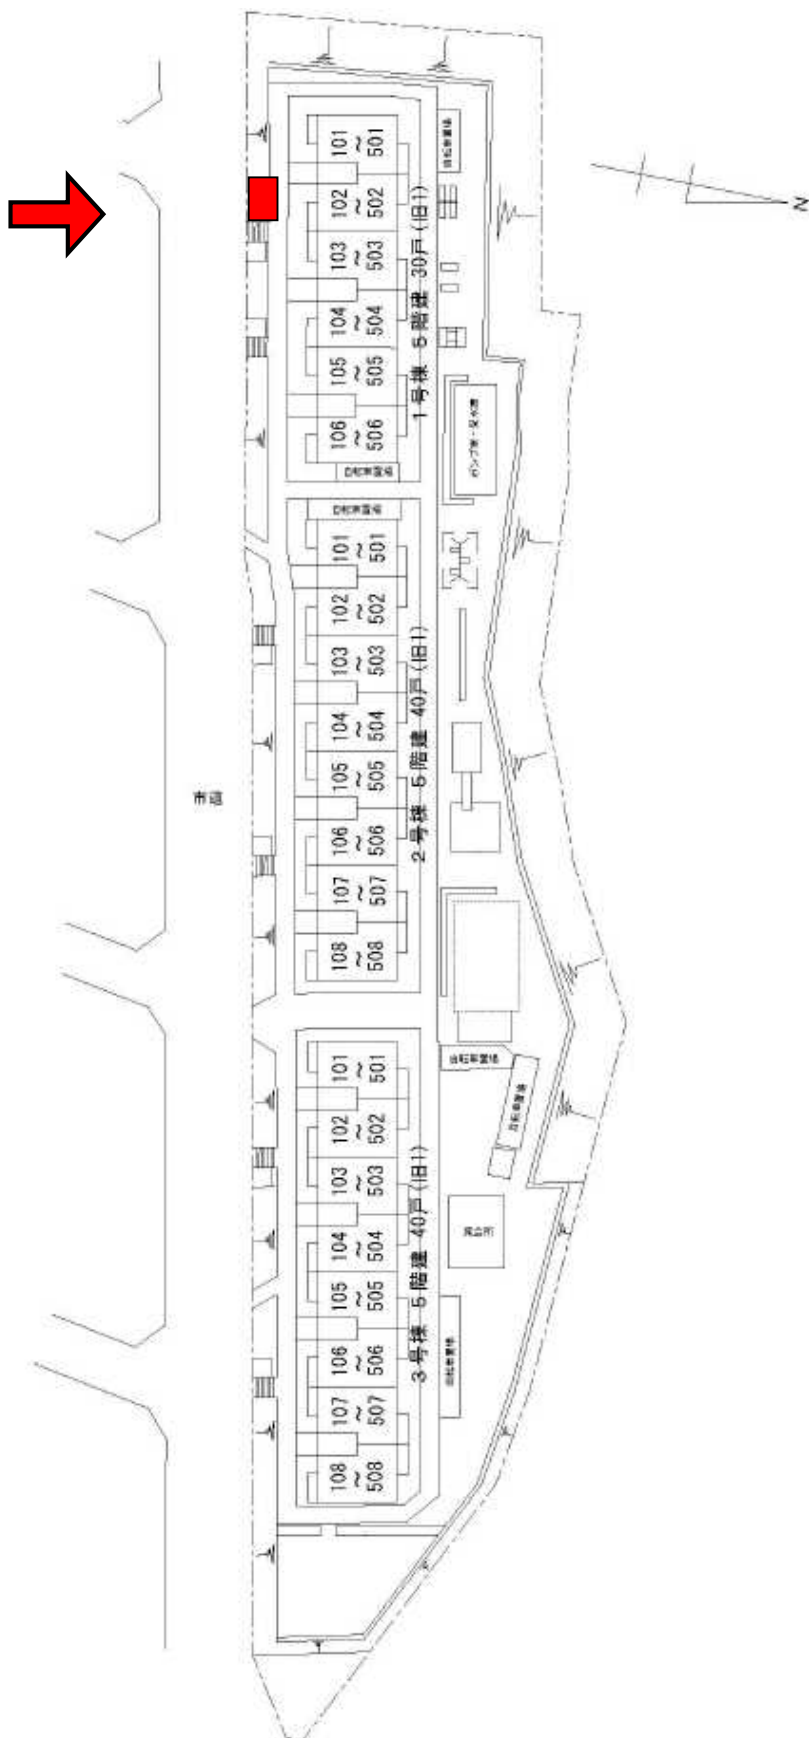

白川台東高層・鉄筋住宅

小束山高層住宅

伊川谷第2高層住宅

尼崎御園鉄筋住宅

西宮仁川高層住宅

西宮真砂高層住宅

尼崎水堂高層住宅

宝塚切畑住宅

伊丹森本高層住宅

明石魚住高層・鉄筋住宅

姫路青山鉄筋住宅(第1)
(1~3号棟)

北淡浅野南鉄筋住宅