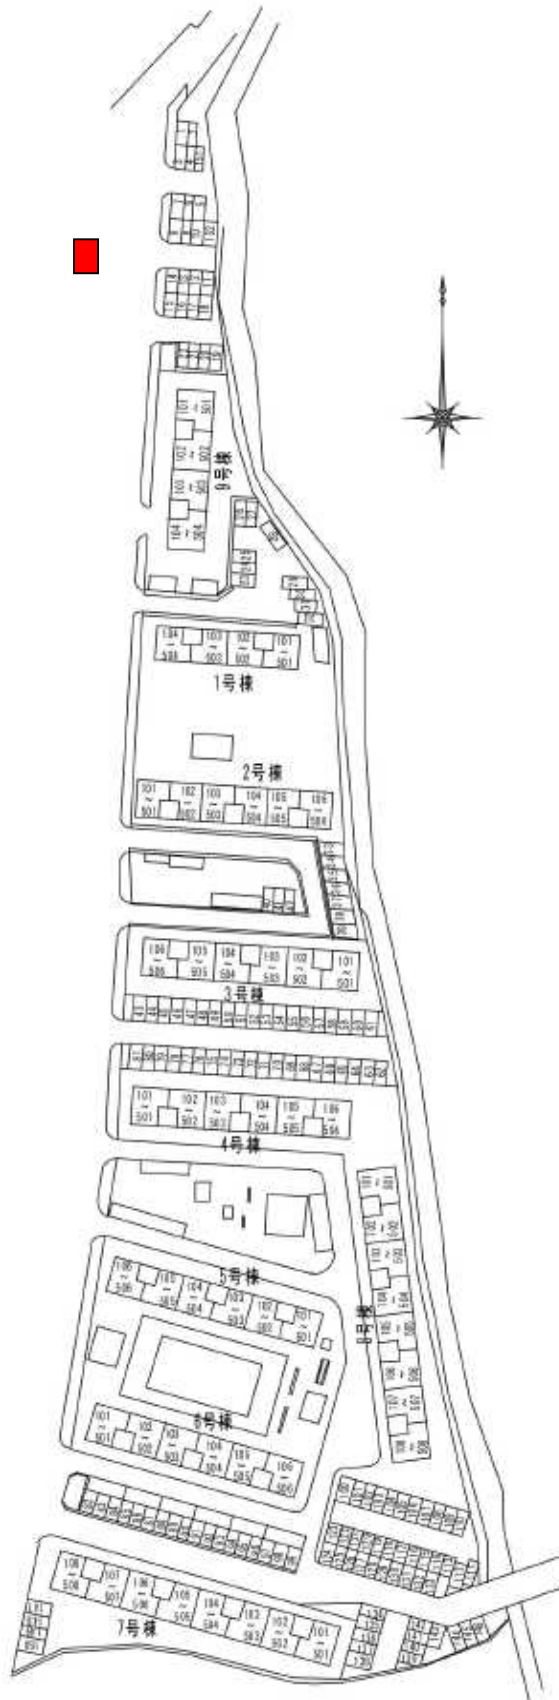

白川台東高層・鉄筋住宅

小束山高層住宅

伊川谷第2高層住宅

尼崎御園鉄筋住宅

西宮仁川高層住宅

西宮真砂高層住宅

尼崎水堂高層住宅

宝塚切畑住宅

伊丹森本高層住宅

明石魚住高層・鉄筋住宅

姫路青山鉄筋住宅(第1)
(1~3号棟)

北淡浅野南鉄筋住宅