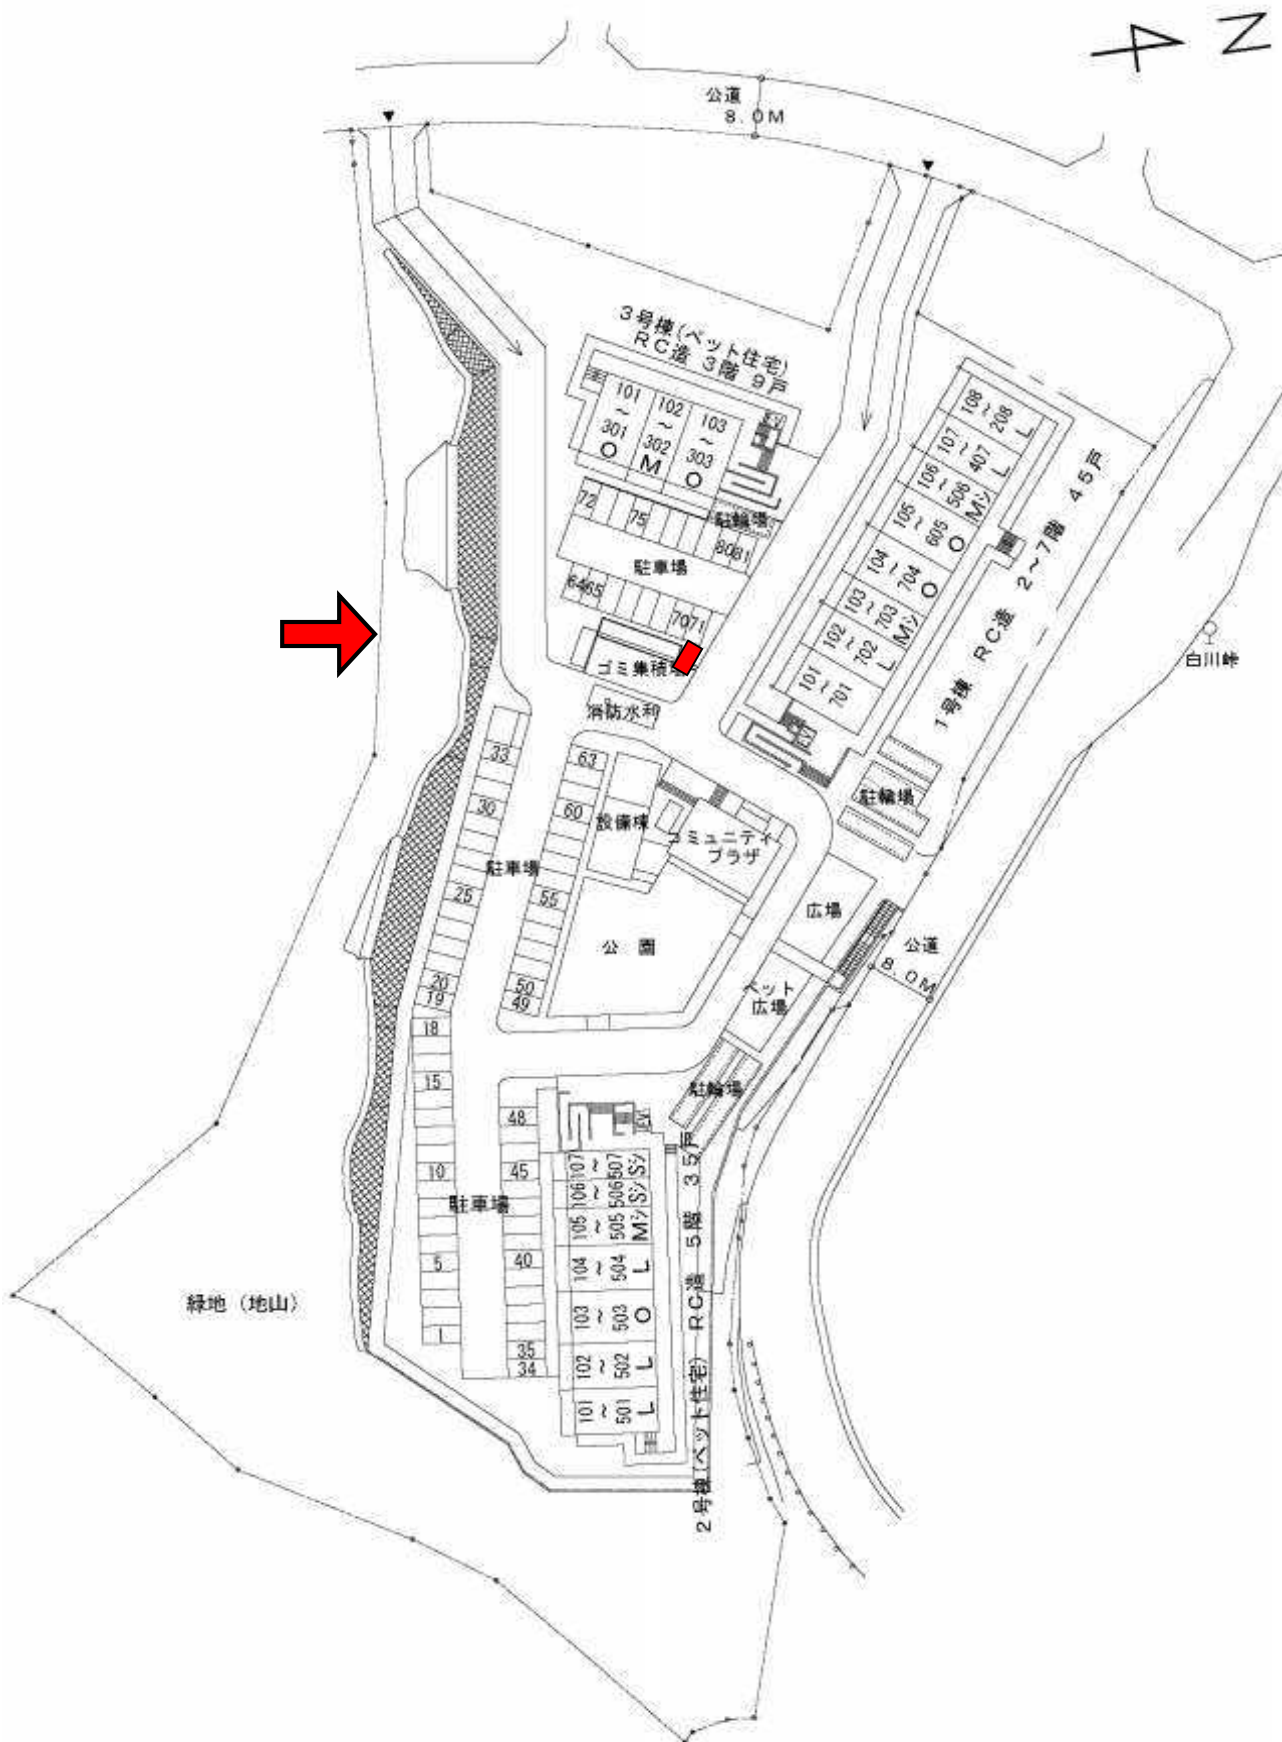

白川台東高層・鉄筋住宅

小束山高層住宅

伊川谷第2高層住宅

尼崎御園鉄筋住宅

西宮仁川高層住宅

西宮真砂高層住宅

尼崎水堂高層住宅

宝塚切畑住宅

伊丹森本高層住宅

明石魚住高層・鉄筋住宅

姫路青山鉄筋住宅(第1)
(1~3号棟)

北淡浅野南鉄筋住宅