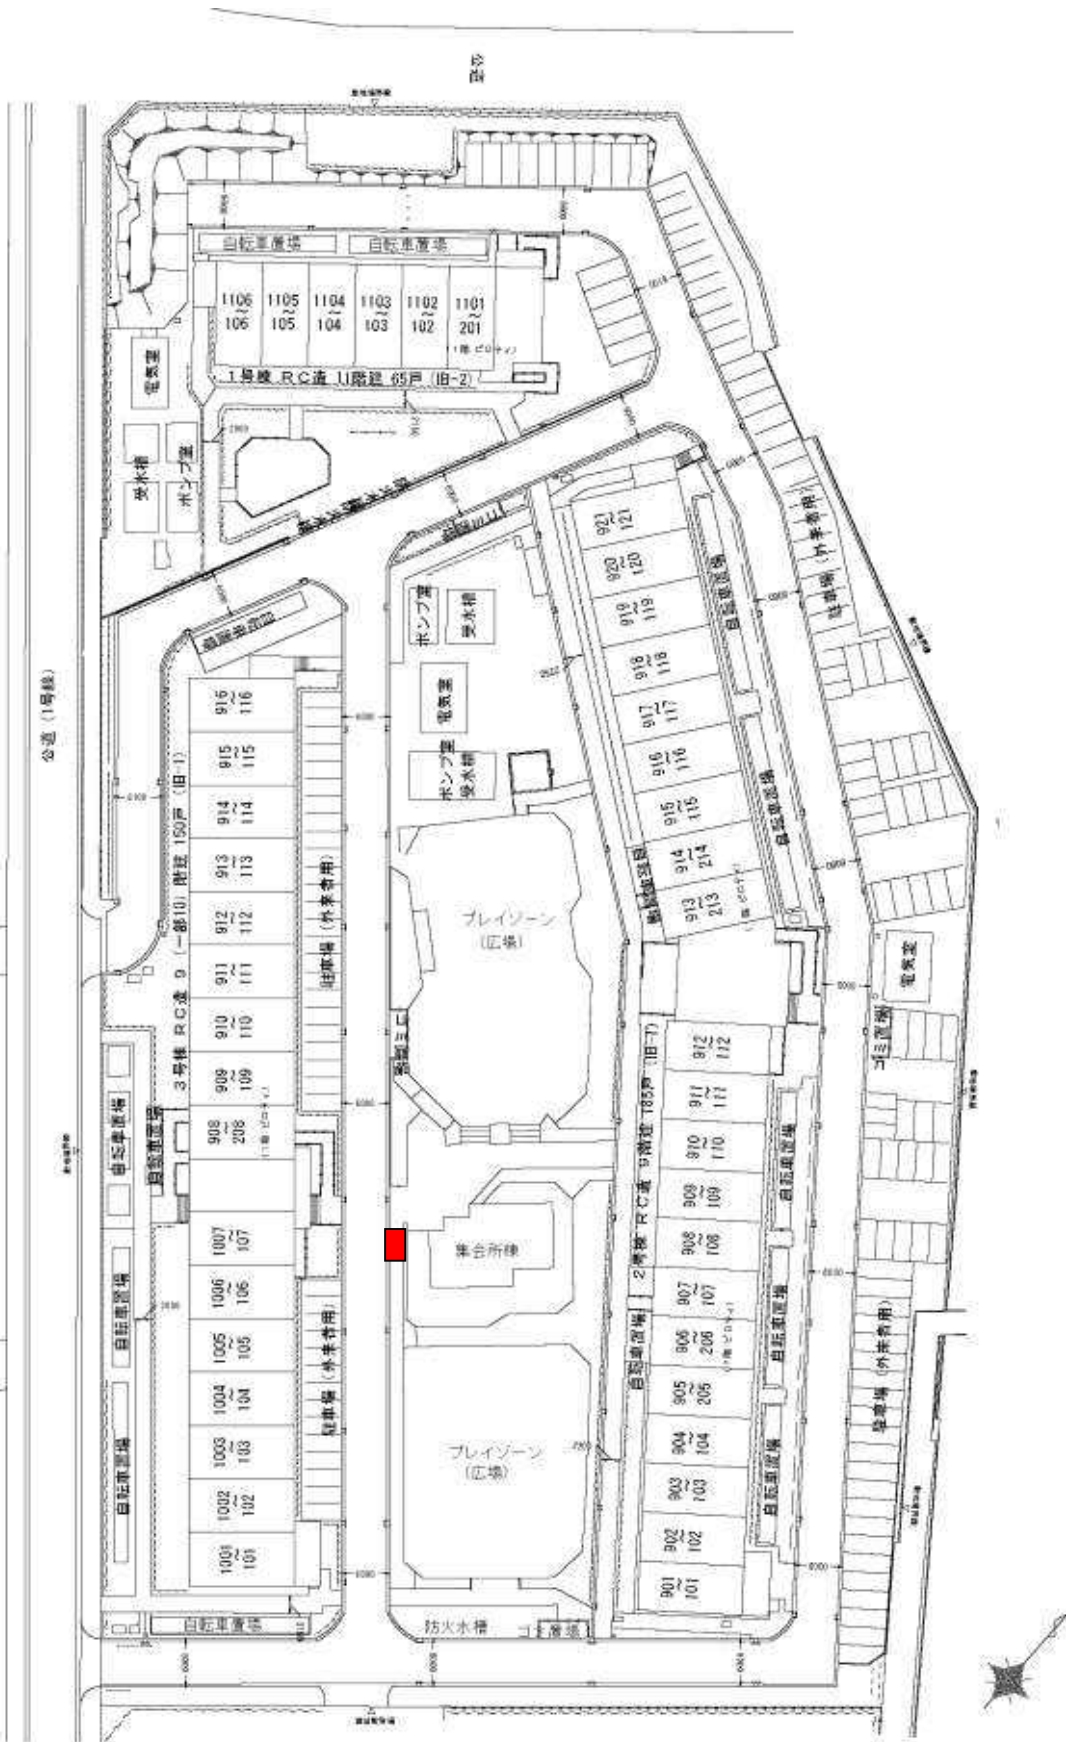

白川台東高層・鉄筋住宅

小束山高層住宅

伊川谷第2高層住宅

尼崎御園鉄筋住宅

西宮仁川高層住宅

西宮真砂高層住宅

尼崎水堂高層住宅

宝塚切畑住宅

伊丹森本高層住宅

明石魚住高層・鉄筋住宅

姫路青山鉄筋住宅(第1)
(1~3号棟)

北淡浅野南鉄筋住宅