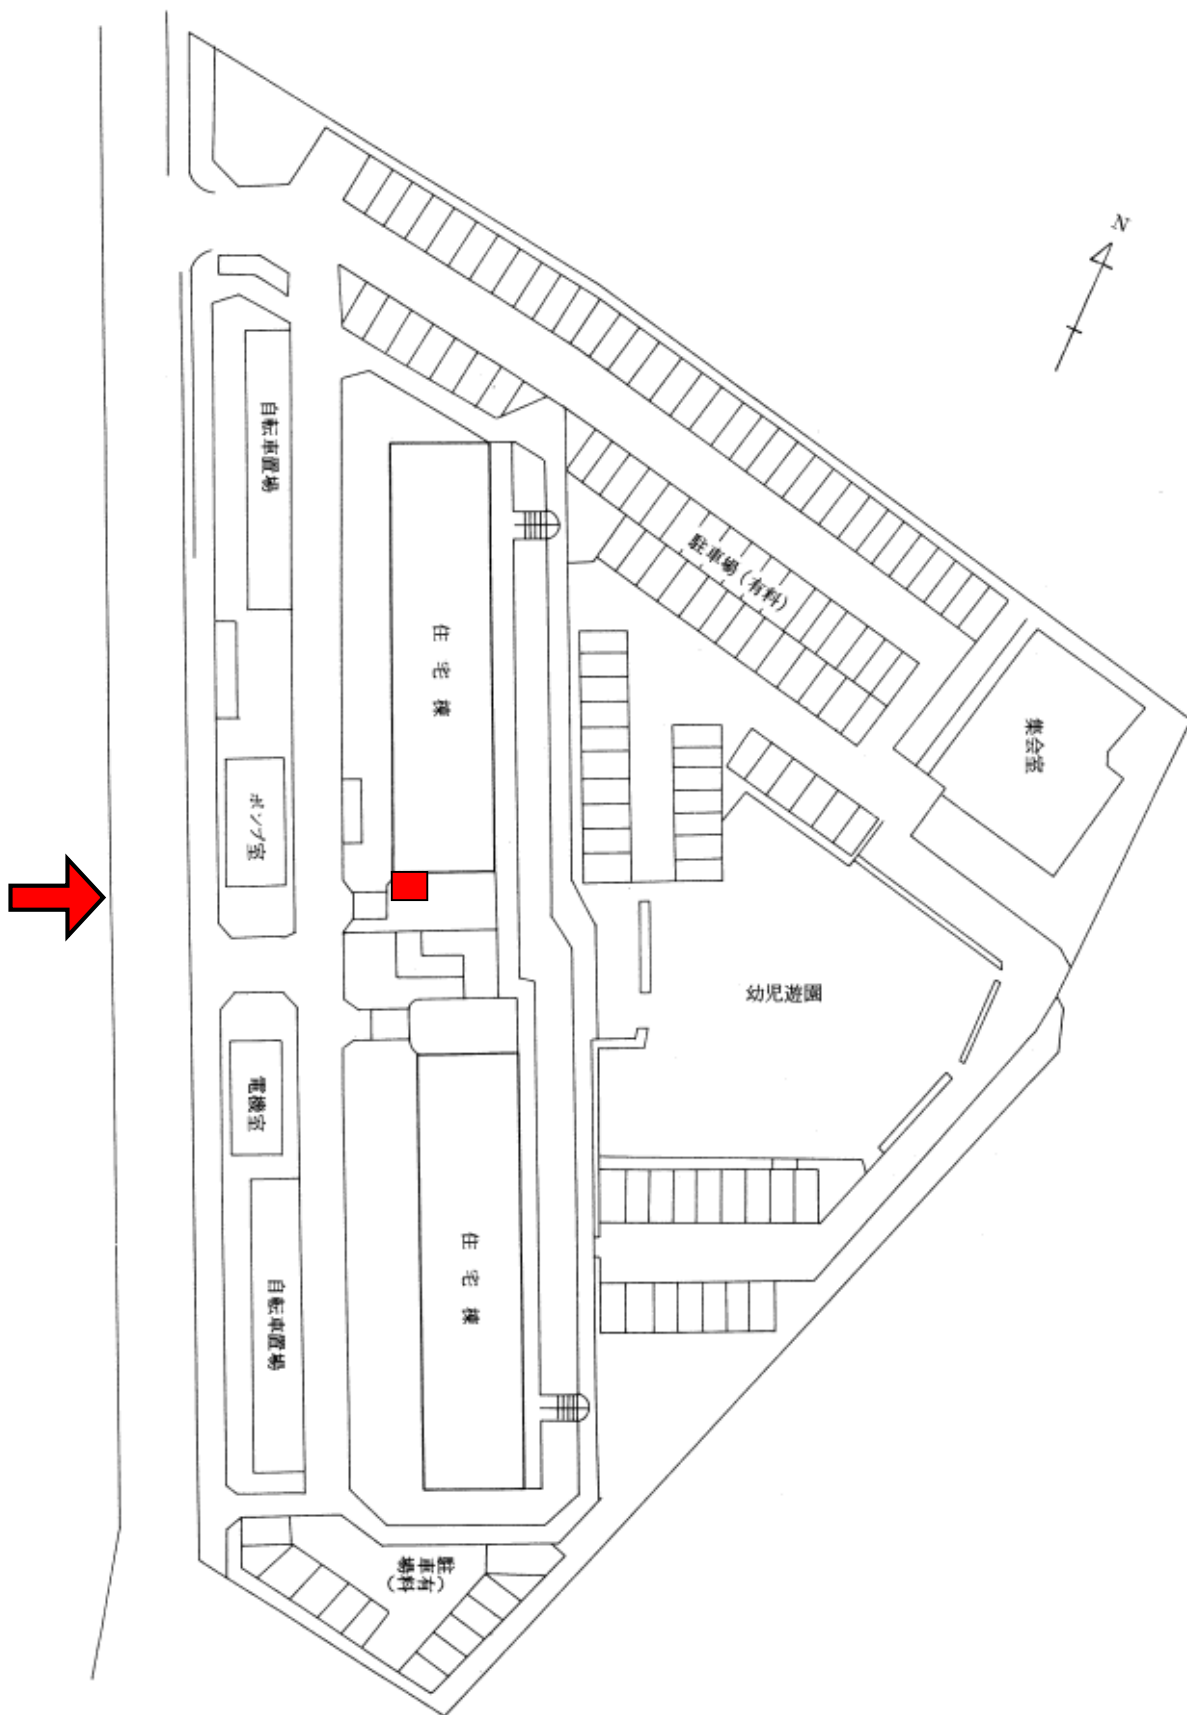

白川台東高層・鉄筋住宅

小束山高層住宅

伊川谷第2高層住宅

尼崎御園鉄筋住宅

西宮仁川高層住宅

西宮真砂高層住宅

尼崎水堂高層住宅

宝塚切畑住宅

伊丹森本高層住宅

明石魚住高層・鉄筋住宅

姫路青山鉄筋住宅(第1)
(1~3号棟)

北淡浅野南鉄筋住宅