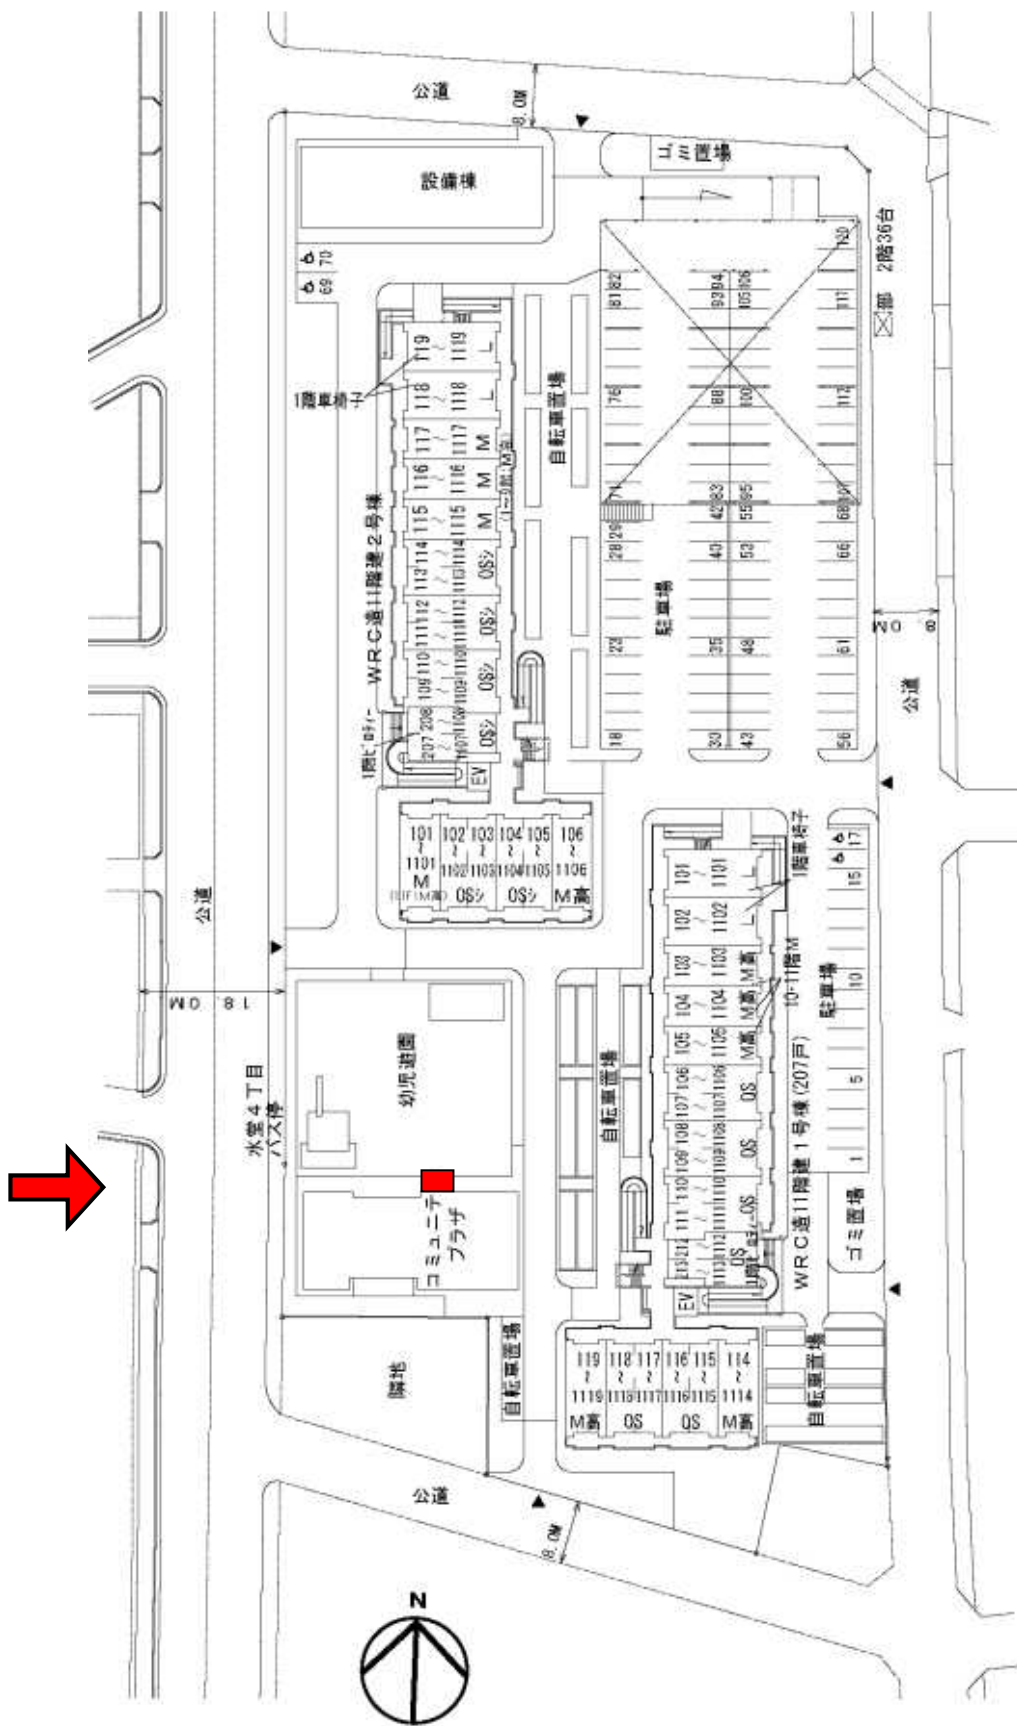

白川台東高層・鉄筋住宅

小束山高層住宅

伊川谷第2高層住宅

尼崎御園鉄筋住宅

西宮仁川高層住宅

西宮真砂高層住宅

尼崎水堂高層住宅

宝塚切畑住宅

伊丹森本高層住宅

明石魚住高層・鉄筋住宅

姫路青山鉄筋住宅(第1)
(1~3号棟)

北淡浅野南鉄筋住宅