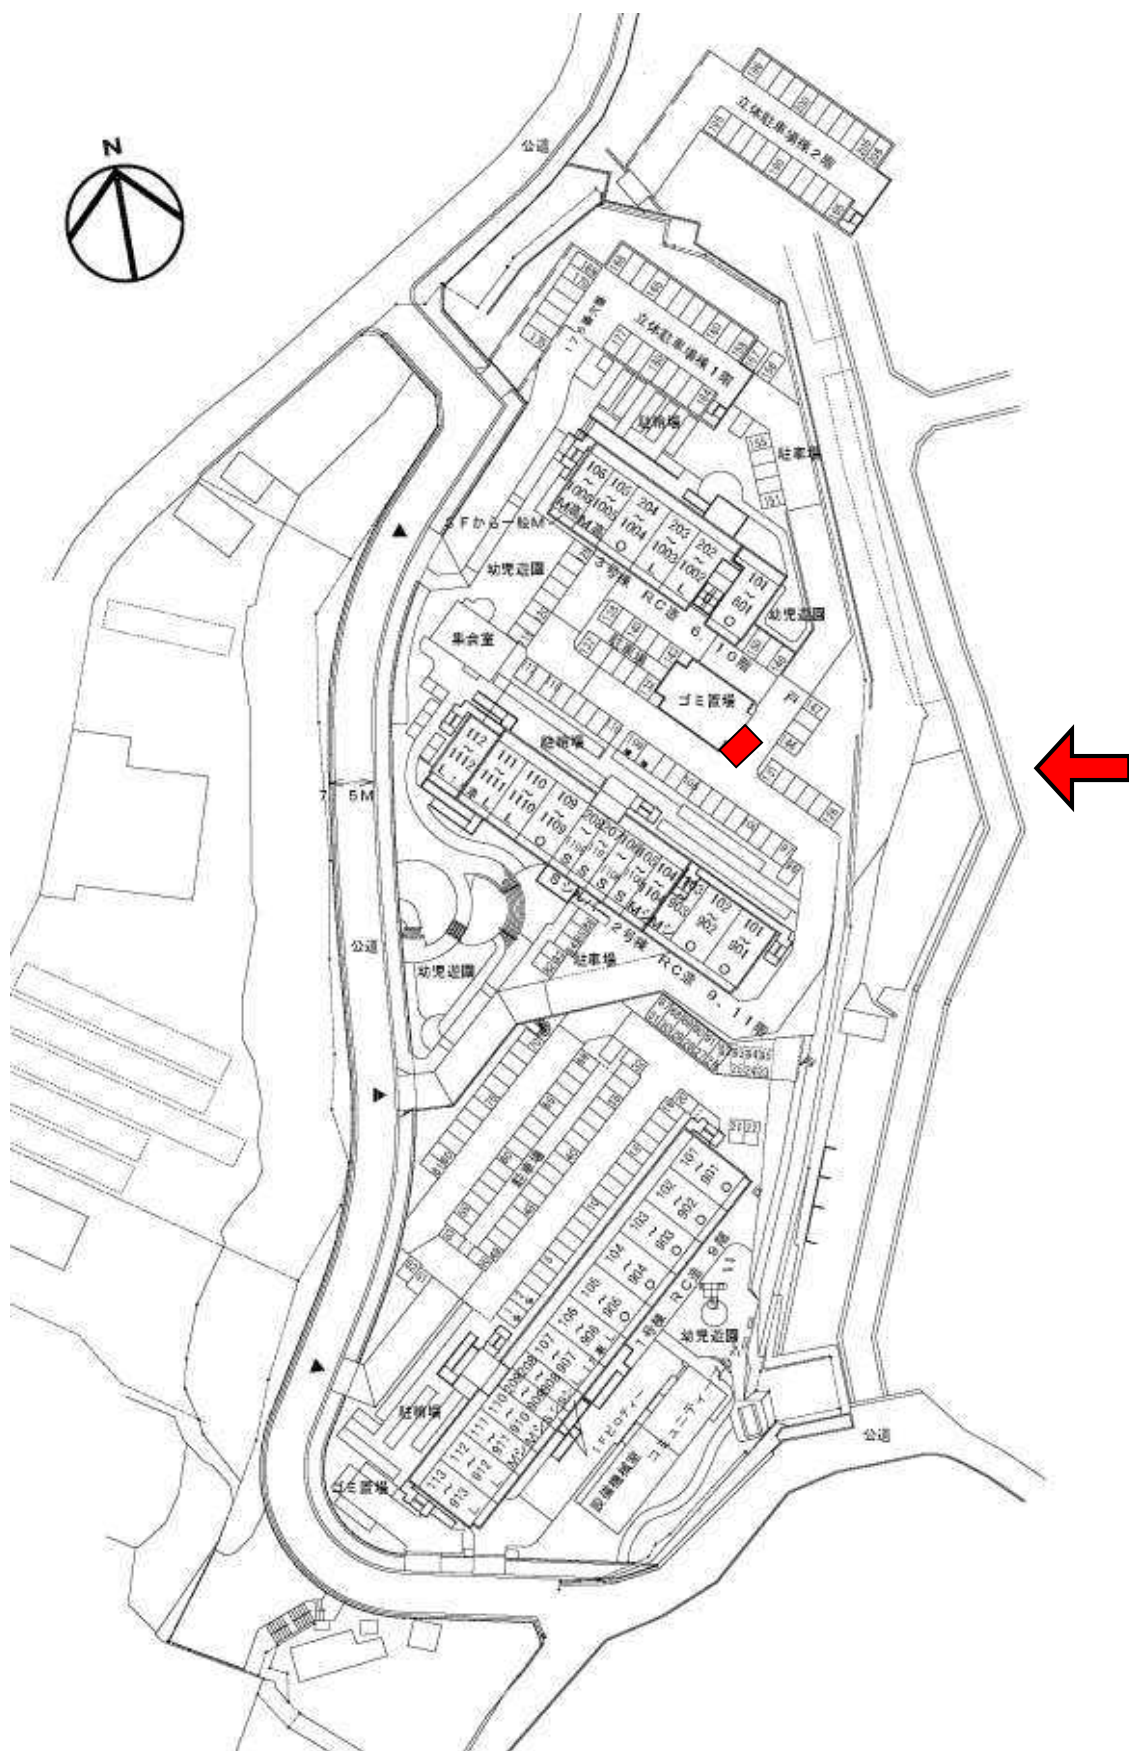

白川台東高層・鉄筋住宅

小束山高層住宅

伊川谷第2高層住宅

尼崎御園鉄筋住宅

西宮仁川高層住宅

西宮真砂高層住宅

尼崎水堂高層住宅

宝塚切畑住宅

伊丹森本高層住宅

明石魚住高層・鉄筋住宅

姫路青山鉄筋住宅(第1)
(1~3号棟)

北淡浅野南鉄筋住宅