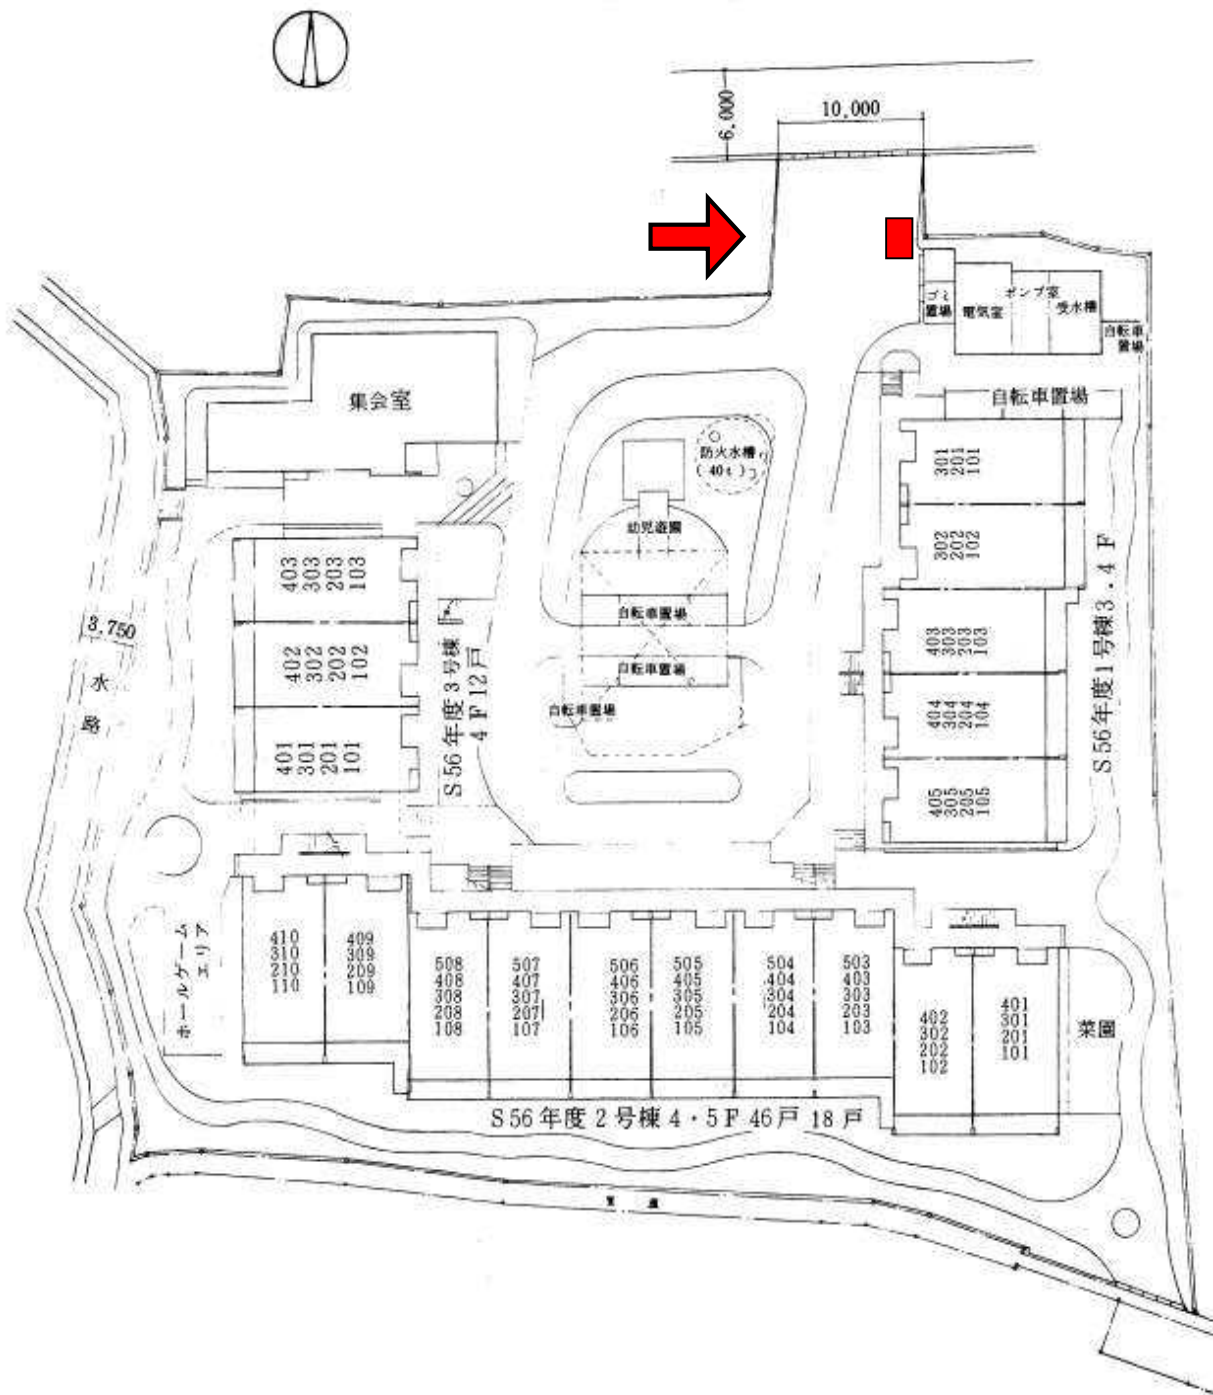

白川台東高層・鉄筋住宅

小束山高層住宅

伊川谷第2高層住宅

尼崎御園鉄筋住宅

西宮仁川高層住宅

西宮真砂高層住宅

尼崎水堂高層住宅

宝塚切畑住宅

伊丹森本高層住宅

明石魚住高層・鉄筋住宅

姫路青山鉄筋住宅(第1)
(1~3号棟)

北淡浅野南鉄筋住宅