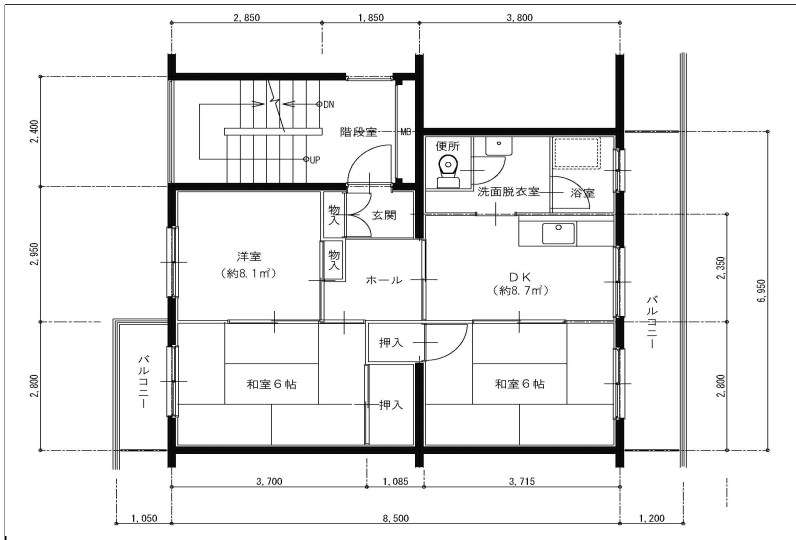

住戸図

765000_01_0.jpg

3DK-52.16m² (旧1) (1・2号棟)

住戸図

765000_03_0.jpg

3DK-53.44m² (旧1) (3号棟)

※スケールは任意です。