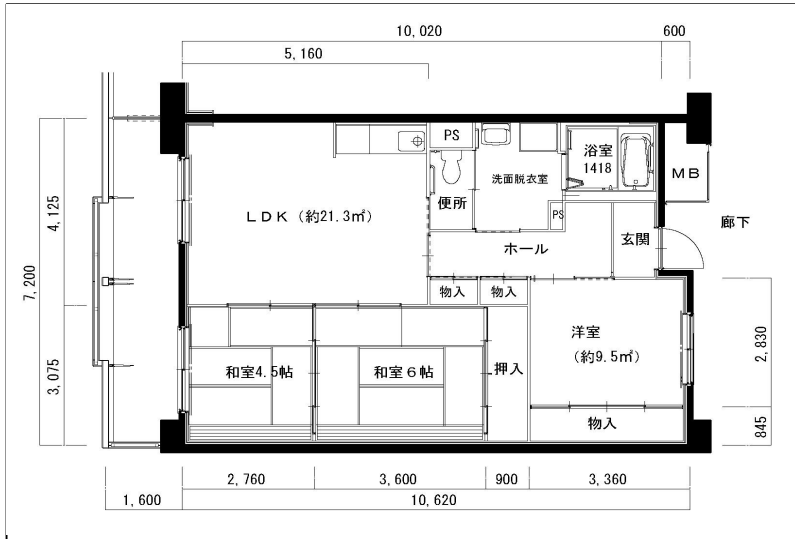

住戸図

629000_01_0.jpg

2DK-42.9m² (-S) (1・2号棟)

住戸図

629000_02_0.jpg

2DK-54.8m² (-M) (1・2号棟)

住戸図

629000_04_0.jpg

3LDK-64.8m² (-L) (1・2号棟)

※スケールは任意です。

住戸図

629000_05_0.jpg

3LDK-74.4m² (-0) (1・2号棟)

※スケールは任意です。