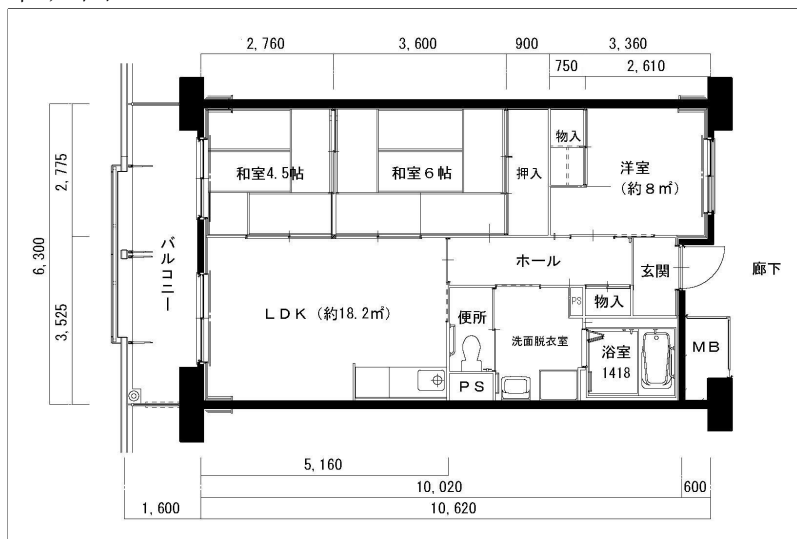

住戸図

629000_01_0.jpg

2DK-42.9m² (-S) (1・2号棟)

住戸図

629000_02_0.jpg

2DK-54.8m² (-M) (1・2号棟)

住戸図

629000_04_0.jpg

3LDK-64.8m² (-L) (1・2号棟)

※スケールは任意です。

住戸図

629000_05_0.jpg

3LDK-74.4m² (-0) (1・2号棟)

※スケールは任意です。