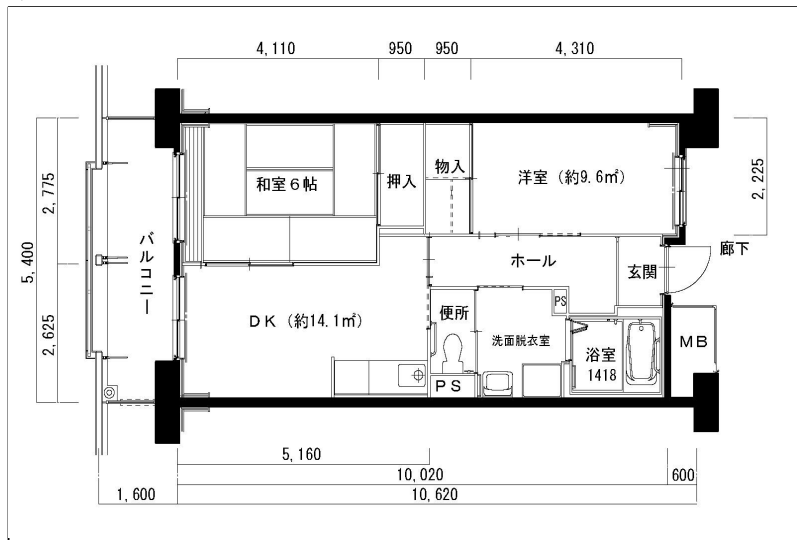

住戸図

629000_01_0.jpg

2DK-42.9m² (-S) (1・2号棟)

住戸図

629000_02_0.jpg

2DK-54.8m² (-M) (1・2号棟)

住戸図

629000_04_0.jpg

3LDK-64.8m² (-L) (1・2号棟)

※スケールは任意です。

住戸図

629000_05_0.jpg

3LDK-74.4m² (-0) (1・2号棟)

※スケールは任意です。