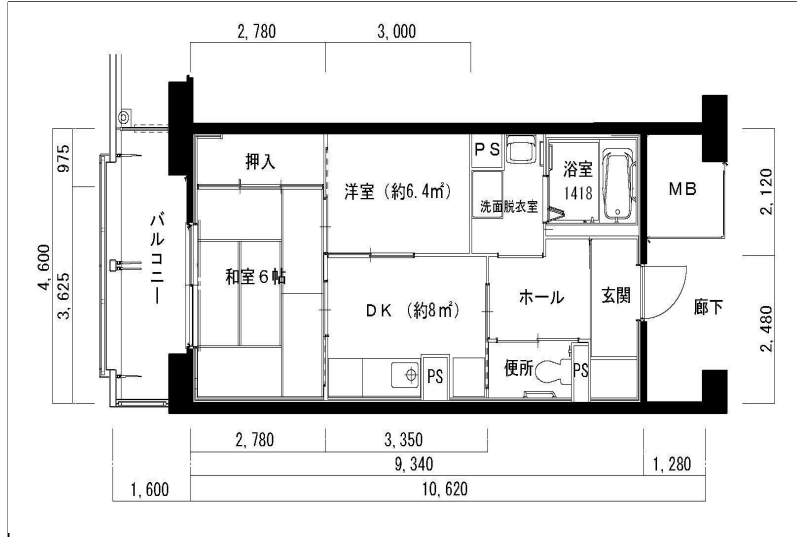

住戸図

629000_01_0.jpg

2DK-42.9m² (-S) (1・2号棟)

住戸図

629000_02_0.jpg

2DK-54.8m² (-M) (1・2号棟)

住戸図

629000_04_0.jpg

3LDK-64.8m² (-L) (1・2号棟)

※スケールは任意です。

住戸図

629000_05_0.jpg

3LDK-74.4m² (-0) (1・2号棟)

※スケールは任意です。