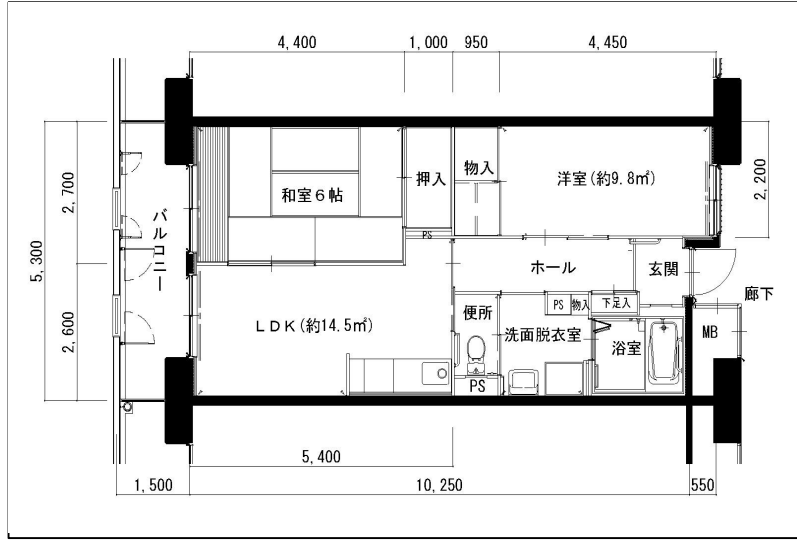

住戸図

622000_01_0.jpg

2DK-55.59m² (2-M) (2号棟)

住戸図

622000_02_0.jpg

3LDK-65.15m² (2-L) (2号棟)

住戸図

622000_03_0.jpg

3LDK-74.64m² (2-0) (2号棟)

※スケールは任意です。

住戸図

622000_04_0. jpg

3LDK-74.7m²(旧1)1号棟

住戸図

622000_05_0. jpg

3LDK-71.4m²(旧2)1号棟

Empty text area.

※スケールは任意です。