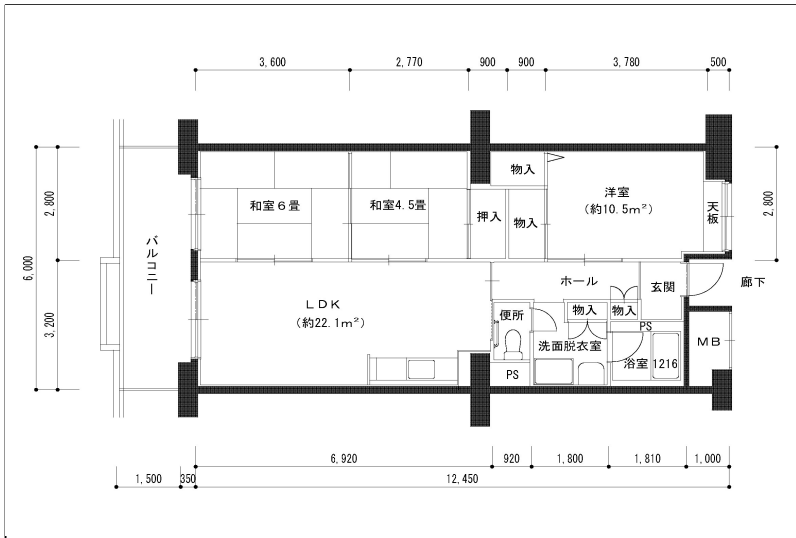

住戸図

622000_01_0.jpg

2DK-55.59m² (2-M) (2号棟)

住戸図

622000_02_0.jpg

3LDK-65.15m² (2-L) (2号棟)

住戸図

622000_03_0.jpg

3LDK-74.64m² (2-0) (2号棟)

※スケールは任意です。

住戸図

622000_04_0. jpg

3LDK-74.7m²(旧1)1号棟

住戸図

622000_05_0. jpg

3LDK-71.4m²(旧2)1号棟

Empty text area.

※スケールは任意です。