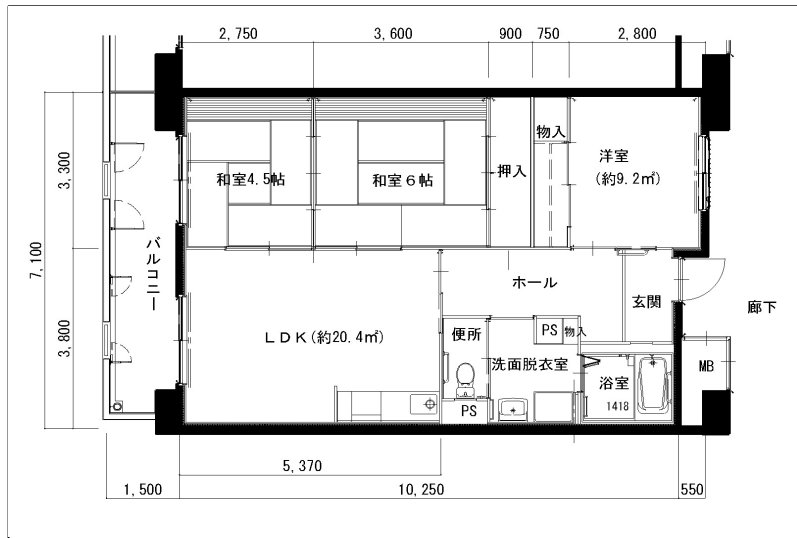

住戸図

622000_01_0.jpg

2DK-55.59m² (2-M) (2号棟)

住戸図

622000_02_0.jpg

3LDK-65.15m² (2-L) (2号棟)

住戸図

622000_03_0.jpg

3LDK-74.64m² (2-0) (2号棟)

※スケールは任意です。

住戸図

622000_04_0. jpg

3LDK-74.7m²(旧1)1号棟

住戸図

622000_05_0. jpg

3LDK-71.4m²(旧2)1号棟

Empty text area.

※スケールは任意です。