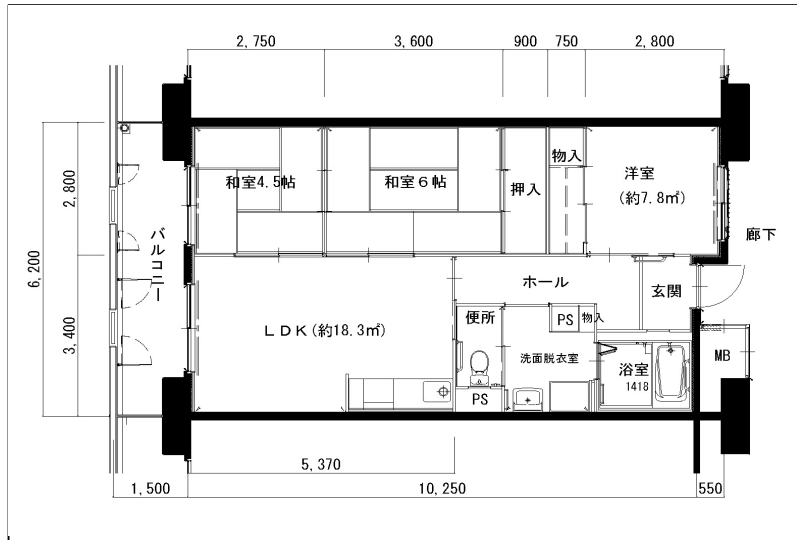

住戸図

622000_01_0.jpg

2DK-55.59m² (2-M) (2号棟)

住戸図

622000_02_0.jpg

3LDK-65.15m² (2-L) (2号棟)

住戸図

622000_03_0.jpg

3LDK-74.64m² (2-0) (2号棟)

※スケールは任意です。

住戸図

622000_04_0. jpg

3LDK-74.7m²(旧1)1号棟

住戸図

622000_05_0. jpg

3LDK-71.4m²(旧2)1号棟

Empty text area.

※スケールは任意です。