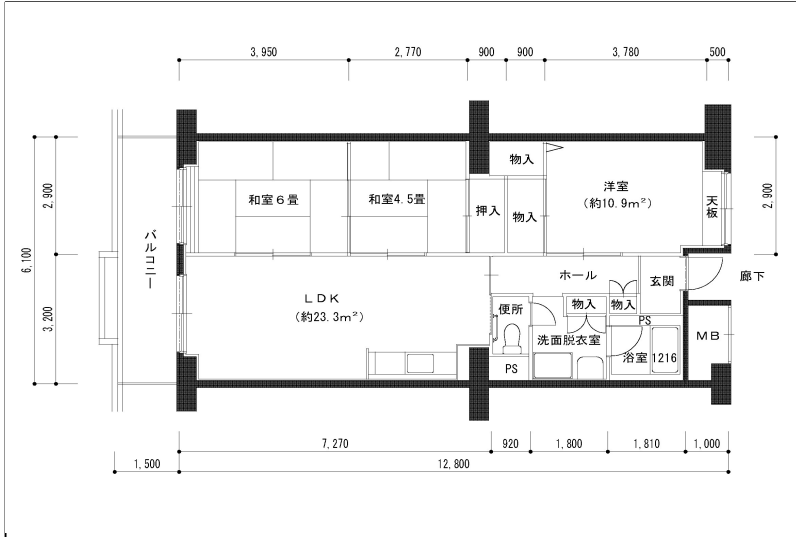

住戸図

622000_01_0.jpg

2DK-55.59m² (2-M) (2号棟)

住戸図

622000_02_0.jpg

3LDK-65.15m² (2-L) (2号棟)

住戸図

622000_03_0.jpg

3LDK-74.64m² (2-0) (2号棟)

※スケールは任意です。

住戸図

622000_04_0. jpg

3LDK-74.7m²(旧1)1号棟

住戸図

622000_05_0. jpg

3LDK-71.4m²(旧2)1号棟

Empty text area.

※スケールは任意です。