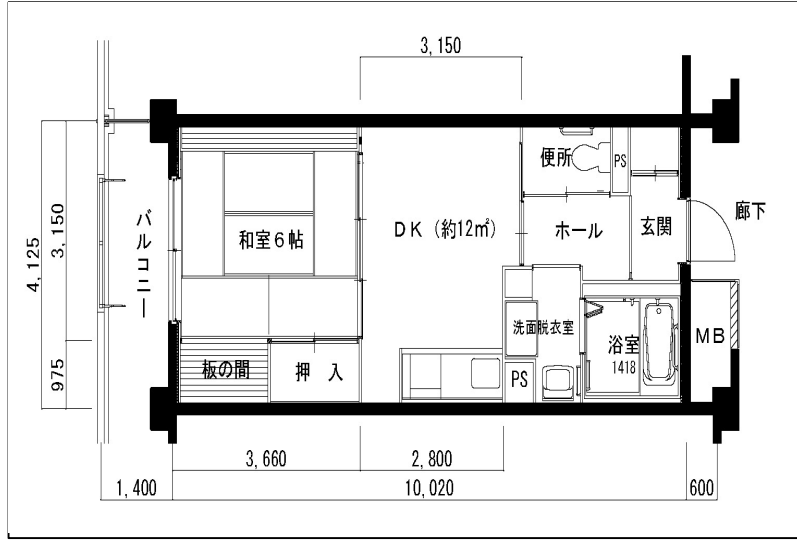

住戸図

621000\_01\_0.jpg

1DK-41.3m<sup>2</sup> (-S) (1・2号棟)

住戸図

621000\_02\_0.jpg

2DK-54.8m<sup>2</sup> (-M) (1・2号棟)

住戸図

621000\_03\_0.jpg

3LDK-64.8m<sup>2</sup> (-L) (1・2号棟)

※スケールは任意です。

住戸図

621000\_04\_0.jpg

3LDK-74.4m<sup>2</sup> (-0) (1・2号棟)

※スケールは任意です。