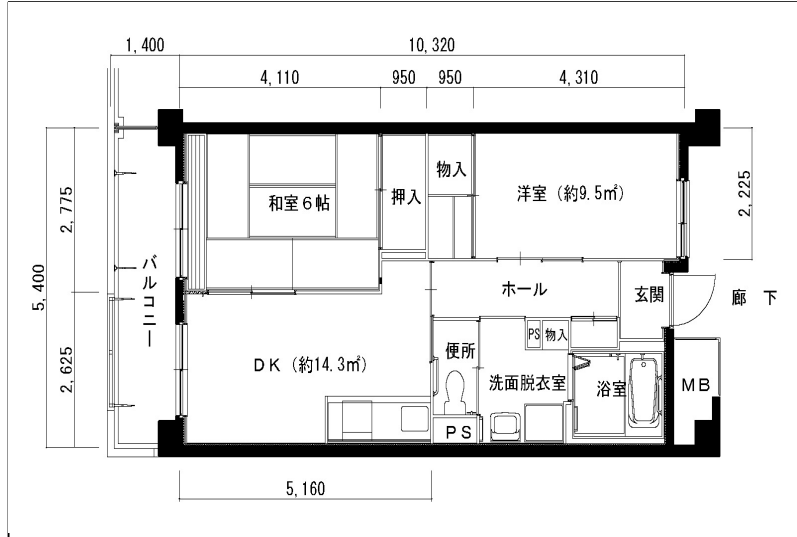

住戸図

621000\_01\_0.jpg

1DK-41.3m<sup>2</sup> (-S) (1・2号棟)

住戸図

621000\_02\_0.jpg

2DK-54.8m<sup>2</sup> (-M) (1・2号棟)

住戸図

621000\_03\_0.jpg

3LDK-64.8m<sup>2</sup> (-L) (1・2号棟)

※スケールは任意です。

住戸図

621000\_04\_0.jpg

3LDK-74.4m<sup>2</sup> (-0) (1・2号棟)

※スケールは任意です。