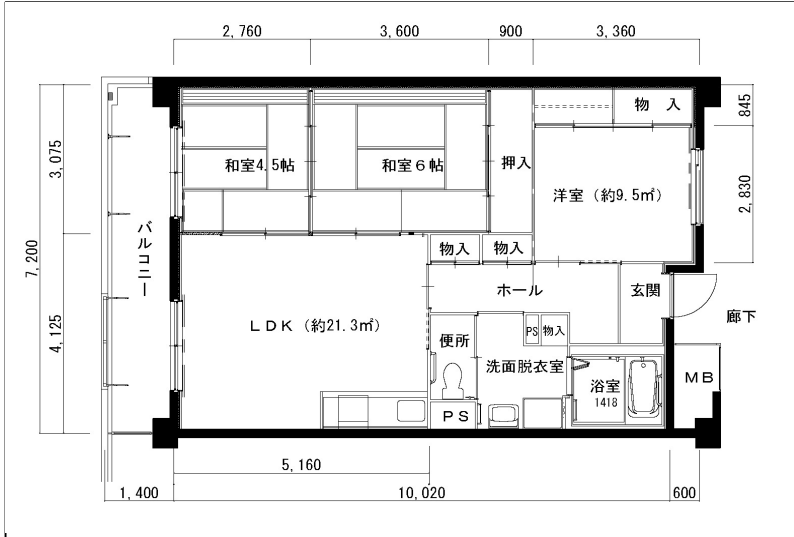

住戸図

621000\_01\_0.jpg

1DK-41.3m<sup>2</sup> (-S) (1・2号棟)

住戸図

621000\_02\_0.jpg

2DK-54.8m<sup>2</sup> (-M) (1・2号棟)

住戸図

621000\_03\_0.jpg

3LDK-64.8m<sup>2</sup> (-L) (1・2号棟)

※スケールは任意です。

住戸図

621000\_04\_0.jpg

3LDK-74.4m<sup>2</sup> (-0) (1・2号棟)

※スケールは任意です。