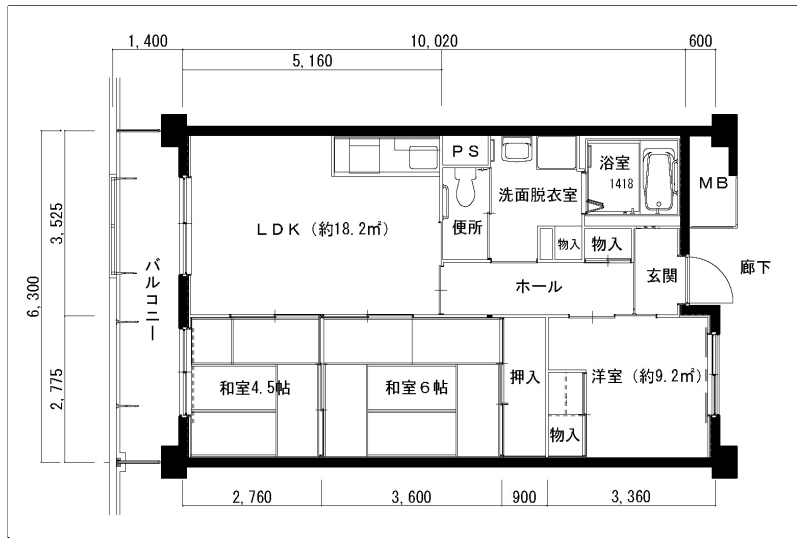

住戸図

621000\_01\_0.jpg

1DK-41.3m<sup>2</sup> (-S) (1・2号棟)

住戸図

621000\_02\_0.jpg

2DK-54.8m<sup>2</sup> (-M) (1・2号棟)

住戸図

621000\_03\_0.jpg

3LDK-64.8m<sup>2</sup> (-L) (1・2号棟)

※スケールは任意です。

住戸図

621000\_04\_0.jpg

3LDK-74.4m<sup>2</sup> (-0) (1・2号棟)

※スケールは任意です。