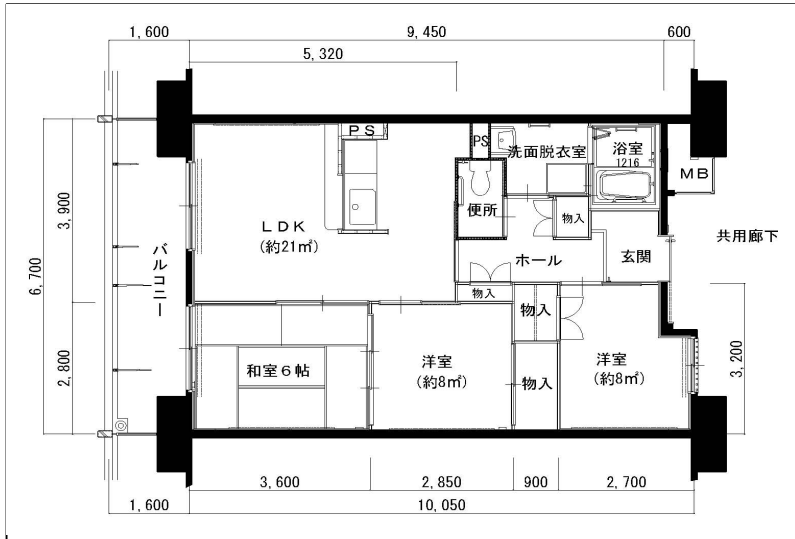

住戸図

609000_01_0.jpg

2LDK-64.9m² (-車イス) (1号棟)

住戸図

609000_02_0.jpg

2LDK-54.8m² (-M) (1号棟)

住戸図

609000_03_0.jpg

2DK-43.4m² (-S) (1号棟)

※スケールは任意です。

住戸図

609000_04_0.jpg

3LDK-64.6m² (-L) (1号棟)

※スケールは任意です。