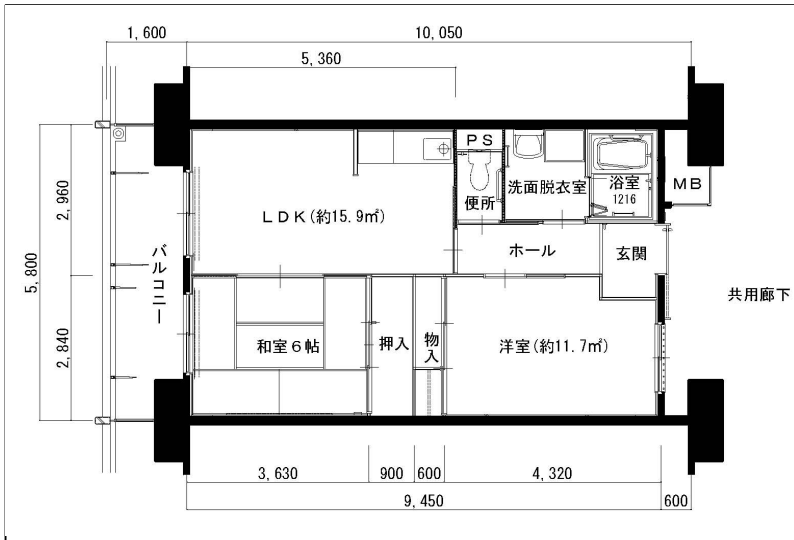

住戸図

609000_01_0.jpg

2LDK-64.9m² (-車イス) (1号棟)

住戸図

609000_02_0.jpg

2LDK-54.8m² (-M) (1号棟)

住戸図

609000_03_0.jpg

2DK-43.4m² (-S) (1号棟)

※スケールは任意です。

住戸図

609000_04_0.jpg

3LDK-64.6m² (-L) (1号棟)

※スケールは任意です。