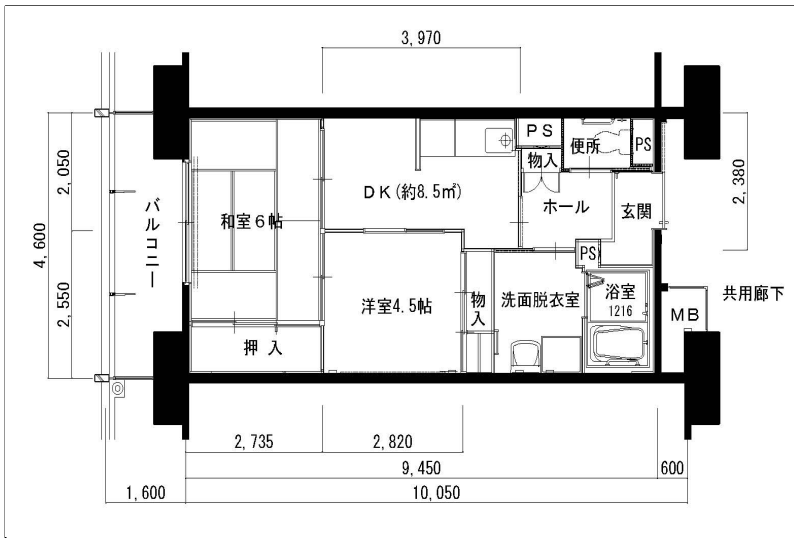

住戸図

609000_01_0.jpg

2LDK-64.9m² (-車イス) (1号棟)

住戸図

609000_02_0.jpg

2LDK-54.8m² (-M) (1号棟)

住戸図

609000_03_0.jpg

2DK-43.4m² (-S) (1号棟)

※スケールは任意です。

住戸図

609000_04_0.jpg

3LDK-64.6m² (-L) (1号棟)

※スケールは任意です。