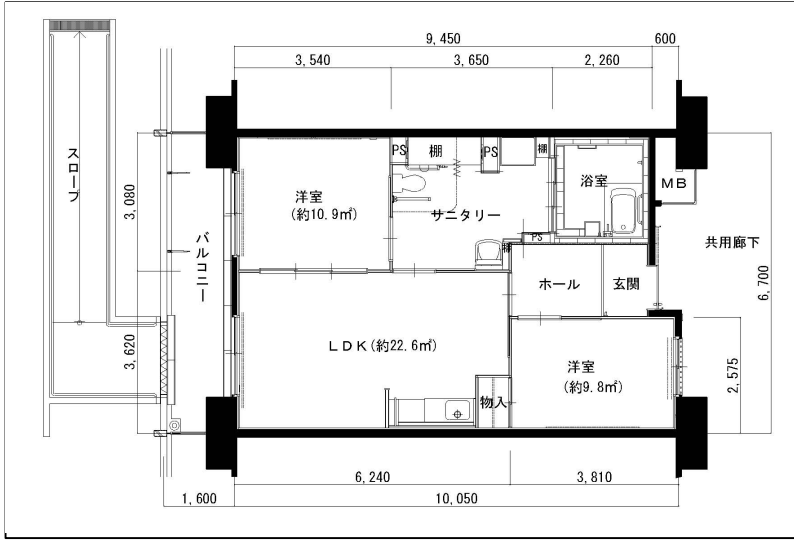

住戸図

609000_01_0.jpg

2LDK-64.9m² (-車イス) (1号棟)

住戸図

609000_02_0.jpg

2LDK-54.8m² (-M) (1号棟)

住戸図

609000_03_0.jpg

2DK-43.4m² (-S) (1号棟)

※スケールは任意です。

住戸図

609000_04_0.jpg

3LDK-64.6m² (-L) (1号棟)

※スケールは任意です。