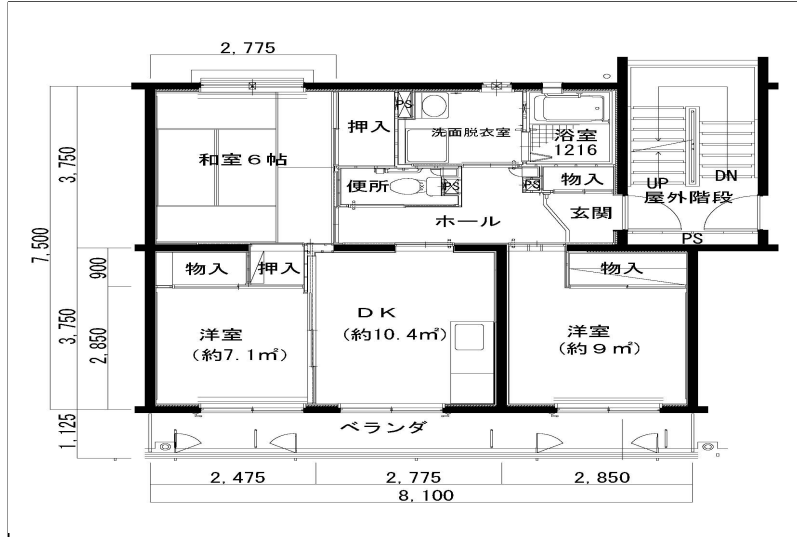

住戸図

602000\_01\_0.jpg

3DK-56.81m<sup>2</sup> (旧1、2) (1~7号棟)

住戸図

602000\_02\_0.jpg

3DK-62.46m<sup>2</sup> (旧1) (11号棟)

住戸図

602000\_03\_0.jpg

3DK-56.81m<sup>2</sup> (旧1) (8~10号棟)

※スケールは任意です。