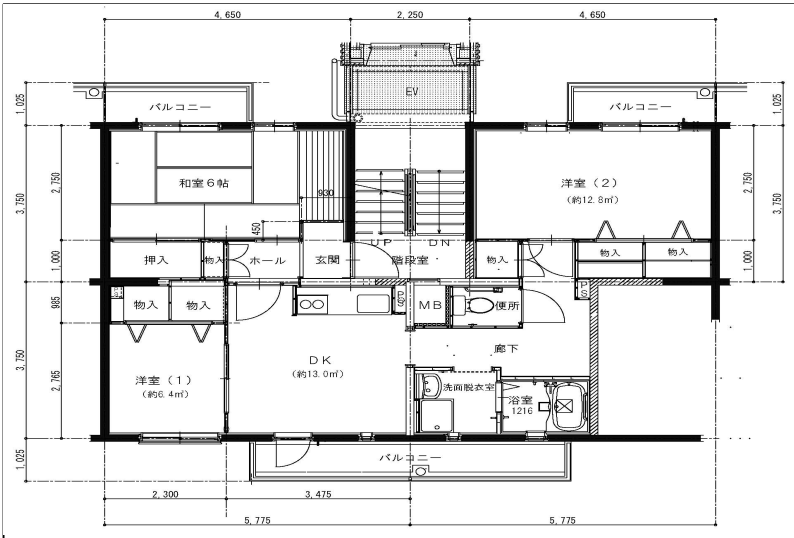

住戸図

590000_02_0.jpg

3K-39.09㎡ (旧1) (1・2・4・5号棟)

住戸図

590000_03_0.jpg

2DK-39.00㎡ (6号棟)

住戸図

590000_04_0.jpg

3DK-1-69.50㎡ (6号棟)

※スケールは任意です。

住戸図

590000_05_0.jpg

3DK-2-47.70m²(6号棟)

住戸図

590000_06_0.jpg

3K-(6号棟)

住戸図

590000_08_0.jpg

1DKS-37.4m²(旧2)(7号棟)

※スケールは任意です。

住戸図

590000_09_0.jpg

2DK-43.2m²(旧2)(7号棟)

住戸図

590000_10_0.jpg

3DK-69.5m²(旧2)(7号棟)

※スケールは任意です。