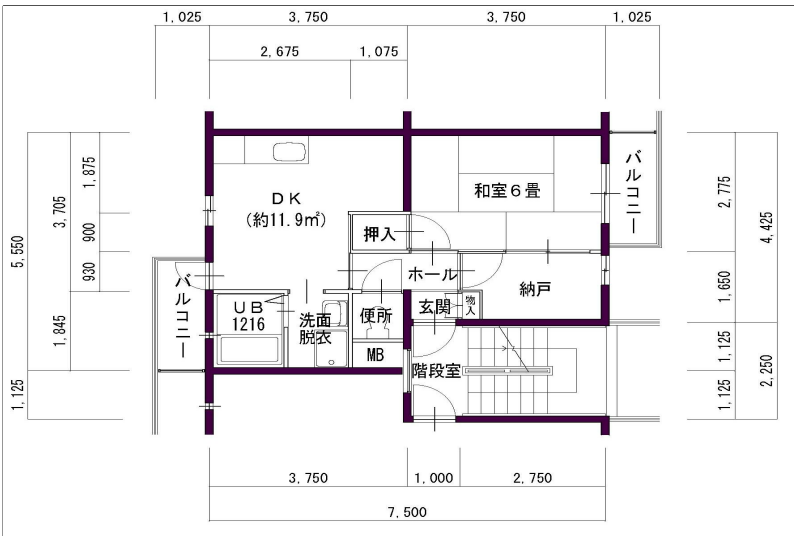

住戸図

590000_02_0.jpg

3K-39.09㎡ (旧1) (1・2・4・5号棟)

住戸図

590000_03_0.jpg

2DK-39.00㎡ (6号棟)

住戸図

590000_04_0.jpg

3DK-1-69.50㎡ (6号棟)

※スケールは任意です。

住戸図

590000_05_0.jpg

3DK-2-47.70m²(6号棟)

住戸図

590000_06_0.jpg

3K-(6号棟)

住戸図

590000_08_0.jpg

1DKS-37.4m²(旧2)(7号棟)

※スケールは任意です。

住戸図

590000_09_0.jpg

2DK-43.2m²(旧2)(7号棟)

住戸図

590000_10_0.jpg

3DK-69.5m²(旧2)(7号棟)

※スケールは任意です。