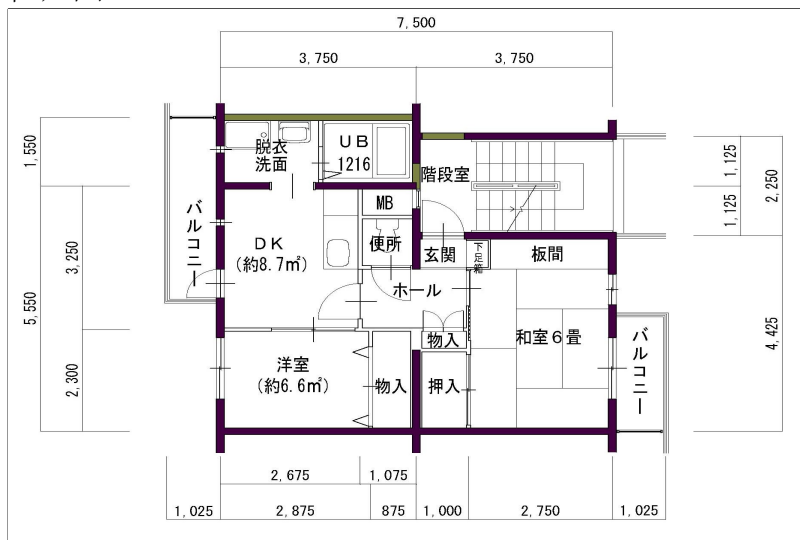

3DK-1-69.50㎡ (6号棟)

※スケールは任意です。

住戸図

590000_05_0.jpg

3DK-2-47.70m²(6号棟)

住戸図

590000_06_0.jpg

3K-(6号棟)

住戸図

590000_08_0.jpg

1DKS-37.4m²(旧2)(7号棟)

※スケールは任意です。

住戸図

590000_09_0.jpg

2DK-43.2m²(旧2)(7号棟)

住戸図

590000_10_0.jpg

3DK-69.5m²(旧2)(7号棟)

※スケールは任意です。