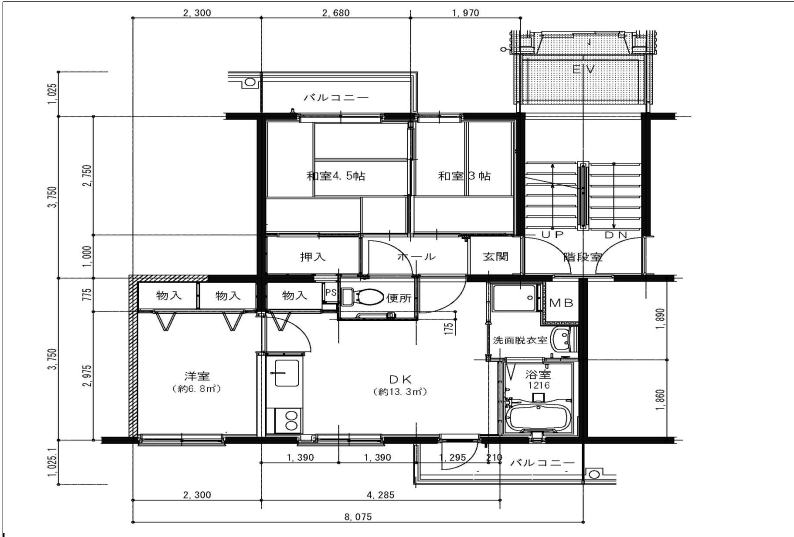

住戸図

590000_02_0.jpg

3K-39.09㎡ (旧1) (1・2・4・5号棟)

住戸図

590000_03_0.jpg

2DK-39.00㎡ (6号棟)

住戸図

590000_04_0.jpg

3DK-1-69.50㎡ (6号棟)

※スケールは任意です。

住戸図

590000_05_0.jpg

3DK-2-47.70m²(6号棟)

住戸図

590000_06_0.jpg

3K-(6号棟)

住戸図

590000_08_0.jpg

1DKS-37.4m²(旧2)(7号棟)

※スケールは任意です。

住戸図

590000_09_0.jpg

2DK-43.2m²(旧2)(7号棟)

住戸図

590000_10_0.jpg

3DK-69.5m²(旧2)(7号棟)

※スケールは任意です。