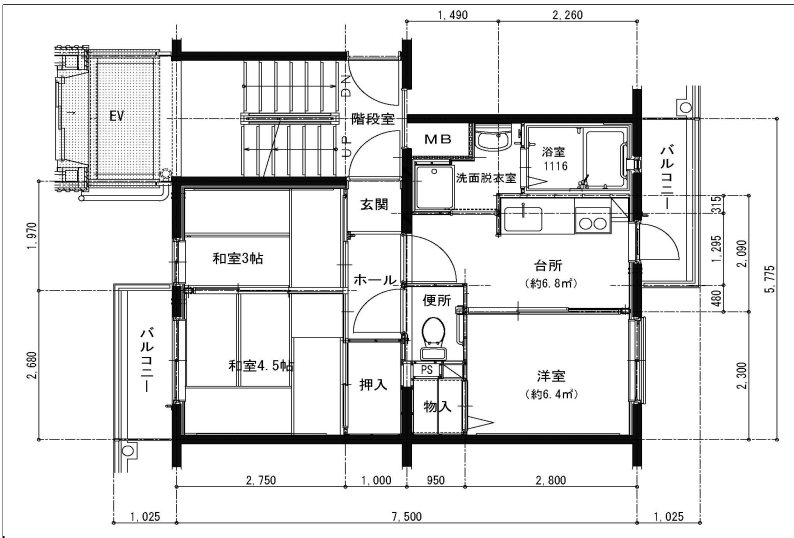

住戸図

590000_02_0.jpg

3K-39.09㎡ (旧1) (1・2・4・5号棟)

住戸図

590000_03_0.jpg

2DK-39.00㎡ (6号棟)

住戸図

590000_04_0.jpg

3DK-1-69.50㎡ (6号棟)

※スケールは任意です。

住戸図

590000_05_0.jpg

3DK-2-47.70m²(6号棟)

住戸図

590000_06_0.jpg

3K-(6号棟)

住戸図

590000_08_0.jpg

1DKS-37.4m²(旧2)(7号棟)

※スケールは任意です。

住戸図

590000_09_0.jpg

2DK-43.2m²(旧2)(7号棟)

住戸図

590000_10_0.jpg

3DK-69.5m²(旧2)(7号棟)

※スケールは任意です。