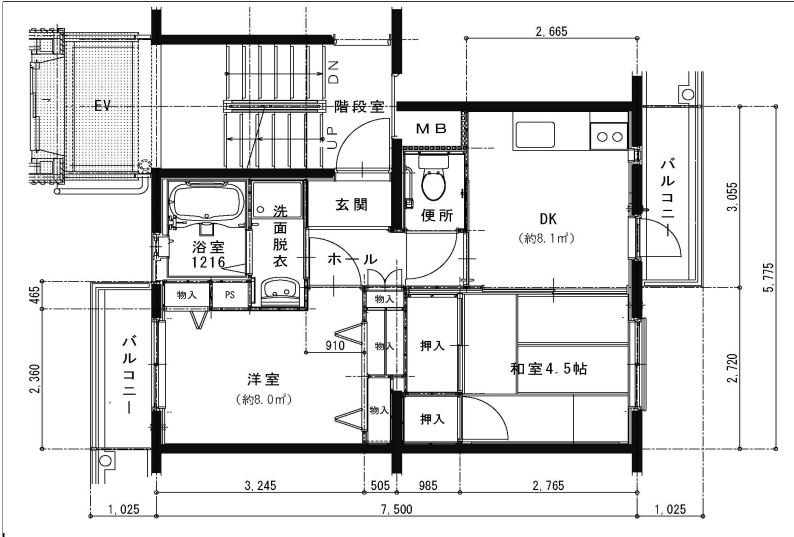

住戸図

590000_02_0.jpg

3K-39.09㎡ (旧1) (1・2・4・5号棟)

住戸図

590000_03_0.jpg

2DK-39.00㎡ (6号棟)

住戸図

590000_04_0.jpg

3DK-1-69.50㎡ (6号棟)

※スケールは任意です。

住戸図

590000_05_0.jpg

3DK-2-47.70m²(6号棟)

住戸図

590000_06_0.jpg

3K-(6号棟)

住戸図

590000_08_0.jpg

1DKS-37.4m²(旧2)(7号棟)

※スケールは任意です。

住戸図

590000_09_0.jpg

2DK-43.2m²(旧2)(7号棟)

住戸図

590000_10_0.jpg

3DK-69.5m²(旧2)(7号棟)

※スケールは任意です。