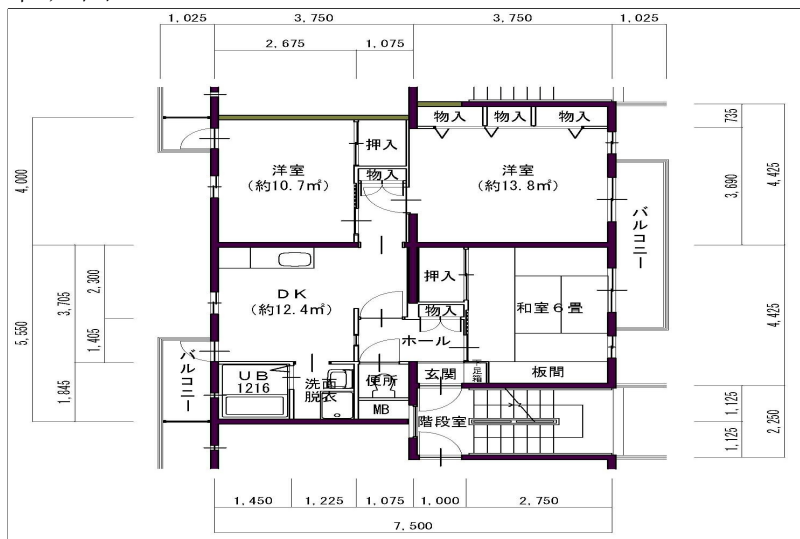

3DK-1-69.50㎡ (6号棟)

※スケールは任意です。

住戸図

590000_05_0.jpg

3DK-2-47.70m²(6号棟)

住戸図

590000_06_0.jpg

3K-(6号棟)

住戸図

590000_08_0.jpg

1DKS-37.4m²(旧2)(7号棟)

※スケールは任意です。

住戸図

590000_09_0.jpg

2DK-43.2m²(旧2)(7号棟)

住戸図

590000_10_0.jpg

3DK-69.5m²(旧2)(7号棟)

※スケールは任意です。