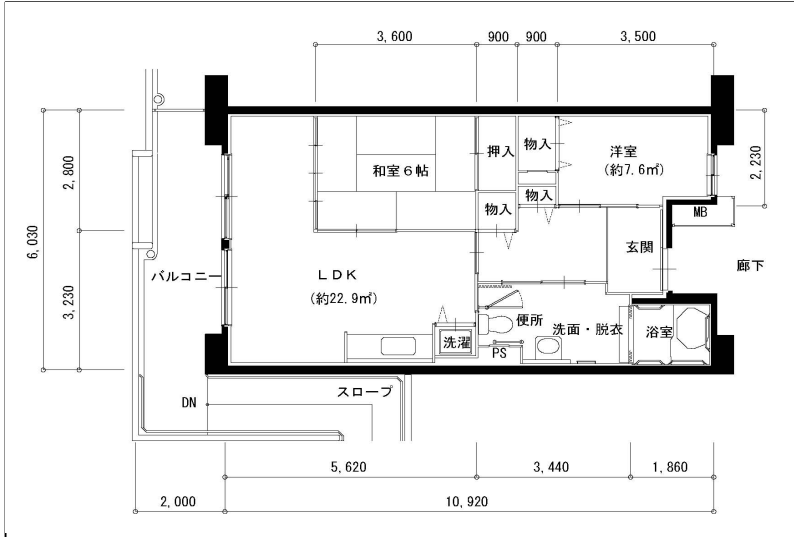

住戸図

566000_02_0.jpg

2DK-52.77㎡ (-M) (1~3号棟)

住戸図

566000_03_0.jpg

3LDK-64.23㎡ (-L) (1~3号棟)

住戸図

566000_04_0.jpg

3LDK-74.06㎡ (-O) (1~3号棟)

※スケールは任意です。

住戸図

566000_05_0. jpg

2LDK-63.55㎡ (-車イス) (3号棟)

※スケールは任意です。