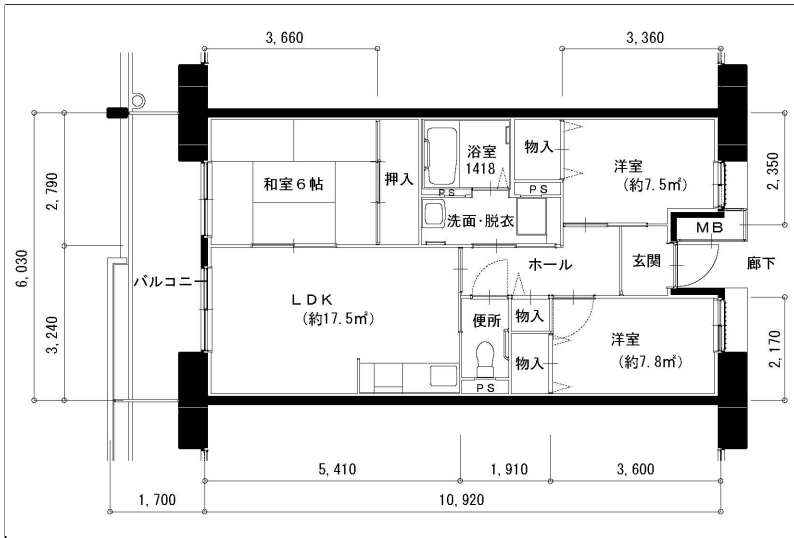

住戸図

566000_02_0.jpg

2DK-52.77㎡ (-M) (1~3号棟)

住戸図

566000_03_0.jpg

3LDK-64.23㎡ (-L) (1~3号棟)

住戸図

566000_04_0.jpg

3LDK-74.06㎡ (-O) (1~3号棟)

※スケールは任意です。

住戸図

566000_05_0. jpg

2LDK-63.55㎡ (-車イス) (3号棟)

※スケールは任意です。