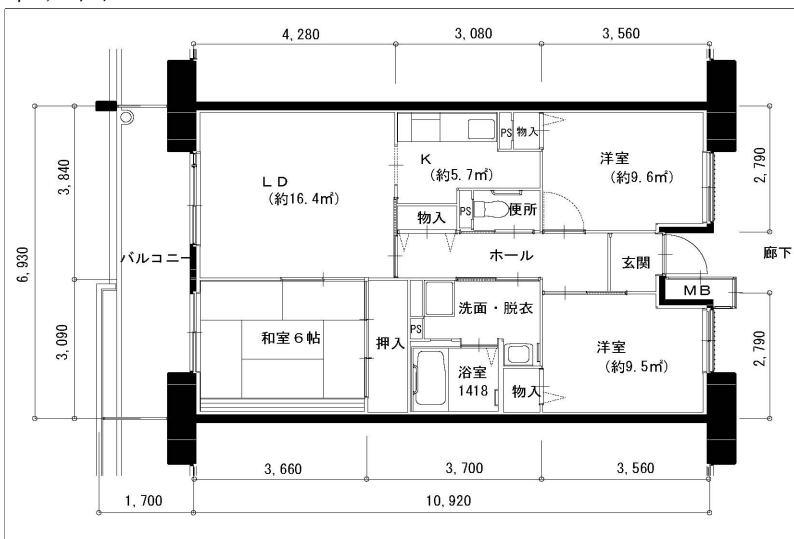

住戸図

566000_02_0.jpg

2DK-52.77㎡ (-M) (1~3号棟)

住戸図

566000_03_0.jpg

3LDK-64.23㎡ (-L) (1~3号棟)

住戸図

566000_04_0.jpg

3LDK-74.06㎡ (-O) (1~3号棟)

※スケールは任意です。

住戸図

566000_05_0. jpg

2LDK-63.55㎡ (-車イス) (3号棟)

※スケールは任意です。