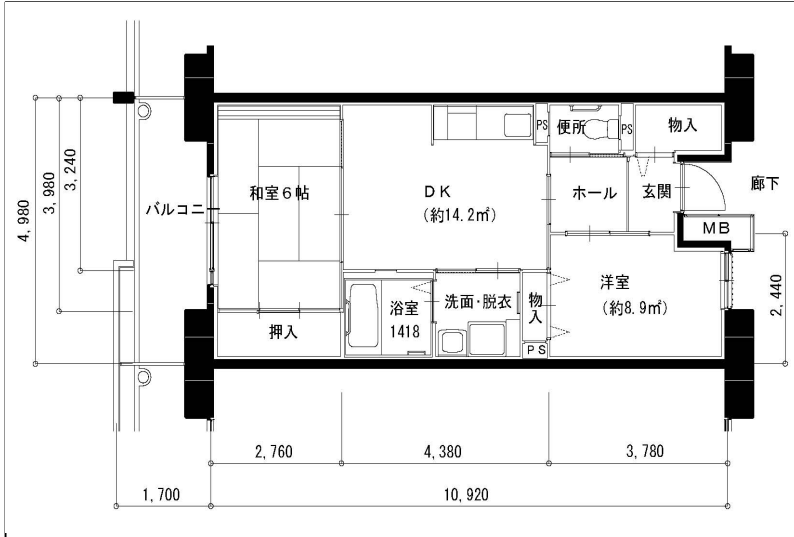

住戸図

566000_02_0.jpg

2DK-52.77㎡ (-M) (1~3号棟)

住戸図

566000_03_0.jpg

3LDK-64.23㎡ (-L) (1~3号棟)

住戸図

566000_04_0.jpg

3LDK-74.06㎡ (-O) (1~3号棟)

※スケールは任意です。

住戸図

566000_05_0. jpg

2LDK-63.55㎡ (-車イス) (3号棟)

※スケールは任意です。