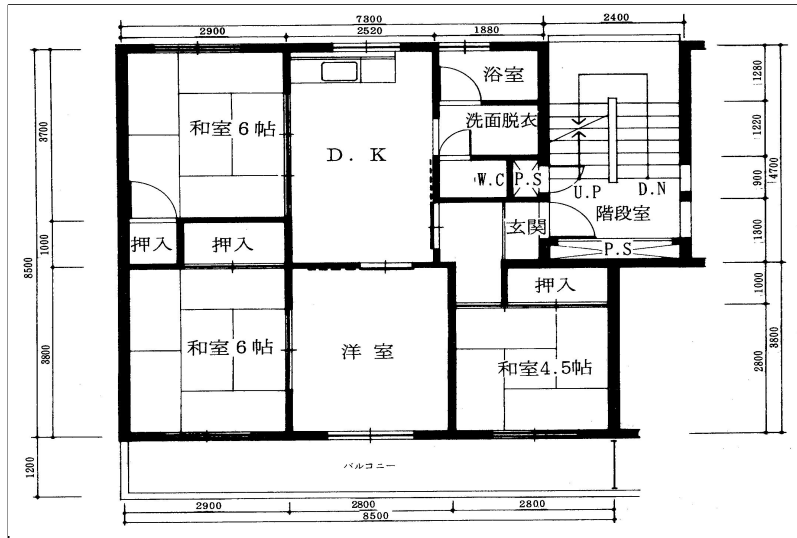

住戸図

403000_01_0.jpg

3DK-54.71m² (旧1-1) (5・6号棟)

住戸図

403000_02_0.jpg

4DK-66.61m² (旧1-2) (5・6号棟)

住戸図

403000_03_0.jpg

3DK-53.44m² (旧2) (3・4号棟)

※スケールは任意です。

住戸図

403000_04_0.jpg

3DK-58.29m² (旧1-1) (1・2号棟)

住戸図

403000_05_0.jpg

3DK-61.99m² (旧1-2) (1・2号棟)

※スケールは任意です。