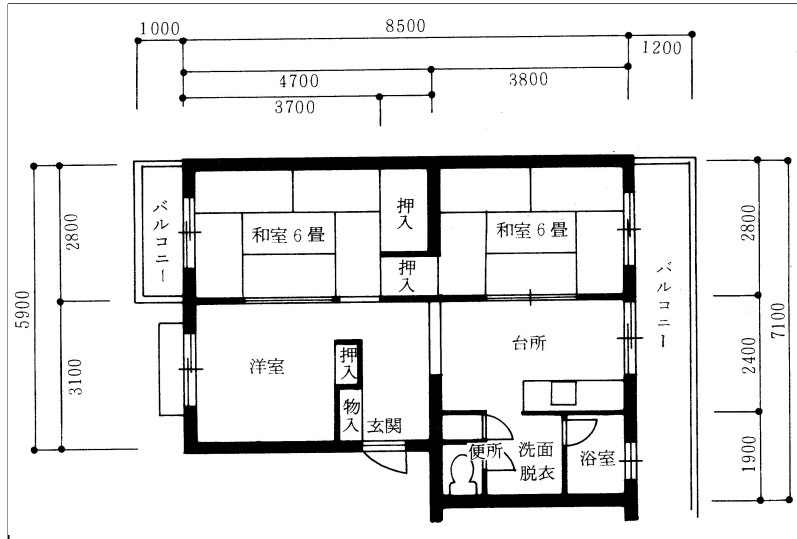

住戸図

403000_01_0.jpg

3DK-54.71m² (旧1-1) (5・6号棟)

住戸図

403000_02_0.jpg

4DK-66.61m² (旧1-2) (5・6号棟)

住戸図

403000_03_0.jpg

3DK-53.44m² (旧2) (3・4号棟)

※スケールは任意です。

住戸図

403000_04_0.jpg

3DK-58.29m² (旧1-1) (1・2号棟)

住戸図

403000_05_0.jpg

3DK-61.99m² (旧1-2) (1・2号棟)

※スケールは任意です。