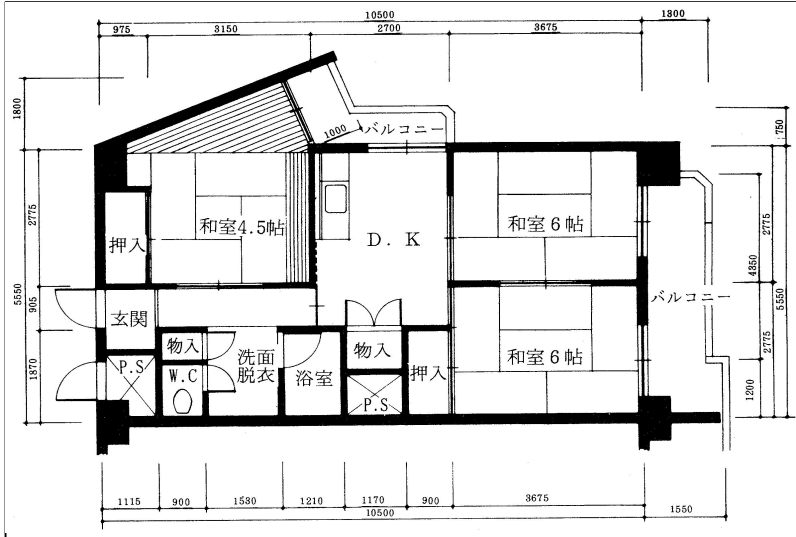

住戸図

403000_01_0.jpg

3DK-54.71m² (旧1-1) (5・6号棟)

住戸図

403000_02_0.jpg

4DK-66.61m² (旧1-2) (5・6号棟)

住戸図

403000_03_0.jpg

3DK-53.44m² (旧2) (3・4号棟)

※スケールは任意です。

住戸図

403000_04_0.jpg

3DK-58.29m² (旧1-1) (1・2号棟)

住戸図

403000_05_0.jpg

3DK-61.99m² (旧1-2) (1・2号棟)

※スケールは任意です。