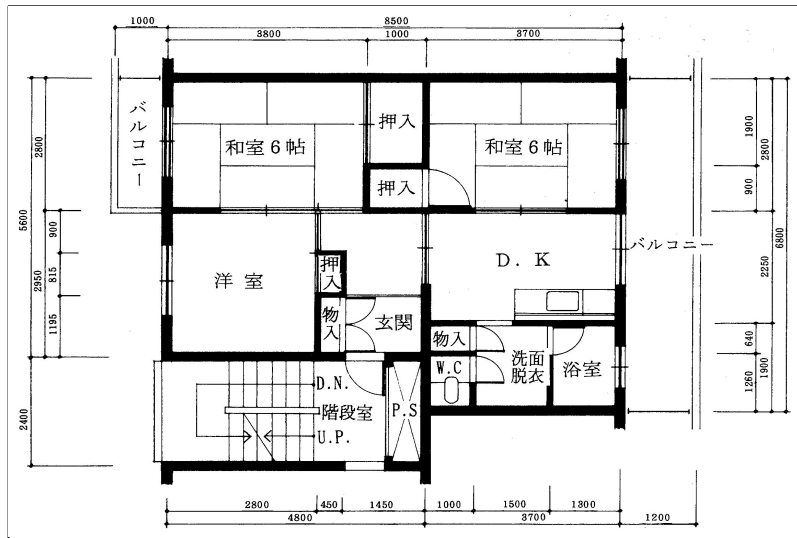

住戸図

403000_01_0.jpg

3DK-54.71m² (旧1-1) (5・6号棟)

住戸図

403000_02_0.jpg

4DK-66.61m² (旧1-2) (5・6号棟)

住戸図

403000_03_0.jpg

3DK-53.44m² (旧2) (3・4号棟)

※スケールは任意です。

住戸図

403000_04_0.jpg

3DK-58.29m² (旧1-1) (1・2号棟)

住戸図

403000_05_0.jpg

3DK-61.99m² (旧1-2) (1・2号棟)

※スケールは任意です。