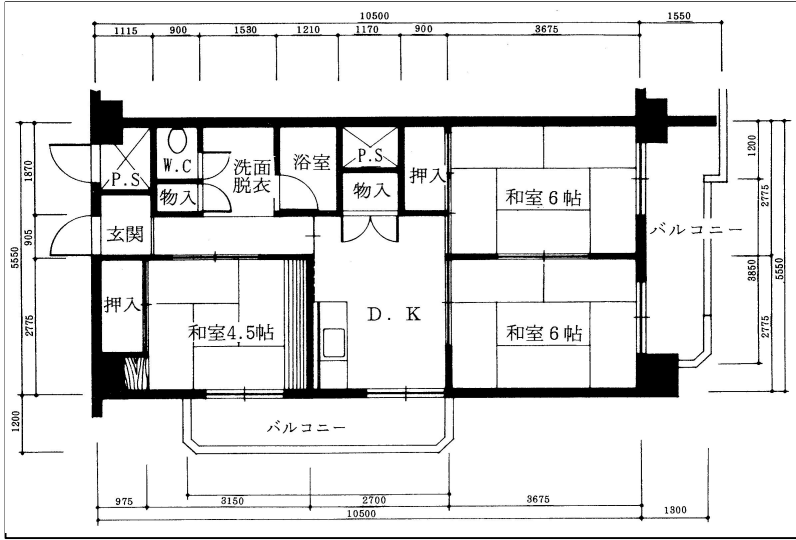

住戸図

403000_01_0.jpg

3DK-54.71m² (旧1-1) (5・6号棟)

住戸図

403000_02_0.jpg

4DK-66.61m² (旧1-2) (5・6号棟)

住戸図

403000_03_0.jpg

3DK-53.44m² (旧2) (3・4号棟)

※スケールは任意です。

住戸図

403000_04_0.jpg

3DK-58.29m² (旧1-1) (1・2号棟)

住戸図

403000_05_0.jpg

3DK-61.99m² (旧1-2) (1・2号棟)

※スケールは任意です。