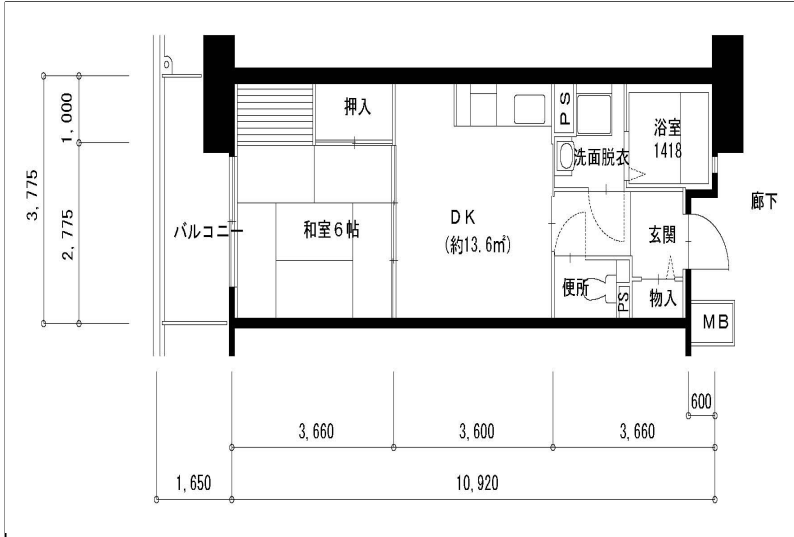

住戸図

326000_26_0.jpg

1DK-40.02m² (4号棟-S-2) (4号棟)