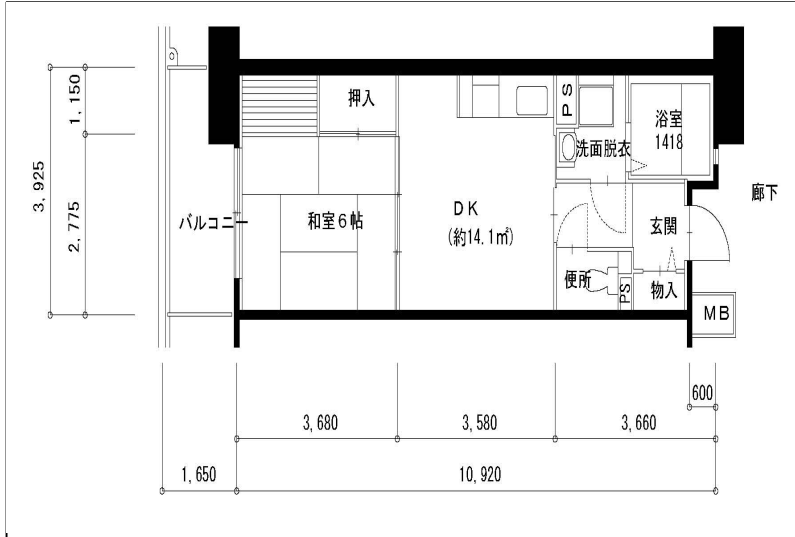

住戸図

326000_38_0.jpg

1DK-41.67m² (6号棟-S-3) (6号棟)