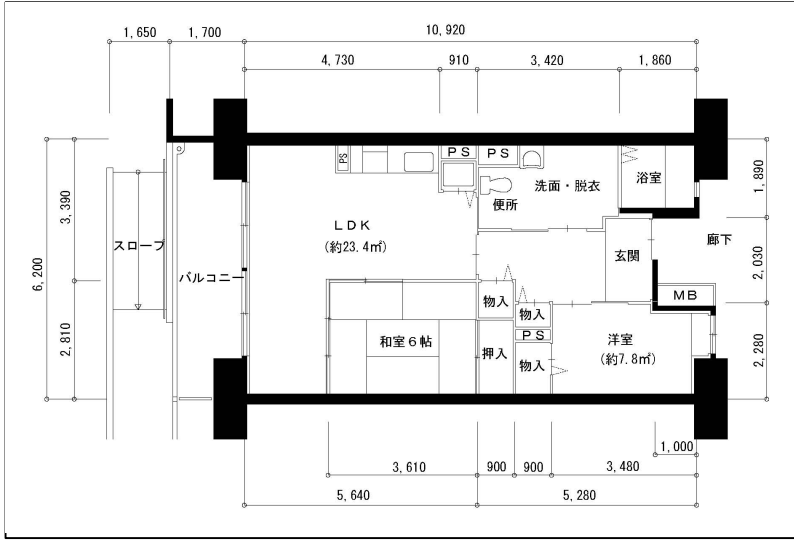

326000\_45\_0.jpg

3LDK-74.1m<sup>2</sup> (6号棟-O-1) (6号棟)

住戸図

326000\_46\_0.jpg

3LDK-75.52m<sup>2</sup> (6号棟-O-2) (6号棟)

※スケールは任意です。

住戸図

326000\_47\_0.jpg