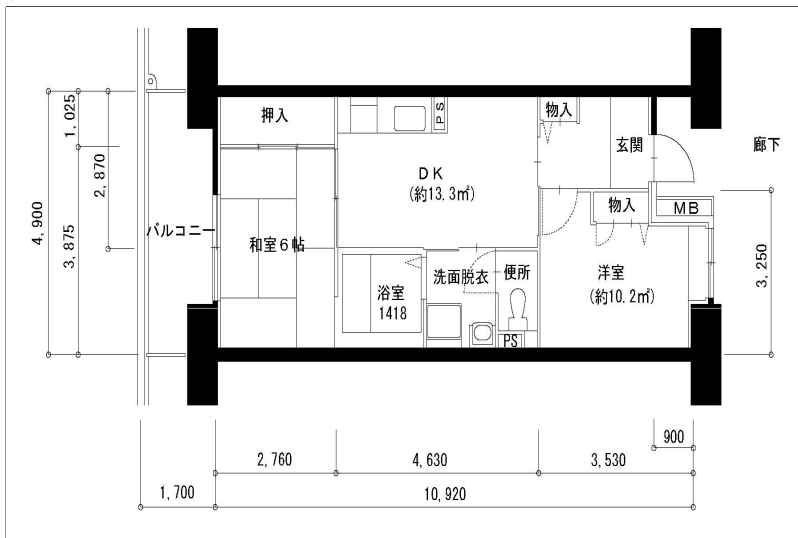

住戸図

326000\_02\_0.jpg

2DK-51.57m<sup>2</sup> (1号棟-M-1) (1号棟)

住戸図

326000\_03\_0.jpg

2LDK-55.94m<sup>2</sup> (1号棟-M-2) (1号棟)

住戸図

326000\_04\_0.jpg

3LDK-65.76m<sup>2</sup> (1号棟-L) (1号棟)

※スケールは任意です。

住戸図

326000\_05\_0.jpg

3LDK-76.07m<sup>2</sup> (1号棟-0-1) (1号棟)

住戸図

326000\_06\_0.jpg

3LDK-74.98m<sup>2</sup> (1号棟-0-2) (1号棟)

住戸図

326000\_07\_0.jpg

1DK-40.57m<sup>2</sup> (2号棟-S) (2号棟)

※スケールは任意です。

住戸図

326000\_08\_0.jpg

2DK-49.8m<sup>2</sup> (2号棟-M-1) (2号棟)

住戸図

326000\_09\_0.jpg

2DK-50.05m<sup>2</sup> (2号棟-M-2) (2号棟)

住戸図

326000\_10\_0.jpg

3LDK-65.53m<sup>2</sup> (2号棟-L-1) (2号棟)

※スケールは任意です。

住戸図

326000\_11\_0.jpg