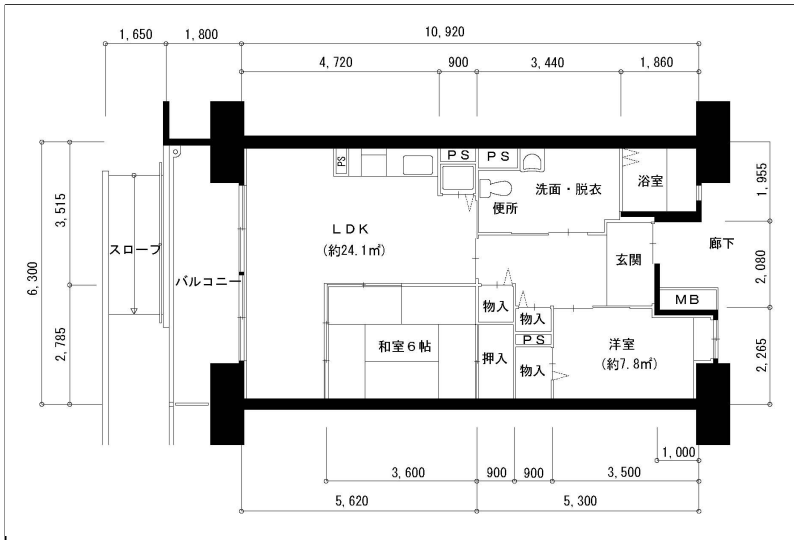

3LDK-67.44m<sup>2</sup> (2号棟-L-2) (2号棟)

住戸図

326000\_12\_0.jpg

3LDK-74.55m<sup>2</sup> (2号棟-O-1) (2号棟)

住戸図

326000\_13\_0.jpg

3LDK-74.67m<sup>2</sup> (2号棟-O-2) (2号棟)

※スケールは任意です。

住戸図

326000\_14\_0.jpg

2LDK-64.58m<sup>2</sup> (2号棟-車イス-1) (2号棟)

住戸図

326000\_15\_0.jpg

2LDK-66.49m<sup>2</sup> (2号棟-車イス-2) (2号棟)

住戸図

326000\_16\_0.jpg

1DK-40.3m<sup>2</sup> (3号棟-S-1) (3号棟)

※スケールは任意です。

住戸図

326000\_17\_0.jpg

1DK-42.76m<sup>2</sup> (3号棟-S-2) (3号棟)

住戸図

326000\_18\_0.jpg

2DK-49.52m<sup>2</sup> (3号棟-M-1) (3号棟)