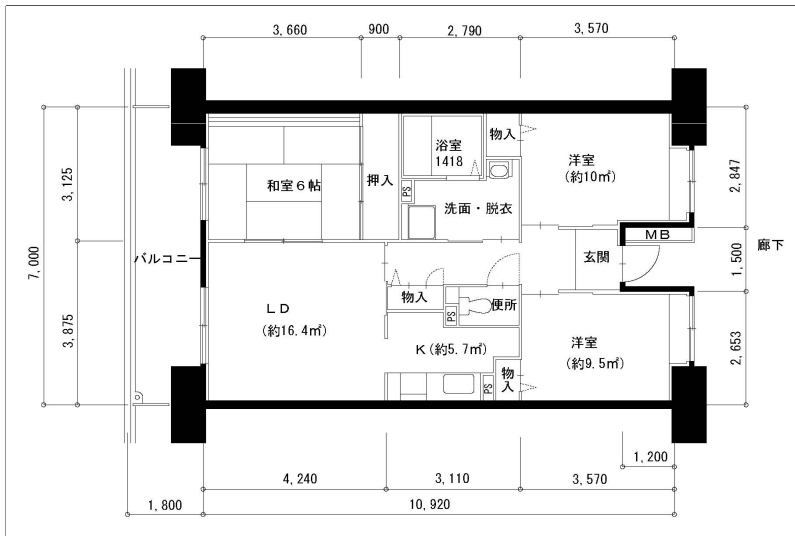

住戸図

326000\_07\_0.jpg

1DK-40.57m<sup>2</sup> (2号棟-S) (2号棟)

※スケールは任意です。

住戸図

326000\_08\_0.jpg

2DK-49.8m<sup>2</sup> (2号棟-M-1) (2号棟)

住戸図

326000\_09\_0.jpg

2DK-50.05m<sup>2</sup> (2号棟-M-2) (2号棟)

住戸図

326000\_10\_0.jpg

3LDK-65.53m<sup>2</sup> (2号棟-L-1) (2号棟)

※スケールは任意です。

住戸図

326000\_11\_0.jpg

3LDK-67.44m<sup>2</sup> (2号棟-L-2) (2号棟)

住戸図

326000\_12\_0.jpg

3LDK-74.55m<sup>2</sup> (2号棟-O-1) (2号棟)

住戸図

326000\_13\_0.jpg

3LDK-74.67m<sup>2</sup> (2号棟-O-2) (2号棟)

※スケールは任意です。

住戸図

326000\_14\_0.jpg

2LDK-64.58m<sup>2</sup> (2号棟-車イス-1) (2号棟)

住戸図

326000\_15\_0.jpg

2LDK-66.49m<sup>2</sup> (2号棟-車イス-2) (2号棟)

住戸図

326000\_16\_0.jpg