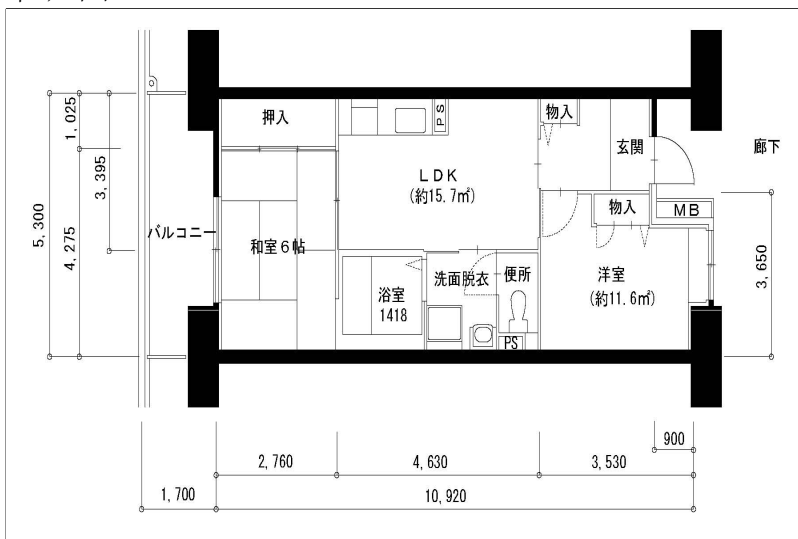

住戸図

326000\_02\_0.jpg

2DK-51.57m<sup>2</sup> (1号棟-M-1) (1号棟)

住戸図

326000\_03\_0.jpg

2LDK-55.94m<sup>2</sup> (1号棟-M-2) (1号棟)

住戸図

326000\_04\_0.jpg

3LDK-65.76m<sup>2</sup> (1号棟-L) (1号棟)

※スケールは任意です。

住戸図

326000\_05\_0.jpg

3LDK-76.07m<sup>2</sup> (1号棟-0-1) (1号棟)

住戸図

326000\_06\_0.jpg

3LDK-74.98m<sup>2</sup> (1号棟-0-2) (1号棟)

住戸図

326000\_07\_0.jpg

1DK-40.57m<sup>2</sup> (2号棟-S) (2号棟)

※スケールは任意です。

住戸図

326000\_08\_0.jpg

2DK-49.8m<sup>2</sup> (2号棟-M-1) (2号棟)

住戸図

326000\_09\_0.jpg

2DK-50.05m<sup>2</sup> (2号棟-M-2) (2号棟)

住戸図

326000\_10\_0.jpg

3LDK-65.53m<sup>2</sup> (2号棟-L-1) (2号棟)

※スケールは任意です。

住戸図

326000\_11\_0.jpg