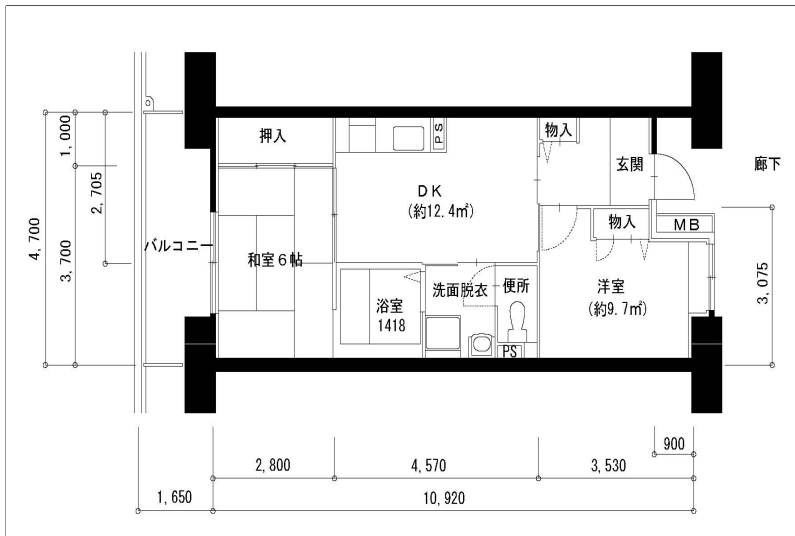

住戸図

326000\_38\_0.jpg

1DK-41.67m<sup>2</sup> (6号棟-S-3) (6号棟)

住戸図

326000\_39\_0.jpg

1DK-40.03m<sup>2</sup> (6号棟-S-4) (6号棟)

住戸図

326000\_40\_0.jpg

2DK-49.41m<sup>2</sup> (6号棟-M) (6号棟)

※スケールは任意です。

住戸図

326000\_41\_0.jpg

3LDK-64.88㎡ (6号棟-L-1) (6号棟)

住戸図

326000\_42\_0.jpg

3LDK-66.3㎡ (6号棟-L-2) (6号棟)