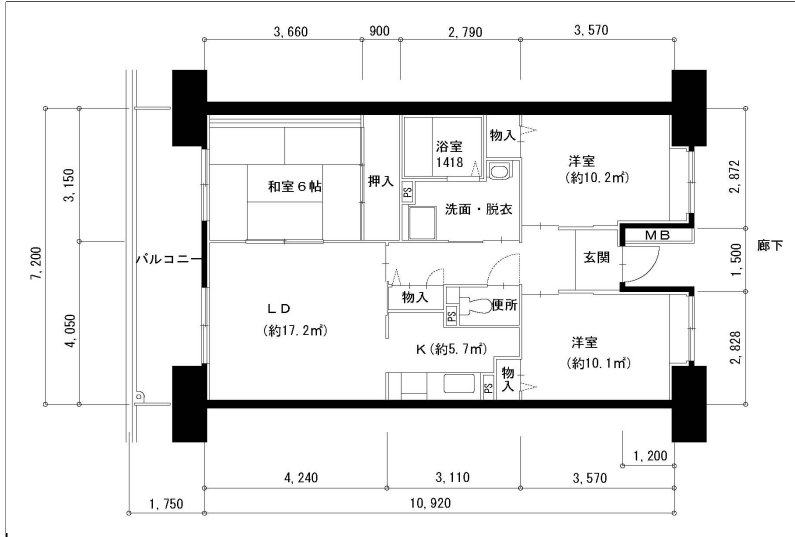

住戸図

326000\_19\_0.jpg

2DK-49.8m<sup>2</sup> (3号棟-M-2) (3号棟)

※スケールは任意です。

住戸図

326000\_20\_0. jpg

3LDK-67.44m<sup>2</sup> (3号棟-L-1) (3号棟)

住戸図

326000\_21\_0. jpg

3LDK-64.71m<sup>2</sup> (3号棟-L-2) (3号棟)

住戸図

326000\_22\_0. jpg

3LDK-67.44m<sup>2</sup> (3号棟-L-3) (3号棟)

※スケールは任意です。

住戸図

326000\_23\_0.jpg

3LDK-76.82m<sup>2</sup> (3号棟-0-1) (3号棟)

住戸図

326000\_24\_0.jpg

3LDK-74.64m<sup>2</sup> (3号棟-0-2) (3号棟)

住戸図

326000\_25\_0.jpg

1DK-39.91m<sup>2</sup> (4号棟-S-1) (4号棟)

※スケールは任意です。