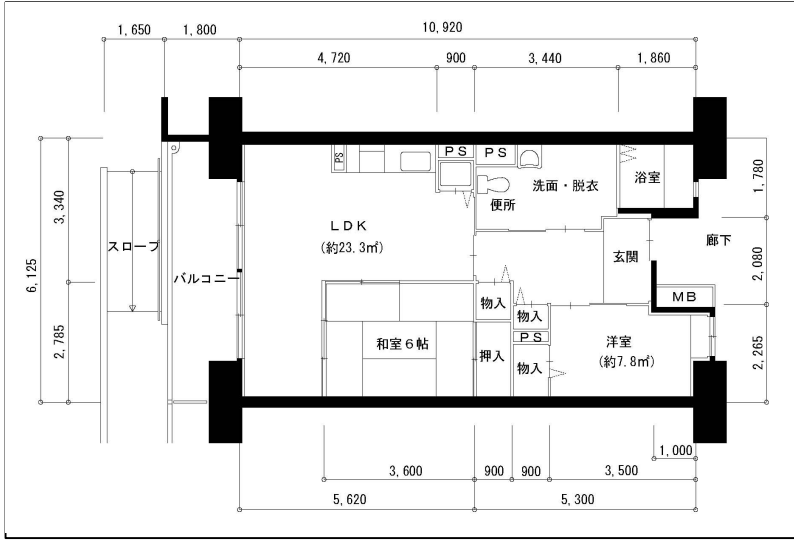

326000\_09\_0.jpg

2DK-50.05m<sup>2</sup> (2号棟-M-2) (2号棟)

住戸図

326000\_10\_0.jpg

3LDK-65.53m<sup>2</sup> (2号棟-L-1) (2号棟)

※スケールは任意です。

住戸図

326000\_11\_0.jpg

3LDK-67.44m<sup>2</sup> (2号棟-L-2) (2号棟)

住戸図

326000\_12\_0.jpg

3LDK-74.55m<sup>2</sup> (2号棟-O-1) (2号棟)

住戸図

326000\_13\_0.jpg

3LDK-74.67m<sup>2</sup> (2号棟-O-2) (2号棟)

※スケールは任意です。

住戸図

326000\_14\_0.jpg

2LDK-64.58m<sup>2</sup> (2号棟-車イス-1) (2号棟)

住戸図

326000\_15\_0.jpg

2LDK-66.49m<sup>2</sup> (2号棟-車イス-2) (2号棟)

住戸図

326000\_16\_0.jpg