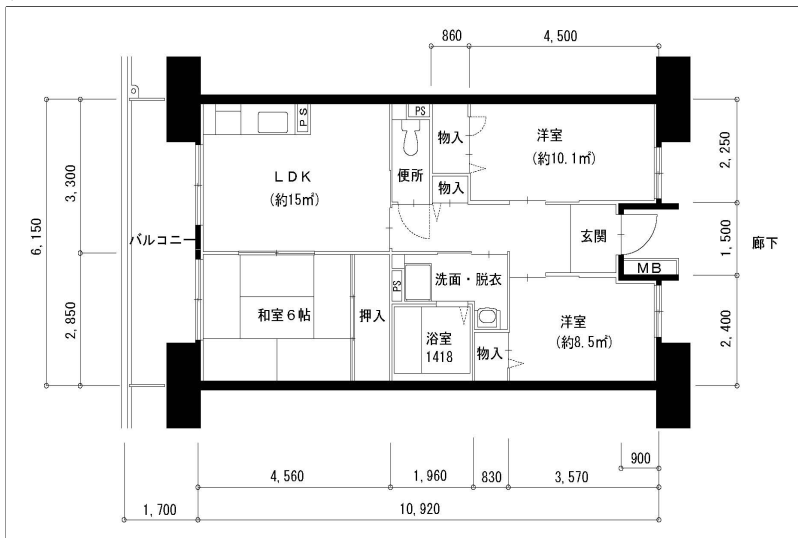

住戸図

326000\_31\_0.jpg

2DK-50.48m<sup>2</sup> (5号棟-M) (5号棟)

※スケールは任意です。

住戸図

326000\_32\_0.jpg

3LDK-65.8m<sup>2</sup> (5号棟-L) (5号棟)

住戸図

326000\_33\_0.jpg

3LDK-74.43m<sup>2</sup> (5号棟-0-1) (5号棟)

住戸図

326000\_34\_0.jpg

3LDK-74.70m<sup>2</sup> (5号棟-0-2) (5号棟)

※スケールは任意です。

住戸図

326000\_35\_0.jpg