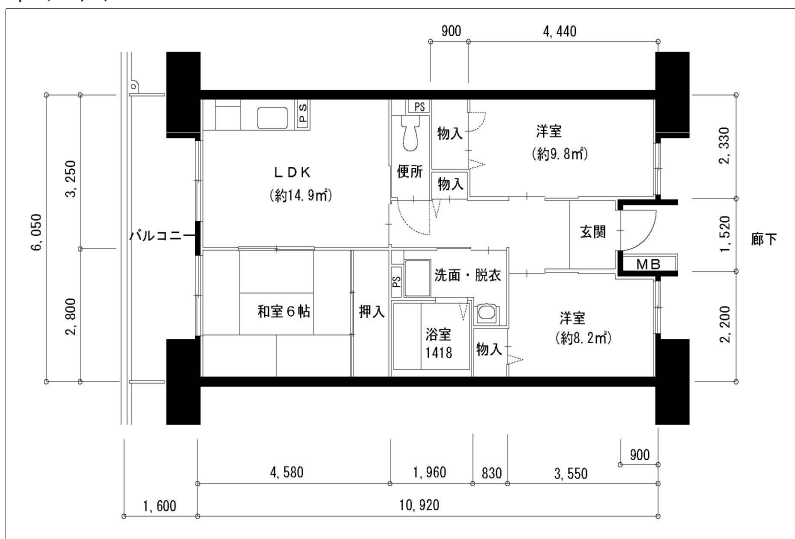

2DK-49.41m<sup>2</sup> (6号棟-M) (6号棟)

※スケールは任意です。

住戸図

326000\_41\_0.jpg

3LDK-64.88㎡ (6号棟-L-1) (6号棟)

住戸図

326000\_42\_0.jpg

3LDK-66.3㎡ (6号棟-L-2) (6号棟)

住戸図

326000\_43\_0.jpg

3LDK-64.67㎡ (6号棟-L-3) (6号棟)

※スケールは任意です。

住戸図

326000\_44\_0.jpg

3LDK-66.3m<sup>2</sup> (6号棟-L-4) (6号棟)

住戸図