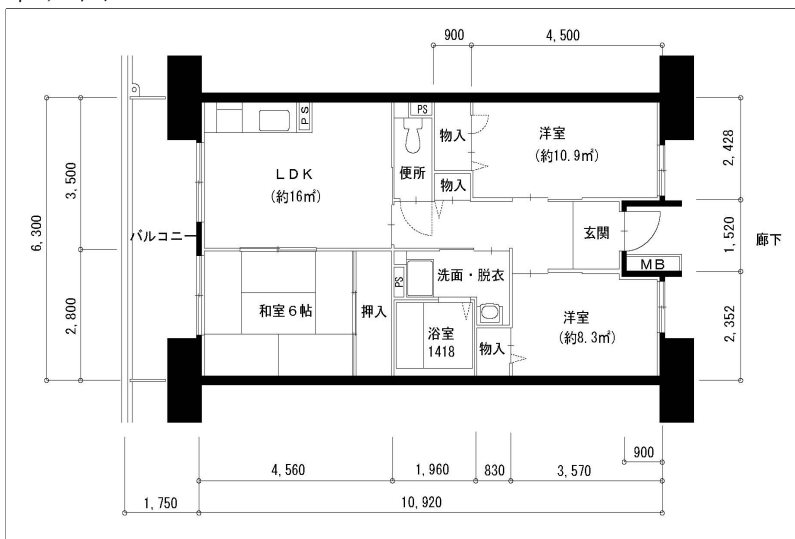

1DK-40.3m<sup>2</sup> (3号棟-S-1) (3号棟)

※スケールは任意です。

住戸図

326000\_17\_0.jpg

1DK-42.76m<sup>2</sup> (3号棟-S-2) (3号棟)

住戸図

326000\_18\_0.jpg

2DK-49.52m<sup>2</sup> (3号棟-M-1) (3号棟)

住戸図

326000\_19\_0.jpg

2DK-49.8m<sup>2</sup> (3号棟-M-2) (3号棟)

※スケールは任意です。

住戸図

326000\_20\_0. jpg

3LDK-67.44m<sup>2</sup> (3号棟-L-1) (3号棟)

住戸図

326000\_21\_0. jpg

3LDK-64.71m<sup>2</sup> (3号棟-L-2) (3号棟)

住戸図

326000\_22\_0. jpg

3LDK-67.44m<sup>2</sup> (3号棟-L-3) (3号棟)

※スケールは任意です。

住戸図

326000\_23\_0.jpg