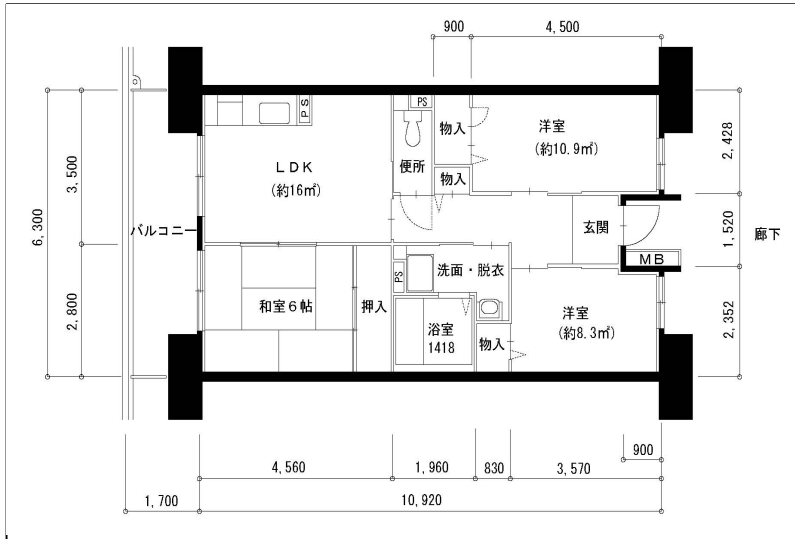

1DK-40.3m<sup>2</sup> (3号棟-S-1) (3号棟)

※スケールは任意です。

住戸図

326000\_17\_0.jpg

1DK-42.76m<sup>2</sup> (3号棟-S-2) (3号棟)

住戸図

326000\_18\_0.jpg

2DK-49.52m<sup>2</sup> (3号棟-M-1) (3号棟)

住戸図

326000\_19\_0.jpg

2DK-49.8m<sup>2</sup> (3号棟-M-2) (3号棟)

※スケールは任意です。

住戸図

326000\_20\_0. jpg

3LDK-67.44m<sup>2</sup> (3号棟-L-1) (3号棟)

住戸図

326000\_21\_0. jpg

3LDK-64.71m<sup>2</sup> (3号棟-L-2) (3号棟)

住戸図

326000\_22\_0. jpg

3LDK-67.44m<sup>2</sup> (3号棟-L-3) (3号棟)

※スケールは任意です。

住戸図

326000\_23\_0.jpg