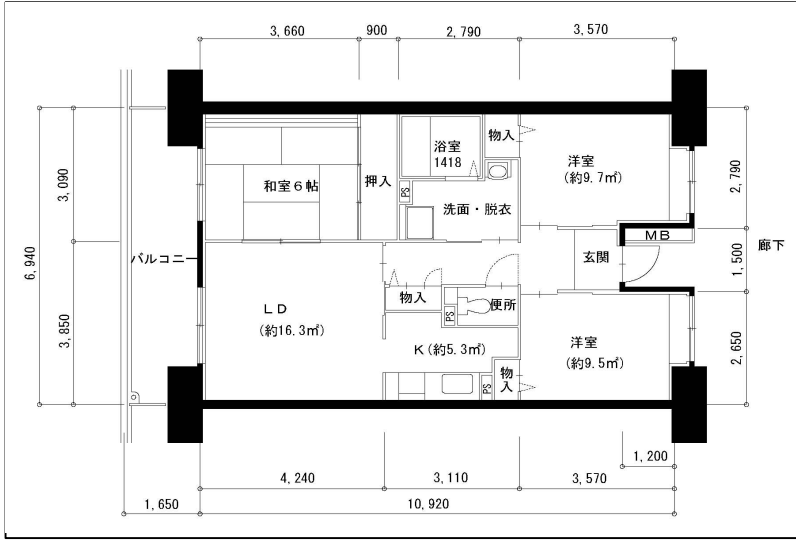

3LDK-76.82m<sup>2</sup> (3号棟-0-1) (3号棟)

住戸図

326000\_24\_0.jpg

3LDK-74.64m<sup>2</sup> (3号棟-0-2) (3号棟)

住戸図

326000\_25\_0.jpg

1DK-39.91m<sup>2</sup> (4号棟-S-1) (4号棟)

※スケールは任意です。

住戸図

326000\_26\_0.jpg

1DK-40.02m<sup>2</sup> (4号棟-S-2) (4号棟)

住戸図

326000\_27\_0.jpg

2DK-49.22m<sup>2</sup> (4号棟-M) (4号棟)

住戸図

326000\_28\_0.jpg

3DK-64.49m<sup>2</sup> (4号棟-L) (4号棟)

※スケールは任意です。

住戸図

326000\_29\_0.jpg

3LDK-73.78m<sup>2</sup> (4号棟-0) (4号棟)

住戸図

326000\_30\_0.jpg

1DK-40.57m<sup>2</sup> (5号棟-S) (5号棟)