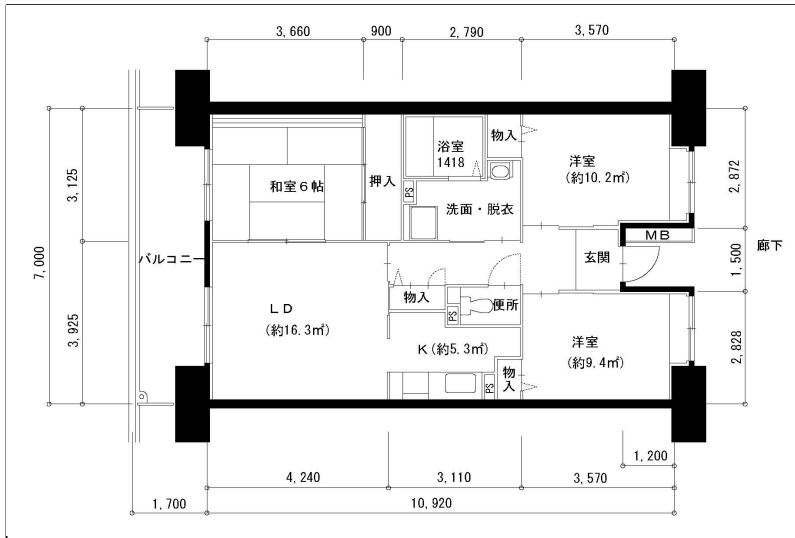

住戸図

326000\_19\_0.jpg

2DK-49.8m<sup>2</sup> (3号棟-M-2) (3号棟)

※スケールは任意です。

住戸図

326000\_20\_0. jpg

3LDK-67.44m<sup>2</sup> (3号棟-L-1) (3号棟)

住戸図

326000\_21\_0. jpg

3LDK-64.71m<sup>2</sup> (3号棟-L-2) (3号棟)

住戸図

326000\_22\_0. jpg

3LDK-67.44m<sup>2</sup> (3号棟-L-3) (3号棟)

※スケールは任意です。

住戸図

326000\_23\_0.jpg

3LDK-76.82m<sup>2</sup> (3号棟-0-1) (3号棟)

住戸図

326000\_24\_0.jpg

3LDK-74.64m<sup>2</sup> (3号棟-0-2) (3号棟)

住戸図

326000\_25\_0.jpg

1DK-39.91m<sup>2</sup> (4号棟-S-1) (4号棟)

※スケールは任意です。