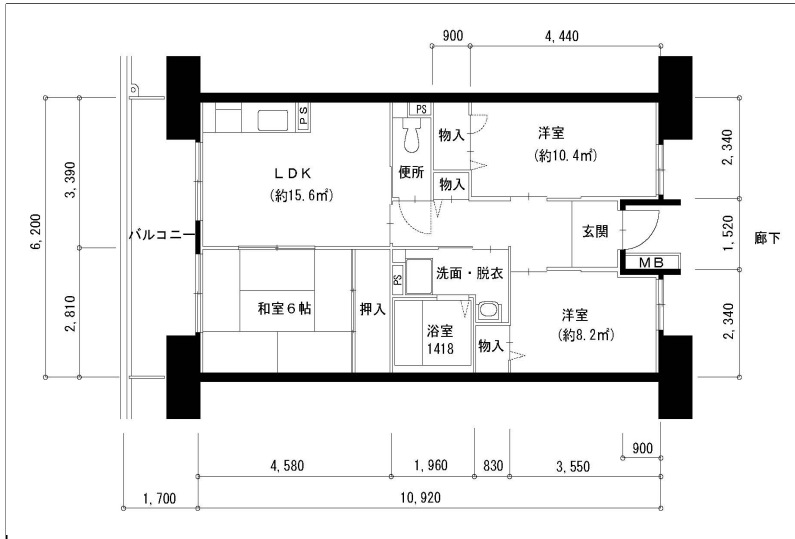

2DK-49.41m<sup>2</sup> (6号棟-M) (6号棟)

※スケールは任意です。

住戸図

326000\_41\_0.jpg

3LDK-64.88㎡ (6号棟-L-1) (6号棟)

住戸図

326000\_42\_0.jpg

3LDK-66.3㎡ (6号棟-L-2) (6号棟)

住戸図

326000\_43\_0.jpg

3LDK-64.67㎡ (6号棟-L-3) (6号棟)

※スケールは任意です。

住戸図

326000\_44\_0.jpg

3LDK-66.3m<sup>2</sup> (6号棟-L-4) (6号棟)

住戸図

326000\_45\_0.jpg

3LDK-74.1m<sup>2</sup> (6号棟-O-1) (6号棟)

住戸図

326000\_46\_0.jpg

3LDK-75.52m<sup>2</sup> (6号棟-O-2) (6号棟)

※スケールは任意です。

住戸図

326000\_47\_0.jpg