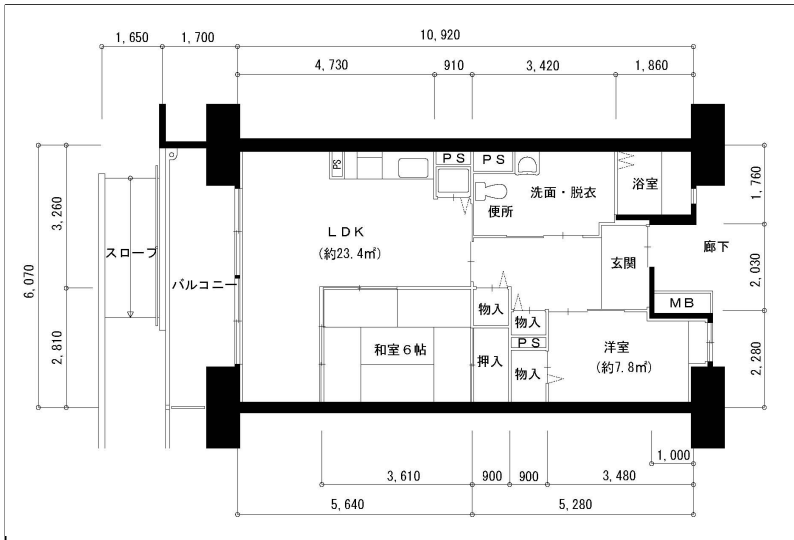

住戸図

326000_48_0.jpg

2LDK-63.77m² (6号棟-車イス-2) (6号棟)