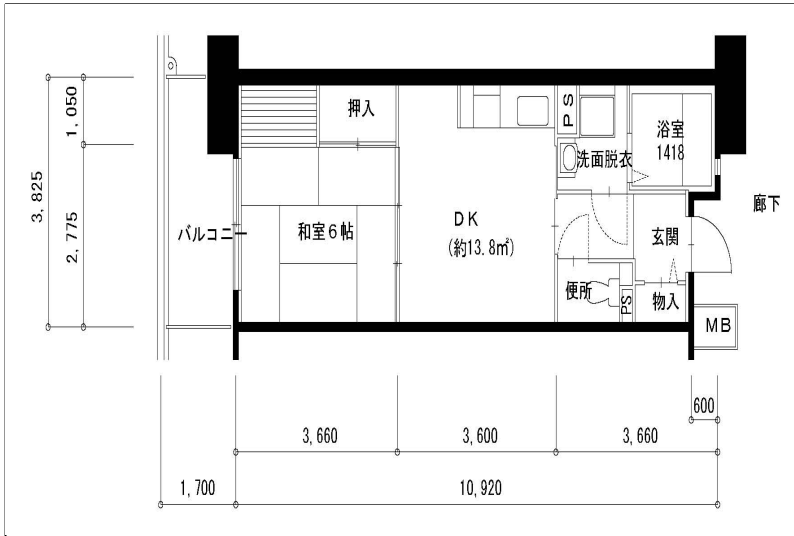

住戸図

326000\_02\_0.jpg

2DK-51.57m<sup>2</sup> (1号棟-M-1) (1号棟)

住戸図

326000\_03\_0.jpg

2LDK-55.94m<sup>2</sup> (1号棟-M-2) (1号棟)

住戸図

326000\_04\_0.jpg

3LDK-65.76m<sup>2</sup> (1号棟-L) (1号棟)

※スケールは任意です。

住戸図

326000\_05\_0.jpg

3LDK-76.07m<sup>2</sup> (1号棟-0-1) (1号棟)

住戸図

326000\_06\_0.jpg

3LDK-74.98m<sup>2</sup> (1号棟-0-2) (1号棟)

住戸図

326000\_07\_0.jpg

1DK-40.57m<sup>2</sup> (2号棟-S) (2号棟)

※スケールは任意です。

住戸図

326000\_08\_0.jpg

2DK-49.8m<sup>2</sup> (2号棟-M-1) (2号棟)

住戸図

326000\_09\_0.jpg

2DK-50.05m<sup>2</sup> (2号棟-M-2) (2号棟)

住戸図

326000\_10\_0.jpg

3LDK-65.53m<sup>2</sup> (2号棟-L-1) (2号棟)

※スケールは任意です。

住戸図

326000\_11\_0.jpg