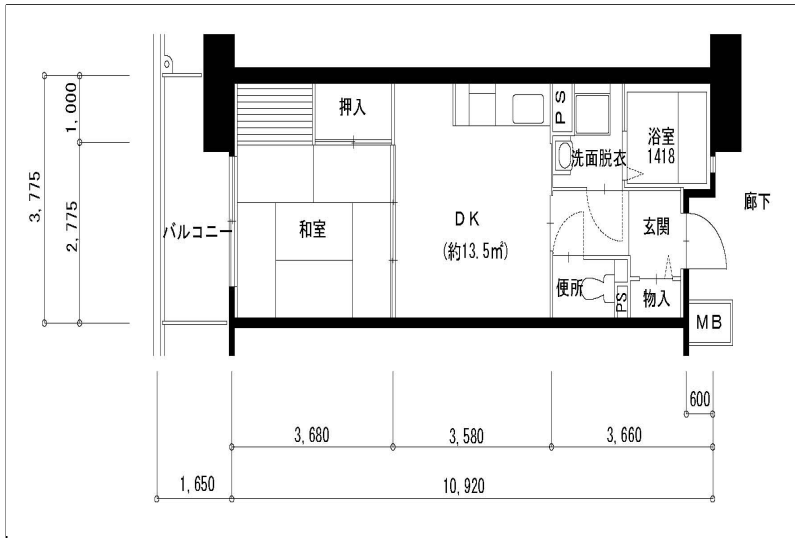

住戸図

326000\_38\_0.jpg

1DK-41.67m<sup>2</sup> (6号棟-S-3) (6号棟)

住戸図

326000\_39\_0.jpg

1DK-40.03m<sup>2</sup> (6号棟-S-4) (6号棟)

住戸図

326000\_40\_0.jpg

2DK-49.41m<sup>2</sup> (6号棟-M) (6号棟)

※スケールは任意です。

住戸図

326000\_41\_0.jpg

3LDK-64.88㎡ (6号棟-L-1) (6号棟)

住戸図

326000\_42\_0.jpg

3LDK-66.3㎡ (6号棟-L-2) (6号棟)