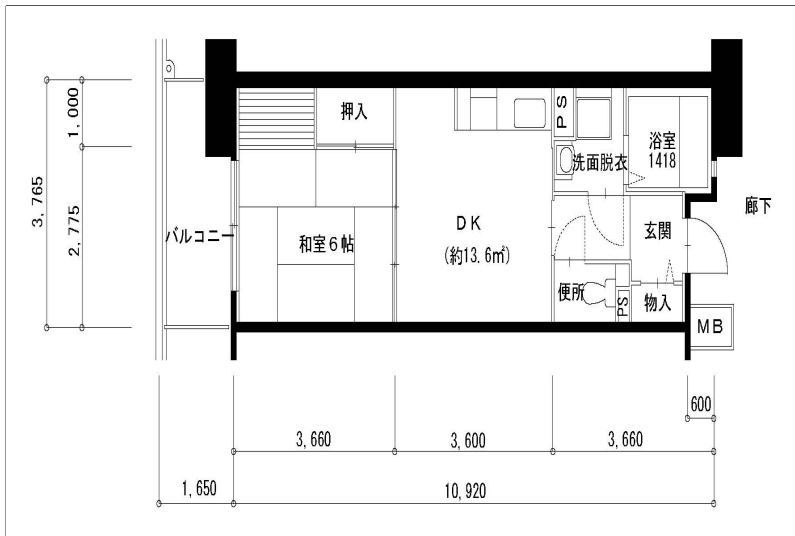

326000\_21\_0. jpg

3LDK-64.71m<sup>2</sup> (3号棟-L-2) (3号棟)

住戸図

326000\_22\_0. jpg

3LDK-67.44m<sup>2</sup> (3号棟-L-3) (3号棟)

※スケールは任意です。

住戸図

326000\_23\_0.jpg

3LDK-76.82m<sup>2</sup> (3号棟-0-1) (3号棟)

住戸図

326000\_24\_0.jpg

3LDK-74.64m<sup>2</sup> (3号棟-0-2) (3号棟)

住戸図

326000\_25\_0.jpg

1DK-39.91m<sup>2</sup> (4号棟-S-1) (4号棟)

※スケールは任意です。

住戸図

326000\_26\_0.jpg

1DK-40.02m<sup>2</sup> (4号棟-S-2) (4号棟)

住戸図

326000\_27\_0.jpg

2DK-49.22m<sup>2</sup> (4号棟-M) (4号棟)

住戸図

326000\_28\_0.jpg