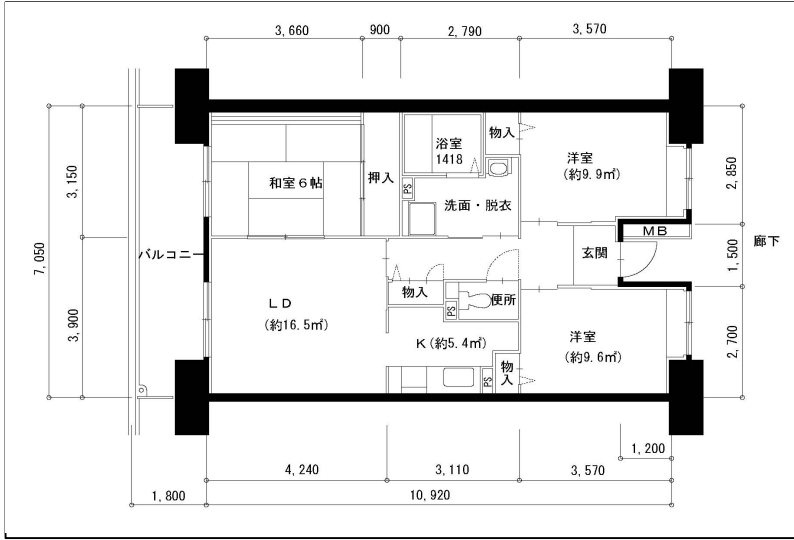

住戸図

326000\_31\_0.jpg

2DK-50.48m<sup>2</sup> (5号棟-M) (5号棟)

※スケールは任意です。

住戸図

326000\_32\_0.jpg

3LDK-65.8m<sup>2</sup> (5号棟-L) (5号棟)

住戸図

326000\_33\_0.jpg

3LDK-74.43m<sup>2</sup> (5号棟-0-1) (5号棟)

住戸図

326000\_34\_0.jpg

3LDK-74.70m<sup>2</sup> (5号棟-0-2) (5号棟)

※スケールは任意です。

住戸図

326000\_35\_0.jpg

3LDK-74.98m<sup>2</sup> (5号棟-0-3) (5号棟)

住戸図

326000\_36\_0.jpg

1DK-40.14m<sup>2</sup> (6号棟-S-1) (6号棟)

住戸図

326000\_37\_0.jpg

1DK-41.156m<sup>2</sup> (6号棟-S-2) (6号棟)

※スケールは任意です。