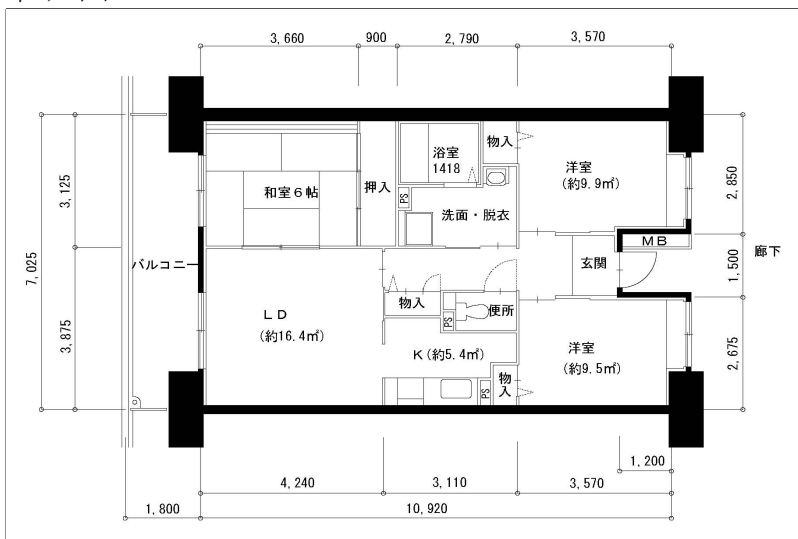

住戸図

326000\_31\_0.jpg

2DK-50.48m<sup>2</sup> (5号棟-M) (5号棟)

※スケールは任意です。

住戸図

326000\_32\_0.jpg

3LDK-65.8m<sup>2</sup> (5号棟-L) (5号棟)

住戸図

326000\_33\_0.jpg

3LDK-74.43m<sup>2</sup> (5号棟-0-1) (5号棟)

住戸図

326000\_34\_0.jpg

3LDK-74.70m<sup>2</sup> (5号棟-0-2) (5号棟)

※スケールは任意です。

住戸図

326000\_35\_0.jpg