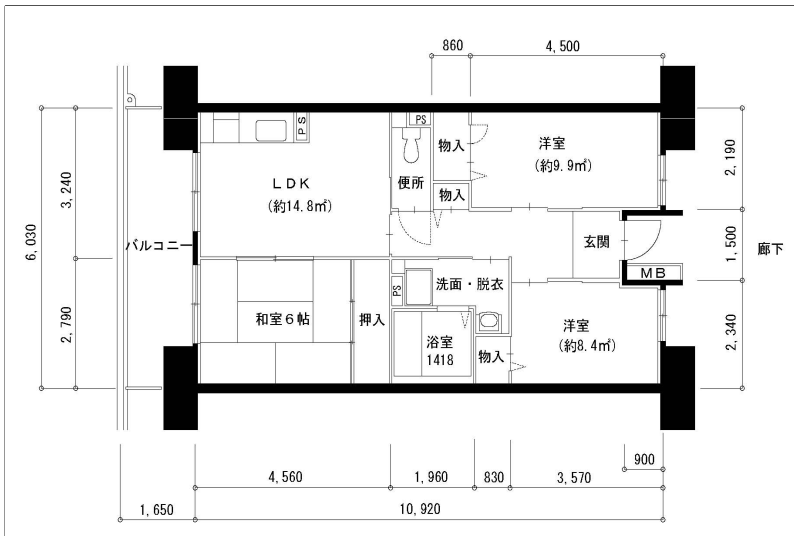

3LDK-76.82m<sup>2</sup> (3号棟-0-1) (3号棟)

住戸図

326000\_24\_0.jpg

3LDK-74.64m<sup>2</sup> (3号棟-0-2) (3号棟)

住戸図

326000\_25\_0.jpg

1DK-39.91m<sup>2</sup> (4号棟-S-1) (4号棟)

※スケールは任意です。

住戸図

326000\_26\_0.jpg

1DK-40.02m<sup>2</sup> (4号棟-S-2) (4号棟)

住戸図

326000\_27\_0.jpg

2DK-49.22m<sup>2</sup> (4号棟-M) (4号棟)

住戸図

326000\_28\_0.jpg

3DK-64.49m<sup>2</sup> (4号棟-L) (4号棟)

※スケールは任意です。

住戸図

326000\_29\_0.jpg

3LDK-73.78m<sup>2</sup> (4号棟-0) (4号棟)

住戸図

326000\_30\_0.jpg

1DK-40.57m<sup>2</sup> (5号棟-S) (5号棟)