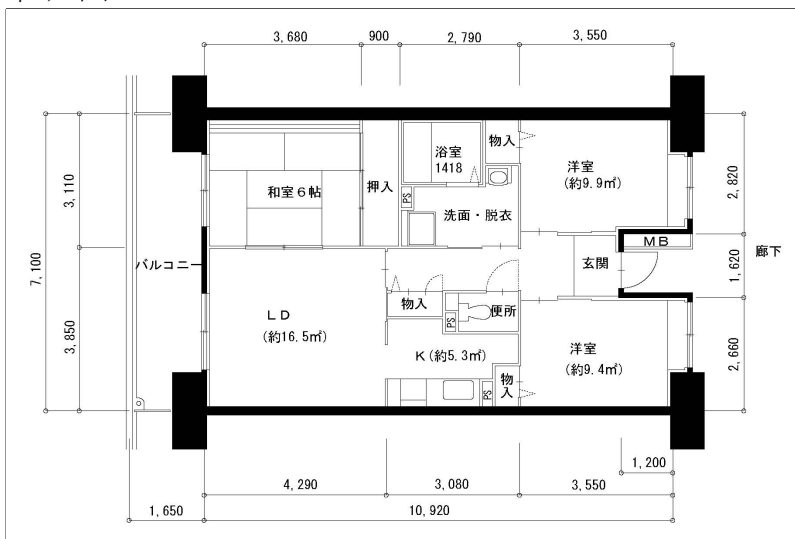

住戸図

326000_46_0.jpg

3LDK-75.52m² (6号棟-O-2) (6号棟)

※スケールは任意です。