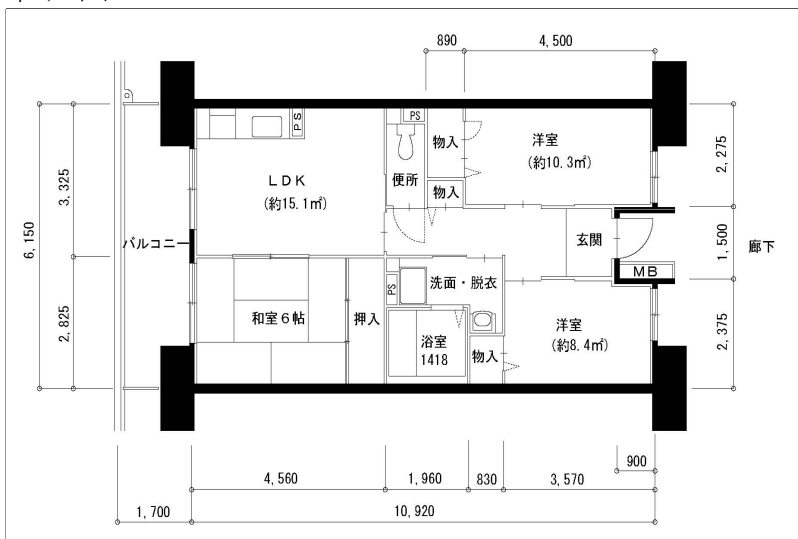

住戸図

326000\_02\_0.jpg

2DK-51.57m<sup>2</sup> (1号棟-M-1) (1号棟)

住戸図

326000\_03\_0.jpg

2LDK-55.94m<sup>2</sup> (1号棟-M-2) (1号棟)

住戸図

326000\_04\_0.jpg

3LDK-65.76m<sup>2</sup> (1号棟-L) (1号棟)

※スケールは任意です。

住戸図

326000\_05\_0.jpg

3LDK-76.07m<sup>2</sup> (1号棟-0-1) (1号棟)

住戸図

326000\_06\_0.jpg

3LDK-74.98m<sup>2</sup> (1号棟-0-2) (1号棟)

住戸図

326000\_07\_0.jpg

1DK-40.57m<sup>2</sup> (2号棟-S) (2号棟)

※スケールは任意です。

住戸図

326000\_08\_0.jpg

2DK-49.8m<sup>2</sup> (2号棟-M-1) (2号棟)

住戸図

326000\_09\_0.jpg

2DK-50.05m<sup>2</sup> (2号棟-M-2) (2号棟)

住戸図

326000\_10\_0.jpg

3LDK-65.53m<sup>2</sup> (2号棟-L-1) (2号棟)

※スケールは任意です。

住戸図

326000\_11\_0.jpg