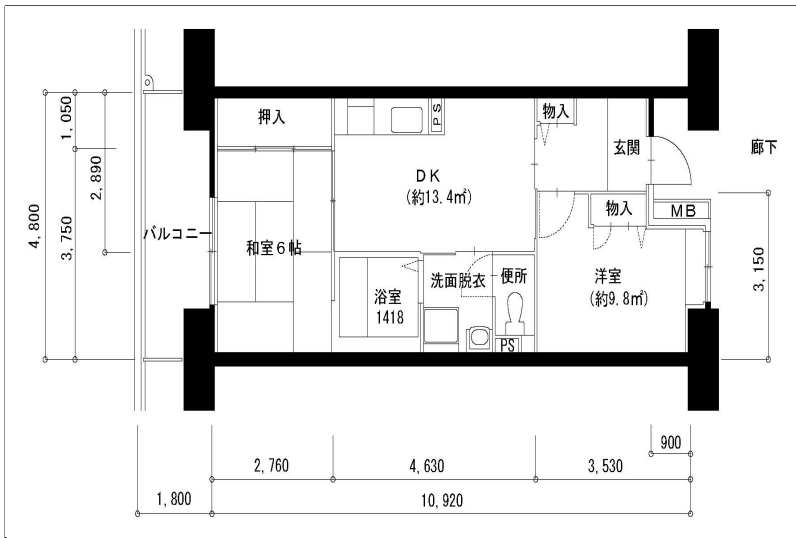

3DK-64.49m<sup>2</sup> (4号棟-L) (4号棟)

※スケールは任意です。

住戸図

326000\_29\_0.jpg

3LDK-73.78m<sup>2</sup> (4号棟-0) (4号棟)

住戸図

326000\_30\_0.jpg

1DK-40.57m<sup>2</sup> (5号棟-S) (5号棟)

住戸図

326000\_31\_0.jpg

2DK-50.48m<sup>2</sup> (5号棟-M) (5号棟)

※スケールは任意です。

住戸図

326000\_32\_0.jpg

3LDK-65.8m<sup>2</sup> (5号棟-L) (5号棟)

住戸図