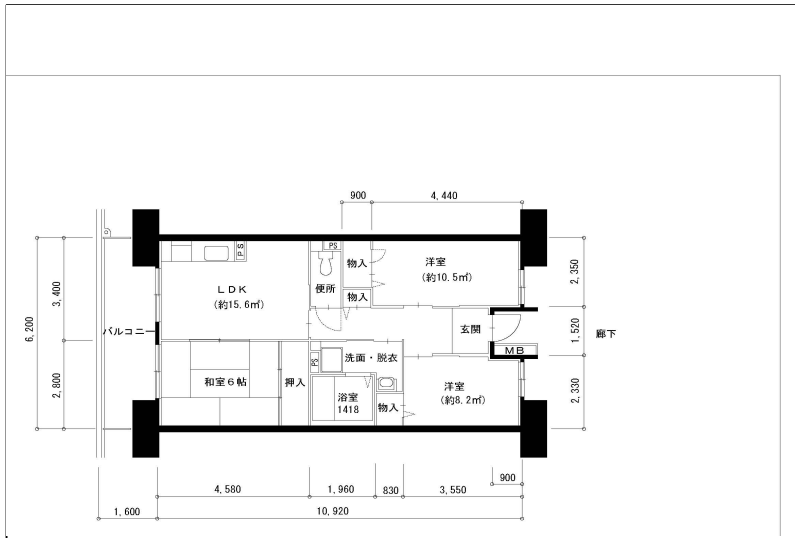

2DK-49.41m<sup>2</sup> (6号棟-M) (6号棟)

※スケールは任意です。

住戸図

326000\_41\_0.jpg

3LDK-64.88㎡ (6号棟-L-1) (6号棟)

住戸図

326000\_42\_0.jpg

3LDK-66.3㎡ (6号棟-L-2) (6号棟)