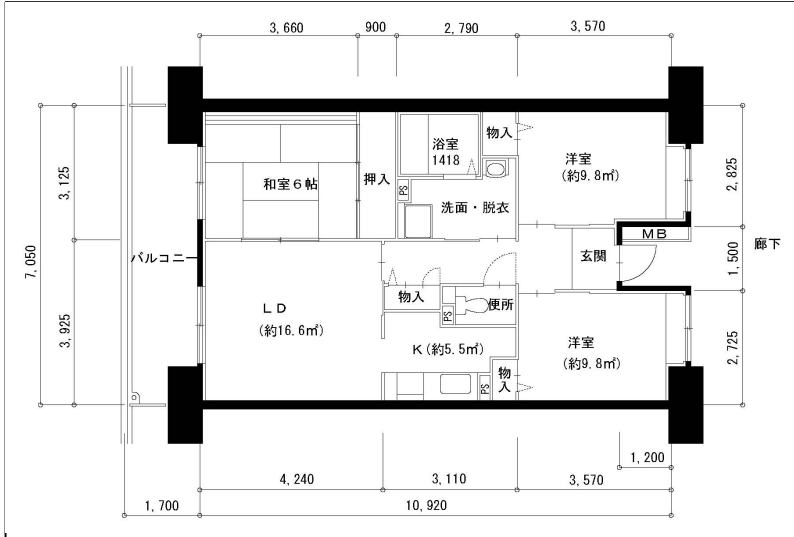

住戸図

326000\_02\_0.jpg

2DK-51.57m<sup>2</sup> (1号棟-M-1) (1号棟)

住戸図

326000\_03\_0.jpg

2LDK-55.94m<sup>2</sup> (1号棟-M-2) (1号棟)

住戸図

326000\_04\_0.jpg

3LDK-65.76m<sup>2</sup> (1号棟-L) (1号棟)

※スケールは任意です。

住戸図

326000\_05\_0.jpg

3LDK-76.07m<sup>2</sup> (1号棟-0-1) (1号棟)

住戸図

326000\_06\_0.jpg

3LDK-74.98m<sup>2</sup> (1号棟-0-2) (1号棟)

住戸図

326000\_07\_0.jpg

1DK-40.57m<sup>2</sup> (2号棟-S) (2号棟)

※スケールは任意です。

住戸図

326000\_08\_0.jpg

2DK-49.8m<sup>2</sup> (2号棟-M-1) (2号棟)

住戸図

326000\_09\_0.jpg

2DK-50.05m<sup>2</sup> (2号棟-M-2) (2号棟)

住戸図

326000\_10\_0.jpg

3LDK-65.53m<sup>2</sup> (2号棟-L-1) (2号棟)

※スケールは任意です。

住戸図

326000\_11\_0.jpg