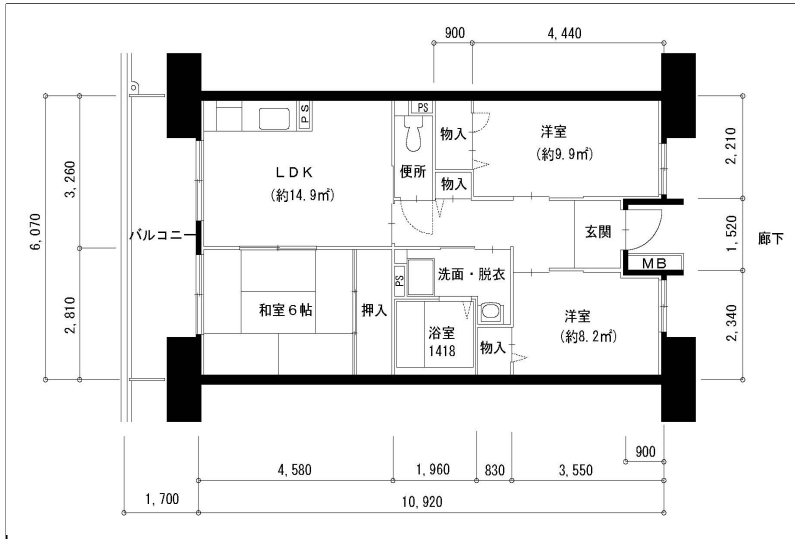

住戸図

326000\_38\_0.jpg

1DK-41.67m<sup>2</sup> (6号棟-S-3) (6号棟)

住戸図

326000\_39\_0.jpg

1DK-40.03m<sup>2</sup> (6号棟-S-4) (6号棟)

住戸図

326000\_40\_0.jpg

2DK-49.41m<sup>2</sup> (6号棟-M) (6号棟)

※スケールは任意です。

住戸図

326000\_41\_0.jpg

3LDK-64.88㎡ (6号棟-L-1) (6号棟)

住戸図

326000\_42\_0.jpg

3LDK-66.3㎡ (6号棟-L-2) (6号棟)