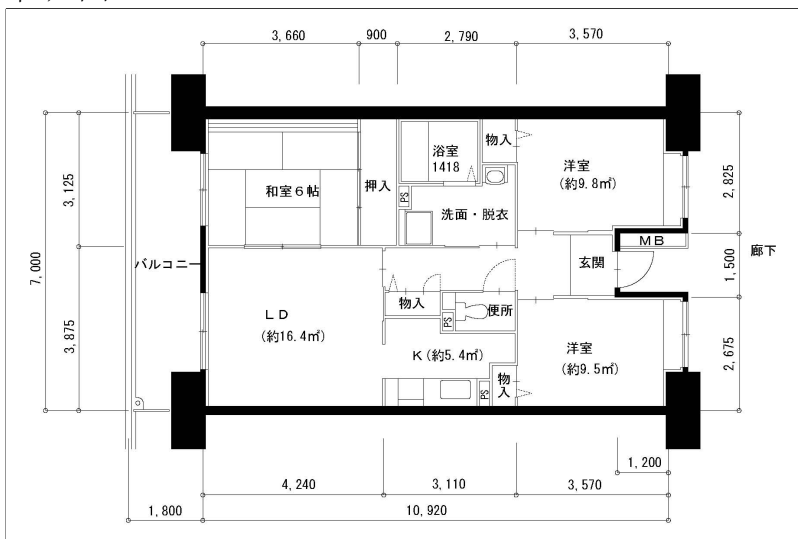

住戸図

326000\_31\_0.jpg

2DK-50.48m<sup>2</sup> (5号棟-M) (5号棟)

※スケールは任意です。

住戸図

326000\_32\_0.jpg

3LDK-65.8m<sup>2</sup> (5号棟-L) (5号棟)

住戸図

326000\_33\_0.jpg

3LDK-74.43m<sup>2</sup> (5号棟-0-1) (5号棟)

住戸図

326000\_34\_0.jpg

3LDK-74.70m<sup>2</sup> (5号棟-0-2) (5号棟)

※スケールは任意です。

住戸図

326000\_35\_0.jpg