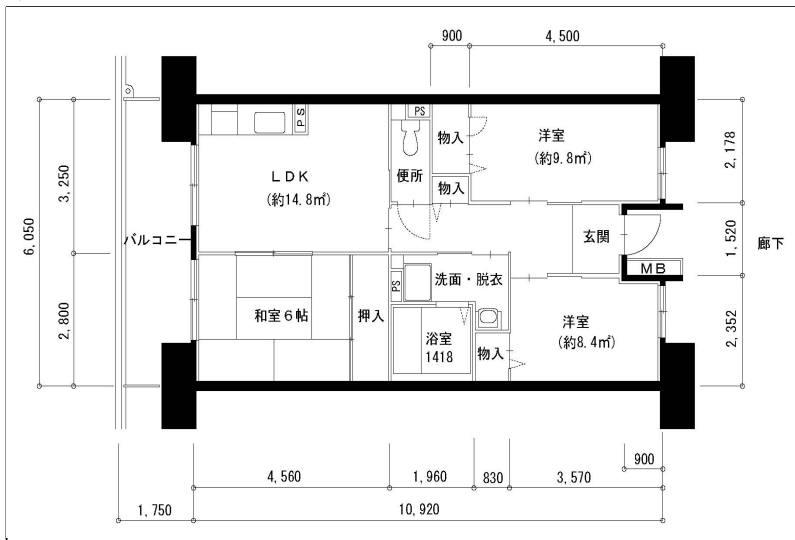

1DK-40.3m<sup>2</sup> (3号棟-S-1) (3号棟)

※スケールは任意です。

住戸図

326000\_17\_0.jpg

1DK-42.76m<sup>2</sup> (3号棟-S-2) (3号棟)

住戸図

326000\_18\_0.jpg

2DK-49.52m<sup>2</sup> (3号棟-M-1) (3号棟)

住戸図

326000\_19\_0.jpg

2DK-49.8m<sup>2</sup> (3号棟-M-2) (3号棟)

※スケールは任意です。

住戸図

326000\_20\_0. jpg

3LDK-67.44m<sup>2</sup> (3号棟-L-1) (3号棟)

住戸図

326000\_21\_0. jpg

3LDK-64.71m<sup>2</sup> (3号棟-L-2) (3号棟)

住戸図

326000\_22\_0. jpg

3LDK-67.44m<sup>2</sup> (3号棟-L-3) (3号棟)

※スケールは任意です。

住戸図

326000\_23\_0.jpg