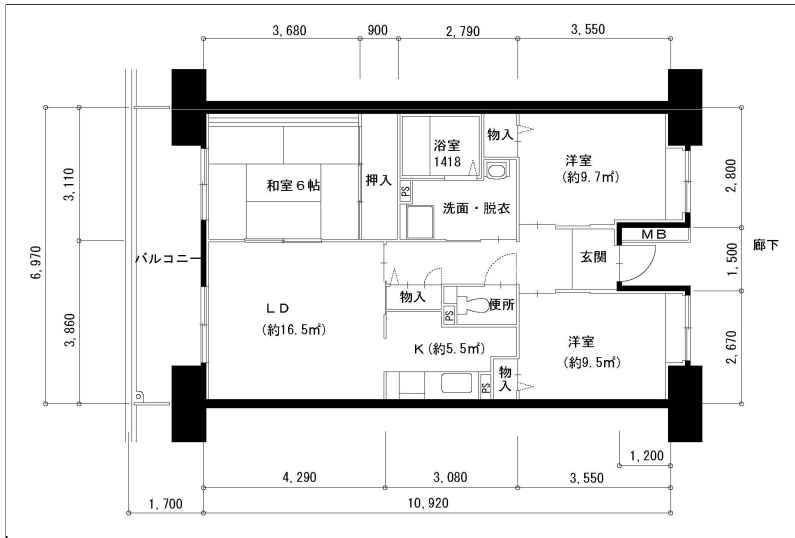

住戸図

326000_45_0.jpg

3LDK-74.1m² (6号棟-O-1) (6号棟)