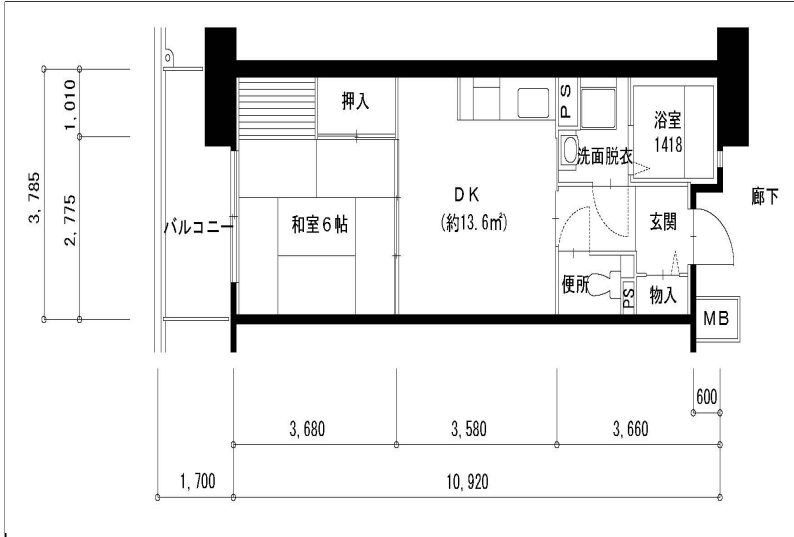

326000\_33\_0.jpg

3LDK-74.43m<sup>2</sup> (5号棟-0-1) (5号棟)

住戸図

326000\_34\_0.jpg

3LDK-74.70m<sup>2</sup> (5号棟-0-2) (5号棟)

※スケールは任意です。

住戸図

326000\_35\_0.jpg

3LDK-74.98m<sup>2</sup> (5号棟-0-3) (5号棟)

住戸図

326000\_36\_0.jpg

1DK-40.14m<sup>2</sup> (6号棟-S-1) (6号棟)

住戸図

326000\_37\_0.jpg

1DK-41.156m<sup>2</sup> (6号棟-S-2) (6号棟)

※スケールは任意です。