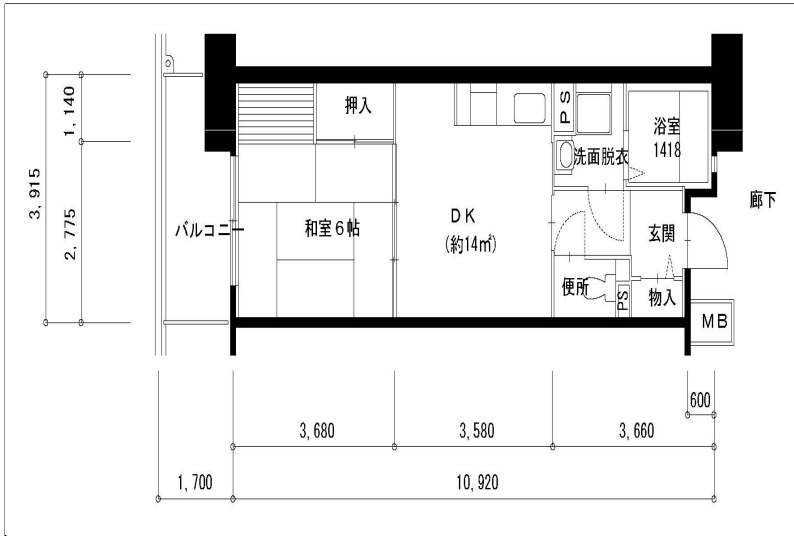

3LDK-74.98m<sup>2</sup> (5号棟-0-3) (5号棟)

住戸図

326000\_36\_0.jpg

1DK-40.14m<sup>2</sup> (6号棟-S-1) (6号棟)

住戸図

326000\_37\_0.jpg

1DK-41.156m<sup>2</sup> (6号棟-S-2) (6号棟)

※スケールは任意です。

2DK-49.41m<sup>2</sup> (6号棟-M) (6号棟)

※スケールは任意です。

住戸図

326000\_41\_0.jpg

3LDK-64.88㎡ (6号棟-L-1) (6号棟)

住戸図

326000\_42\_0.jpg

3LDK-66.3㎡ (6号棟-L-2) (6号棟)