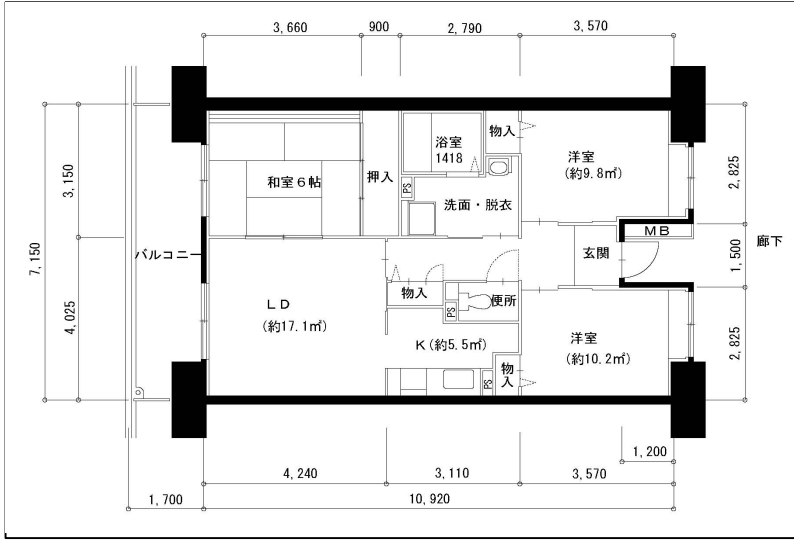

住戸図

326000\_02\_0.jpg

2DK-51.57m<sup>2</sup> (1号棟-M-1) (1号棟)

住戸図

326000\_03\_0.jpg

2LDK-55.94m<sup>2</sup> (1号棟-M-2) (1号棟)

住戸図

326000\_04\_0.jpg

3LDK-65.76m<sup>2</sup> (1号棟-L) (1号棟)

※スケールは任意です。

住戸図

326000\_05\_0.jpg

3LDK-76.07m<sup>2</sup> (1号棟-0-1) (1号棟)

住戸図

326000\_06\_0.jpg

3LDK-74.98m<sup>2</sup> (1号棟-0-2) (1号棟)

住戸図

326000\_07\_0.jpg

1DK-40.57m<sup>2</sup> (2号棟-S) (2号棟)

※スケールは任意です。

住戸図

326000\_08\_0.jpg

2DK-49.8m<sup>2</sup> (2号棟-M-1) (2号棟)

住戸図

326000\_09\_0.jpg

2DK-50.05m<sup>2</sup> (2号棟-M-2) (2号棟)

住戸図

326000\_10\_0.jpg

3LDK-65.53m<sup>2</sup> (2号棟-L-1) (2号棟)

※スケールは任意です。

住戸図

326000\_11\_0.jpg