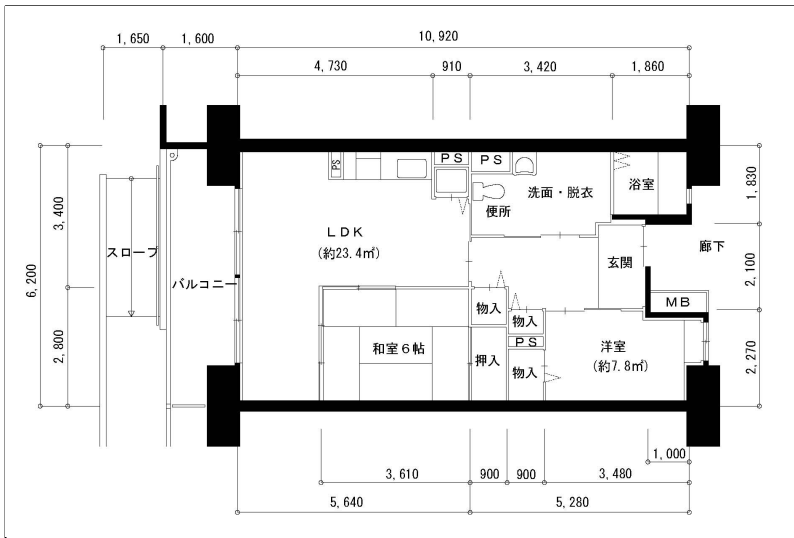

2LDK-65.41m<sup>2</sup> (6号棟-車イス-1) (6号棟)

住戸図

326000\_48\_0.jpg

2LDK-63.77m<sup>2</sup> (6号棟-車イス-2) (6号棟)

住戸図

326000\_49\_0.jpg

2LDK-65.41m<sup>2</sup> (6号棟-車イス-4) (6号棟)

※スケールは任意です。