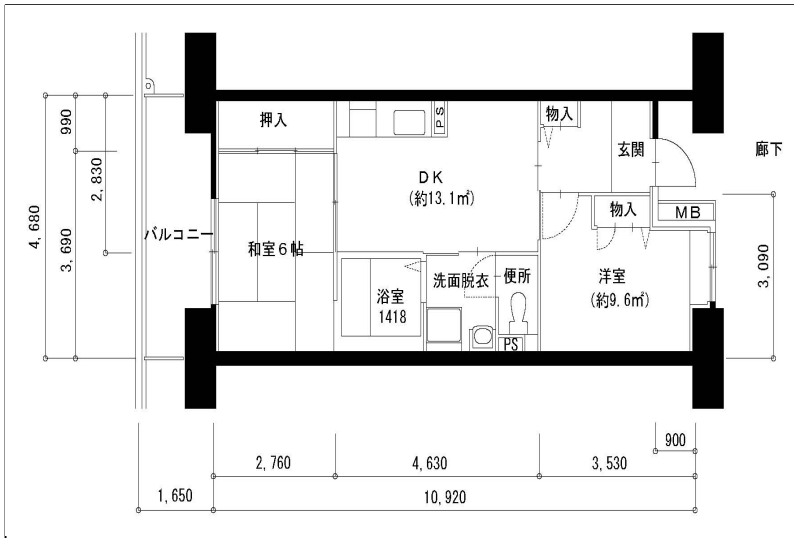

3LDK-76.82m<sup>2</sup> (3号棟-0-1) (3号棟)

住戸図

326000\_24\_0.jpg

3LDK-74.64m<sup>2</sup> (3号棟-0-2) (3号棟)

住戸図

326000\_25\_0.jpg

1DK-39.91m<sup>2</sup> (4号棟-S-1) (4号棟)

※スケールは任意です。

住戸図

326000\_26\_0.jpg

1DK-40.02m<sup>2</sup> (4号棟-S-2) (4号棟)

住戸図

326000\_27\_0.jpg

2DK-49.22m<sup>2</sup> (4号棟-M) (4号棟)

住戸図

326000\_28\_0.jpg

3DK-64.49m<sup>2</sup> (4号棟-L) (4号棟)

※スケールは任意です。

住戸図

326000\_29\_0.jpg

3LDK-73.78m<sup>2</sup> (4号棟-0) (4号棟)

住戸図

326000\_30\_0.jpg

1DK-40.57m<sup>2</sup> (5号棟-S) (5号棟)