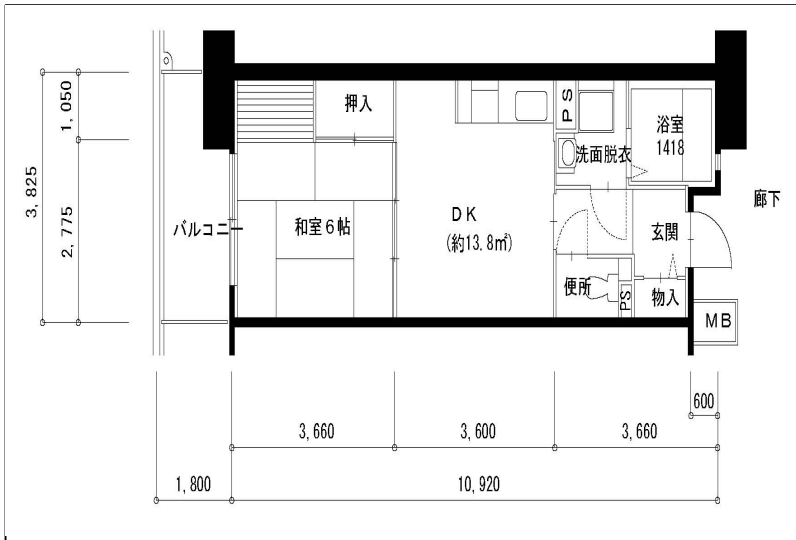

3DK-64.49m<sup>2</sup> (4号棟-L) (4号棟)

※スケールは任意です。

住戸図

326000\_29\_0.jpg

3LDK-73.78m<sup>2</sup> (4号棟-0) (4号棟)

住戸図

326000\_30\_0.jpg

1DK-40.57m<sup>2</sup> (5号棟-S) (5号棟)

住戸図

326000\_31\_0.jpg

2DK-50.48m<sup>2</sup> (5号棟-M) (5号棟)

※スケールは任意です。

住戸図

326000\_32\_0.jpg

3LDK-65.8m<sup>2</sup> (5号棟-L) (5号棟)

住戸図