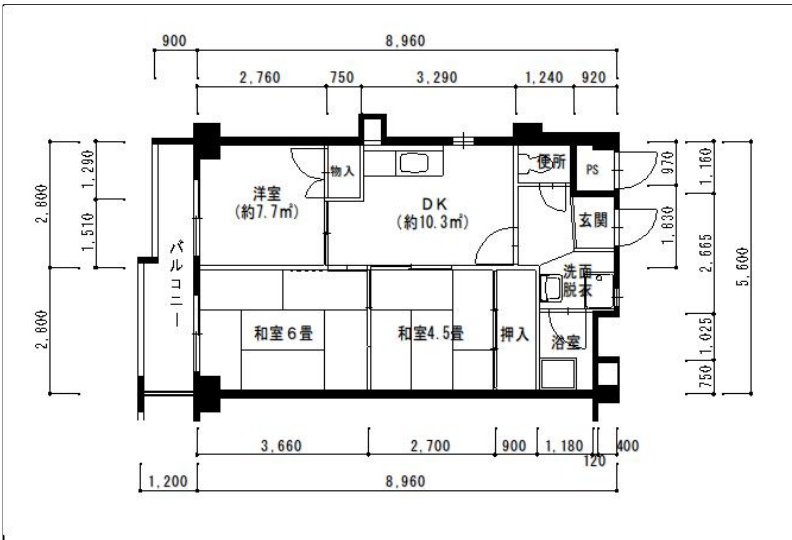

住戸図

324000_04_0.jpg

3DK-64. 30m²(旧1-4) (2・3号棟、3階)

住戸図

324000_05_0.jpg

3DK-49. 7m²(旧2) 1号棟

※スケールは任意です。