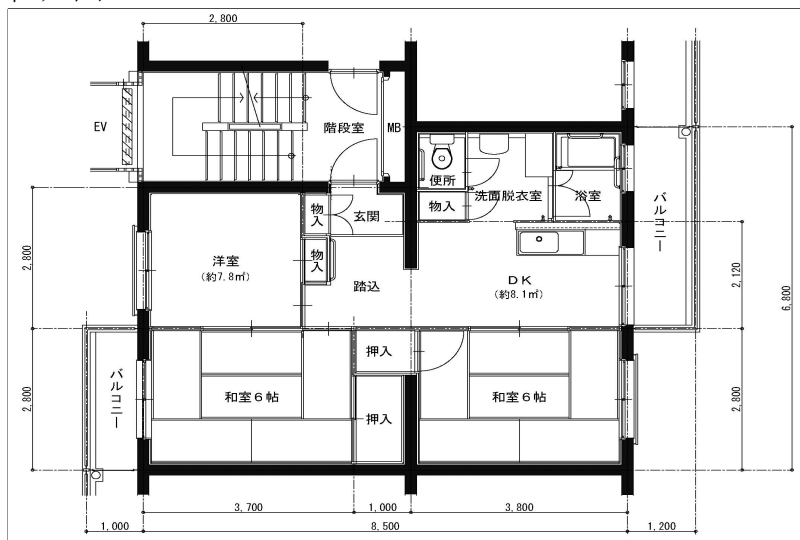

住戸図

316000_02_0. jpg

3DK-52.04m² (1・2号棟)

※スケールは任意です。