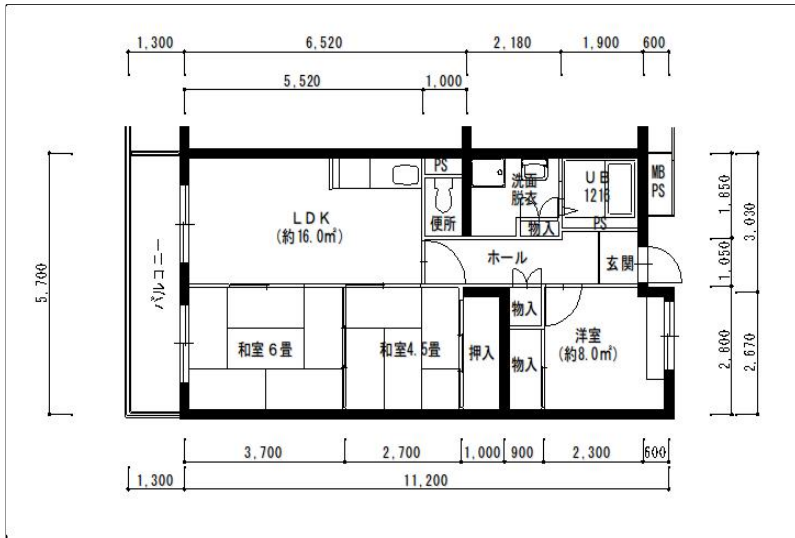

住戸図

305000_02_0.jpg

3LDK-66.3m²(旧1)1号棟

住戸図

305000_03_0.jpg

3LDK-62.9m²(旧2)1号棟

住戸図

305000_05_0.jpg

3LDK-64.7m²(-L)(2号棟)

※スケールは任意です。