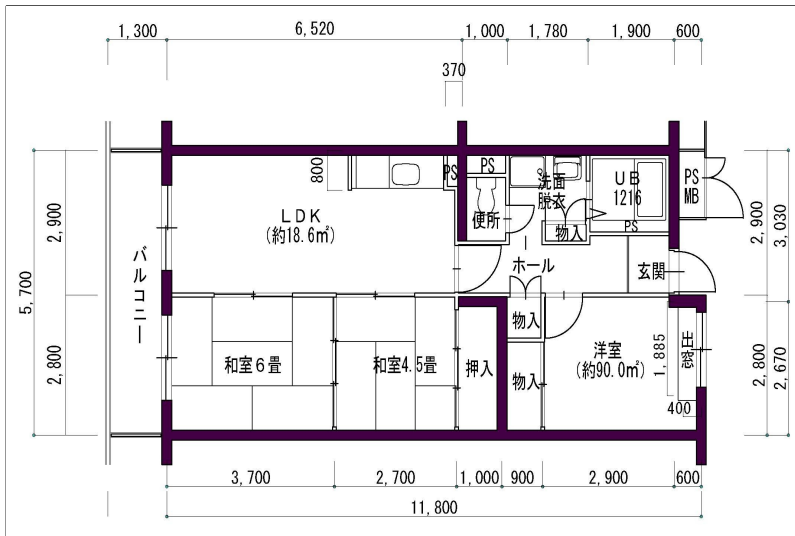

住戸図

305000_02_0.jpg

3LDK-66.3m²(旧1)1号棟

住戸図

305000_03_0.jpg

3LDK-62.9m²(旧2)1号棟

住戸図

305000_05_0.jpg

3LDK-64.7m²(-L)(2号棟)

※スケールは任意です。