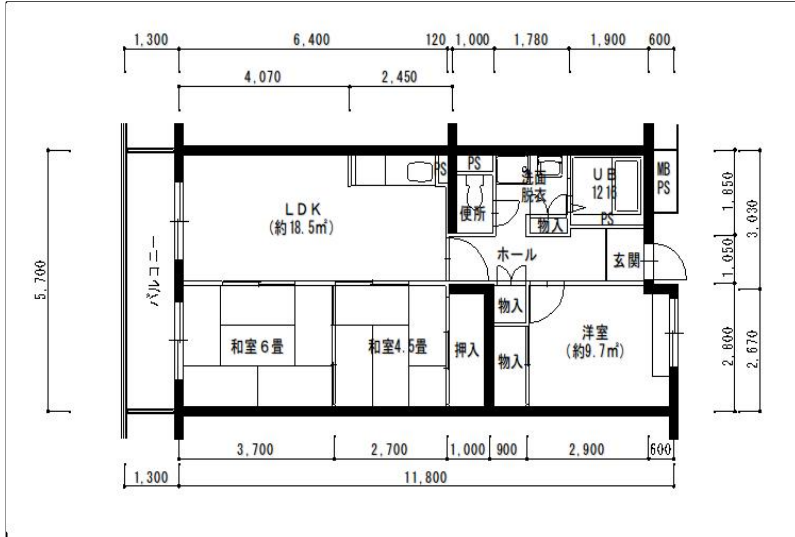

住戸図

305000_02_0.jpg

3LDK-66.3m²(旧1)1号棟

住戸図

305000_03_0.jpg

3LDK-62.9m²(旧2)1号棟

住戸図

305000_05_0.jpg

3LDK-64.7m²(-L)(2号棟)

※スケールは任意です。