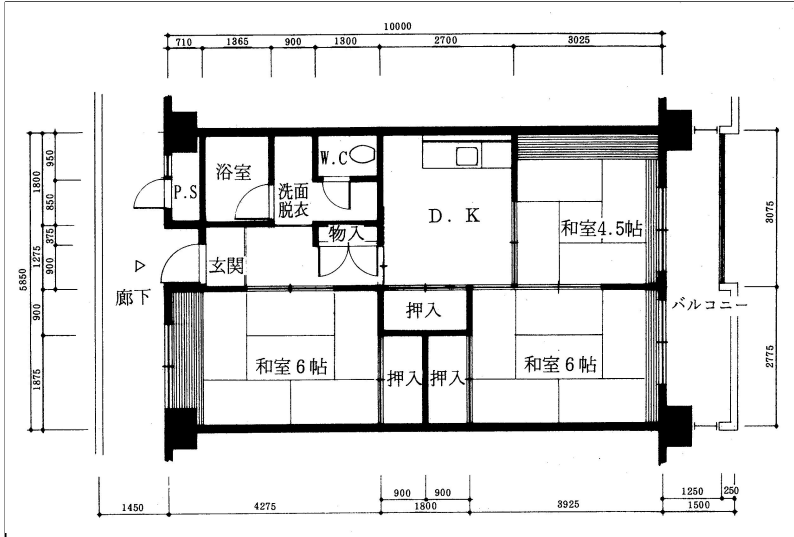

住戸図

223000\_02\_0. jpg

3DK-57.6㎡(旧1)(1号棟)

※スケールは任意です。