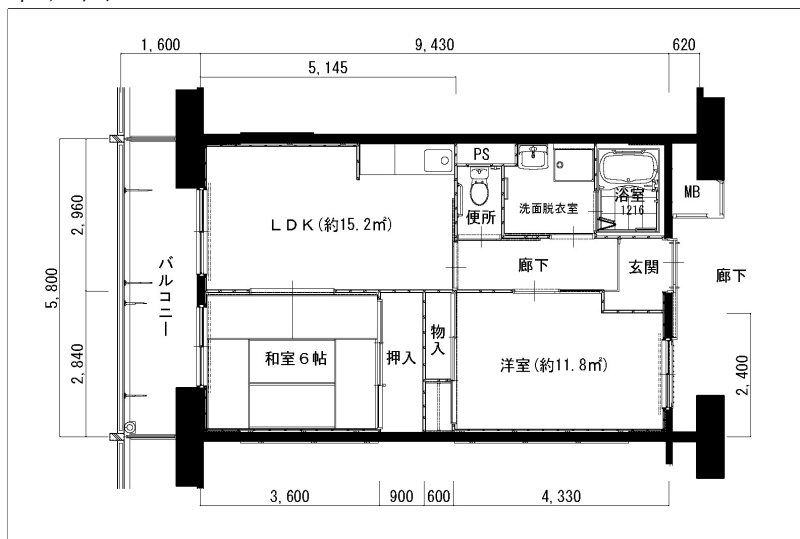

住戸図

219A05\_01\_0. jpg

3LDK-66.89m<sup>2</sup> (旧1-1) (5号棟)

住戸図

219A05\_02\_0. jpg

2LDK-66.64m<sup>2</sup> (旧1-2) (5号棟)

住戸図

219A05\_03\_0. jpg

3K-43.93m<sup>2</sup> (特優賃) (4号棟)

※スケールは任意です。

住戸図

219A05\_04\_0. jpg

2DK-42.9m<sup>2</sup> (S) (1号棟)

住戸図

219A05\_05\_0. jpg

2LDK-54.6m<sup>2</sup> (M) (1号棟)

住戸図

219A05\_06\_0. jpg

3LDK-65.6m<sup>2</sup> (L) (1号棟)

※スケールは任意です。

住戸図

219A05\_07\_0.jpg

3LDK-75.6m<sup>2</sup> (0) (1号棟)

※スケールは任意です。