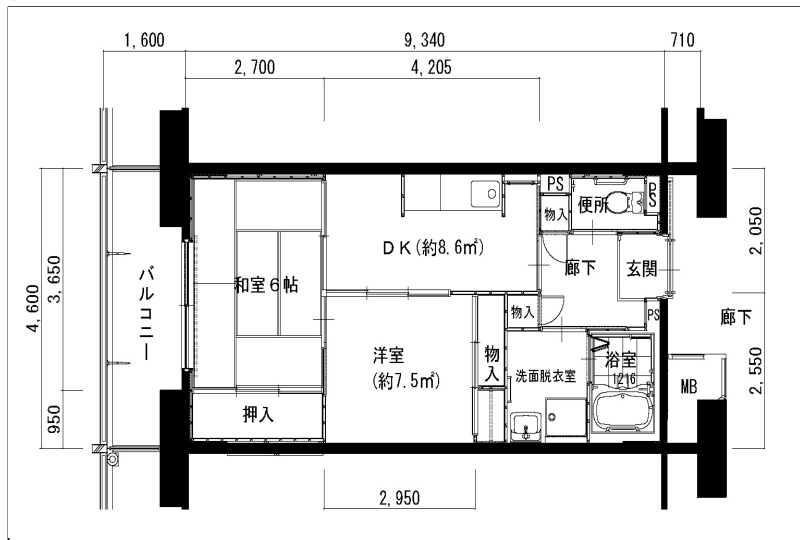

住戸図

219A05\_01\_0. jpg

3LDK-66.89m<sup>2</sup> (旧1-1) (5号棟)

住戸図

219A05\_02\_0. jpg

2LDK-66.64m<sup>2</sup> (旧1-2) (5号棟)

住戸図

219A05\_03\_0. jpg

3K-43.93m<sup>2</sup> (特優賃) (4号棟)

※スケールは任意です。

住戸図

219A05\_04\_0. jpg

2DK-42.9m<sup>2</sup> (S) (1号棟)

住戸図

219A05\_05\_0. jpg

2LDK-54.6m<sup>2</sup> (M) (1号棟)

住戸図

219A05\_06\_0. jpg

3LDK-65.6m<sup>2</sup> (L) (1号棟)

※スケールは任意です。

住戸図

219A05\_07\_0.jpg

3LDK-75.6m<sup>2</sup> (0) (1号棟)

※スケールは任意です。