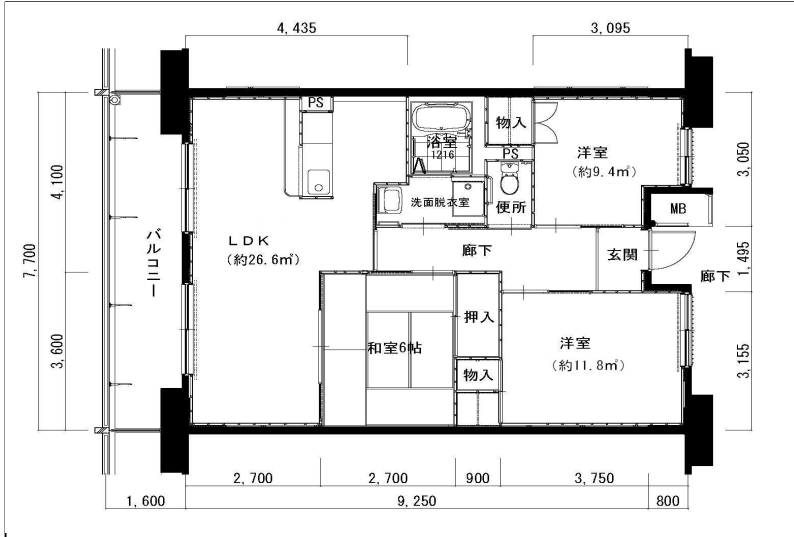

住戸図

219A05\_01\_0. jpg

3LDK-66.89m<sup>2</sup> (旧1-1) (5号棟)

住戸図

219A05\_02\_0. jpg

2LDK-66.64m<sup>2</sup> (旧1-2) (5号棟)

住戸図

219A05\_03\_0. jpg

3K-43.93m<sup>2</sup> (特優賃) (4号棟)

※スケールは任意です。

住戸図

219A05\_04\_0. jpg

2DK-42.9m<sup>2</sup> (S) (1号棟)

住戸図

219A05\_05\_0. jpg

2LDK-54.6m<sup>2</sup> (M) (1号棟)

住戸図

219A05\_06\_0. jpg

3LDK-65.6m<sup>2</sup> (L) (1号棟)

※スケールは任意です。

住戸図

219A05\_07\_0.jpg

3LDK-75.6m<sup>2</sup> (0) (1号棟)

※スケールは任意です。