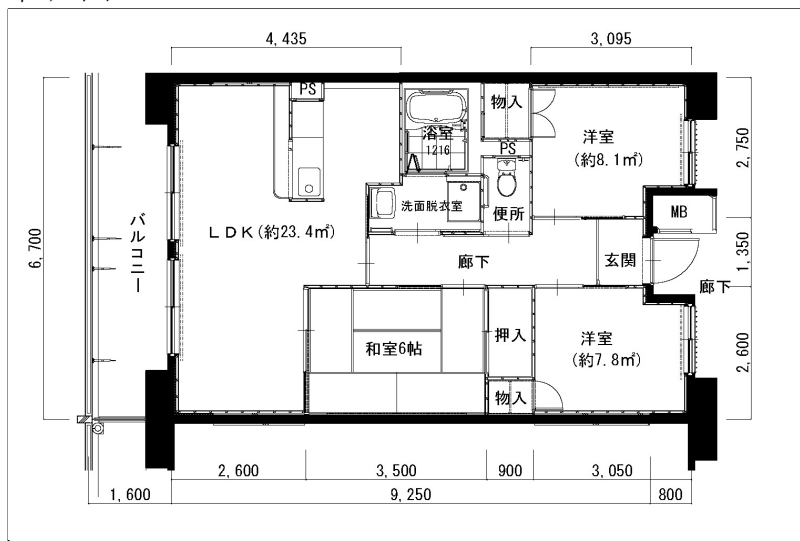

住戸図

219A05\_01\_0. jpg

3LDK-66.89m<sup>2</sup> (旧1-1) (5号棟)

住戸図

219A05\_02\_0. jpg

2LDK-66.64m<sup>2</sup> (旧1-2) (5号棟)

住戸図

219A05\_03\_0. jpg

3K-43.93m<sup>2</sup> (特優賃) (4号棟)

※スケールは任意です。

住戸図

219A05\_04\_0. jpg

2DK-42.9m<sup>2</sup> (S) (1号棟)

住戸図

219A05\_05\_0. jpg

2LDK-54.6m<sup>2</sup> (M) (1号棟)

住戸図

219A05\_06\_0. jpg

3LDK-65.6m<sup>2</sup> (L) (1号棟)

※スケールは任意です。

住戸図

219A05\_07\_0.jpg

3LDK-75.6m<sup>2</sup> (0) (1号棟)

※スケールは任意です。