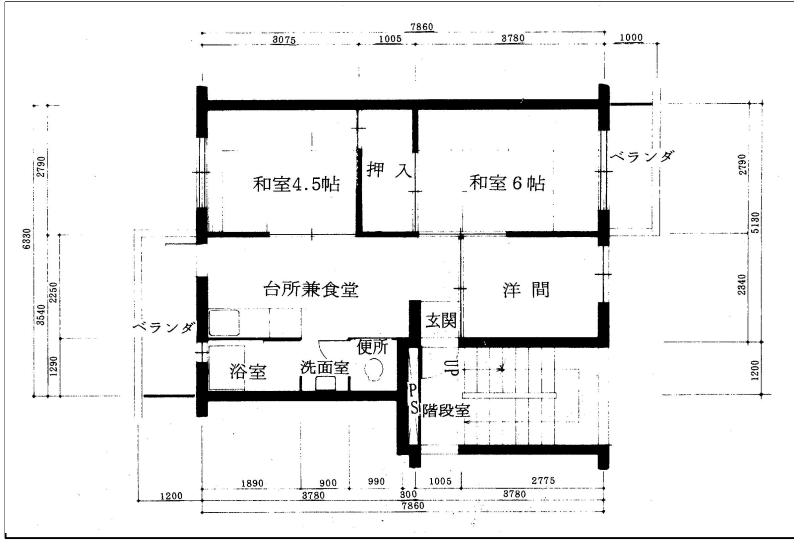

住戸図

180000\_01\_0.jpg

3K-41.43m<sup>2</sup> (旧1-1) (1・2・4・5・7・9・11号棟)

住戸図

180000\_02\_0.jpg

4LDK-77.2m<sup>2</sup> (旧1-3) (1・2・4・5・7・9・11号棟)

住戸図

180000\_03\_0.jpg

2UK-39.08m<sup>2</sup> (旧2) (3・8・10号棟)

※スケールは任意です。

住戸図

180000\_04\_0. jpg

3DK-45.21m<sup>2</sup> (旧1-2) (6号棟)

※スケールは任意です。