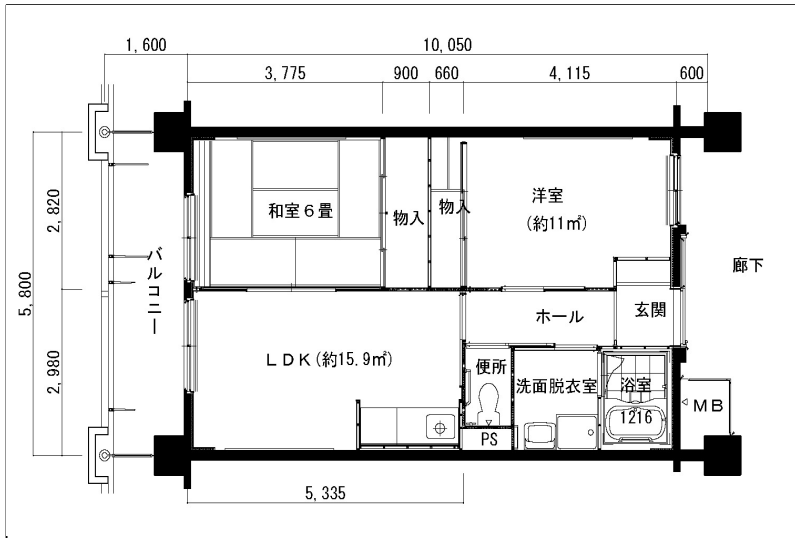

住戸図

141000_01_0.jpg

2DK-43.4m² (-S) (1、2号棟)

住戸図

141000_02_0.jpg

2LDK-54.8m² (-M) (1、2号棟)

住戸図

141000_03_0.jpg

3LDK-65.1m² (-L) (1、2号棟)

※スケールは任意です。

住戸図

141000_04_0. jpg

3LDK-74.7m² (-0) (1、2号棟)

※スケールは任意です。