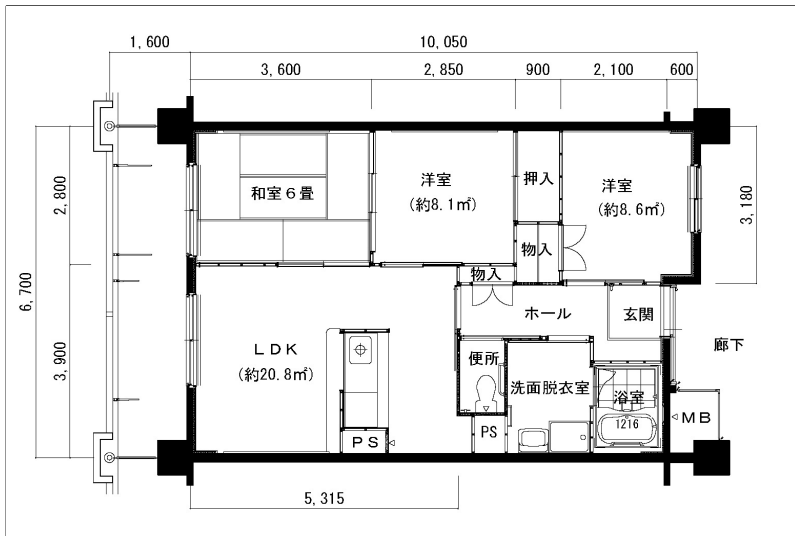

住戸図

141000_01_0.jpg

2DK-43.4m² (-S) (1、2号棟)

住戸図

141000_02_0.jpg

2LDK-54.8m² (-M) (1、2号棟)

住戸図

141000_03_0.jpg

3LDK-65.1m² (-L) (1、2号棟)

※スケールは任意です。

住戸図

141000_04_0. jpg

3LDK-74.7m² (-0) (1、2号棟)

※スケールは任意です。