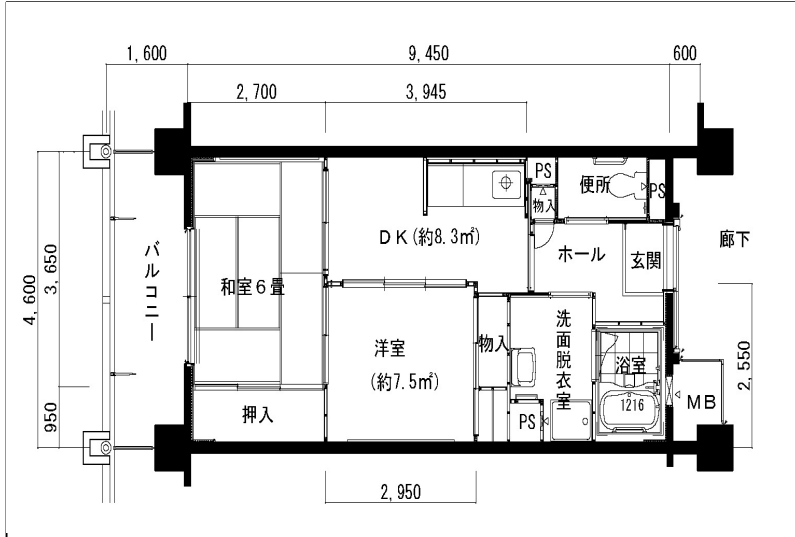

住戸図

141000_01_0.jpg

2DK-43.4m² (-S) (1、2号棟)

住戸図

141000_02_0.jpg

2LDK-54.8m² (-M) (1、2号棟)

住戸図

141000_03_0.jpg

3LDK-65.1m² (-L) (1、2号棟)

※スケールは任意です。

住戸図

141000_04_0. jpg

3LDK-74.7m² (-0) (1、2号棟)

※スケールは任意です。