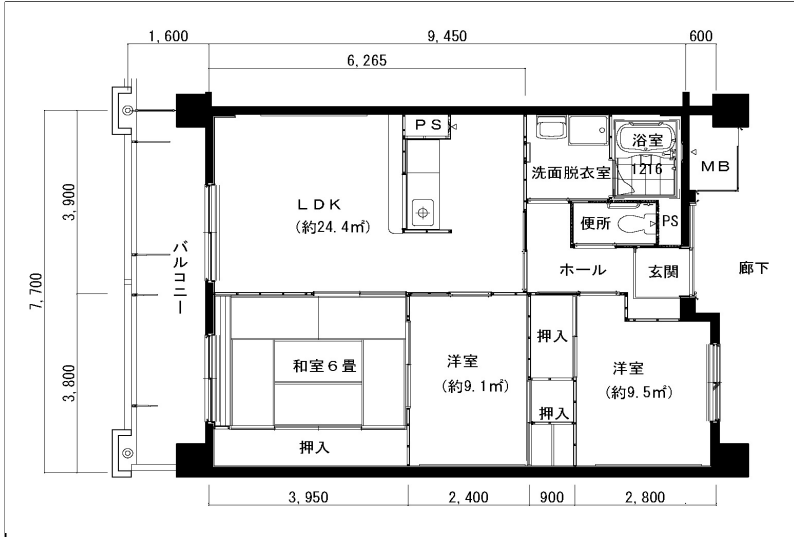

住戸図

141000_01_0.jpg

2DK-43.4m² (-S) (1、2号棟)

住戸図

141000_02_0.jpg

2LDK-54.8m² (-M) (1、2号棟)

住戸図

141000_03_0.jpg

3LDK-65.1m² (-L) (1、2号棟)

※スケールは任意です。

住戸図

141000_04_0. jpg

3LDK-74.7m² (-0) (1、2号棟)

※スケールは任意です。