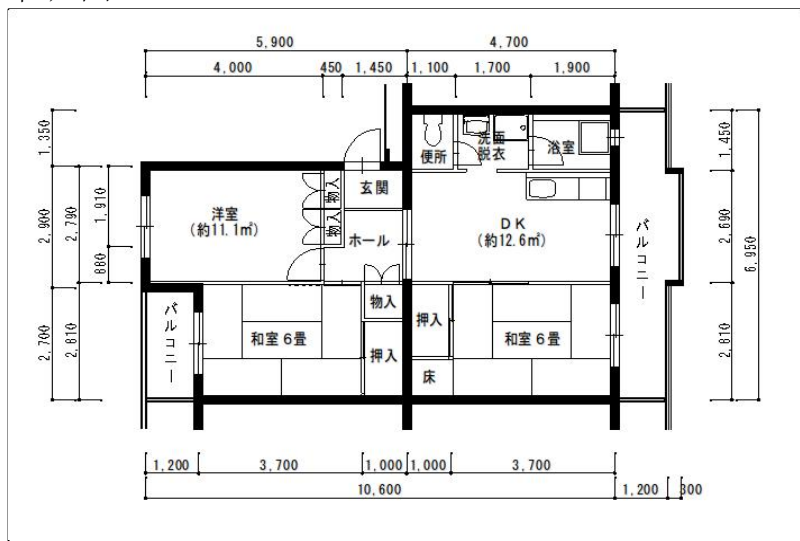

住戸図

135000\_02\_0.jpg

3DK-58.98m<sup>2</sup> (旧2) (3号棟)

住戸図

135000\_03\_0.jpg

3DK-58.9m<sup>2</sup> (旧2) 3号棟

住戸図

135000\_04\_0.jpg

3DK-62.4m<sup>2</sup> (旧1) 1, 2号棟

※スケールは任意です。