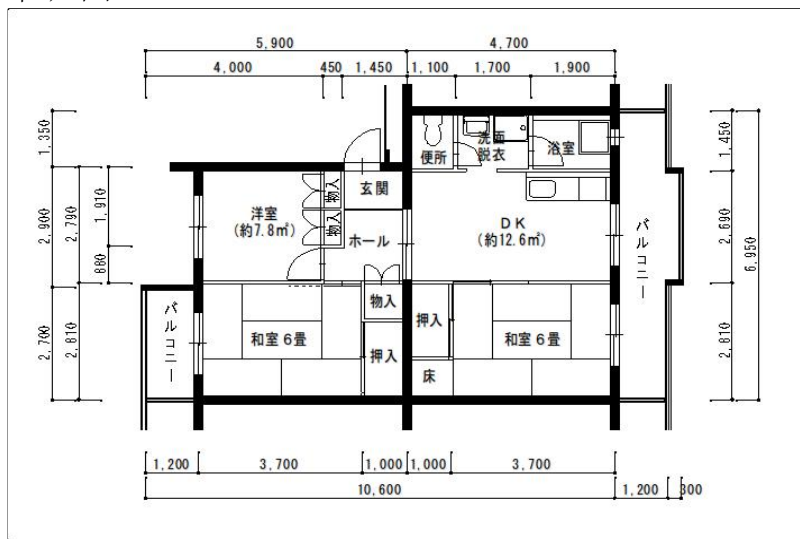

住戸図

135000\_02\_0.jpg

3DK-58.98m<sup>2</sup> (旧2) (3号棟)

住戸図

135000\_03\_0.jpg

3DK-58.9m<sup>2</sup> (旧2) 3号棟

住戸図

135000\_04\_0.jpg

3DK-62.4m<sup>2</sup> (旧1) 1, 2号棟

※スケールは任意です。