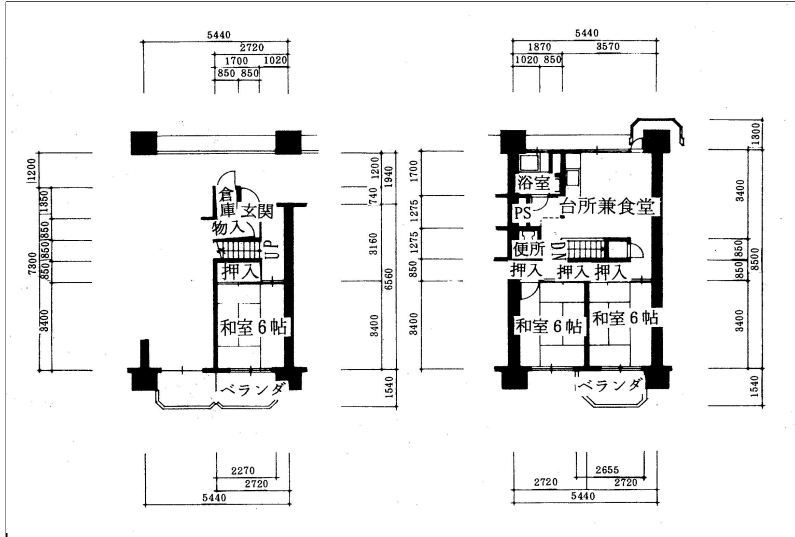

住戸図

134000\_02\_0.jpg

3DK-65.35m<sup>2</sup> (旧1-1) (1~3号棟)

住戸図

134000\_03\_0.jpg

3DK-65.35m<sup>2</sup> (旧1-2) (1~3号棟)

住戸図

134000\_04\_0.jpg

88.73m<sup>2</sup> (旧1-3) (1号棟) ペア住宅  
1K-23.43m<sup>2</sup> (下階) 3DK-65.35m<sup>2</sup> (上階)

※スケールは任意です。

住戸図

134000\_05\_0. jpg

2DK-39.5m<sup>2</sup> (旧1-4) (2、3号棟)

※スケールは任意です。