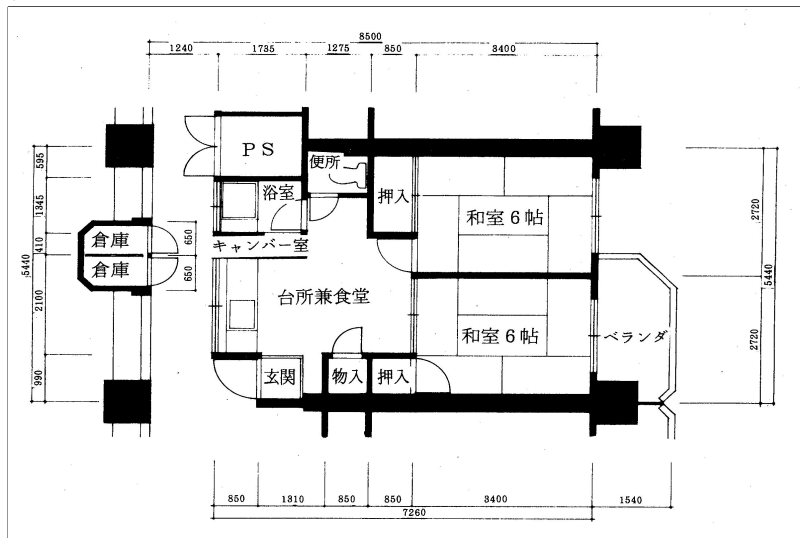

住戸図

134000\_02\_0.jpg

3DK-65.35m<sup>2</sup> (旧1-1) (1~3号棟)

住戸図

134000\_03\_0.jpg

3DK-65.35m<sup>2</sup> (旧1-2) (1~3号棟)

住戸図

134000\_04\_0.jpg

88.73m<sup>2</sup> (旧1-3) (1号棟) ペア住宅  
1K-23.43m<sup>2</sup> (下階) 3DK-65.35m<sup>2</sup> (上階)

※スケールは任意です。

住戸図

134000\_05\_0. jpg

2DK-39.5m<sup>2</sup> (旧1-4) (2、3号棟)

※スケールは任意です。