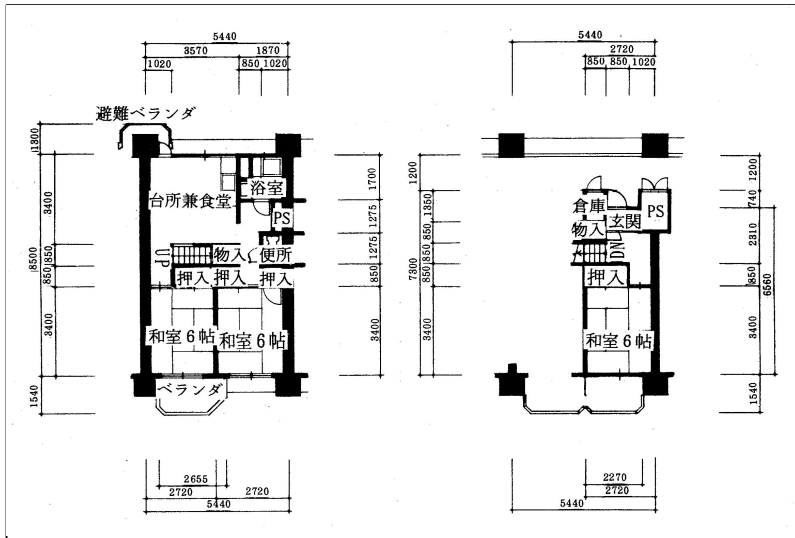

住戸図

134000\_02\_0.jpg

3DK-65.35m<sup>2</sup> (旧1-1) (1~3号棟)

住戸図

134000\_03\_0.jpg

3DK-65.35m<sup>2</sup> (旧1-2) (1~3号棟)

住戸図

134000\_04\_0.jpg

88.73m<sup>2</sup> (旧1-3) (1号棟) ペア住宅  
1K-23.43m<sup>2</sup> (下階) 3DK-65.35m<sup>2</sup> (上階)

※スケールは任意です。

住戸図

134000\_05\_0. jpg

2DK-39.5m<sup>2</sup> (旧1-4) (2、3号棟)

※スケールは任意です。