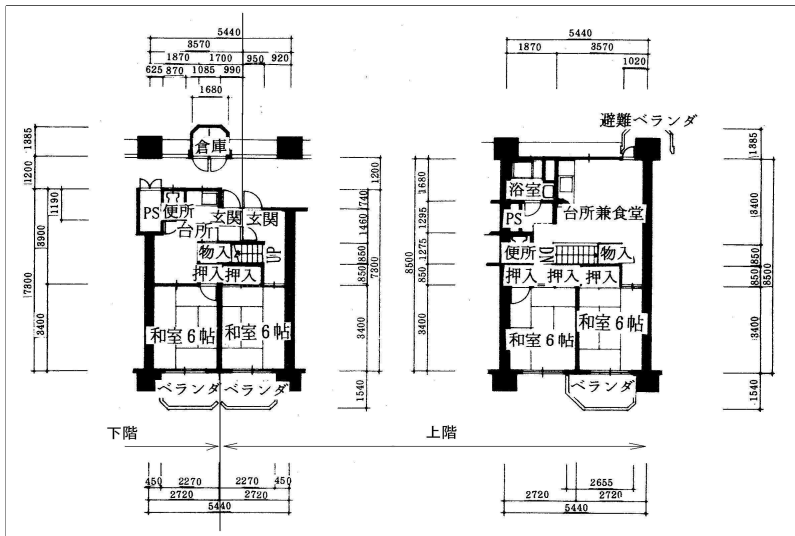

住戸図

134000\_02\_0.jpg

3DK-65.35m<sup>2</sup> (旧1-1) (1~3号棟)

住戸図

134000\_03\_0.jpg

3DK-65.35m<sup>2</sup> (旧1-2) (1~3号棟)

住戸図

134000\_04\_0.jpg

88.73m<sup>2</sup> (旧1-3) (1号棟) ペア住宅  
1K-23.43m<sup>2</sup> (下階) 3DK-65.35m<sup>2</sup> (上階)

※スケールは任意です。

住戸図

134000\_05\_0. jpg

2DK-39.5m<sup>2</sup> (旧1-4) (2、3号棟)

※スケールは任意です。