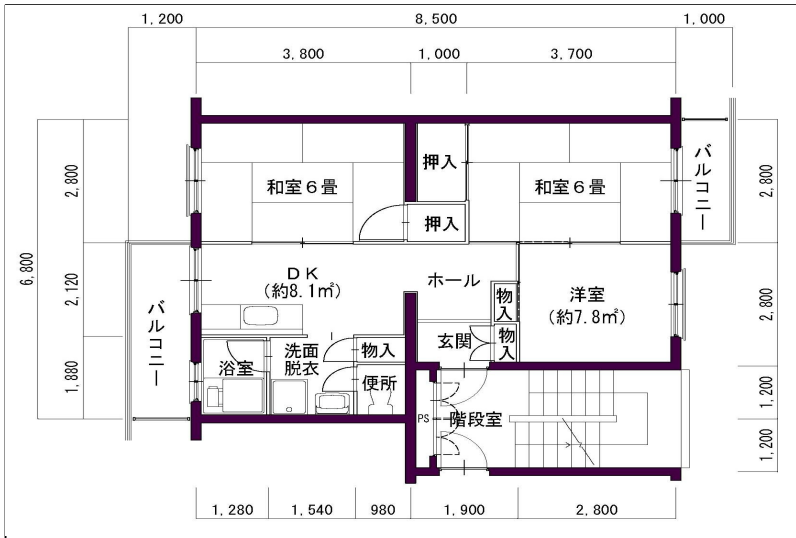

住戸図

103000\_01\_0.jpg

3DK-58.13m<sup>2</sup>(旧1-1) (1~5号棟、9~13号棟)

住戸図

103000\_02\_0.jpg

3DK-53.43m<sup>2</sup>(旧1-2) (7号棟)

住戸図

103000\_03\_0.jpg

4DK-65.74m<sup>2</sup>(旧1-3) (6号棟)

※スケールは任意です。

住戸図

103000\_04\_0.jpg

3DK-52.01m<sup>2</sup>(旧1-4)(14~18号棟)

住戸図

103000\_06\_0.jpg

3DK-52.2m<sup>2</sup>(旧2-1)(8号棟)

※スケールは任意です。