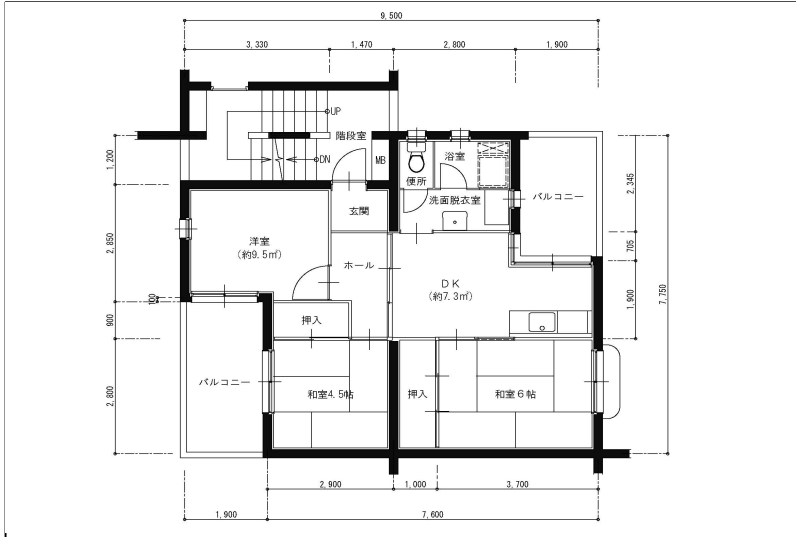

住戸図

103000\_01\_0.jpg

3DK-58.13m<sup>2</sup>(旧1-1) (1~5号棟、9~13号棟)

住戸図

103000\_02\_0.jpg

3DK-53.43m<sup>2</sup>(旧1-2) (7号棟)

住戸図

103000\_03\_0.jpg

4DK-65.74m<sup>2</sup>(旧1-3) (6号棟)

※スケールは任意です。

住戸図

103000\_04\_0.jpg

3DK-52.01m<sup>2</sup>(旧1-4)(14~18号棟)

住戸図

103000\_06\_0.jpg

3DK-52.2m<sup>2</sup>(旧2-1)(8号棟)

※スケールは任意です。