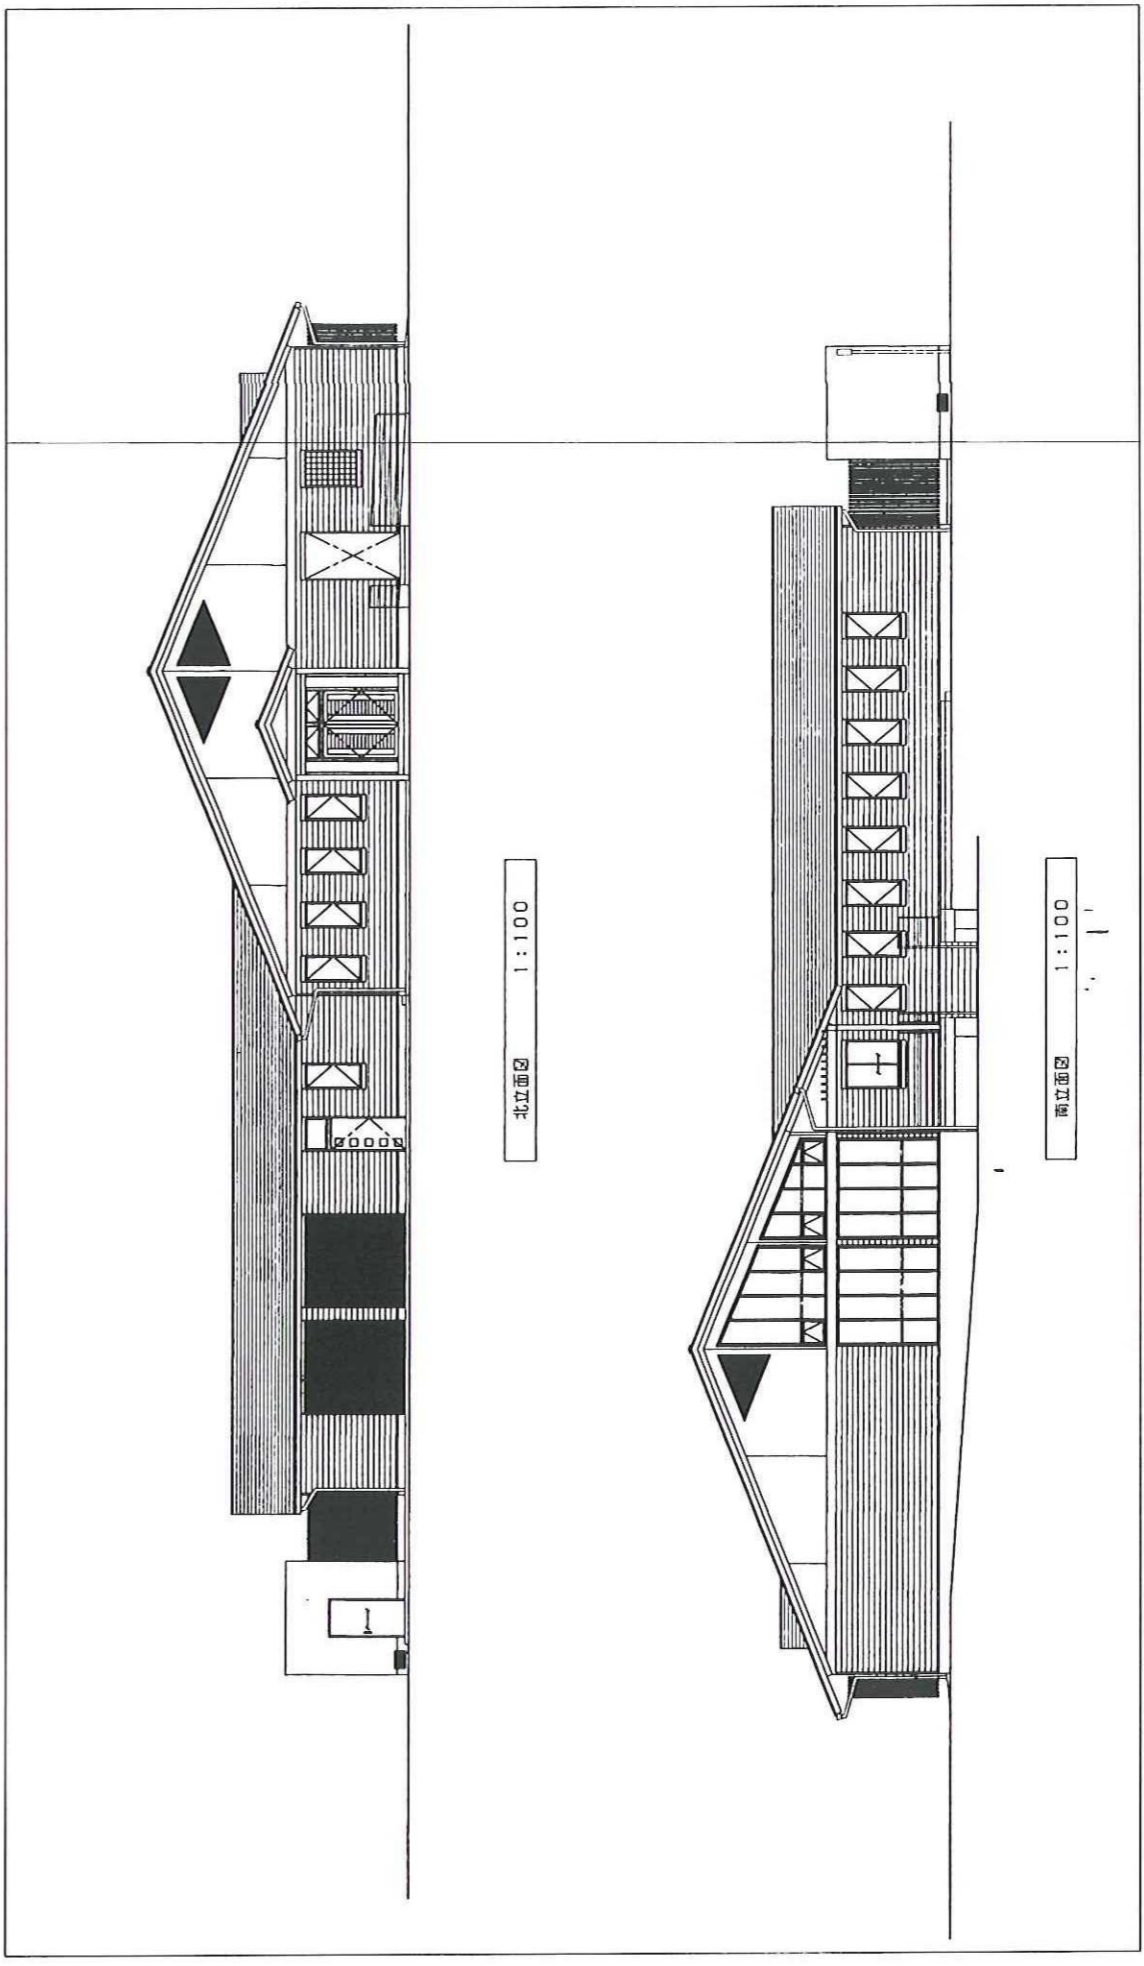

加

加
西
市

平成16年度 都市計画公園整備事業 兵庫県	
播磨中央公園 公園台帳作成業務	
兵庫県加東郡滝野町下滝野地内	
管理事務所2(2)	118 業全
縮尺	—
兵庫県	

平成16年度 都市計画公園整備事業	
兵庫県 播磨中央公園 公園台帳作成業務	
兵庫県加東郡滝野町下滝野地内	
クラブハウス	119 葉全
縮尺	-
兵庫県	