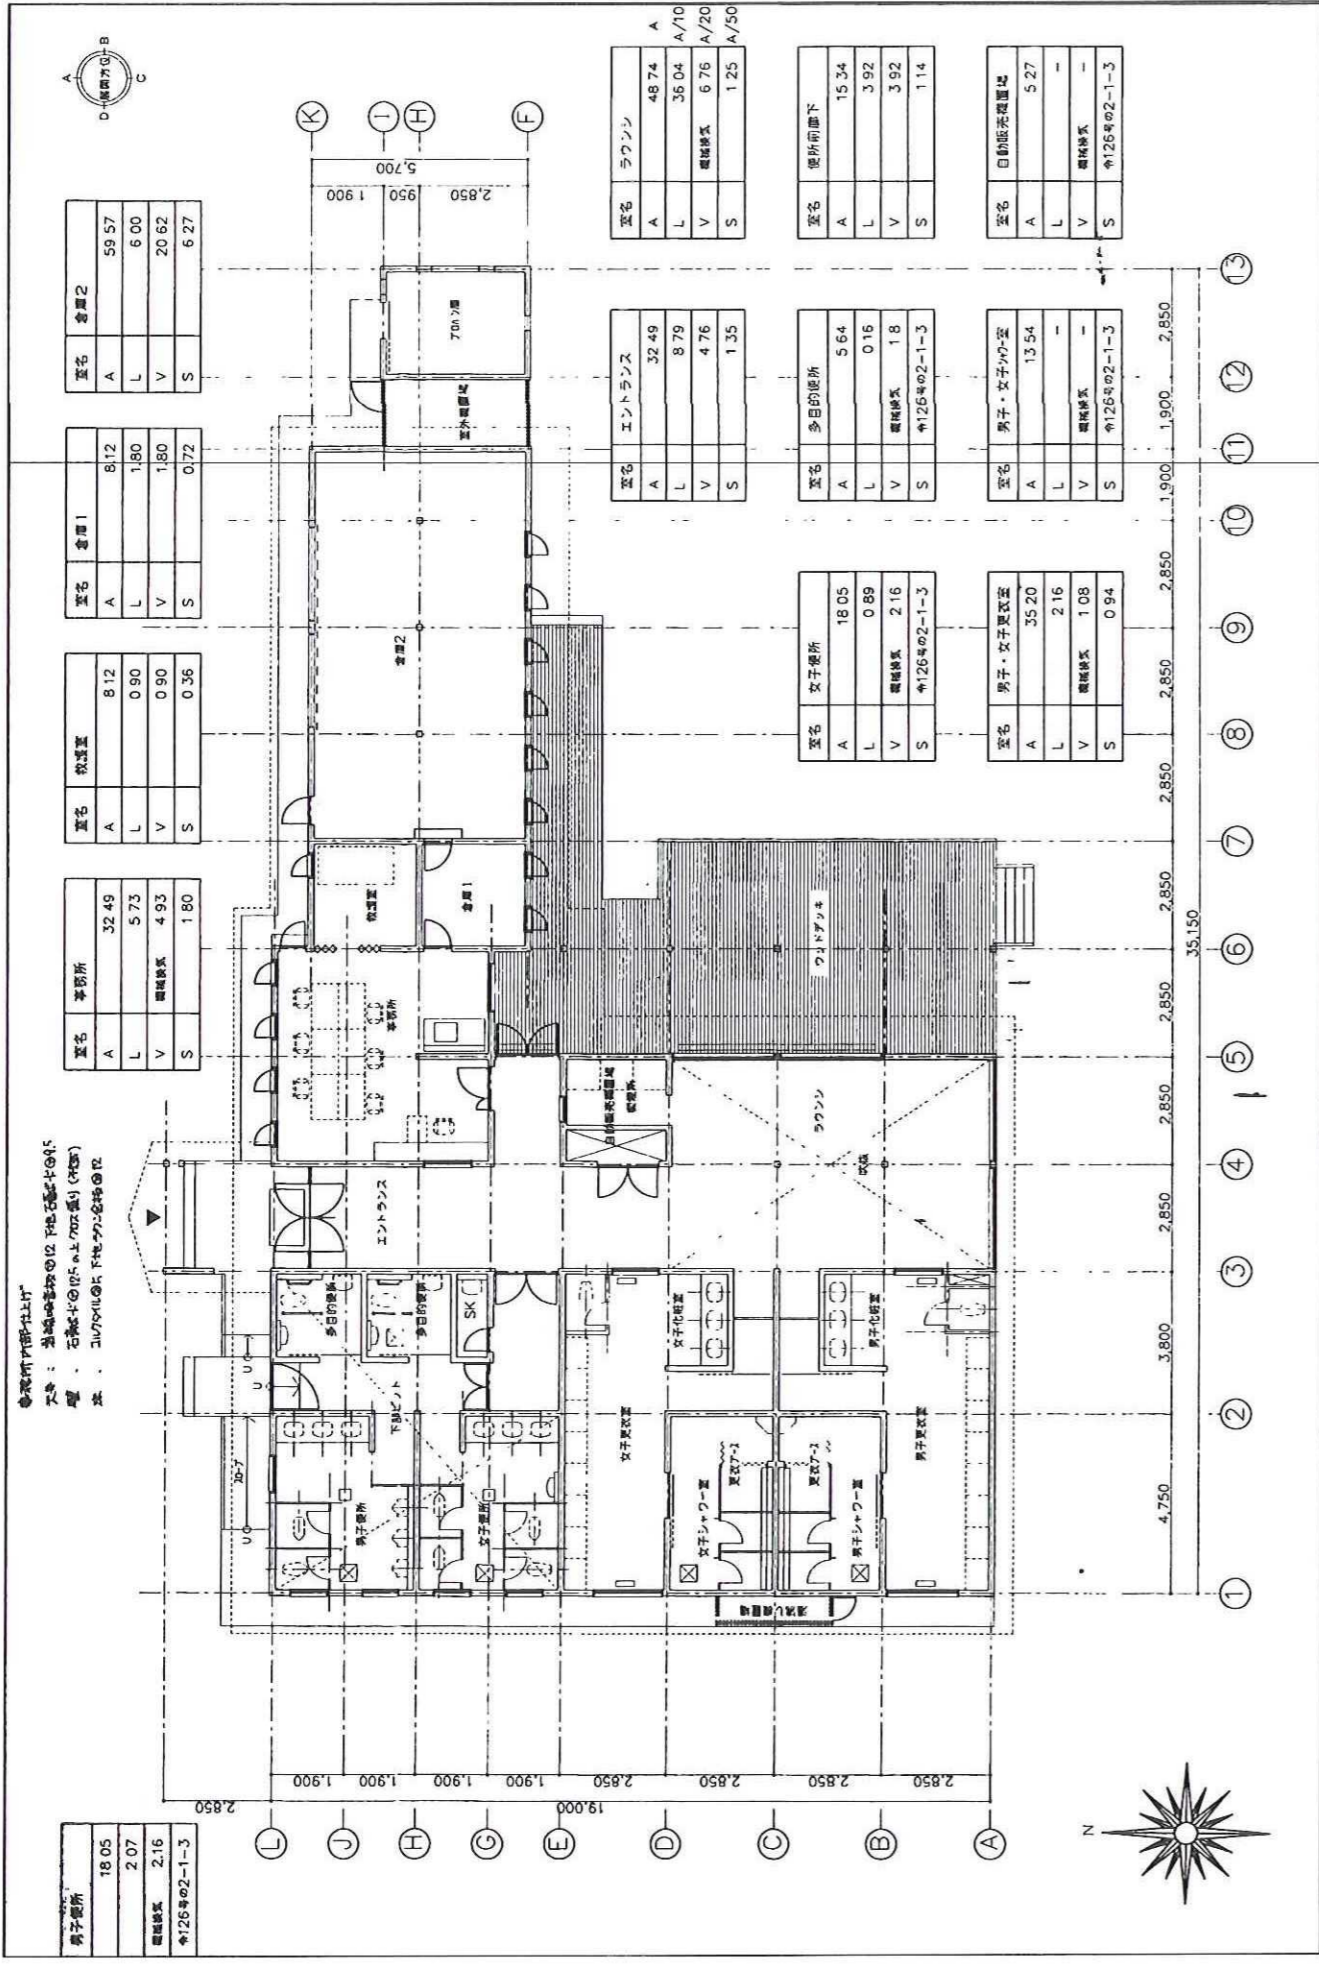

加

加
西
市

平成16年度 都市計画公園整備事業 兵庫県	
播磨中央公園 公園台帳作成業務	
兵庫県加東郡滝野町下滝野地内	
管理事務所2(2)	118 業全
縮尺	—
兵庫県	

平成16年度 都市計画公園整備事業	
兵庫県 播磨中央公園 公園台帳作成業務	
兵庫県加東郡滝野町下滝野地内	
クラブハウス	119 葉全
縮尺	-
兵庫県	