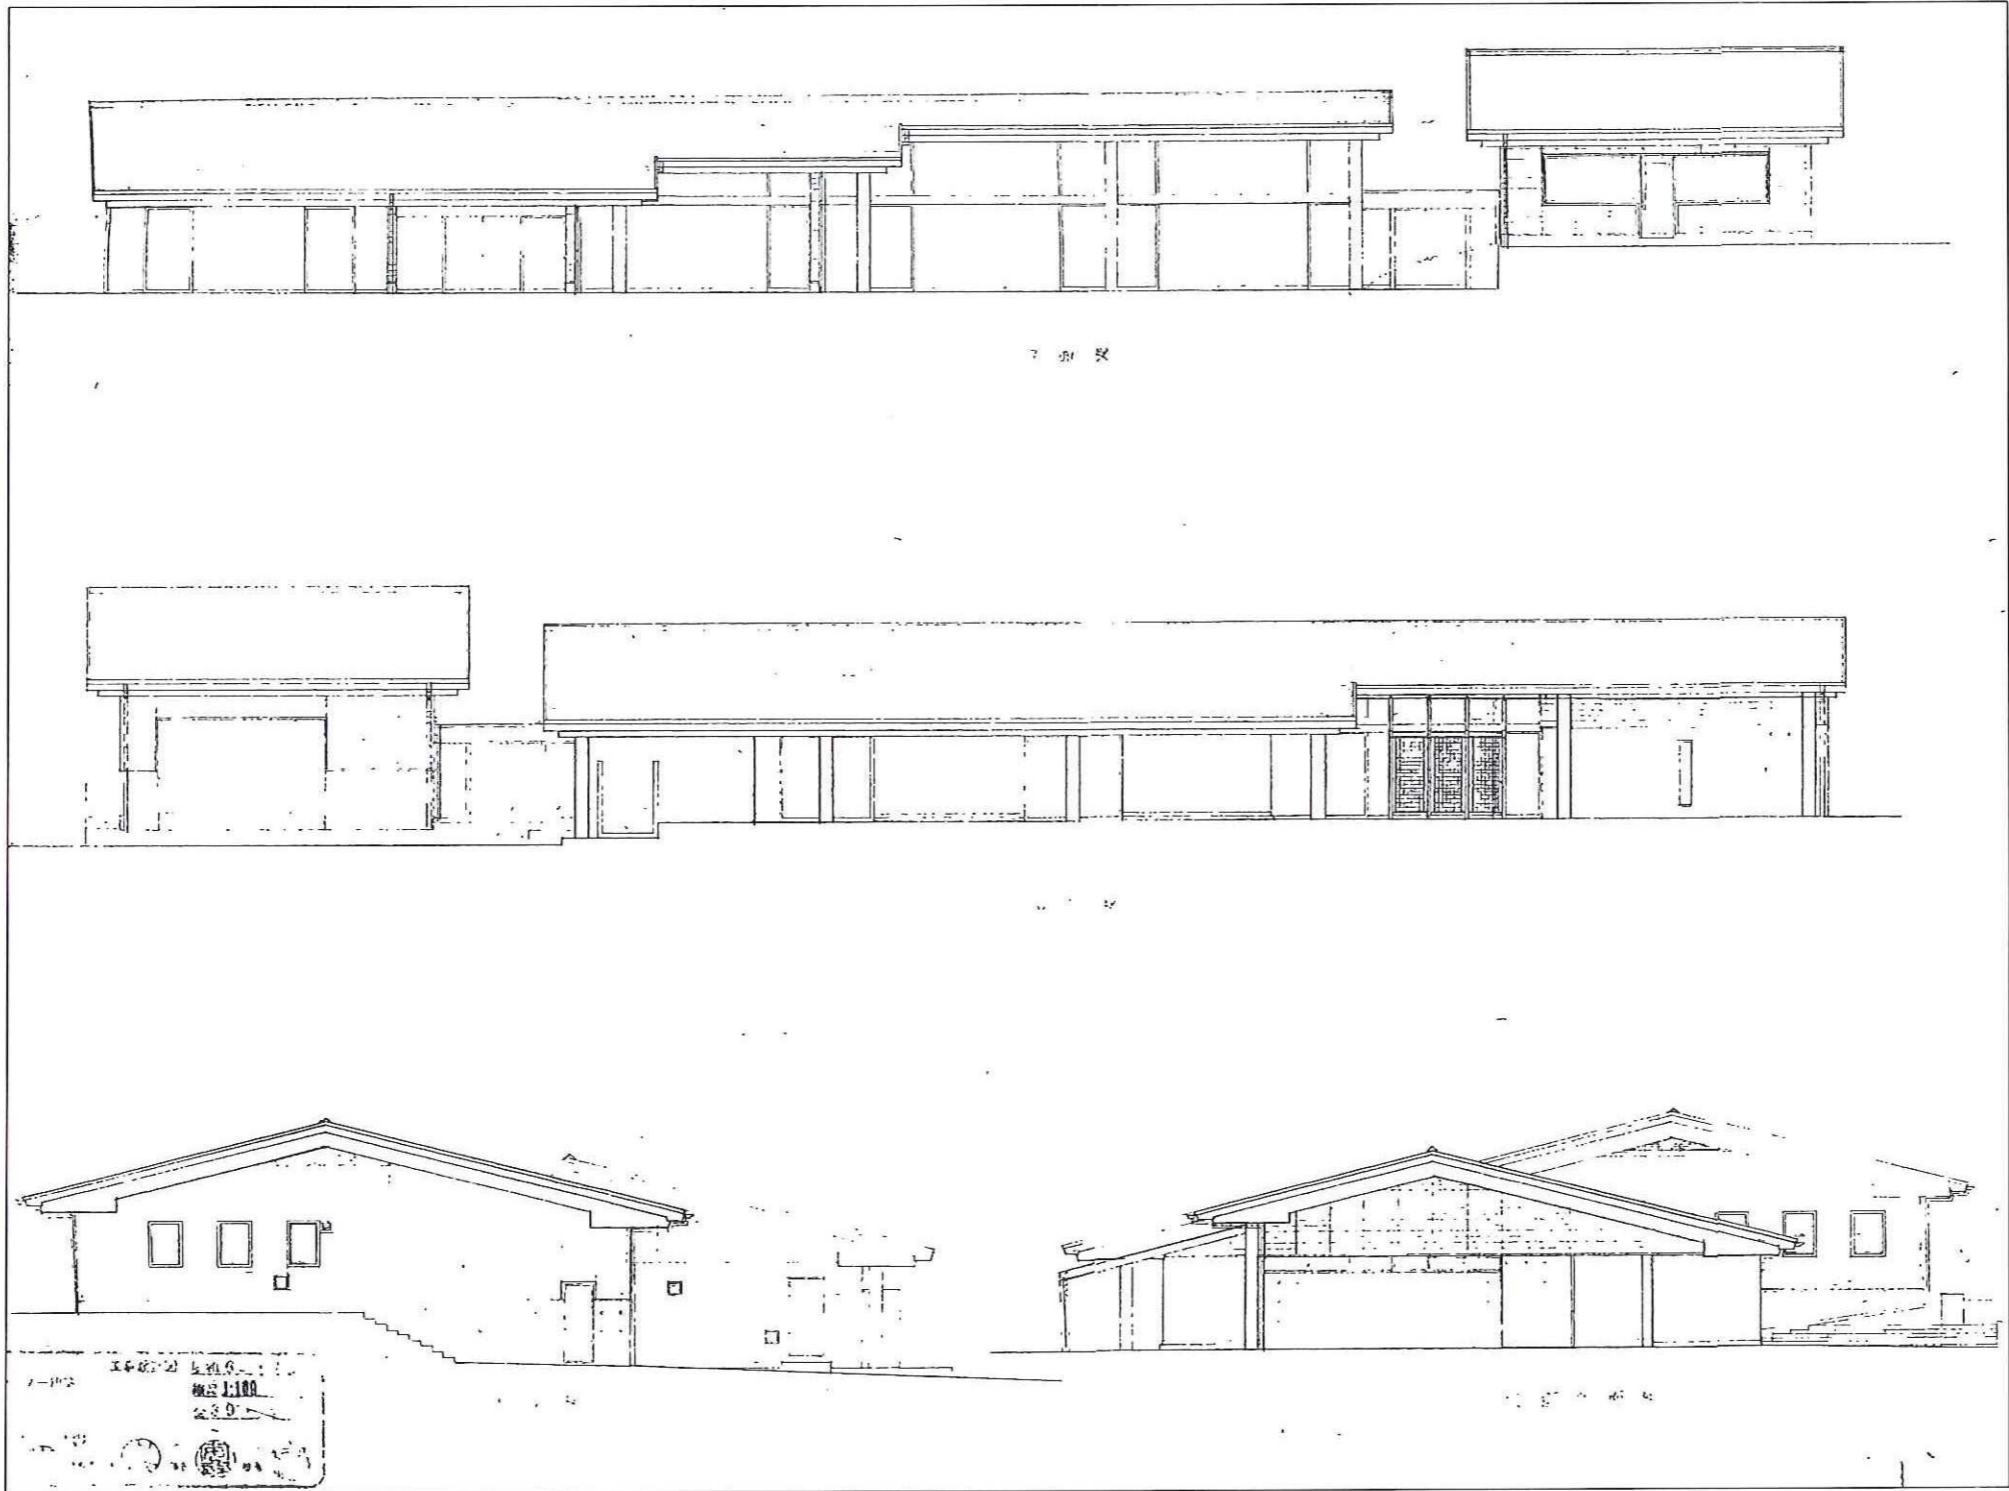

加

加
西
市

平成16年度 都市計画公園整備事業 兵庫県	
播磨中央公園 公園台帳作成業務	
兵庫県加東郡滝野町下滝野地内	
管理事務所2(2)	118 業全
縮尺	—
兵庫県	

平成16年度 都市計画公園整備事業	
兵庫県 播磨中央公園 公園台帳作成業務	
兵庫県加東郡滝野町下滝野地内	
クラブハウス	119 葉全
縮尺	-
兵庫県	